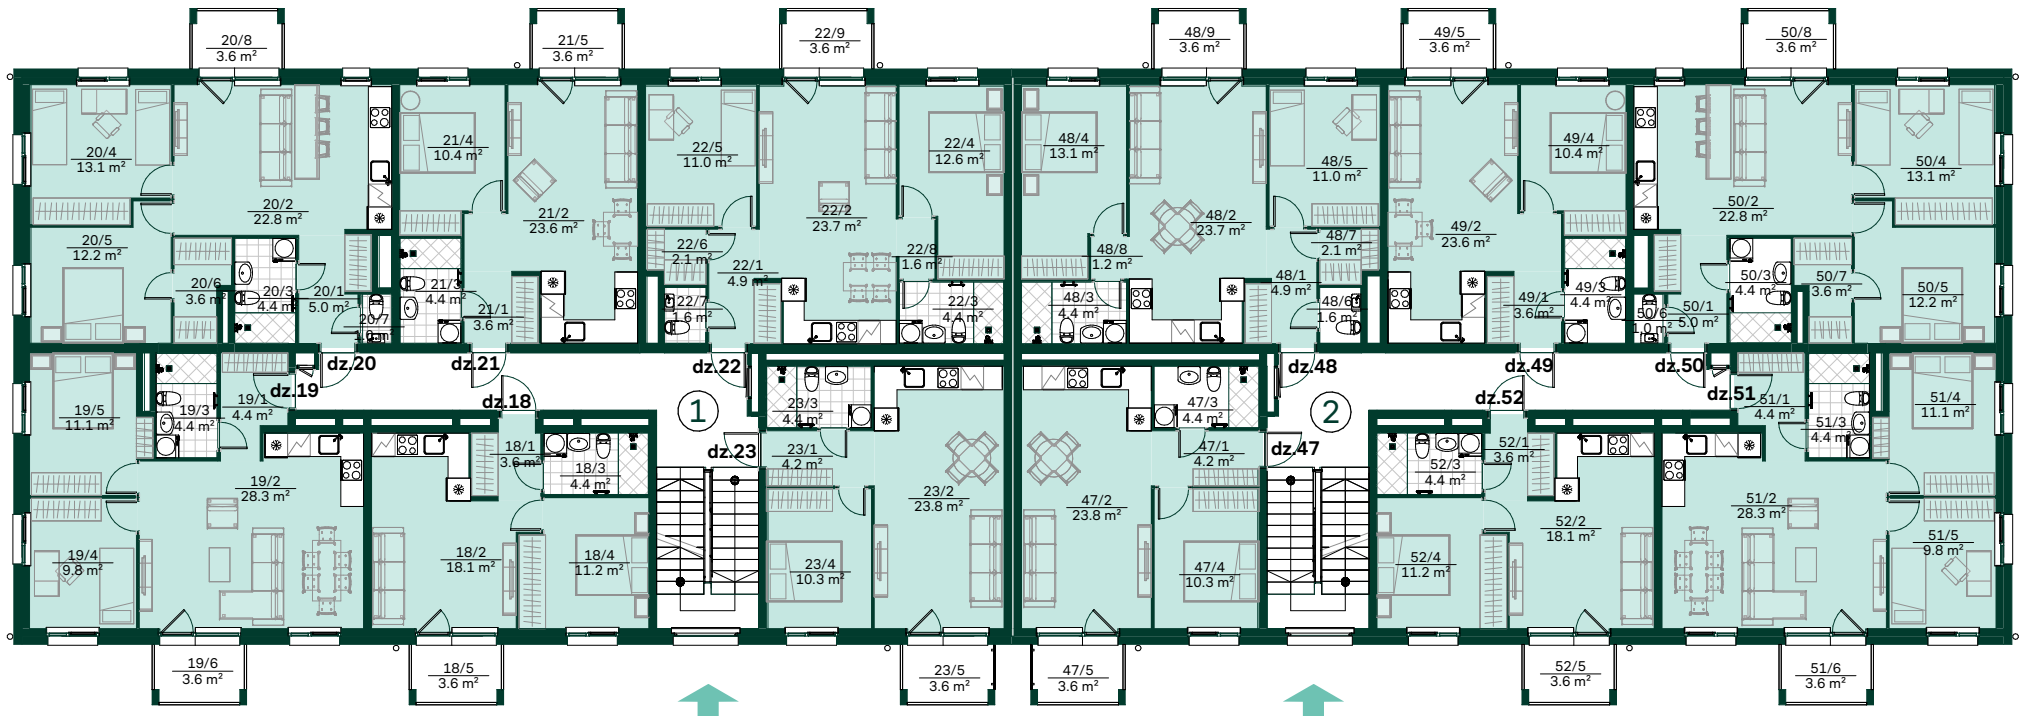

DZĪVOJAMĀS MĀJAS RĪGĀ, STĀRĶU IELĀ 2, K1 un K2, 4.STĀVS