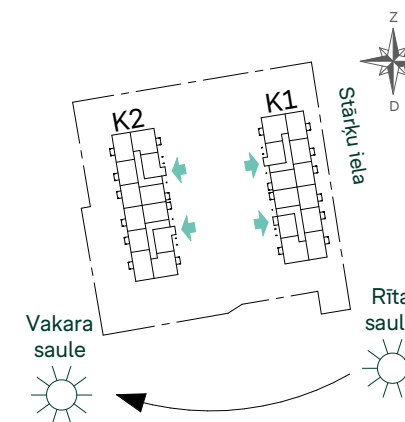

Kāpņu telpa 2

Dzīvoklis	Platība
Dz.41 - 2 ist.	
Dzīvojamā platība	42.7 m²
Balkons	3.6 m²
	46.3 m²
Dz.42 - 3 ist.	
Dzīvojamā platība	62.0 m²
Balkons	3.6 m²
	65.6 m²
Dz.43 - 2 ist.	
Dzīvojamā platība	42.0 m²
Balkons	3.6 m²
	45.6 m²

Dzīvoklis	Platība
Dz.44 - 3 ist.	
Dzīvojamā platība	62.1 m²
Balkons	3.6 m²
	65.7 m²
Dz.45 - 3 ist.	
Dzīvojamā platība	58.0 m²
Balkons	3.6 m²
	61.6 m²
Dz.46 - 2 ist.	
Dzīvojamā platība	37.3 m²
Balkons	3.6 m²
	40.9 m²