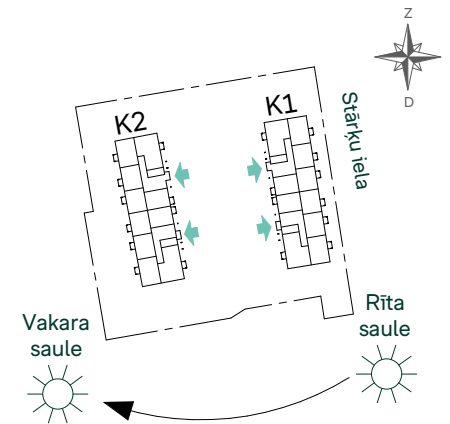

DZĪVOJAMĀS MĀJAS RĪGĀ, STĀRĶU IELĀ 2, K1 un K2, 1.STĀVS

Dzīvoklis	Platība
Dz.1 - 4 ist.	
Dzīvojamā platība	73.6 m²
Balkons	3.6 m²
	77.2 m²
Dz.2 - 3 ist.	
Dzīvojamā platība	61.5 m²
Balkons	3.6 m²
	65.1 m²
Dz.3 - 2 ist.	
Dzīvojamā platība	41.6 m²
Balkons	3.6 m²
	45.2 m²

Dzīvoklis	Platība
Dz.4 - 3 ist	
Dzīvojamā platība	61.5 m²
Balkons	3.6 m²
	65.1 m²
Dz.5 - 2 ist.	
Dzīvojamā platība	42.0 m²
Balkons	3.5 m²
	45.5 m²

Dzīvoklis	Platība
Dz.30 - 2.ist	
Dzīvojamā platība	42.0 m²
Balkons	3.5 m²
	45.5 m²
Dz.31 - 3 ist.	
Dzīvojamā platība	61.6 m²
Balkons	3.6 m²
	65.2 m²
Dz.32 - 2.ist	
Dzīvojamā platība	41.6 m²
Balkons	3.6 m²
	45.2 m²

Dzīvoklis	Platība
Dz.33 - 3.ist	
Dzīvojamā platība	61.5 m²
Balkons	3.6 m²
	65.1 m²
Dz.34 - 4.ist	
Dzīvojamā platība	73.5 m²
Balkons	3.6 m²
	77.1 m²