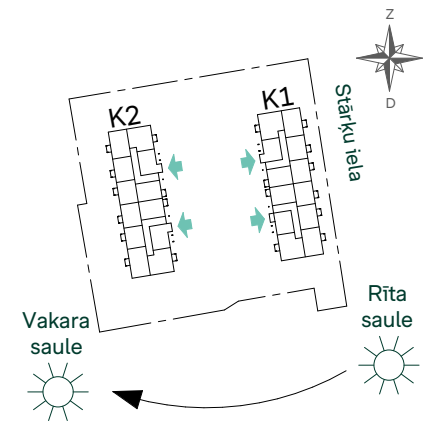

Dzīvoklis	Platība
Dz.6 - 2 ist.	
Dzīvojamā platība	37.0 m²
Balkons	3.6 m²
	40.6 m²
Dz.7 - 3 ist.	
Dzīvojamā platība	57.5 m²
Balkons	3.6 m²
	61.1 m²
Dz.8 - 3 ist.	
Dzīvojamā platība	61.6 m²
Balkons	3.6 m²
	65.2 m²

Dzīvoklis	Platība
Dz.9 - 2 ist.	
Dzīvojamā platība	41.6 m²
Balkons	3.6 m²
	45.2 m²
Dz.10 - 3 ist.	
Dzīvojamā platība	61.4 m²
Balkons	3.6 m²
	65.0 m²
Dz.11 - 2 ist.	
Dzīvojamā platība	42.0 m²
Balkons	3.6 m²
	45.6 m²

Dzīvoklis	Platība
Dz.35 - 2 ist.	
Dzīvojamā platība	42.0 m²
Balkons	3.6 m²
	45.6 m²
Dz.36 - 3 ist.	
Dzīvojamā platība	61.5 m²
Balkons	3.6 m²
	65.1 m²
Dz.37 - 2 ist.	
Dzīvojamā platība	41.6 m²
Balkons	3.6 m²
	45.2 m²

Dzīvoklis	Platība
Dz.38 - 3 ist.	
Dzīvojamā platība	61.6 m²
Balkons	3.6 m²
	65.2 m²
Dz.39 - 3 ist.	
Dzīvojamā platība	57.5 m²
Balkons	3.6 m²
	61.1 m²
Dz.40 - 2 ist.	
Dzīvojamā platība	37.0 m²
Balkons	3.6 m²
	40.6 m²