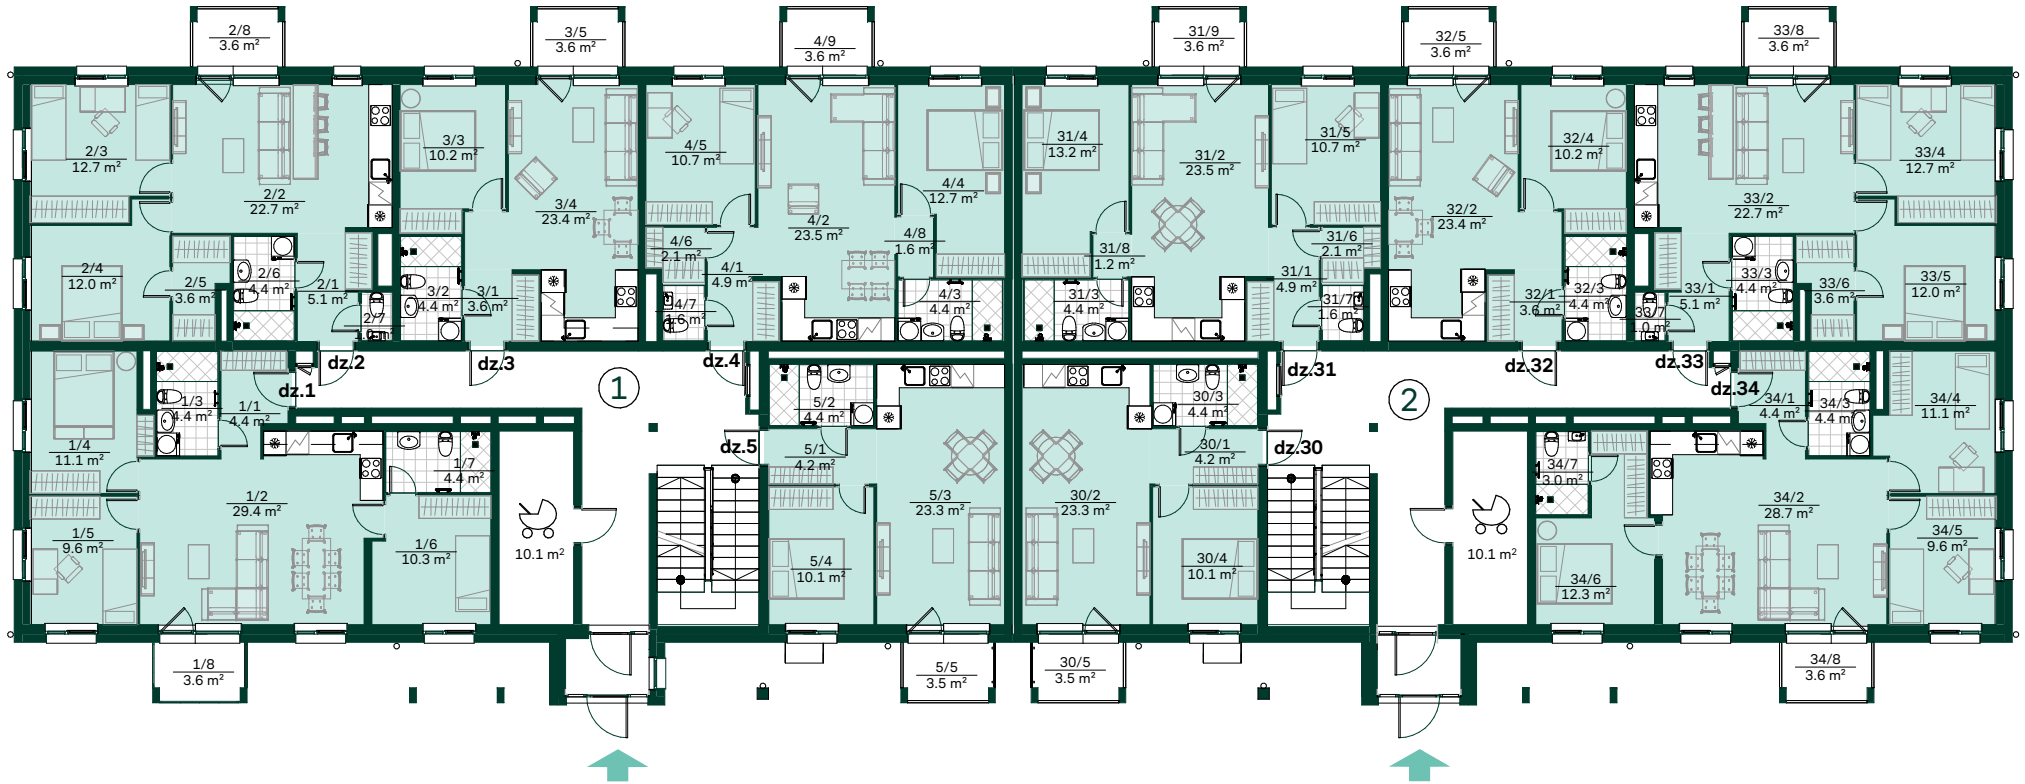

DZĪVOJAMĀS MĀJAS RĪGĀ, STĀRĶU IELĀ 2, K1 un K2, 1.STĀVS

Kāpņu telpa 1

Dzīvoklis	Platība
Dz.1 - 4 ist.	
Dzīvojamā platība	73.6 m ²
Balkons	3.6 m ²
	77.2 m ²
Dz.2 - 3 ist.	
Dzīvojamā platība	61.5 m ²
Balkons	3.6 m ²
	65.1 m ²
Dz.3 - 2 ist.	
Dzīvojamā platība	41.6 m ²
Balkons	3.6 m ²
	45.2 m ²

Dzīvoklis	Platība
Dz.4 - 3 ist	
Dzīvojamā platība	61.5 m ²
Balkons	3.6 m ²
	65.1 m ²
Dz.5 - 2 ist.	
Dzīvojamā platība	42.0 m ²
Balkons	3.5 m ²
	45.5 m ²

Kāpņu telpa 2

Dzīvoklis	Platība
Dz.30 - 2.ist	
Dzīvojamā platība	42.0 m ²
Balkons	3.5 m ²
	45.5 m ²
Dz.31 - 3 ist.	
Dzīvojamā platība	61.6 m ²
Balkons	3.6 m ²
	65.2 m ²
Dz.32 - 2.ist	
Dzīvojamā platība	41.6 m ²
Balkons	3.6 m ²
	45.2 m ²