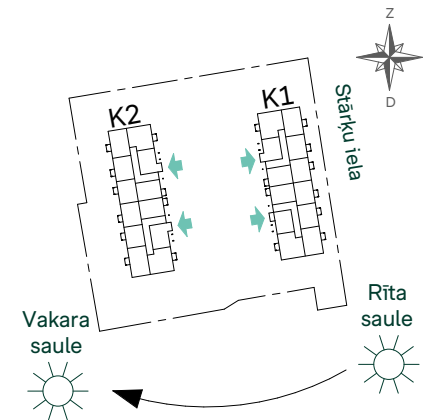

Kāpņu telpa 2

Dzīvoklis	Platība
Dz.47 - 2 ist.	
Dzīvojamā platība	42.7 m²
Balkons	3.6 m²
	46.3 m²
Dz.48 - 3 ist.	
Dzīvojamā platība	62.0 m²
Balkons	3.6 m²
	65.6 m²
Dz.49 - 2 ist.	
Dzīvojamā platība	42.0 m²
Balkons	3.6 m²
	45.6 m²

Dzīvoklis	Platība
Dz.50 - 3 ist.	
Dzīvojamā platība	62.1 m²
Balkons	3.6 m²
	65.7 m²
Dz.51 - 3 ist.	
Dzīvojamā platība	58.0 m²
Balkons	3.6 m²
	61.6 m²
Dz.52 - 2 ist.	
Dzīvojamā platība	37.3 m²
Balkons	3.6 m²
	40.9 m²