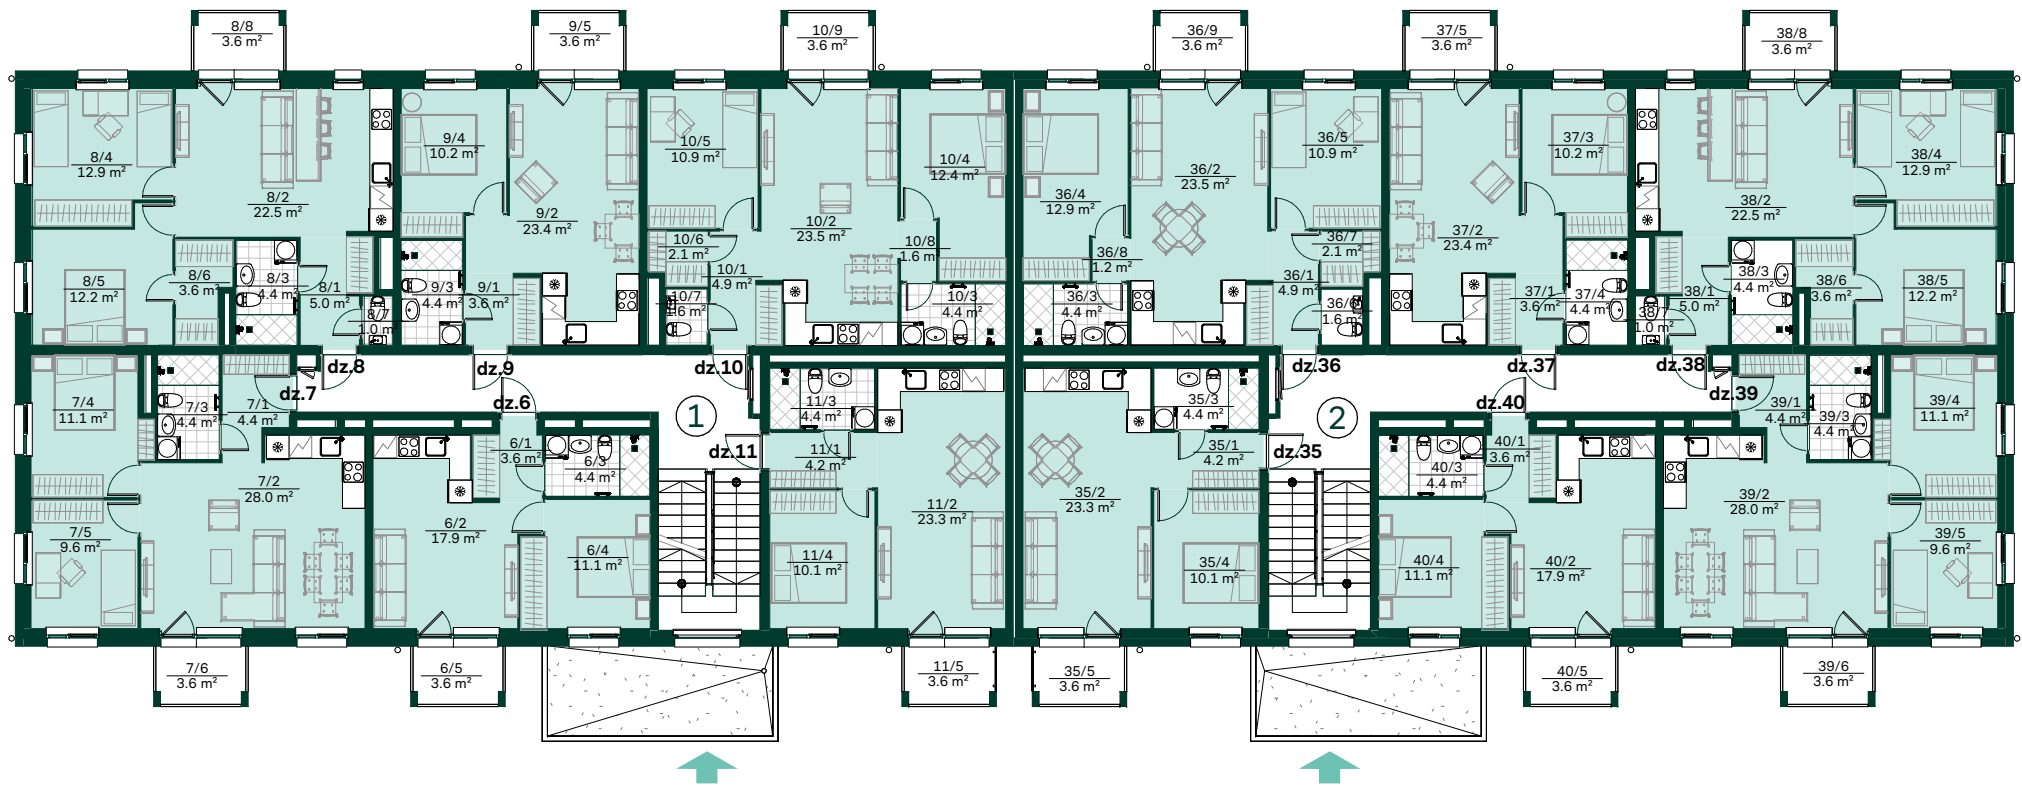

Dzīvoklis	Platība
Dz.4 - 3 ist	
Dzīvojamā platība	61.5 m ²
Balkons	3.6 m ²
	65.1 m ²
Dz.5 - 2 ist.	
Dzīvojamā platība	42.0 m ²
Balkons	3.5 m ²
	45.5 m ²

Kāpņu telpa 2

Dzīvoklis	Platība
Dz.30 - 2.ist	
Dzīvojamā platība	42.0 m ²
Balkons	3.5 m ²
	45.5 m ²
Dz.31 - 3 ist.	
Dzīvojamā platība	61.6 m ²
Balkons	3.6 m ²
	65.2 m ²
Dz.32 - 2.ist	
Dzīvojamā platība	41.6 m ²
Balkons	3.6 m ²
	45.2 m ²

Kāpņu telpa 1

Dzīvoklis	Platība
Dz.6 - 2 ist.	
Dzīvojamā platība	37.0 m ²
Balkons	3.6 m ²
	40.6 m ²
Dz.7 - 3 ist.	
Dzīvojamā platība	57.5 m ²
Balkons	3.6 m ²
	61.1 m ²
Dz.8 - 3 ist.	
Dzīvojamā platība	61.6 m ²
Balkons	3.6 m ²
	65.2 m ²