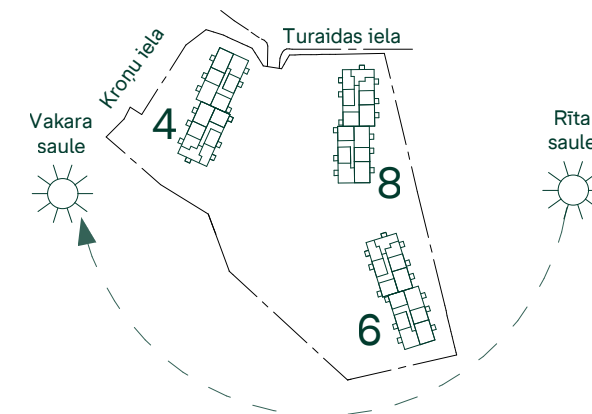

Bonava Latvija SIA
Reg. Nr - 40003941615
Būv.reg.nr. - 11657
Brīvības gatve 275,
Rīga, Latvija, LV-1006
info@bonava.lv, +371 67567841