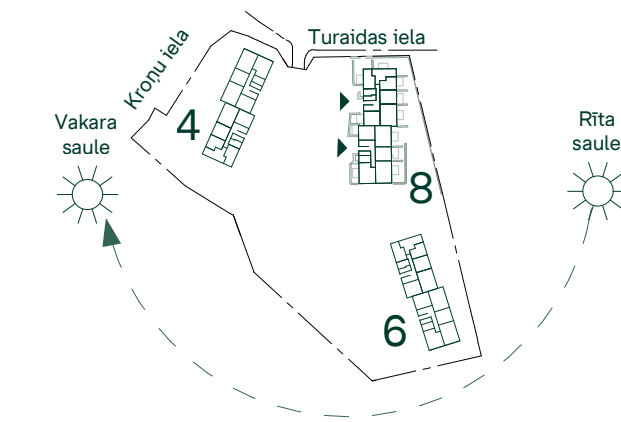

BONAVA

Bonava Latvija SIA
Reg. Nr - 40003941615
Būv.reg.nr. - 11657
Brīvības gatve 275,
Rīga, Latvija, LV-1006
info@bonava.lv, +371 67567841