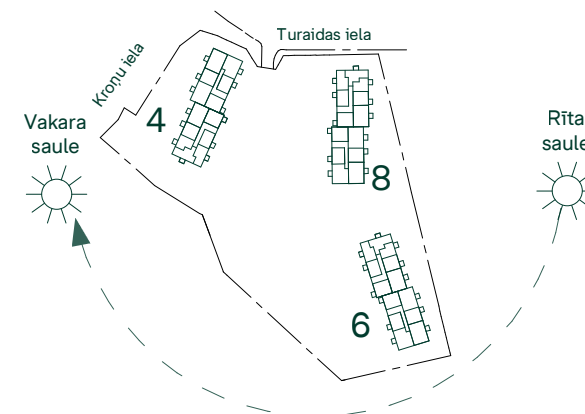

Bonava Latvija SIA
Reg. Nr - 40003941615
Būv.reg.nr. - 11657
Brīvības gatve 275,
Rīga, Latvija, LV-1006
info@bonava.lv, +371 67567841