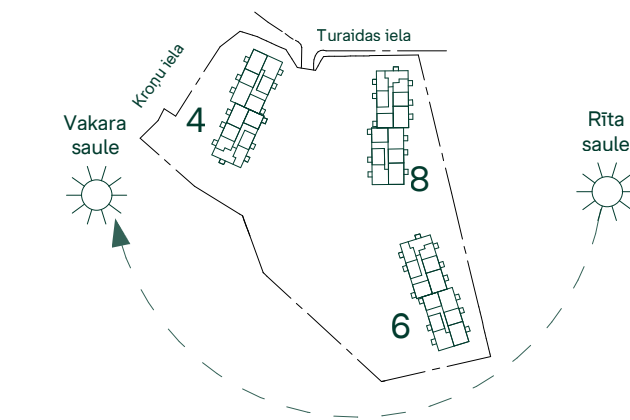

BONAVA

Bonava Latvija SIA
Reg. Nr - 40003941615
Būv.reg.nr. - 11657
Brīvības gatve 275,
Rīga, Latvija, LV-1006
info@bonava.lv, +371 67567841