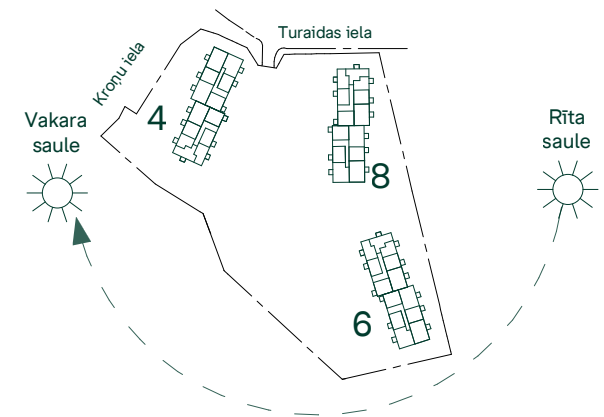

Apartment	Area
21	
Ārtelpu platība	3.7 m²
Dzīvojamā platība	36.7 m²
	40.4 m²
22	
Ārtelpu platība	3.7 m²
Dzīvojamā platība	39.1 m²
	42.8 m²
23	
Ārtelpu platība	3.7 m²
Dzīvojamā platība	44.6 m²
	48.3 m²

Apartment	Area
24	
Ārtelpu platība	3.7 m²
Dzīvojamā platība	32.8 m²
	36.5 m²
25	
Ārtelpu platība	3.7 m²
Dzīvojamā platība	42.0 m²
	45.7 m²
26	
Ārtelpu platība	3.7 m²
Dzīvojamā platība	62.4 m²
	66.1 m²
27	
Ārtelpu platība	3.7 m²
Dzīvojamā platība	42.6 m²
	46.3 m²

Apartment	Area
52	
Ārtelpu platība	3.7 m²
Dzīvojamā platība	42.7 m²
	46.4 m²
53	
Ārtelpu platība	3.7 m²
Dzīvojamā platība	62.2 m²
	65.9 m²
54	
Ārtelpu platība	3.7 m²
Dzīvojamā platība	42.0 m²
	45.7 m²
55	
Ārtelpu platība	3.7 m²
Dzīvojamā platība	61.6 m²
	65.3 m²

Apartment	Area
56	
Ārtelpu platība	3.7 m²
Dzīvojamā platība	57.8 m²
	61.5 m²
57	
Ārtelpu platība	3.7 m²
Dzīvojamā platība	36.8 m²
	40.5 m²