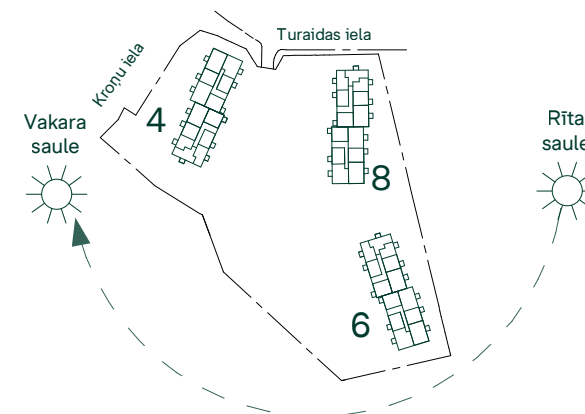

Bonava Latvija SIA
Reģ. Nr - 40003941615
Būv.reģ.nr. - 11657
Brīvības gatve 275,
Rīga, Latvija, LV-1006
info@bonava.lv, +371 67567841