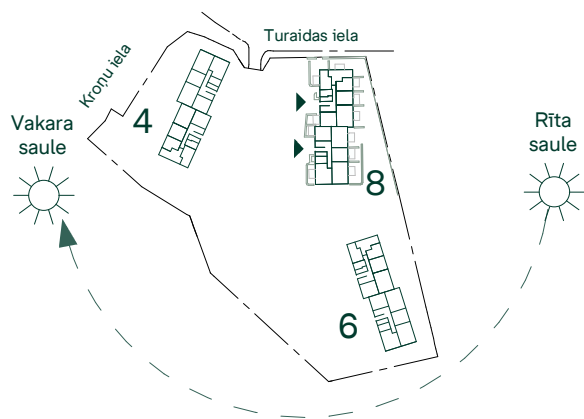

DZĪVOJAMĀS MĀJAS RĪGĀ, TURAIIDAS IELĀ 8, PAGRABSTĀVA PLĀNS

DZĪVOJAMĀS MĀJAS RĪGĀ, TURĀIDAS IELĀ 8, 1.STĀVS

Apartment	Area
1	
Ārtelpu platība	51.2 m ²
Dzīvojamā platība	54.2 m ²
	105.4 m ²
2	
Ārtelpu platība	63.3 m ²
Dzīvojamā platība	44.0 m ²
	107.3 m ²
3	
Ārtelpu platība	22.1 m ²
Dzīvojamā platība	32.6 m ²
	54.7 m ²

Apartment	Area
4	
Ārtelpu platība	22.0 m ²
Dzīvojamā platība	41.7 m ²
	63.7 m ²
5	
Ārtelpu platība	35.2 m ²
Dzīvojamā platība	61.6 m ²
	96.8 m ²
6	
Ārtelpu platība	14.0 m ²
Dzīvojamā platība	42.1 m ²
	56.1 m ²

Apartment	Area
35	
Ārtelpu platība	15.0 m ²
Dzīvojamā platība	42.0 m ²
	57.0 m ²
36	
Ārtelpu platība	45.1 m ²
Dzīvojamā platība	61.5 m ²
	106.6 m ²
37	
Ārtelpu platība	31.1 m ²
Dzīvojamā platība	41.6 m ²
	72.7 m ²