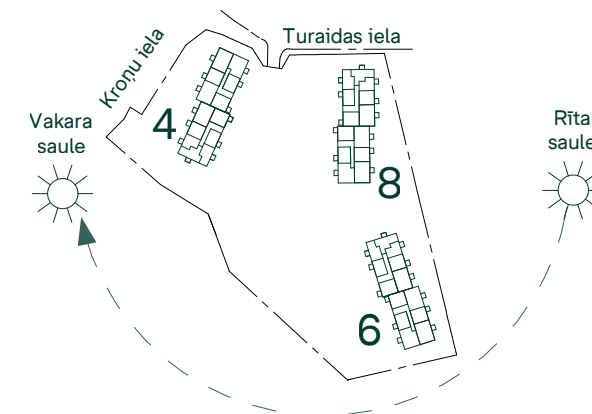

BONAVA

Bonava Latvija SIA
Reg. Nr - 40003941615
Būv.reg.nr. - 11657
Brīvības gatve 275,
Rīga, Latvija, LV-1006
info@bonava.lv, +371 67567841