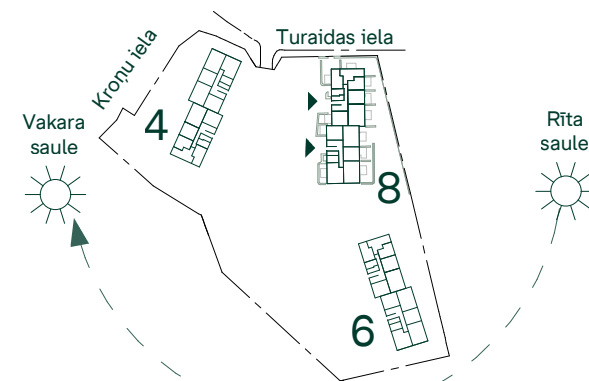

BONAVA

Bonava Latvija SIA
Reg. Nr - 40003941615
Būv.reg.nr. - 11657
Brīvības gatve 275,
Rīga, Latvija, LV-1006
info@bonava.lv, +371 67567841