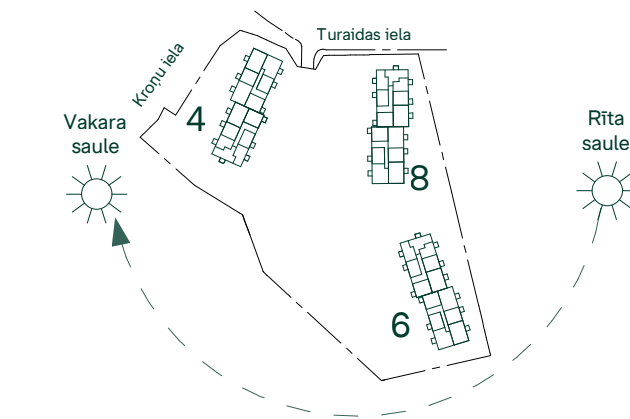

BONAVA

Bonava Latvija SIA
Reg. Nr - 40003941615
Būv.reg.nr. - 11657
Brīvības gatve 275,
Rīga, Latvija, LV-1006
info@bonava.lv, +371 67567841