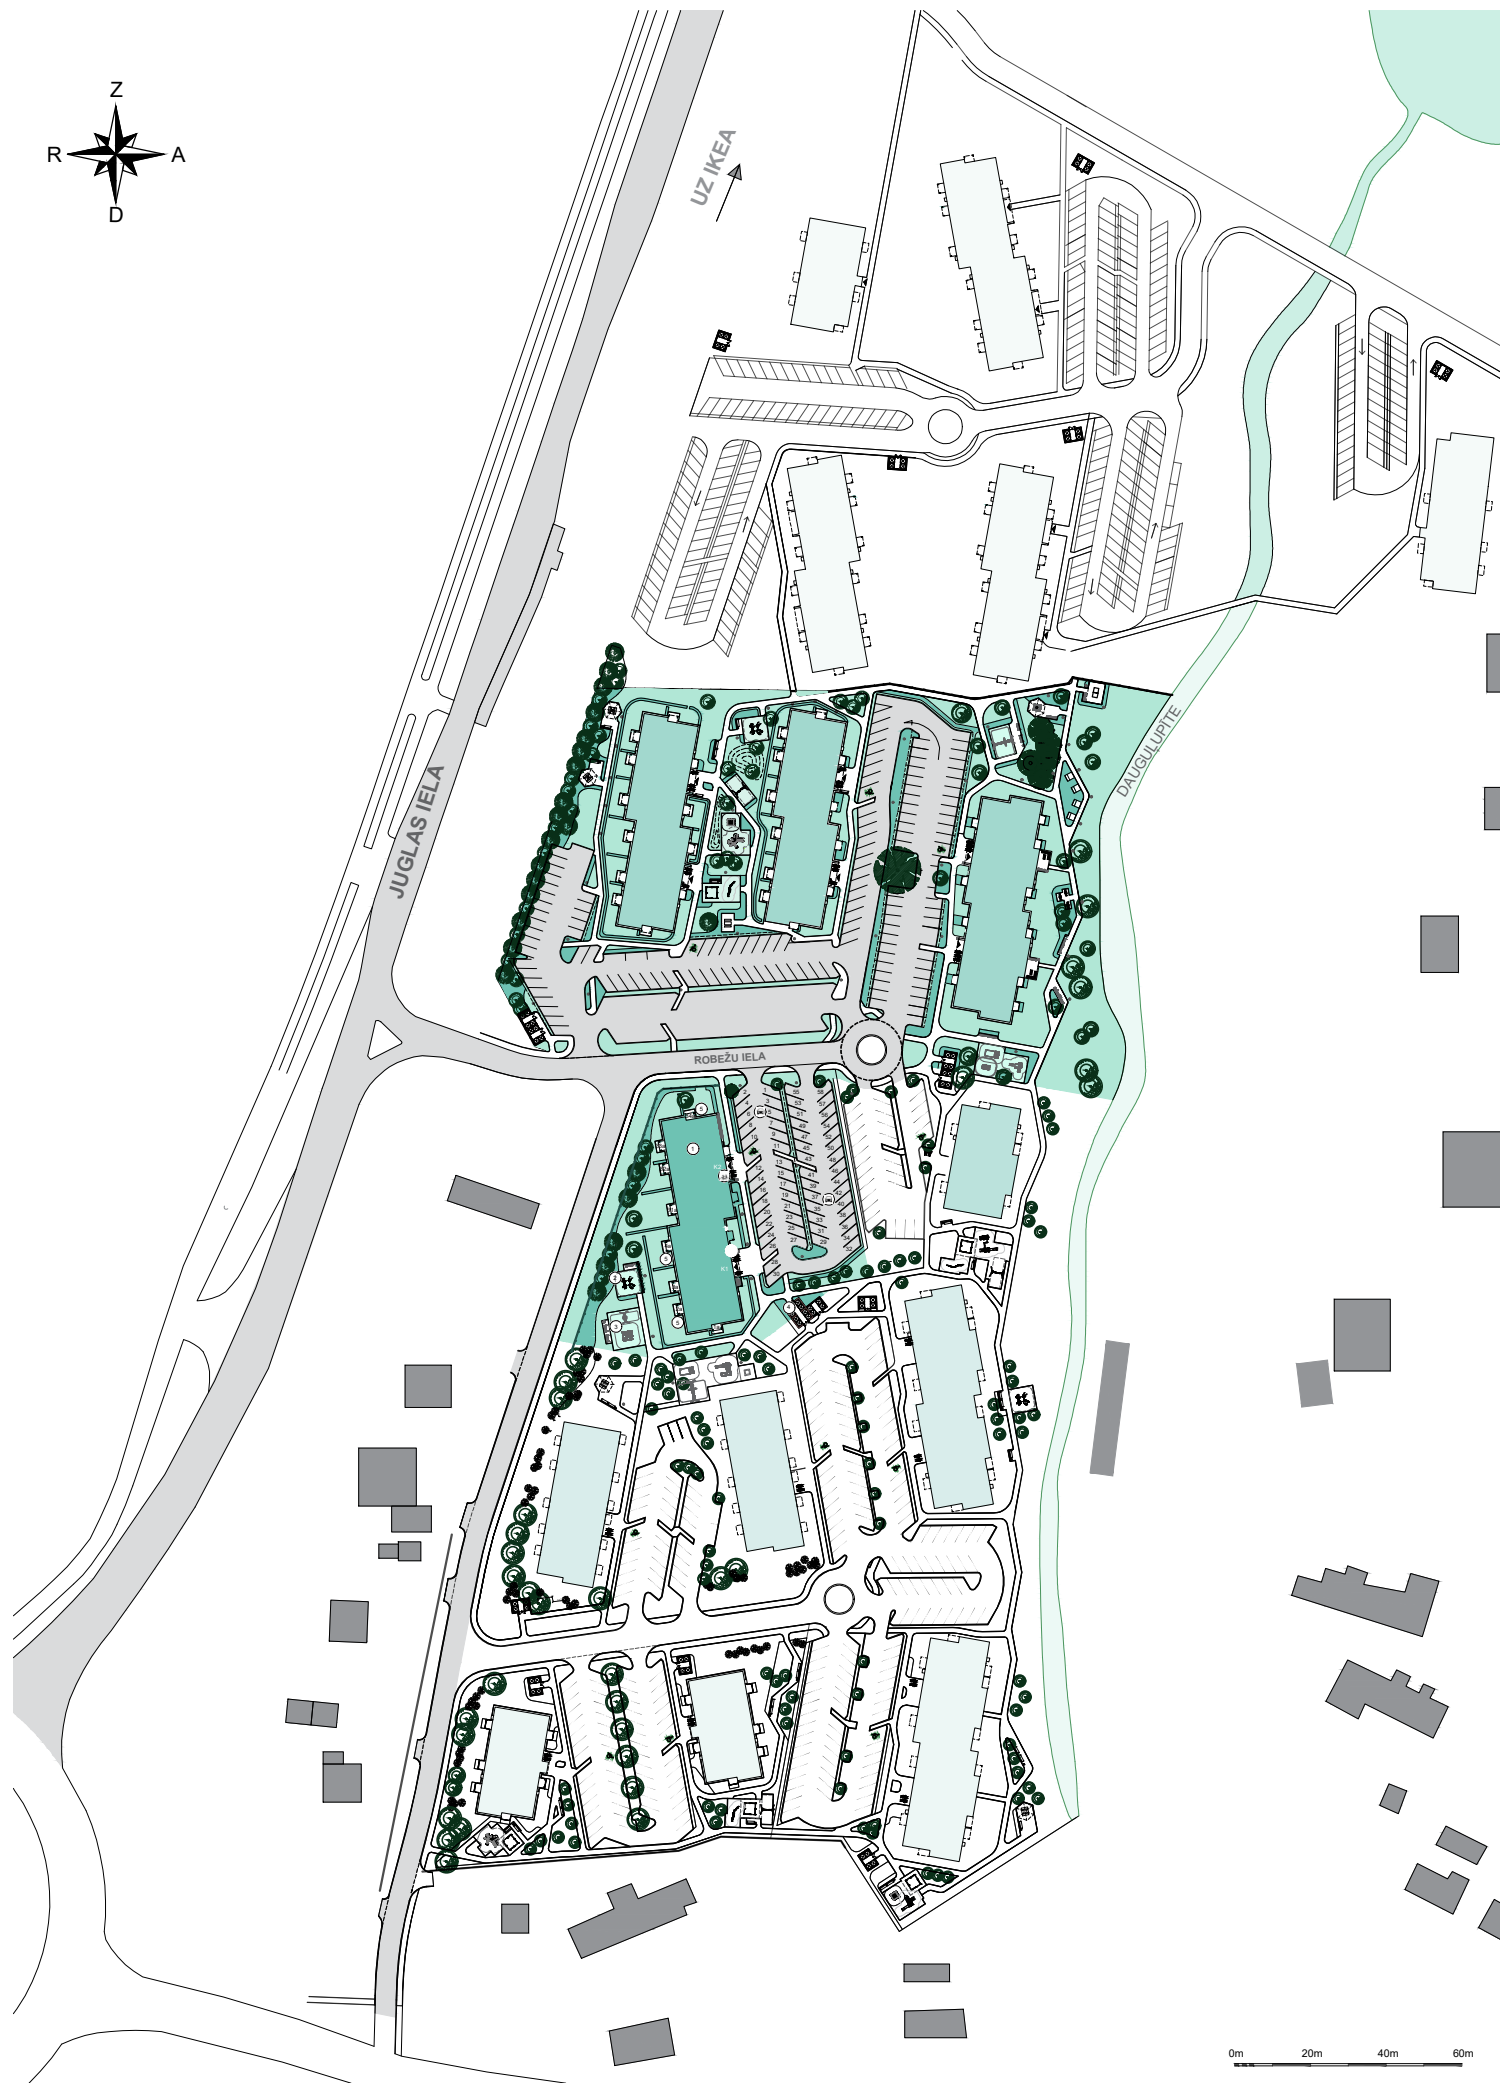

**BONAVA PROJEKTS - DREILINGA MĀJAS TREND**

STOPIŅU NOV., DREILIŅOS, ROBEŽU IELĀ 9

0m 20m 40m 60m