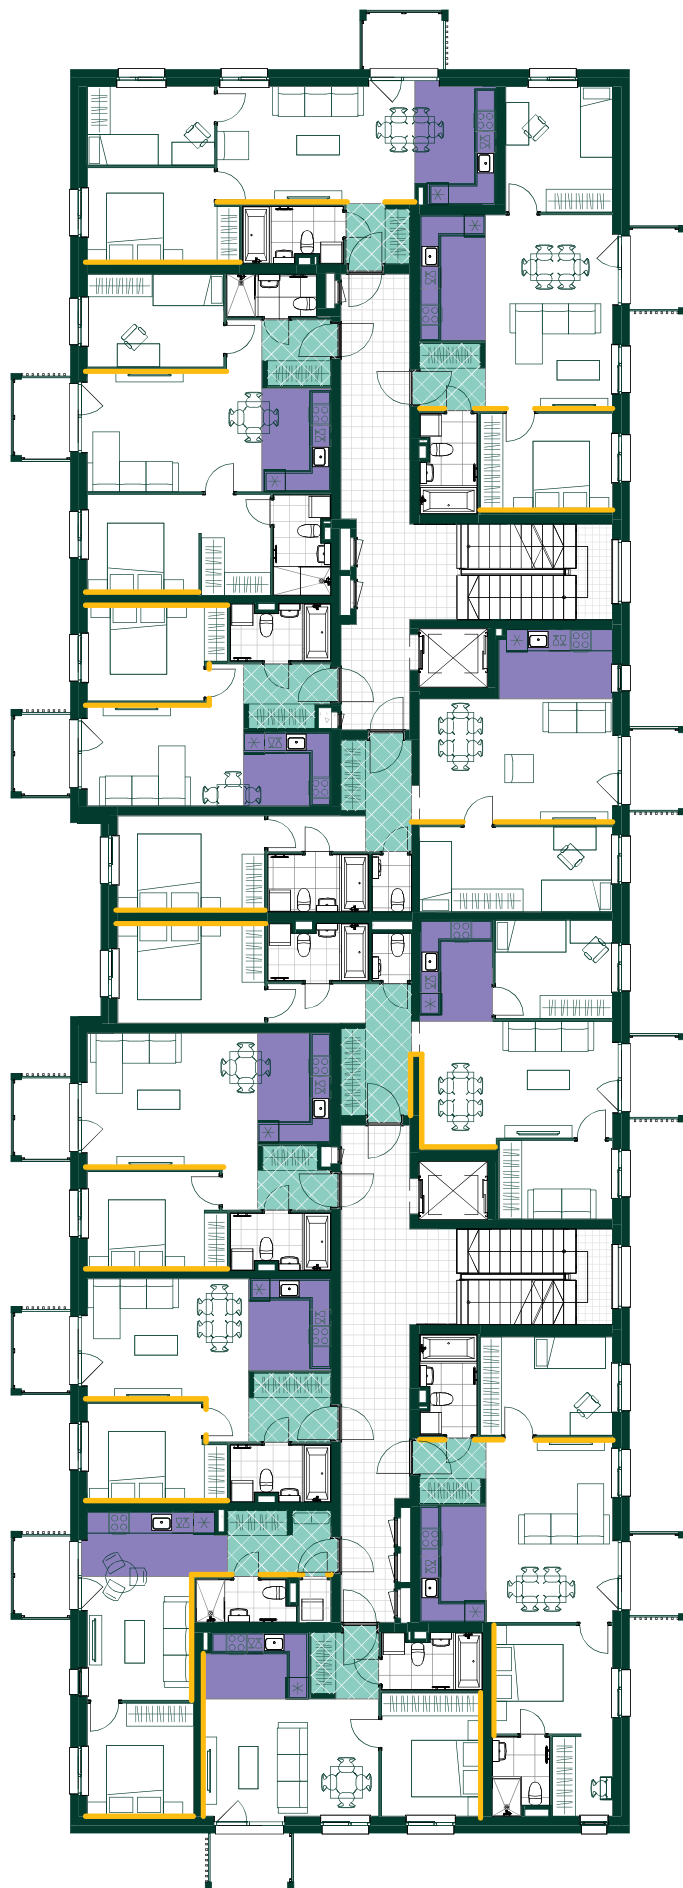

Stendes iela 8, 2.-6. stāvs

Apzīmējumi

- Koridora flīžu zona
- Virtuves flīžu zona
- Akcenta sienas

* Flīzējums koridora un virtuves zonā kā arī akcentsienu krāsojums pieejamas tikai papildkolekcijām