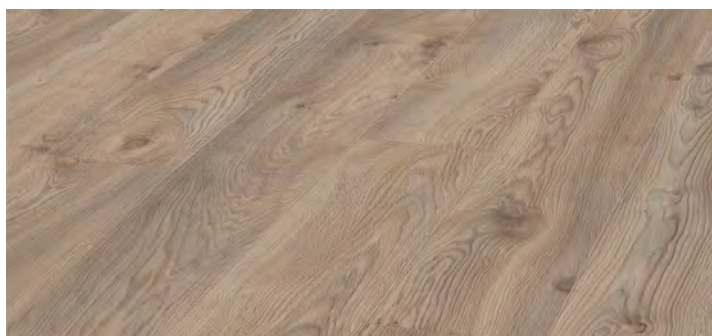

* Santehnikas piedāvājumu skatīt. 17-22.lpp

Pamata sienas tonis,
NCS S 1000-N

Rozetes,slēdži
Busch Jaeger - Basic 55

Durvju rokturis
TH 104 Inox

Lamināts KRONOTEX, Mammut D3669,
biezums 12mm, 33.klase. Grīdlīstes - lamināta tonī, 60mm