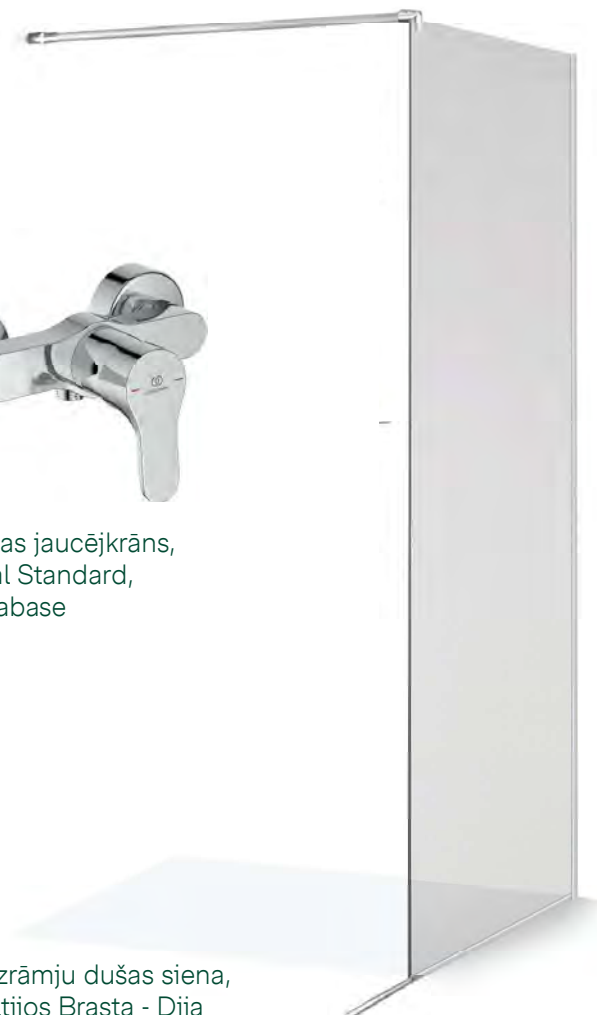

Bezrāmju dušas siena,
Baltijos Brasta - Dija
Metāla sliekšnis ūdens aizturēšanai