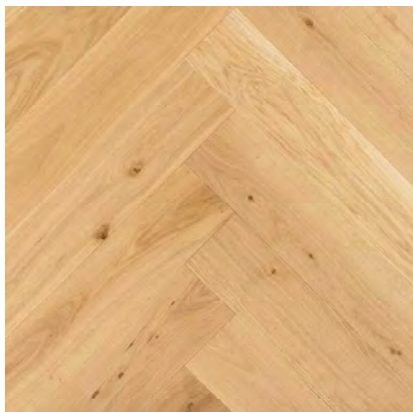

Citas iespējas

Parkets	2 ist	3 ist	4 ist
1.Parkets Dabex- Ozols, tonis Shadow	3500 €	5700 €	9000 €
2.Parkets Amberwood - Ozols, tonis Walnut	3400 €	5600 €	8900 €

1.
2-slāņu skujiņas ozola parkets,
Shadow tonis, ar zariem
izmērs 11x100x500 mm, eļļots ar
Osno cietā vaska eļļu,
ar fāzēm, ar virsmas birstējumu

Grīdlīstes - grīdas tonī vai baltas
krāsotas
(atkarīgs no izvēlētās kolekcijas)