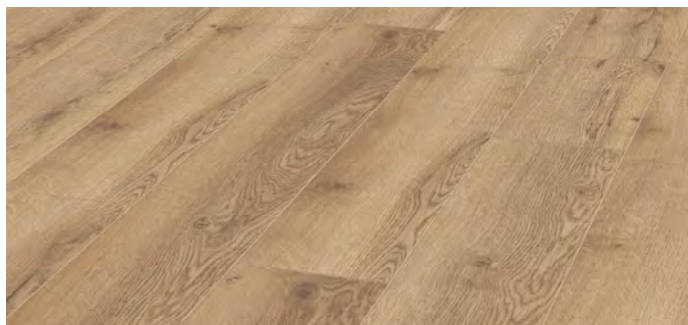

Lamināts KRONOTEX, Mammut D4725,
biezums 12mm, 33.klase . Grīdlīstes - lamināta tonī, 60mm