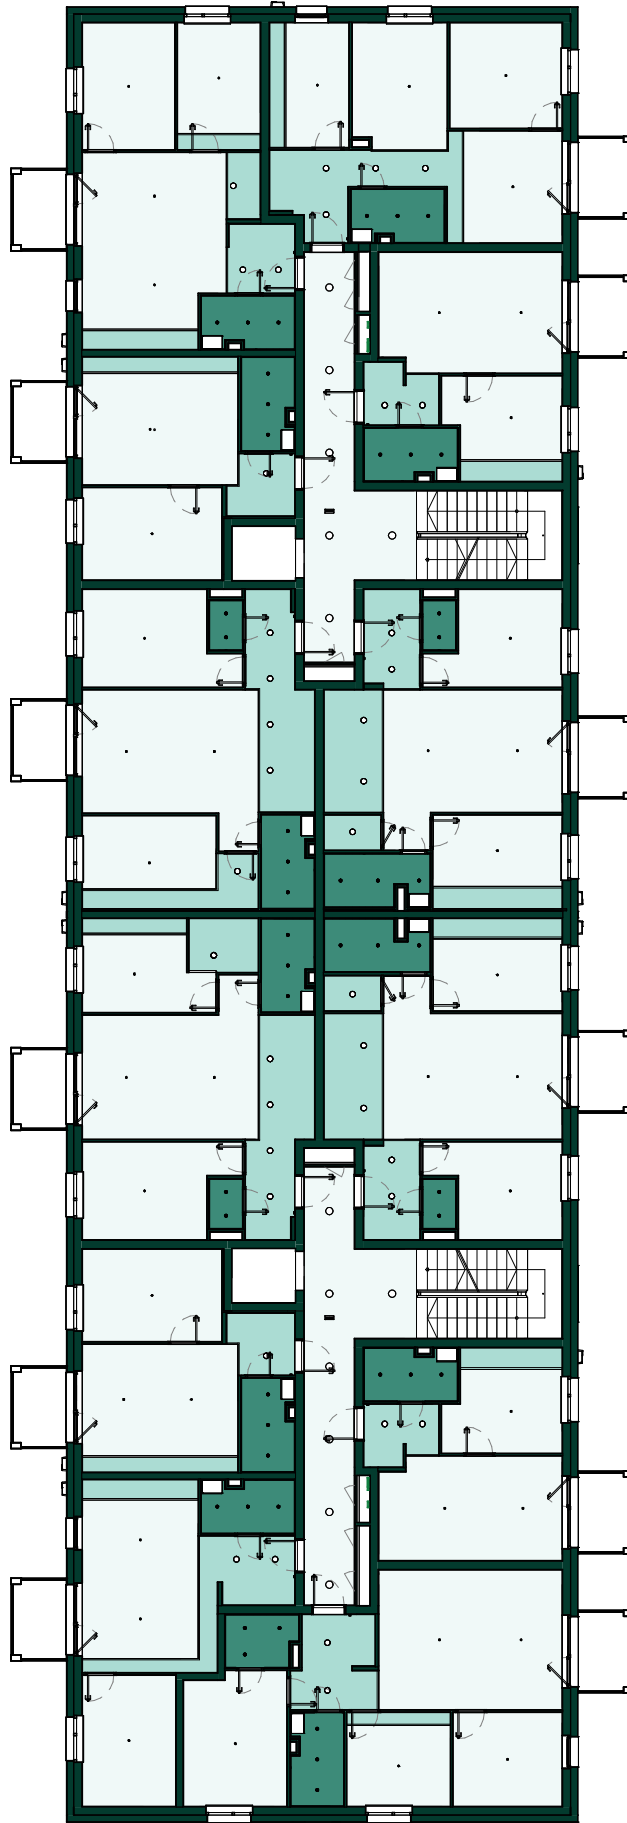

Prūšu iela 1G, 2.-6. stāvs

Apzīmējumi

- Špaktelēti un krāsoti dzelzsbetona paneļi, h ne mazāks kā 2.60m
- Piekārtie ģipškartona griesti, h ne mazāks kā 2.35m
- Piekārtie mitrumizturīga ģipškartona griesti, h ne mazāks kā 2.35 m