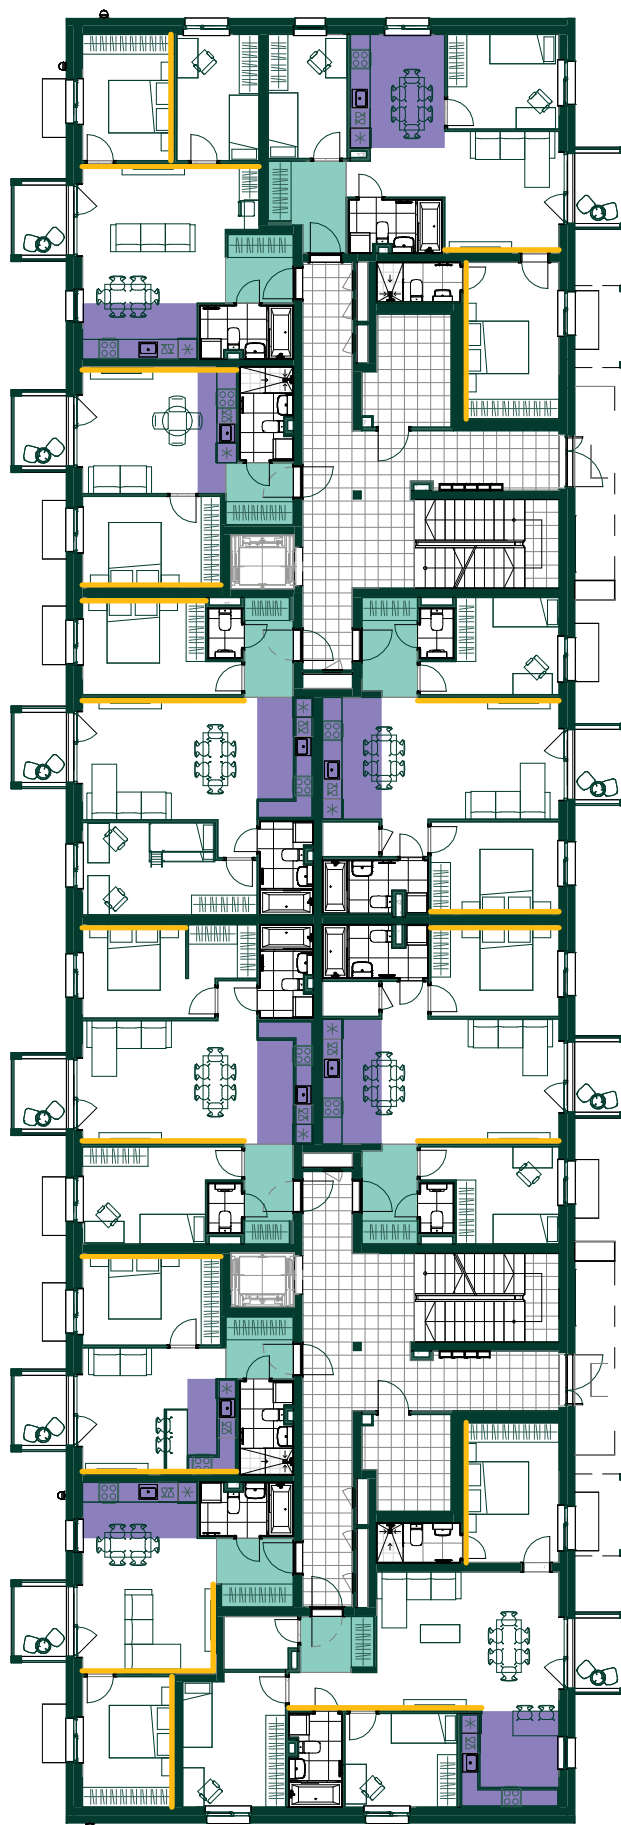

Prūšu iela 1G, 1. stāvs

Apzīmējumi

- Koridora flīžu zona
- Virtuves flīžu zona
- Akcenta sienas

* Flīzējums koridora un virtuves zonā kā arī akcentsienu krāsojums pieejamas tikai papildkolekcijām