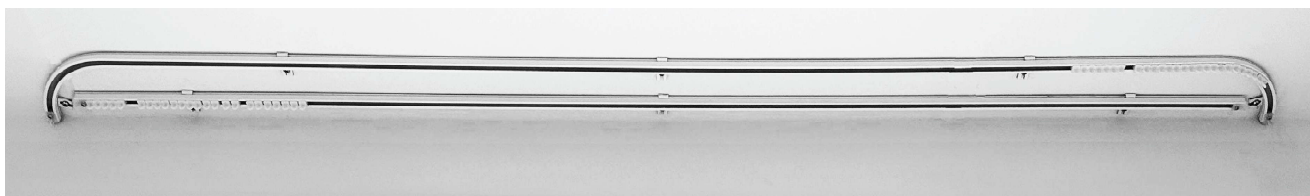

Papildiespējas

	2 ist	3 ist	4 ist
Aizkaru sliežu komplekts dzīvoklim	300 €	600 €	750 €

Baltas alumīnija sliedes

Ārējās sliedes platums +15cm katrā loga pusē ar aizliekumiem pie sienas
Iekšējā sliede bez aizliekuma platums -10cm no ārējās sliedes platuma