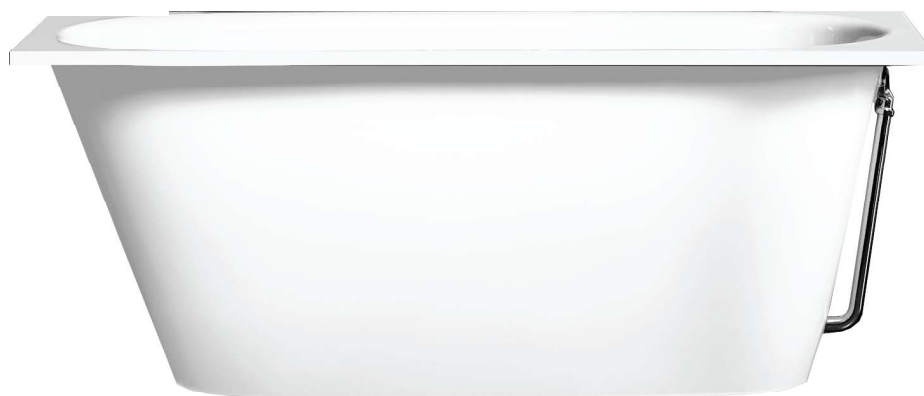

Akmens masas vanna PAA Vario M, 160x75 cm,  
ar hromētu sifonu

Pods  
Ideal Standard I.life S

Dvieļu žāvētājs,  
Zehnder Aura,  
hromēts

Izlietnes jaucējkrāns,  
Ideal Standard  
CERAFINE O 120

Izlietne ar skapīti,  
Ideal Standard I.life B