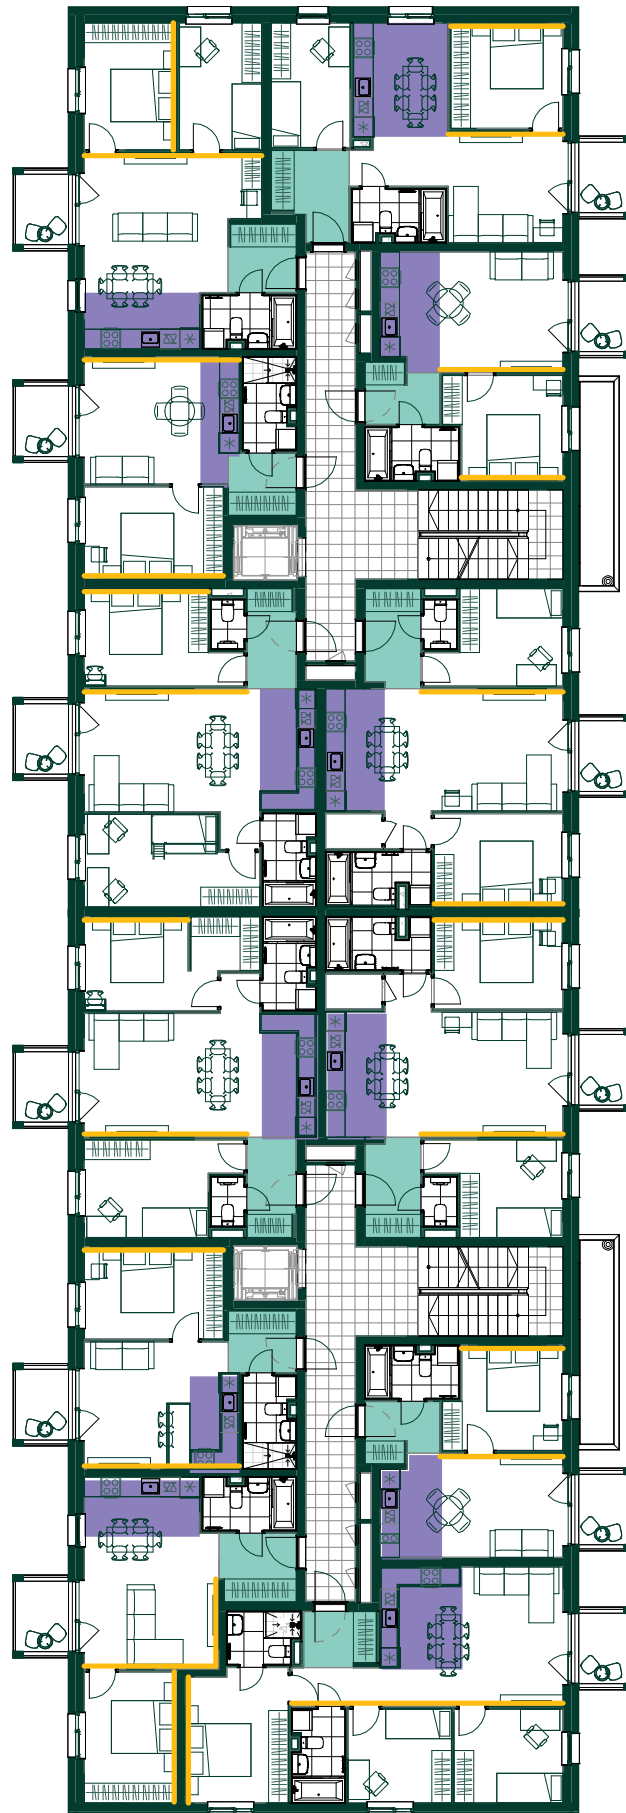

Prūšu iela 1G, 2.-6. stāvs

Apzīmējumi

- Koridora flīžu zona
- Virtuves flīžu zona
- Akcenta sienas

* Flīzējums koridora un virtuves zonā kā arī akcentsienu krāsojums pieejamas tikai papildkolekcijām