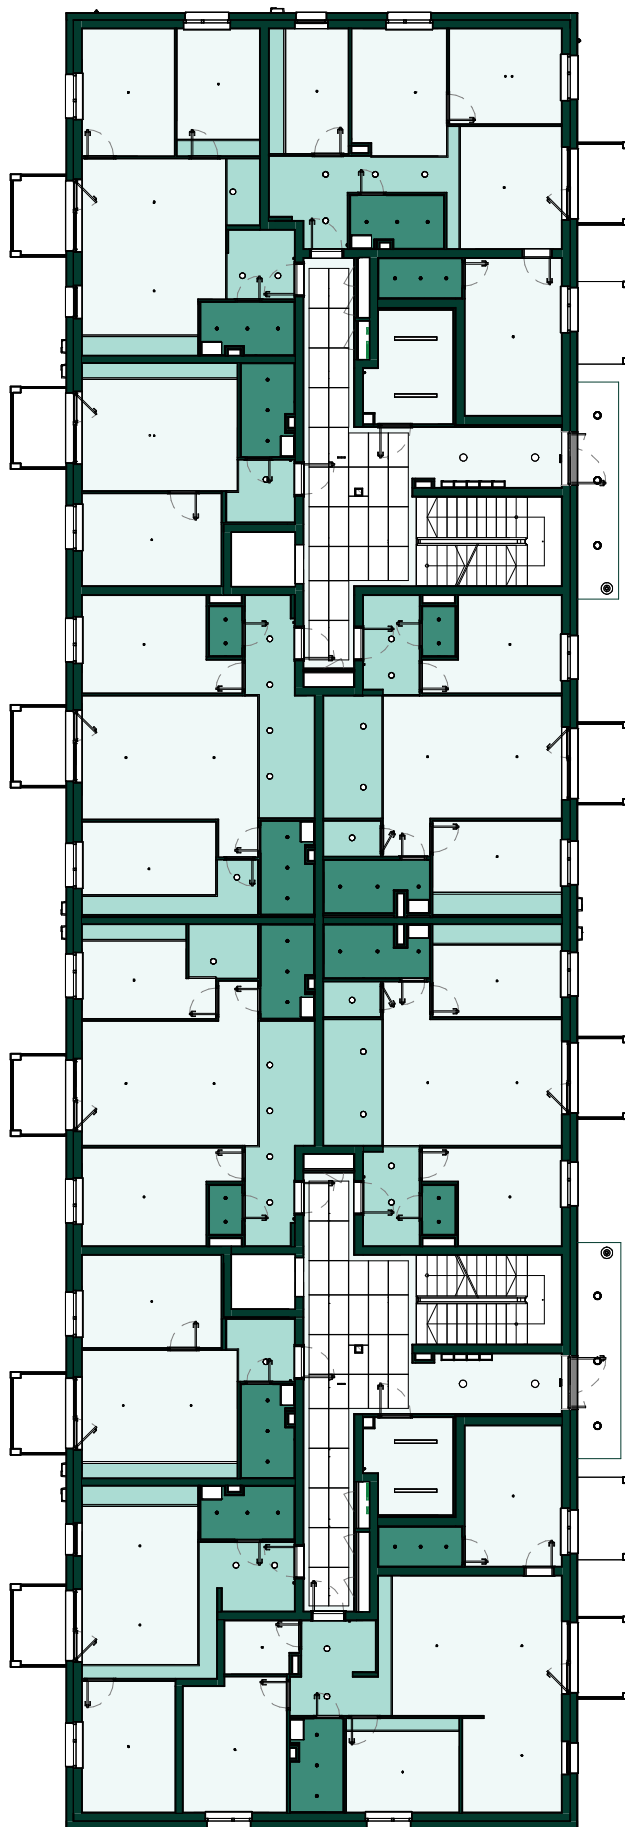

Prūšu iela 1G, 1. stāvs

Apzīmējumi

- Špaktelēti un krāsoti dzelzsbetona paneļi, h ne mazāks kā 2.60m
- Piekārtie ģipškartona griesti, h ne mazāks kā 2.35m
- Piekārtie mitrumizturīga ģipškartona griesti, h ne mazāks kā 2.35 m