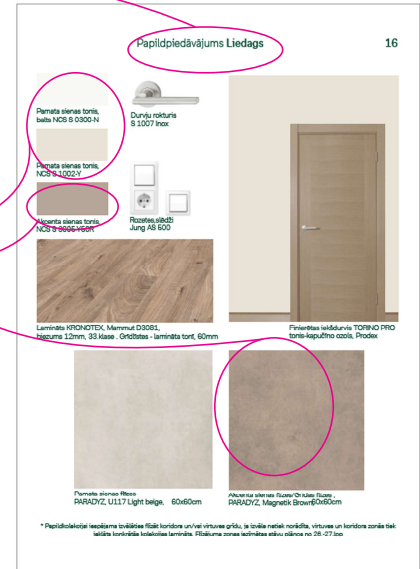

Pamatpiedāvājumā norādīta santehnika ar dušas zonu.

Jums ir iespēja izvēlēties kādu no maksas papildpiedāvājumiem.

Piemēram "Maksas vanna" - šajā izvēlē par maksu dušas vietā paredzēta vanna ar vannas maisītāju.

Papildpiedāvājumos iekļauta augstākas klases santehnika, lielajos sanmezglas izlietne ar skapīti un hromēts dvieļu žāvētājs, dušas izvēlē papildus paredzēta dušas stikla sienīņa.

Ja netiek izvēlēts kāds no santehnikas papildpiedāvājumiem, dzīvoklī tiks uzstādīta pamatpiedāvājuma santehnika.

4. solis. Citas papildus izvēles iespējas.

Papildus iespējams izvēlēties spoguļskapīti virs izlietnes vai bīdāmu vannas stikla sienu.

Papildus tiek piedāvāti divu veidu parketu segumi, maksa norādīta atkarībā no istabu skaita dzīvoklī. Izvēloties parketu dzīvoklī lamināta vietā tiks iekļāts izvēlētais parkets.

Ir iespējams izvēlēties balkona dēļu segumu, kā arī dubultās dzīvokļa ieejas durvis atbilstoši izvēlētajai kolekcijai, par iespēju uzstādīt otras ieejas durvis konkrētā dzīvoklī, skatīt stāvu plānos kataloga beigās.

Visas iepriekšminētās izvēles Jūs atradīsiet šajā **Apdares materiālu izvēļu katalogā**.

Izvēles iespējams veikt līdz datumam, kas norādīts apdares katalogā zem satura rādītāja, informējot par tām mūsu pārdošanas speciālistu un vienojoties par tāmes un līguma parakstīšanu un apmaksu.

Lai viegla un skaista izvēle!

Piemērs