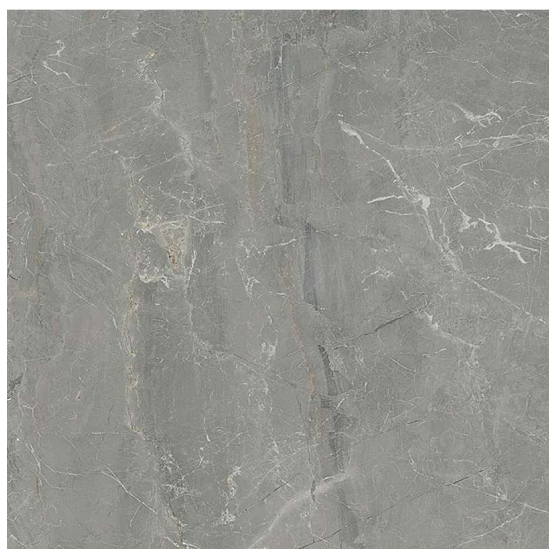

Pamata sienas flīzes ,  
PARADYZ, Marvelstone Light Grey, 60x60cm

Akcenta sienas flīzes/Grīdas flīzes ,  
PARADYZ, Marvlestone Grey, 60x60cm

\* Papildkolekcijai iespējams izvēlēties flīzēt koridora un/vai virtuves grīdu, ja izvēle netiek norādīta, virtuves un koridora zonās tiek ieklāts konkrētās kolekcijas lamināts. Flīzējuma zonas iezīmētas stāvu plānos no 26.-27.lpp