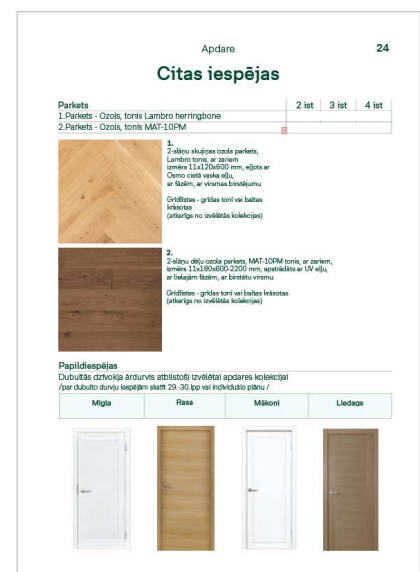

Pamatpiedāvājumā norādīta santehnika ar dušas zonu.

Jums ir iespēja izvēlēties kādu no maksas papildpiedāvājumiem.

Piemēram "Maksas vanna" - šajā izvēlē par maksu dušas vietā paredzēta vanna ar vannas maisītāju.

Papildpiedāvājumos iekļauta augstākas klases santehnika, lielajos sanmezglas izlietne ar skapīti un hromēts dvieļu žāvētājs, dušas izvēlē papildus paredzēta dušas stikla sienīņa.

Ja netiek izvēlēts kāds no santehnikas papildpiedāvājumiem, dzīvoklī tiks uzstādīta pamatpiedāvājuma santehnika.

4. solis. Citas papildus izvēles iespējas.

Papildus iespējams izvēlēties spoguļskapīti virs izlietnes vai bīdāmu vannas stikla sienu.

Papildus tiek piedāvāti divu veidu parketu segumi, maksa norādīta atkarībā no istabu skaita dzīvoklī. Izvēloties parketu dzīvoklī lamināta vietā tiks iekļāts izvēlētais parkets.

Ir iespējams izvēlēties balkona dēļu segumu, kā arī dubultās dzīvokļa ieejas durvis atbilstoši izvēlētajai kolekcijai, par iespēju uzstādīt otras ieejas durvis konkrētā dzīvoklī, skatīt stāvu plānos kataloga beigās.

Visas iepriekšminētās izvēles Jūs atradīsiet šajā **Apdares materiālu izvēļu katalogā**.

Izvēles iespējams veikt līdz datumam, kas norādīts apdares katalogā zem satura rādītāja, informējot par tām mūsu pārdošanas speciālistu un vienojoties par tāmes un līguma parakstīšanu un apmaksu.

Lai viegla un skaista izvēle!

Piemērs