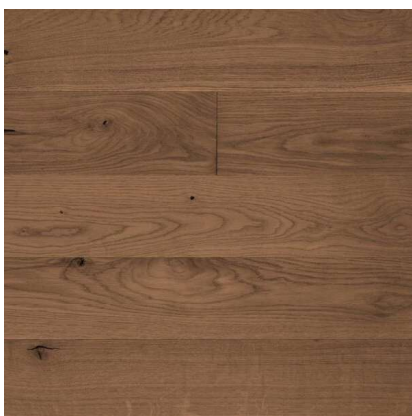

Citas iespējas

Parkets	2 ist	3 ist	4 ist
1.Parkets - Ozols, tonis Lambro herringbone	4600 €	8000 €	9600 €
2.Parkets - Ozols, tonis MAT-10PM	4300 €	7500 €	9000 €

1.
2-slāņu skujiņas ozola parkets,
Lambro tonis, ar zariem
izmērs 11x120x600 mm, eļļots ar
Osno cietā vaska eļļu,
ar fāzēm, ar virsmas birstējumu

Grīdlīstes - grīdas tonī vai baltas
krāsotas
(atkarīgs no izvēlētās kolekcijas)

2.
2-slāņu dēļu ozola parkets, MAT-10PM tonis, ar zariem,
izmērs 11x180x600-2200 mm, apstrādāts ar UV eļļu,
ar lielajām fāzēm, ar birstētu virsmu

Grīdlīstes - grīdas tonī vai baltas krāsotas
(atkarīgs no izvēlētās kolekcijas)

Papildiespējas

Dubultās dzīvokļa ārdurvis atbilstoši izvēlētai apdares kolekcijai
/par dubulto durvju iespējām skatīt 26.-27.lpp vai individuālo plānu /

Migla 700 €	Rasa 750 €	Mākoņi 750 €	Liedags 700 €