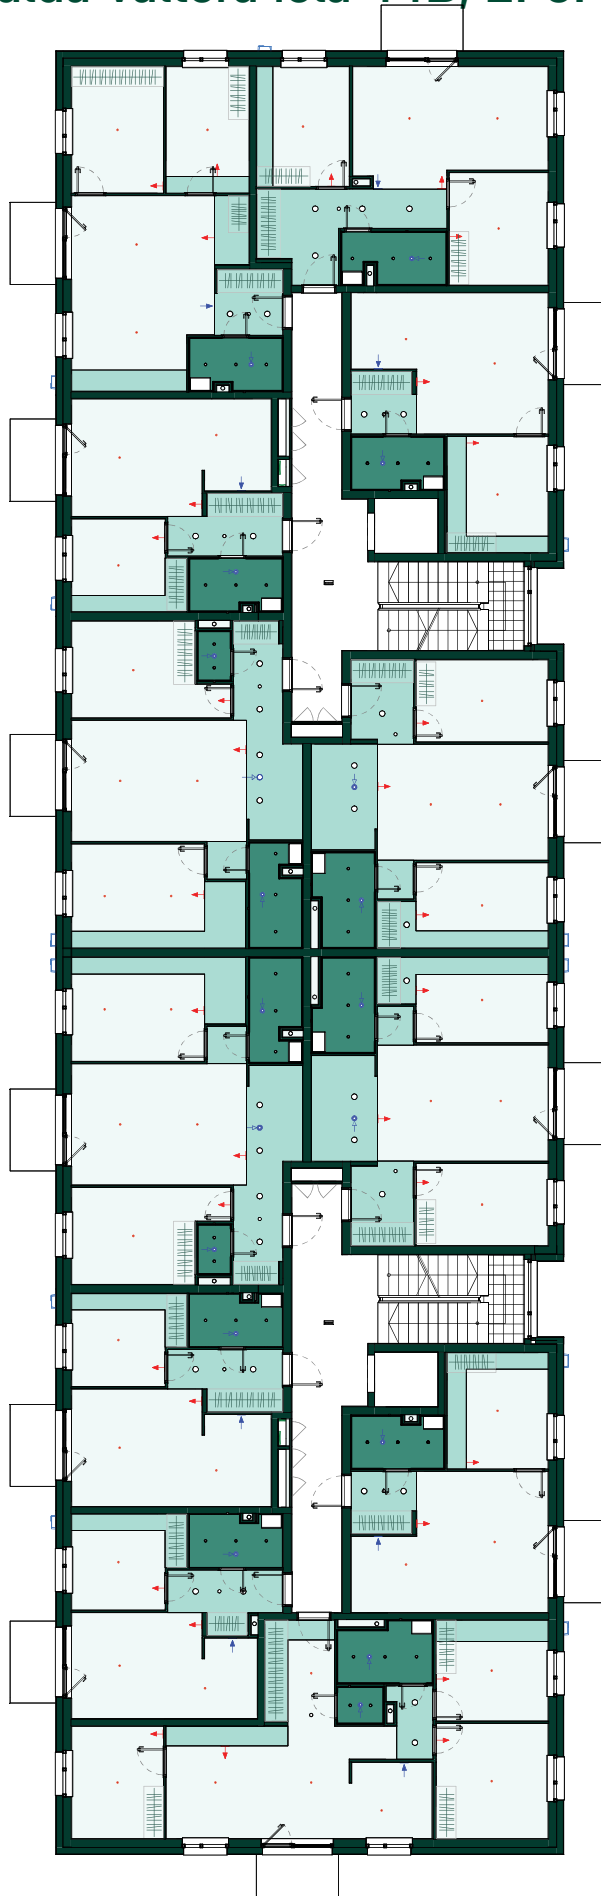

Ēvalda Valtera iela 44B, 2.-6. stāvs

Apzīmējumi

- Špaktelēti un krāsoti dzelzsbetona paneļi, h ne mazāks kā 2.60m
- Piekārtie ģipškartona griesti, h ne mazāks kā 2.35m
- Piekārtie mitrumizturīga ģipškartona griesti, h ne mazāks kā 2.35 m