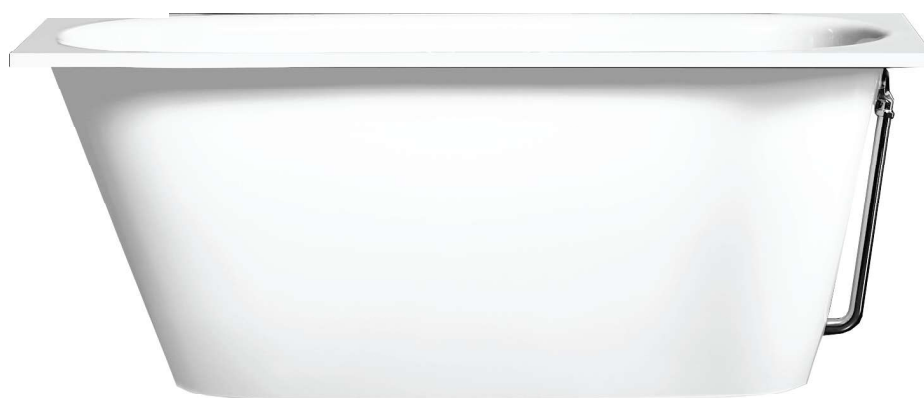

Izlietne ar skapīti,  
Ideal Standard i.life B

Santehnikas Papildpiedāvājums  
ar Vannu

21

1850 €

Cena norādīta par vienu sanmezglu

Dušas komplekts,  
Ideal Standard IdealRain,  
Evo Round, 900 mm

Vannas jaucējkrāns ar  
termostatisko maisītāju,  
Ideal Standard,  
Ceratherm T50