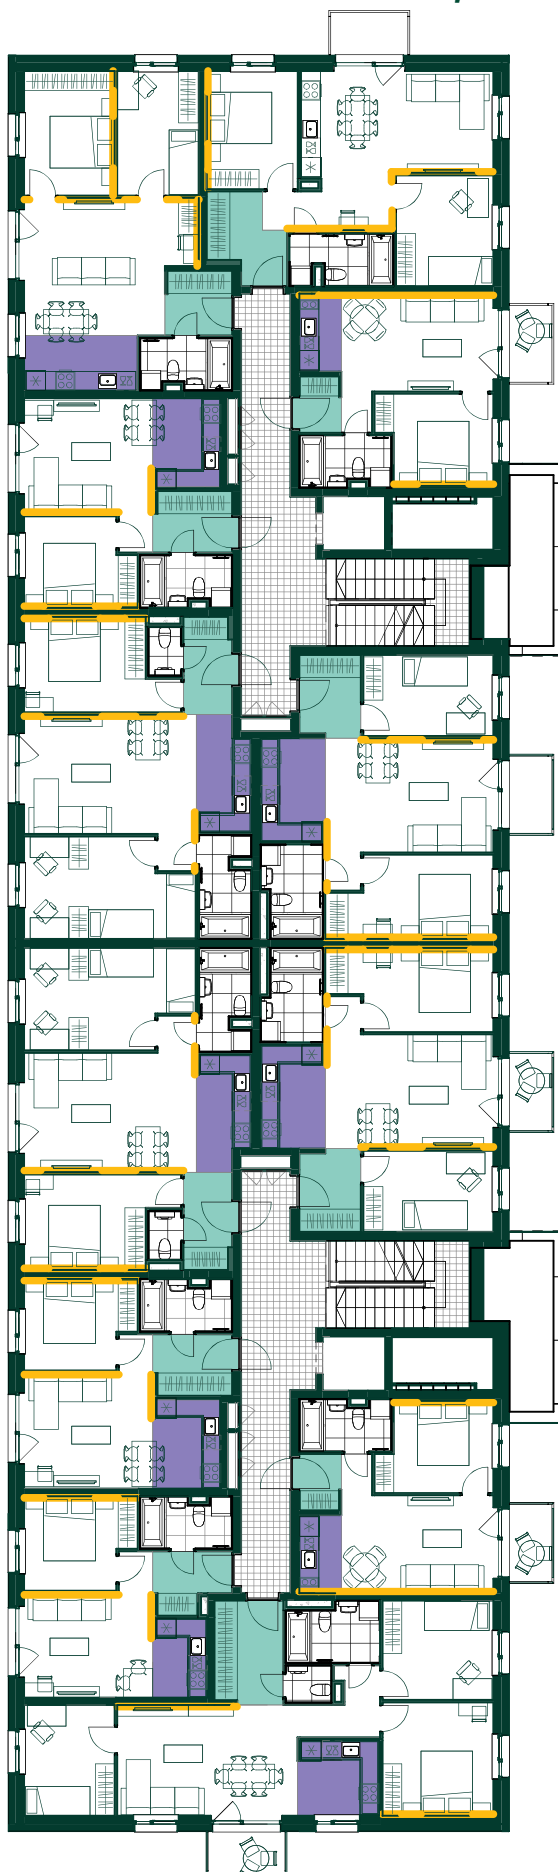

Ēvalda Valtera iela 44B, 1. stāvs

Apzīmējumi

- Koridora flīžu zona
- Virtuves flīžu zona
- Akcenta sienas

* Flīzējums koridora un virtuves zonā kā arī akcentsienu krāsojums pieejamas tikai papildkolekcijām