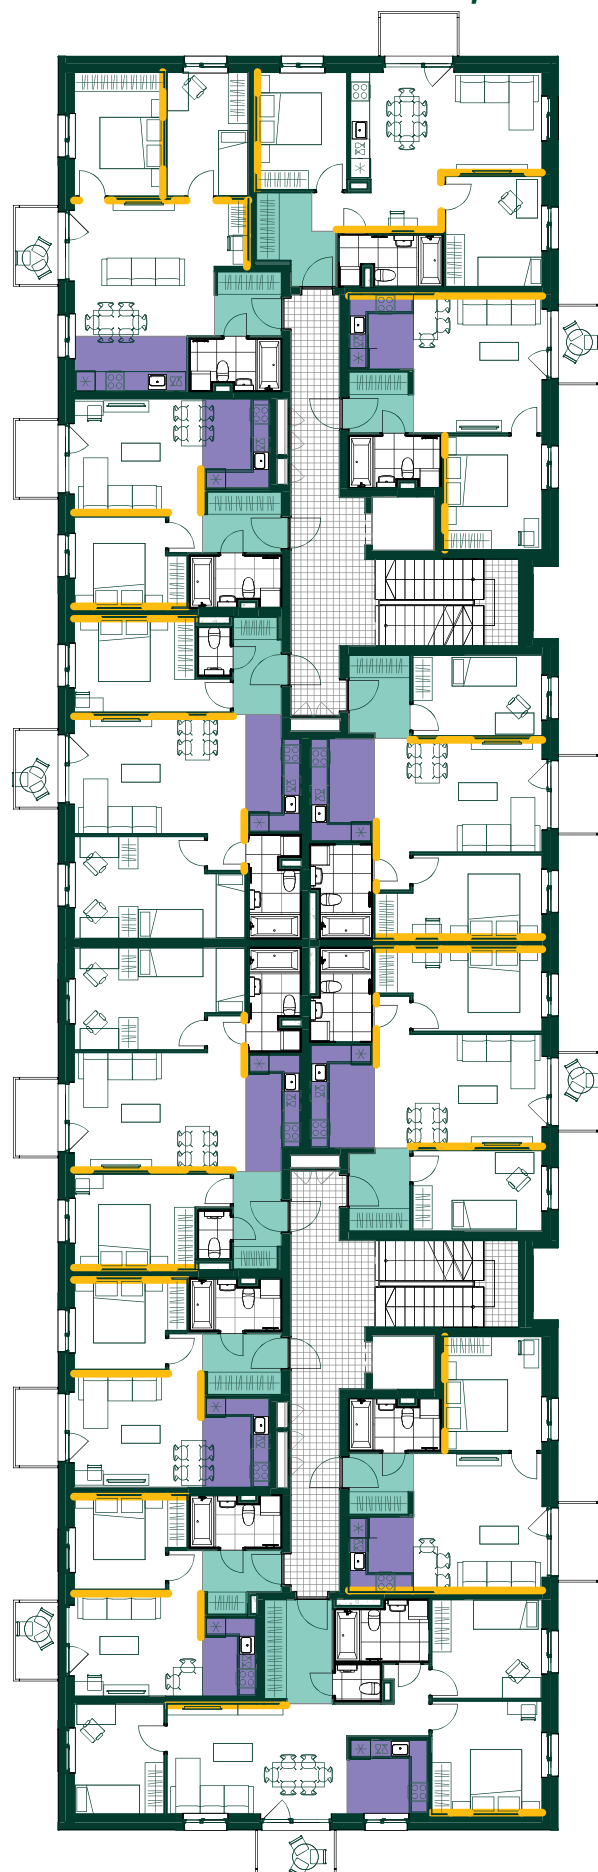

Ēvalda Valtera iela 44B, 2.-6. stāvs

Apzīmējumi

- Koridora flīžu zona
- Virtuves flīžu zona
- Akcenta sienas

* Flīzējums koridora un virtuves zonā kā arī akcentsienu krāsojums pieejamas tikai papildkolekcijām