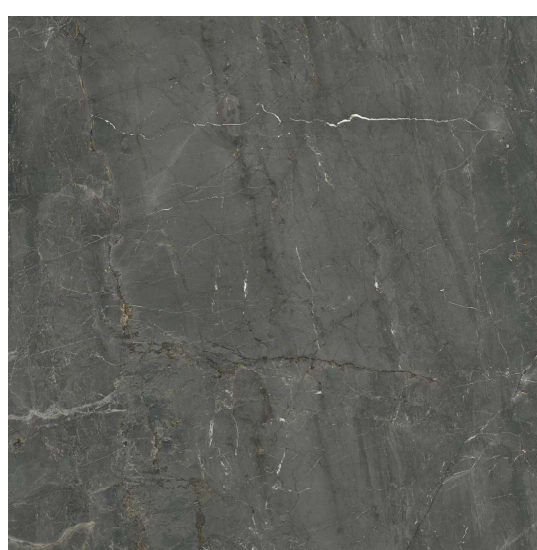

Akcenta sienas flīzes/Grīdas flīzes ,
PARADYZ, Marvlestone Grey, 60x60cm

* Papildkolekcijai iespējams izvēlēties flīzēt koridora un/vai virtuves grīdu, ja izvēle netiek norādīta, virtuves un koridora zonās tiek ieklāts konkrētās kolekcijas lamināts. Flīzējuma zonas iezīmētas stāvu plānos no 26.-27.lpp

2 ist. 2900 € / 3 ist. 3800 € / 4 ist. 4500 €