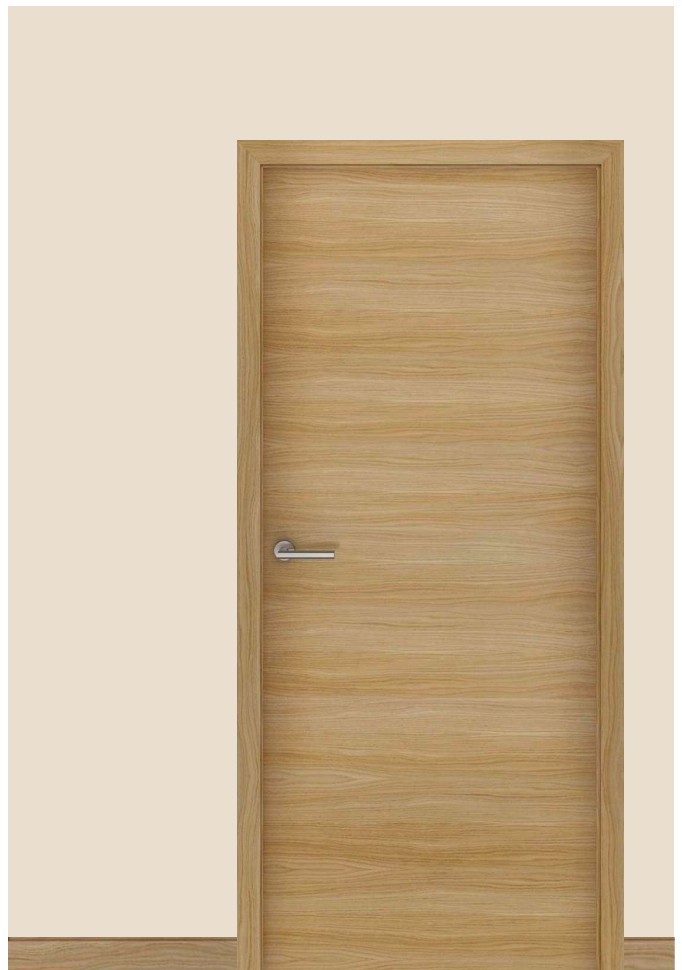

Finierētas durvis, tonis - ozols,
Bella HD Pro, Prodex