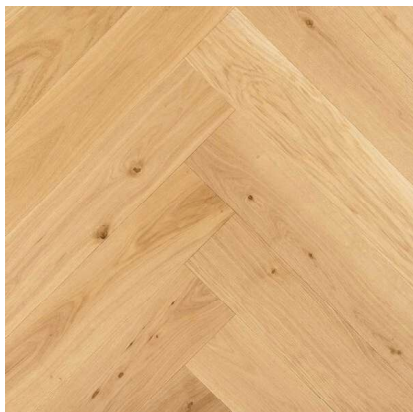

Citas iespējas

Parkets	2 ist	3 ist	4 ist
1.Parkets - Ozols, tonis Lambro herringbone	4600 €	8000 €	9600 €
2.Parkets - Ozols, tonis MAT-10PM	4300 €	7500 €	9000 €

1.
2-slāņu skujiņas ozola parkets,
Lambro tonis, ar zariem
izmērs 11x120x600 mm, eļļots ar
Osno cietā vaska eļļu,
ar fāzēm, ar virsmas birstējumu

Grīdlīstes - grīdas tonī vai baltas
krāsotas
(atkarīgs no izvēlētās kolekcijas)