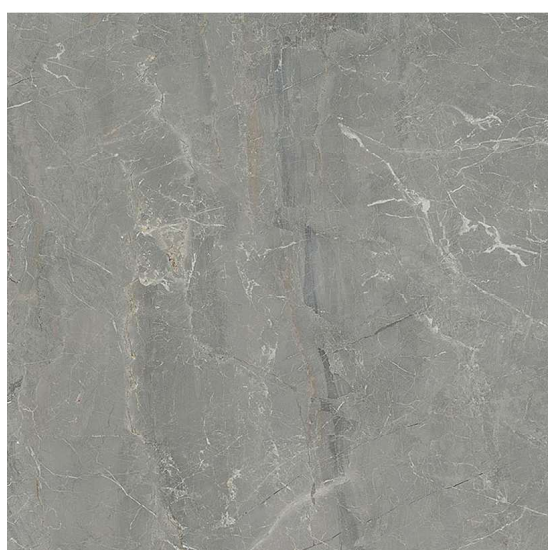

Durvju rokturis  
S 1007 Inox

Rozetes, slēdži  
Jung AS 500

Lamināts KRONOTEX, Mammut D3076,  
biezums 12mm, 33.klase . Grīdlīstes - MDF baltas, 80mm

LIZA SPEC, Baltas gludi krāsotas  
durvis ar poliuretāna krāsu, Prodex