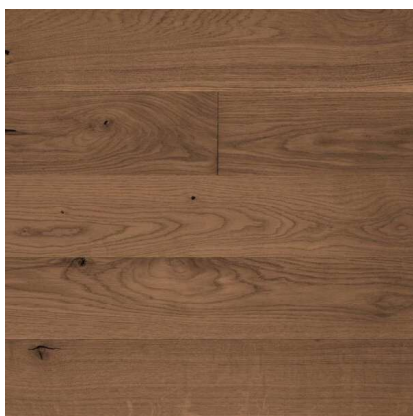

Citas iespējas

Parkets	2 ist	3 ist	4 ist
1.Parkets - Ozols, tonis Lambro herringbone	4600 €	8000 €	9600 €
2.Parkets - Ozols, tonis MAT-10PM	4300 €	7500 €	9000 €

1.
2-slāņu skujiņas ozola parkets,
Lambro tonis, ar zariem
izmērs 11x120x600 mm, eļļots ar
Osno cietā vaska eļļu,
ar fāzēm, ar virsmas birstējumu

Grīdlīstes - grīdas tonī vai baltas
krāsotas
(atkarīgs no izvēlētās kolekcijas)

2.
2-slāņu dēļu ozola parkets, MAT-10PM tonis, ar zariem,
izmērs 11x180x600-2200 mm, apstrādāts ar UV eļļu,
ar lielajām fāzēm, ar birstētu virsmu

Grīdlīstes - grīdas tonī vai baltas krāsotas
(atkarīgs no izvēlētās kolekcijas)

Papildiespējas

Dubultās dzīvokļa ārdurvis atbilstoši izvēlētai apdares kolekcijai
/par dubulto durvju iespējām skatīt 26.-27.lpp vai individuālo plānu /

Migla 700 €	Rasa 750 €	Mākoņi 750 €	Liedags 700 €