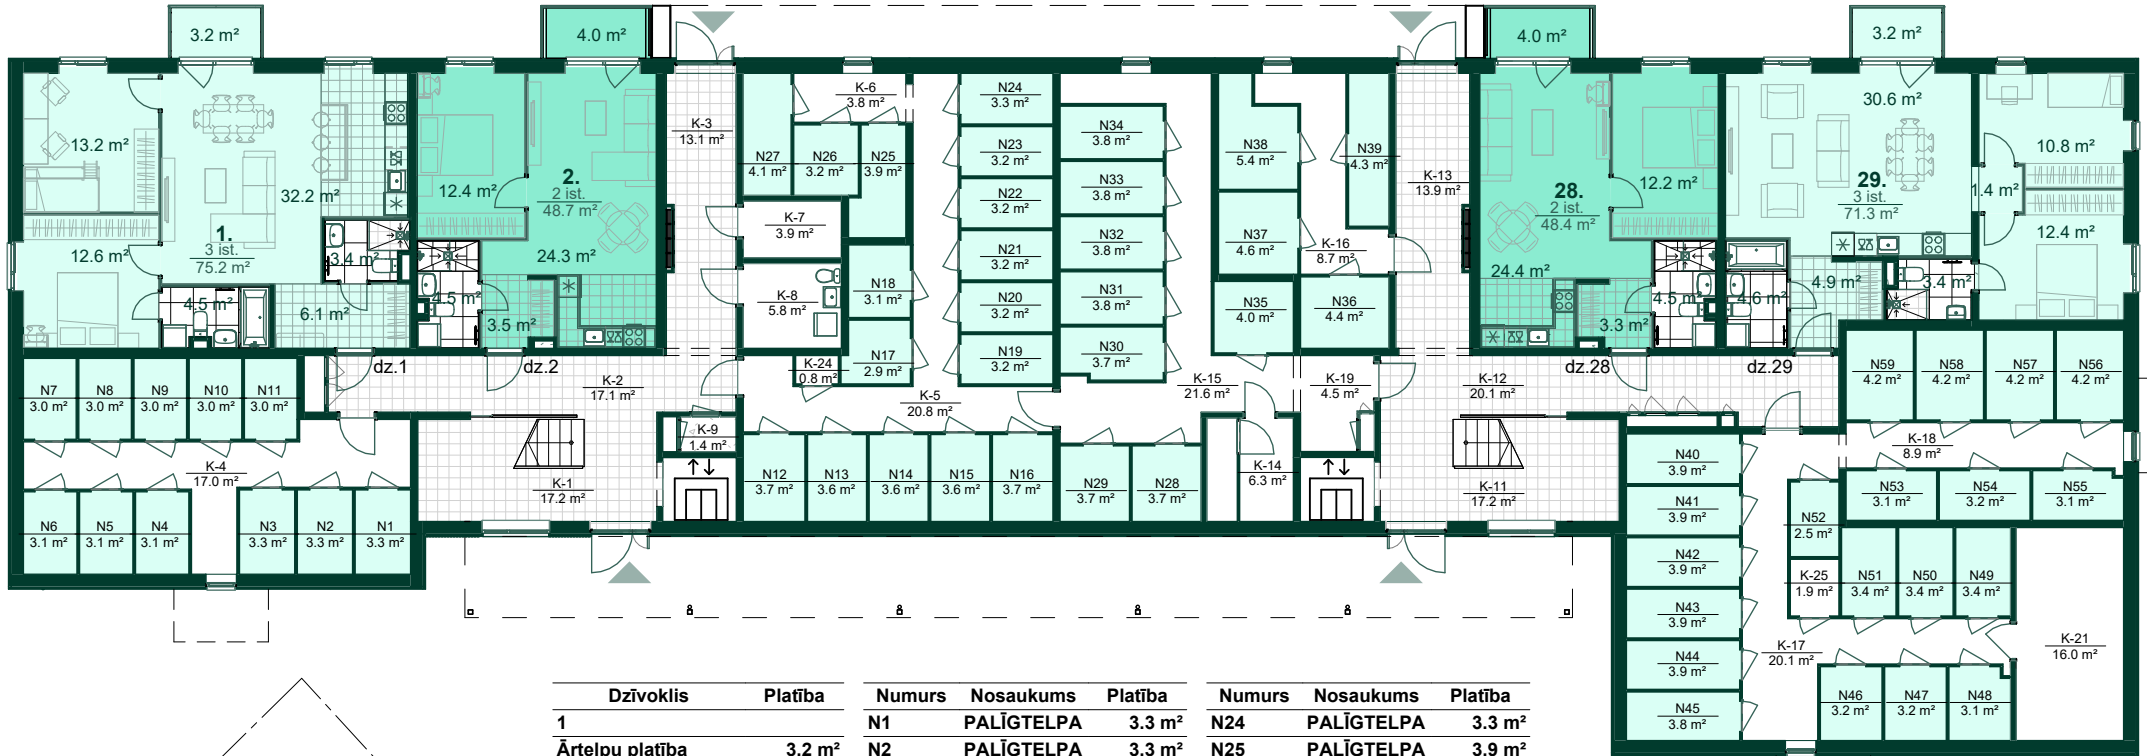

DZĪVOJAMĀ MĀJA SKAISTKALNES IELĀ 1A, RĪGĀ Stāvs: 1

Dzīvoklis	Platība
1	
Ārtelpu platība	3.2 m ²
Dzīvojamā platība	72.0 m ²
	75.2 m ²
2	
Ārtelpu platība	4.0 m ²
Dzīvojamā platība	44.7 m ²
	48.7 m ²
28	
Ārtelpu platība	4.0 m ²
Dzīvojamā platība	44.4 m ²
	48.4 m ²
29	
Ārtelpu platība	3.2 m ²
Dzīvojamā platība	68.1 m ²
	71.3 m ²

Numurs	Nosaukums	Platība
N1	PALĪGTELPA	3.3 m ²
N2	PALĪGTELPA	3.3 m ²
N3	PALĪGTELPA	3.3 m ²
N4	PALĪGTELPA	3.1 m ²
N5	PALĪGTELPA	3.1 m ²
N6	PALĪGTELPA	3.1 m ²
N7	PALĪGTELPA	3.0 m ²
N8	PALĪGTELPA	3.0 m ²
N9	PALĪGTELPA	3.0 m ²
N10	PALĪGTELPA	3.0 m ²
N11	PALĪGTELPA	3.0 m ²
N12	PALĪGTELPA	3.7 m ²
N13	PALĪGTELPA	3.6 m ²
N14	PALĪGTELPA	3.6 m ²
N15	PALĪGTELPA	3.6 m ²
N16	PALĪGTELPA	3.7 m ²
N17	PALĪGTELPA	2.9 m ²
N18	PALĪGTELPA	3.1 m ²
N19	PALĪGTELPA	3.2 m ²
N20	PALĪGTELPA	3.2 m ²
N21	PALĪGTELPA	3.2 m ²
N22	PALĪGTELPA	3.2 m ²
N23	PALĪGTELPA	3.2 m ²