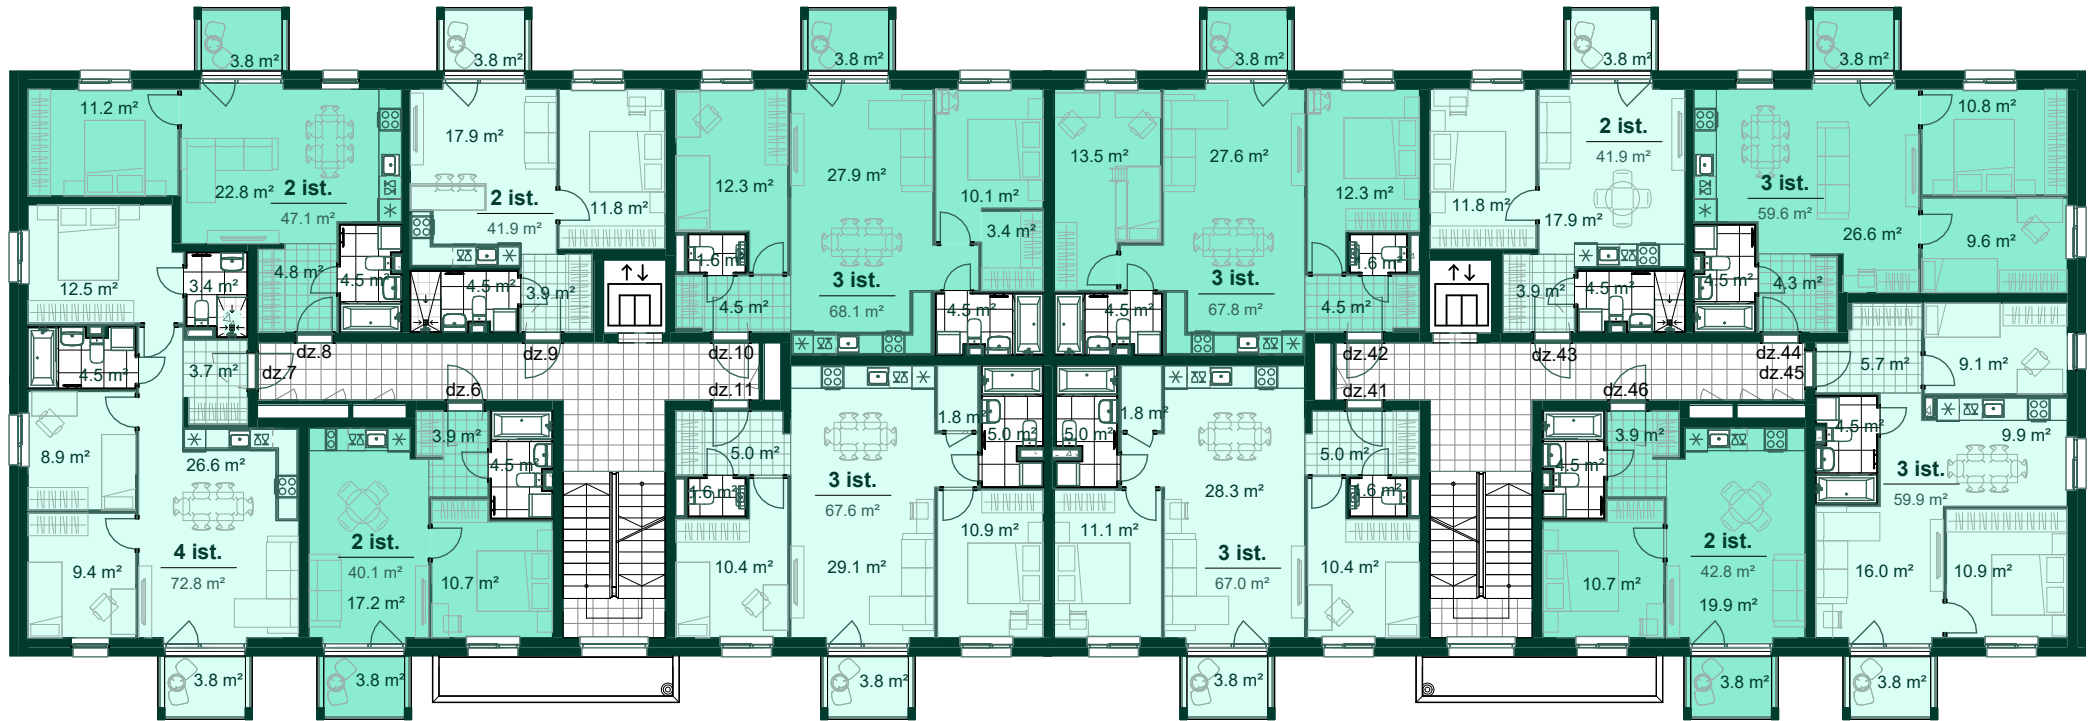

DZĪVOJAMĀ MĀJA PRŪŠU IELĀ 11, RĪGĀ Stāvs: 2

Dzīvoklis	Platība
6	
Ārtelpu platība	3.8 m²
Dzīvojamā platība	36.3 m²
	40.1 m²
7	
Ārtelpu platība	3.8 m²
Dzīvojamā platība	69.0 m²
	72.8 m²
8	
Ārtelpu platība	3.8 m²
Dzīvojamā platība	43.3 m²
	47.1 m²

Dzīvoklis	Platība
9	
Ārtelpu platība	3.8 m²
Dzīvojamā platība	38.1 m²
	41.9 m²
10	
Ārtelpu platība	3.8 m²
Dzīvojamā platība	64.3 m²
	68.1 m²
11	
Ārtelpu platība	3.8 m²
Dzīvojamā platība	63.8 m²
	67.6 m²

Dzīvoklis	Platība
41	
Ārtelpu platība	3.8 m²
Dzīvojamā platība	63.2 m²
	67.0 m²
42	
Ārtelpu platība	3.8 m²
Dzīvojamā platība	64.0 m²
	67.8 m²
43	
Ārtelpu platība	3.8 m²
Dzīvojamā platība	38.1 m²
	41.9 m²

Dzīvoklis	Platība
44	
Ārtelpu platība	3.8 m²
Dzīvojamā platība	55.8 m²
	59.6 m²
45	
Ārtelpu platība	3.8 m²
Dzīvojamā platība	56.1 m²
	59.9 m²
46	
Ārtelpu platība	3.8 m²
Dzīvojamā platība	39.0 m²
	42.8 m²

BONAVA

Bonava Latvija SIA
Reģ. Nr - 40003941615
Būv.reģ.nr. - 11657
Brīvības gatve 275,
Rīga, Latvija, LV-1006
info@bonava.lv, +371 67567841