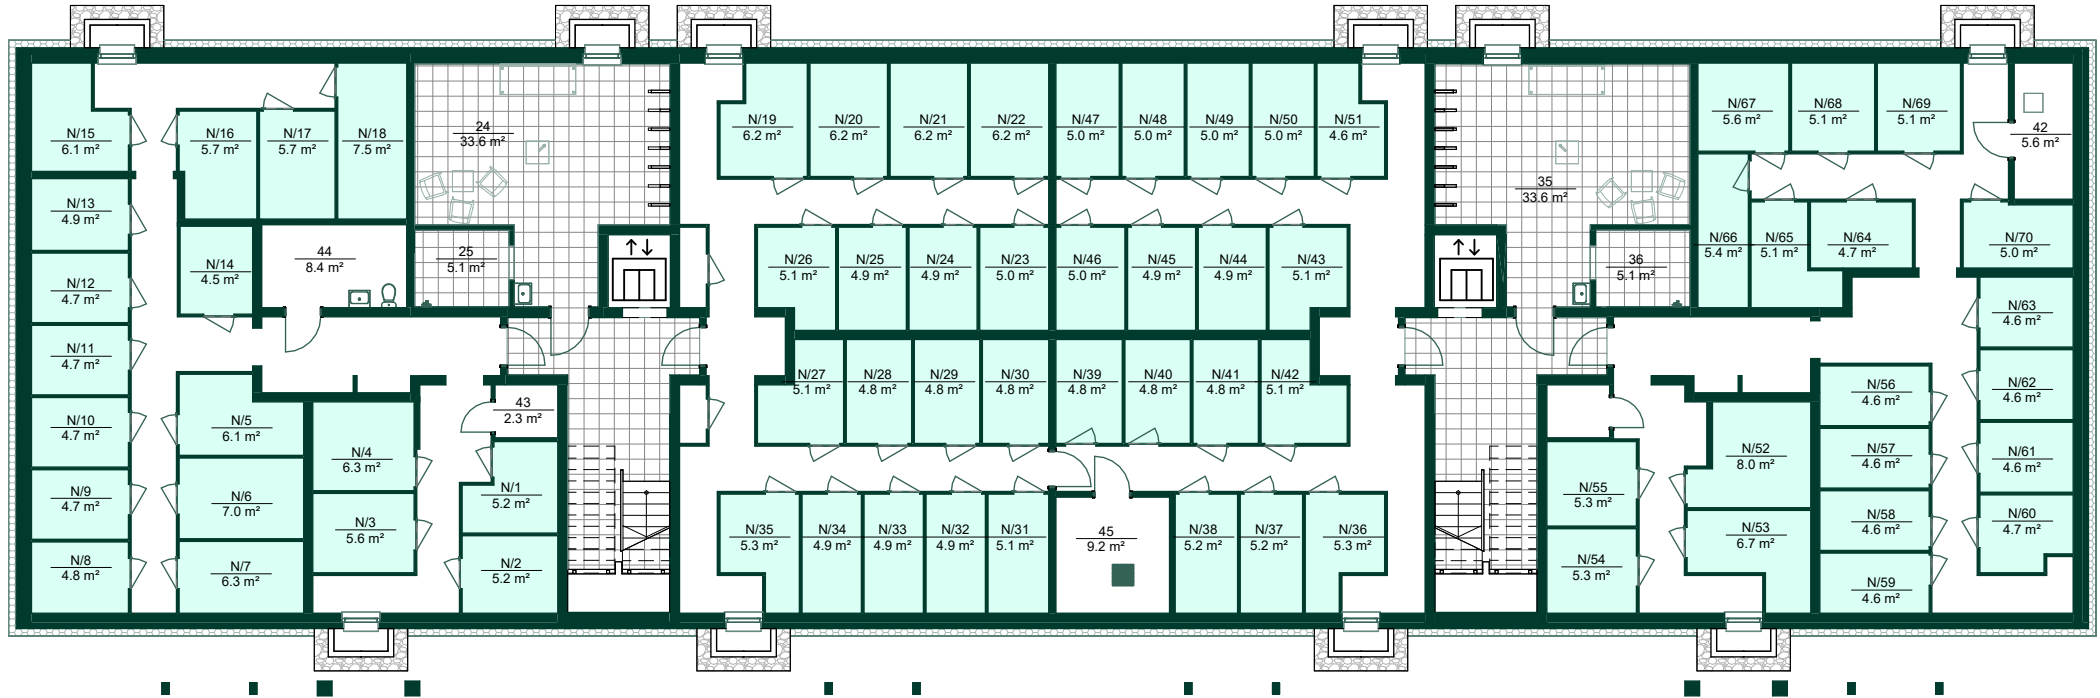

DZĪVOJAMĀ MĀJA PRŪŠU IELĀ 11, RĪGĀ Stāvs: Pagrabs

Noliktava	Platība
N/1	5.2 m²
N/2	5.2 m²
N/3	5.6 m²
N/4	6.3 m²
N/5	6.1 m²
N/6	7.0 m²
N/7	6.3 m²
N/8	4.8 m²
N/9	4.7 m²
N/10	4.7 m²
N/11	4.7 m²
N/12	4.7 m²
N/13	4.9 m²
N/14	4.5 m²
N/15	6.1 m²

Noliktava	Platība
N/16	5.7 m²
N/17	5.7 m²
N/18	7.5 m²
N/19	6.2 m²
N/20	6.2 m²
N/21	6.2 m²
N/22	6.2 m²
N/23	5.0 m²
N/24	4.9 m²
N/25	4.9 m²
N/26	5.1 m²
N/27	5.1 m²
N/28	4.8 m²
N/29	4.8 m²
N/30	4.8 m²
N/31	5.1 m²
N/32	4.9 m²
N/33	4.9 m²
N/34	4.9 m²
N/35	5.3 m²
N/36	5.3 m²
N/37	5.2 m²
N/38	5.2 m²
N/39	4.8 m²
N/40	4.8 m²
N/41	4.8 m²
N/42	5.1 m²
N/43	5.1 m²
N/44	4.9 m²
N/45	4.9 m²

Noliktava	Platība
N/31	5.1 m²
N/32	4.9 m²
N/33	4.9 m²
N/34	4.9 m²
N/35	5.3 m²
N/36	5.3 m²
N/37	5.2 m²
N/38	5.2 m²
N/39	4.8 m²
N/40	4.8 m²
N/41	4.8 m²
N/42	5.1 m²
N/43	5.1 m²
N/44	4.9 m²
N/45	4.9 m²

Noliktava	Platība
N/46	5.0 m²
N/47	5.0 m²
N/48	5.0 m²
N/49	5.0 m²
N/50	5.0 m²
N/51	4.6 m²
N/52	8.0 m²
N/53	6.7 m²
N/54	5.3 m²
N/55	5.3 m²
N/56	4.6 m²
N/57	4.6 m²
N/58	4.6 m²

Noliktava	Platība
N/59	4.6 m²
N/60	4.7 m²
N/61	4.6 m²
N/62	4.6 m²
N/63	4.6 m²
N/64	4.7 m²
N/65	5.1 m²
N/66	5.4 m²
N/67	5.6 m²
N/68	5.1 m²
N/69	5.1 m²
N/70	5.0 m²
366.9 m²	

Bonava Latvija SIA
Reģ. Nr - 40003941615
Būv.reģ.nr. - 11657
Brīvības gatve 275,
Rīga, Latvija, LV-1006
info@bonava.lv, +371 67567841