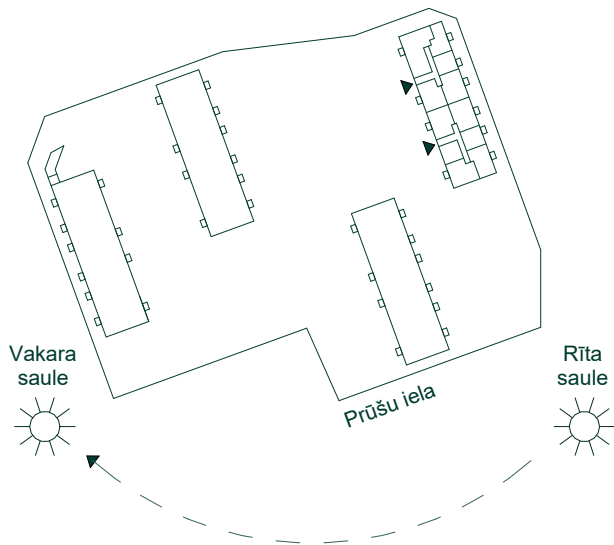

DZĪVOJAMĀ MĀJA PRŪŠU IELĀ 11, RĪGĀ Stāvs: Pagrabs

Noliktava	Platība
N/1	5.2 m ²
N/2	5.2 m ²
N/3	5.6 m ²
N/4	6.3 m ²
N/5	6.1 m ²
N/6	7.0 m ²
N/7	6.3 m ²
N/8	4.8 m ²
N/9	4.7 m ²
N/10	4.7 m ²
N/11	4.7 m ²
N/12	4.7 m ²
N/13	4.9 m ²
N/14	4.5 m ²
N/15	6.1 m ²

Noliktava	Platība
N/16	5.7 m ²
N/17	5.7 m ²
N/18	7.5 m ²
N/19	6.2 m ²
N/20	6.2 m ²
N/21	6.2 m ²
N/22	6.2 m ²
N/23	5.0 m ²
N/24	4.9 m ²
N/25	4.9 m ²
N/26	5.1 m ²
N/27	5.1 m ²
N/28	4.8 m ²
N/29	4.8 m ²
N/30	4.8 m ²
N/31	5.1 m ²
N/32	4.9 m ²
N/33	4.9 m ²
N/34	4.9 m ²
N/35	5.3 m ²
N/36	5.3 m ²
N/37	5.2 m ²
N/38	5.2 m ²
N/39	4.8 m ²
N/40	4.8 m ²
N/41	4.8 m ²
N/42	5.1 m ²
N/43	5.1 m ²
N/44	4.9 m ²
N/45	4.9 m ²