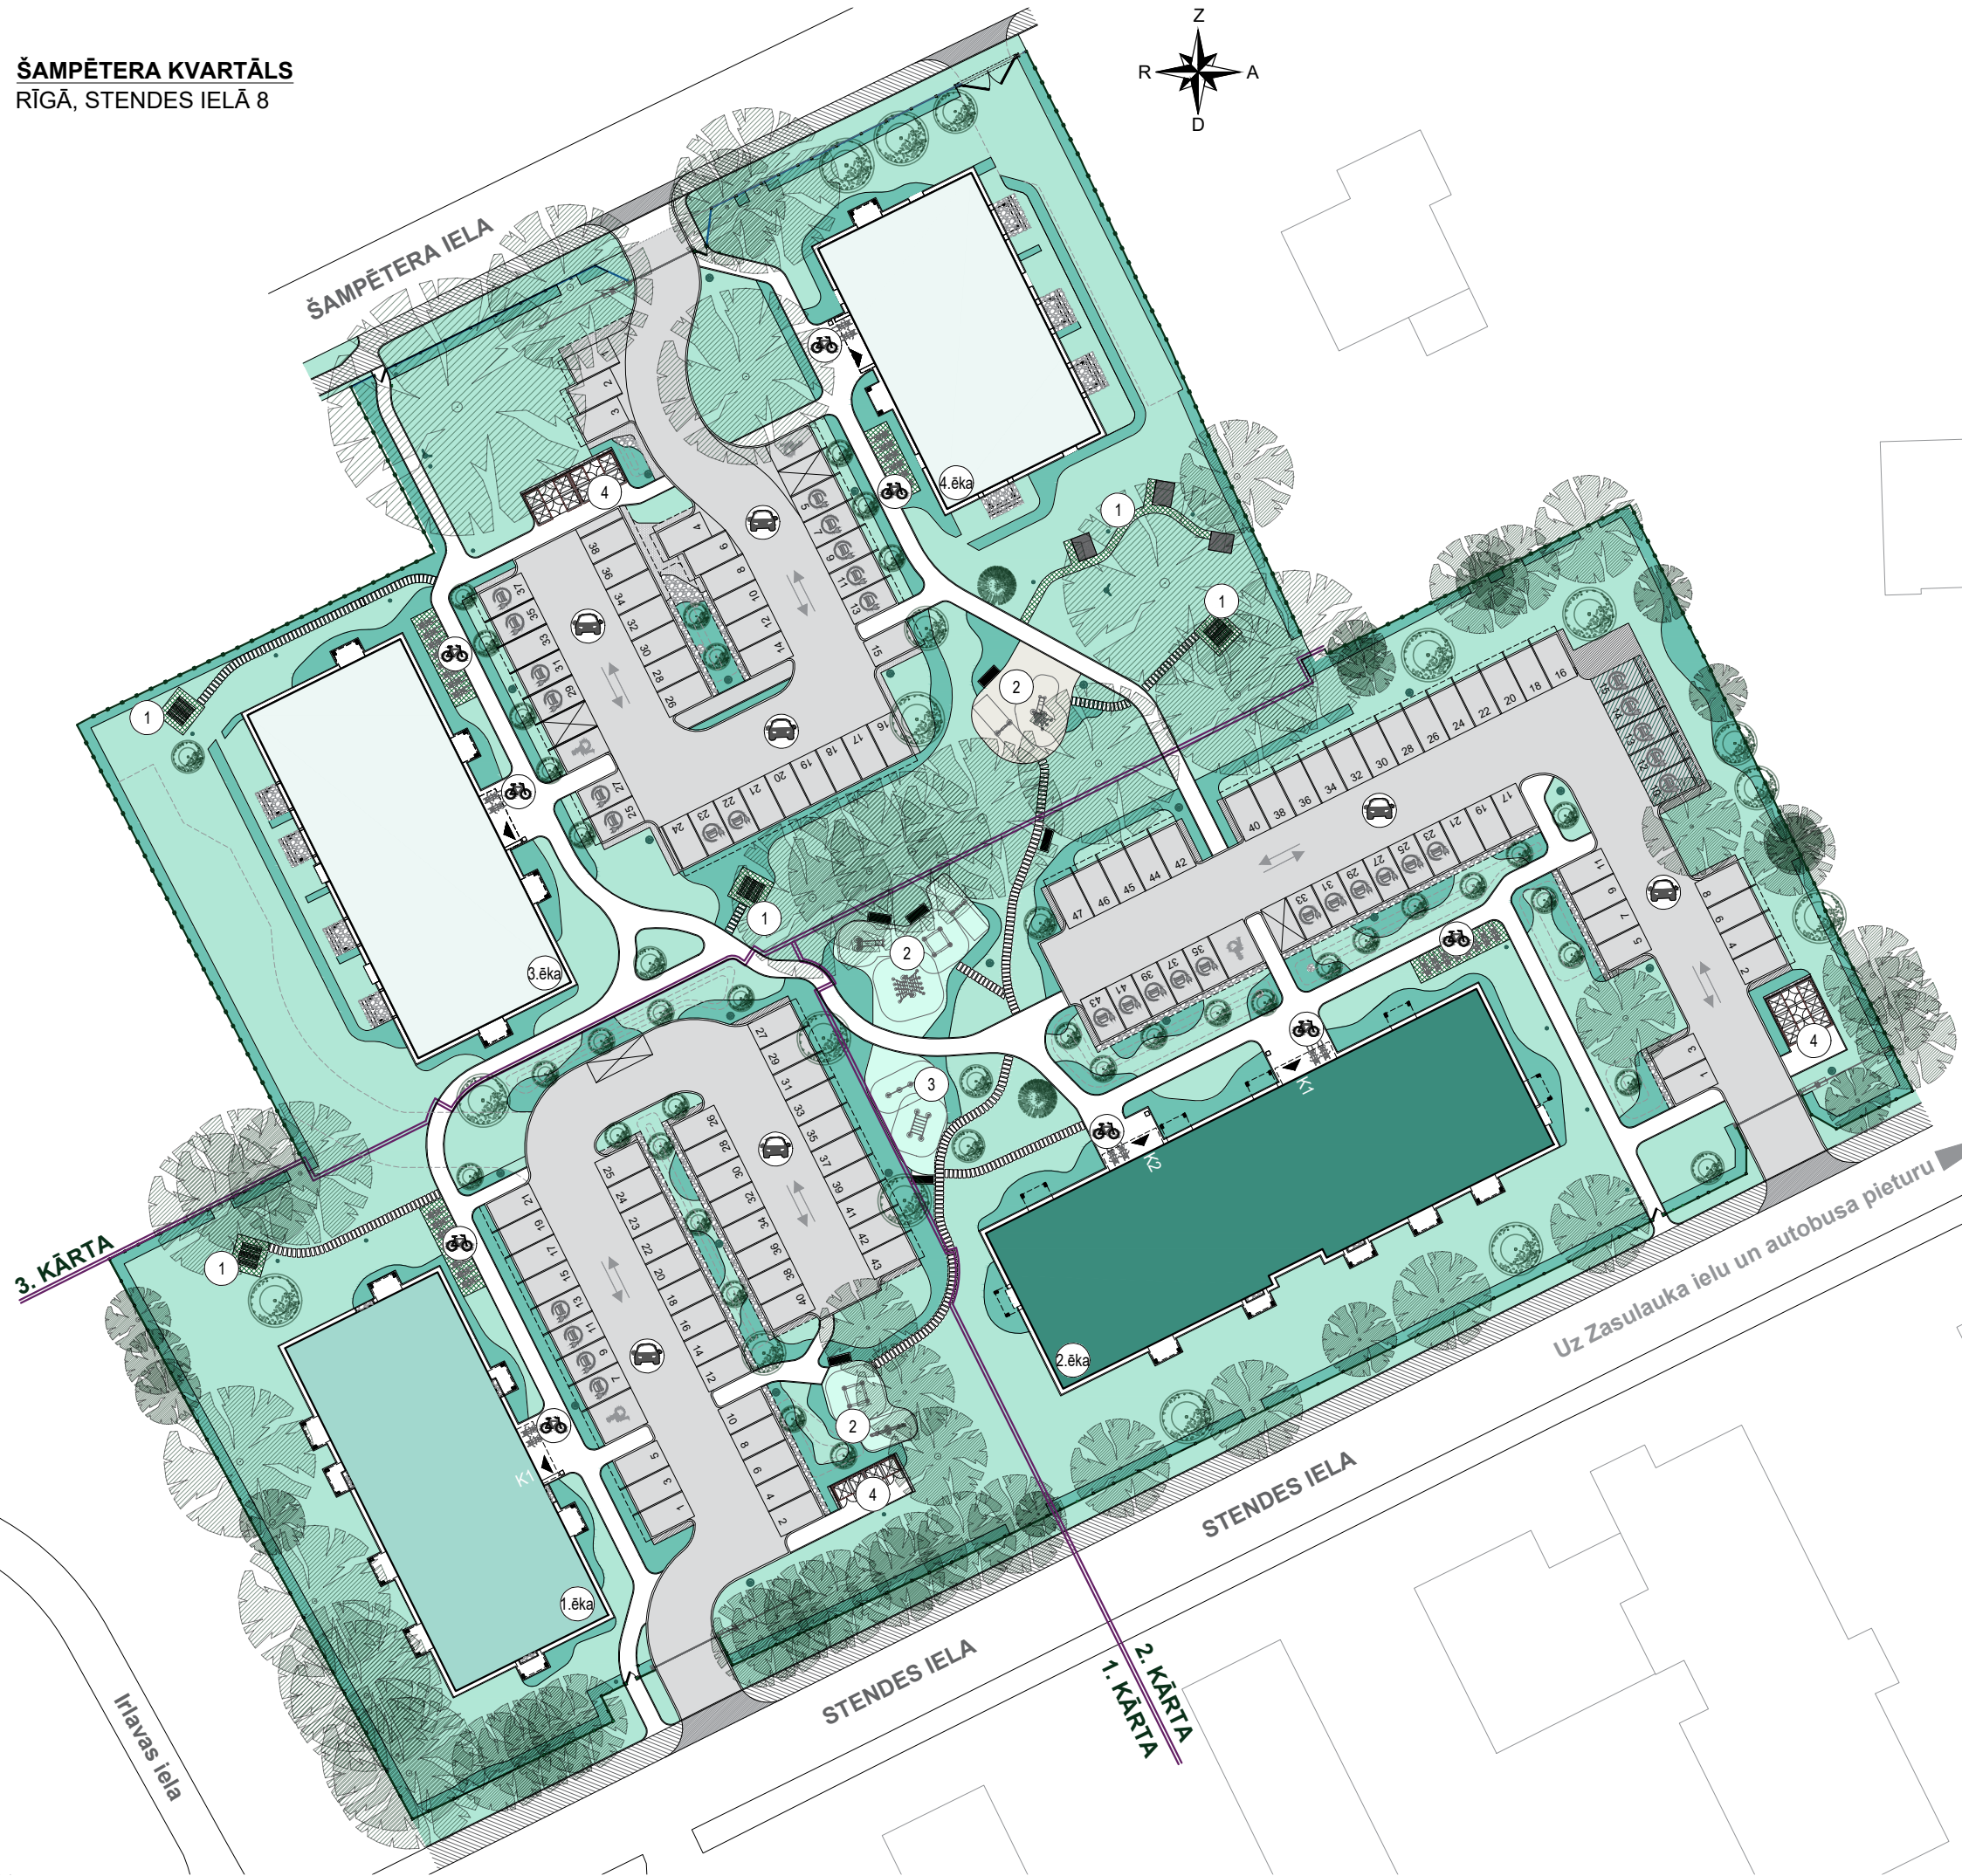

ŠAMPĒTERA KVARTĀLS
RĪGĀ, STENDES IELĀ 8

APZĪMĒJUMI:

- Dzīvojamā māja, Stendes ielā 10 1. ēka
- Dzīvojamā māja, Stendes ielā 8 2. ēka
- Dzīvojamā māja, Šampētera ielā 13B 3. ēka
- Dzīvojamā māja, Šampētera ielā 13A 4. ēka
- Atpūtas zona 1
- Bēmu rotaļu zona 2
- Vingrošanas zona 3
- Atkritumu konteineru novietne 4
- Atklāta autostāvvietā
- Velonovietne
- Stāvvietā ar elektrības pieslēgumu
- Autoņojume