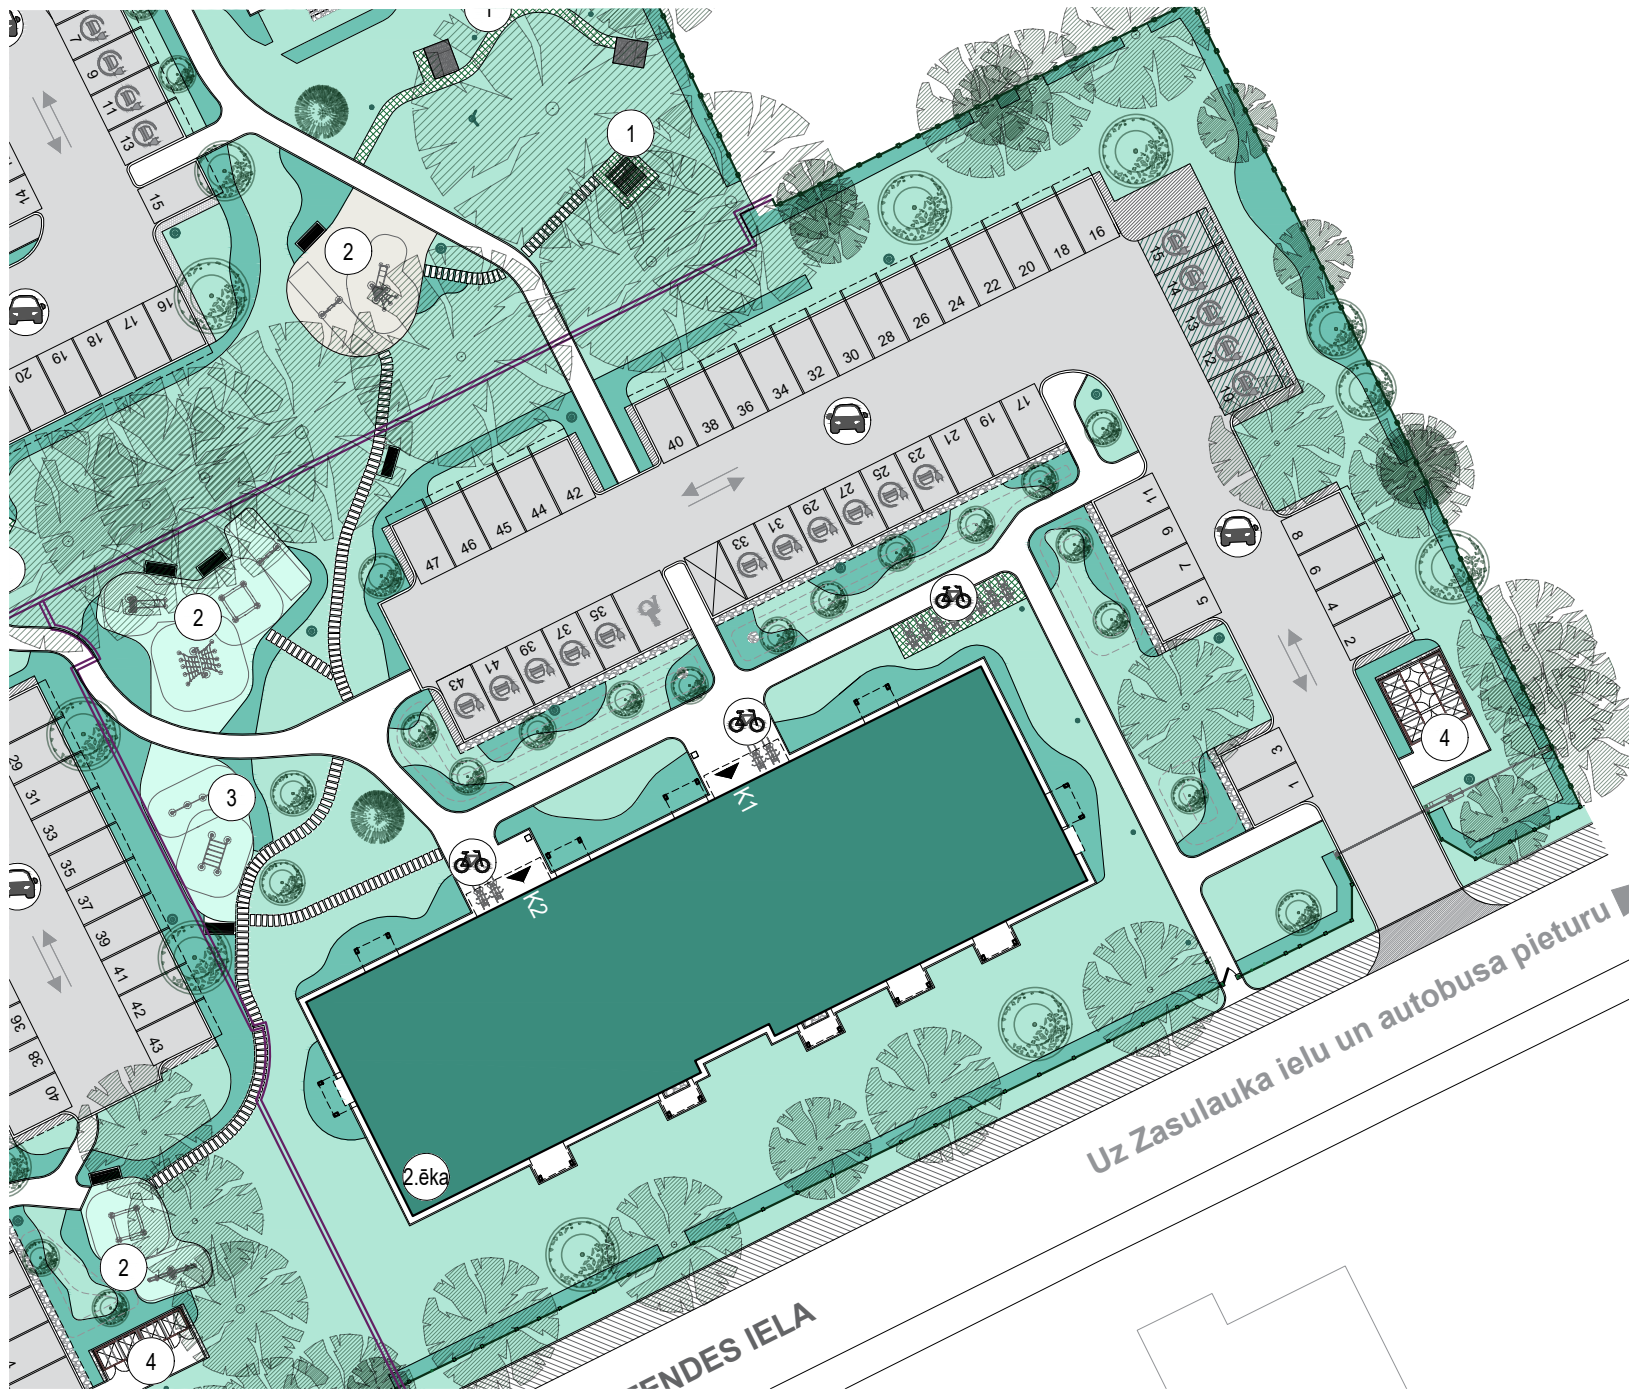

**ŠAMPĒTERA KVARTĀLS**  
RĪGĀ, STENDES IELĀ 8

**APZĪMĒJUMI:**

- Dzīvojamā māja, Šampētera iela 13B
- Atpūtas zona
- Bērnu rotaļu zona
- Vingrošanas zona
- Atkritumu konteineru novietne
- Atklāta autostāvieta
- Velonovietne
- Stāvieta ar elektrības pieslēgumu

0m 5m 10m 20m