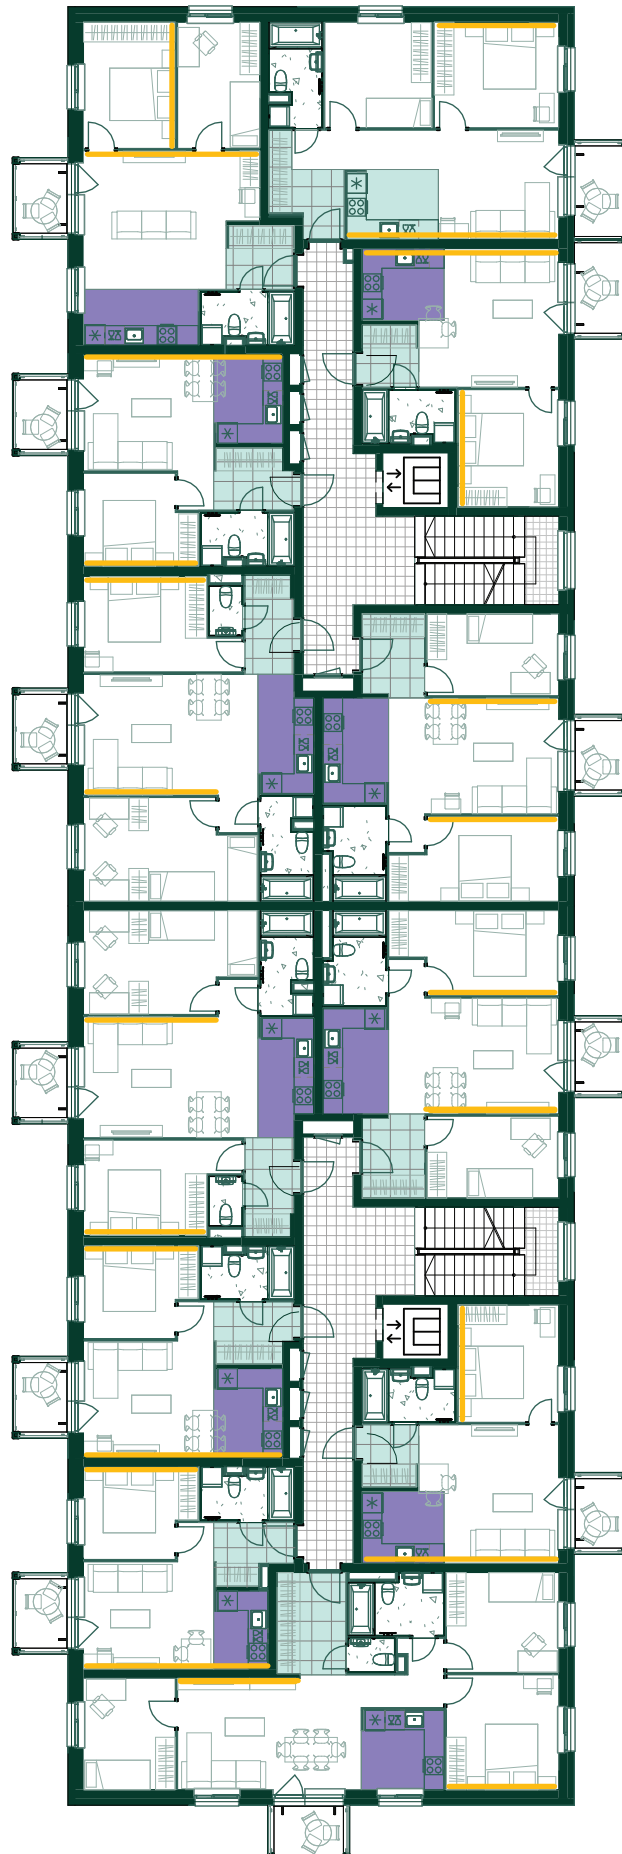

Tumes iela 25 K|2, 2.-6. stāvs

Apzīmējumi

- Koridora flīžu zona
- Virtuves flīžu zona
- Akcenta sienas

* Flīzējums koridora un virtuves zonā kā arī akcenta sienu krāsojums pieejamas tikai papildkolekcijām