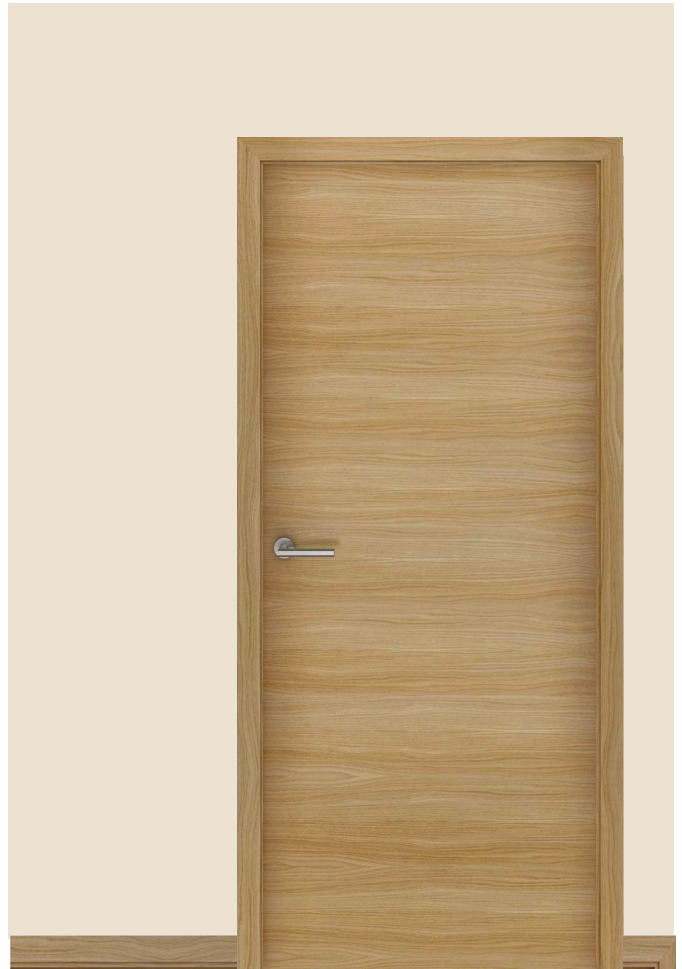

Finierētas durvis, tonis - ozols,
Bella HD Eco, Prodex