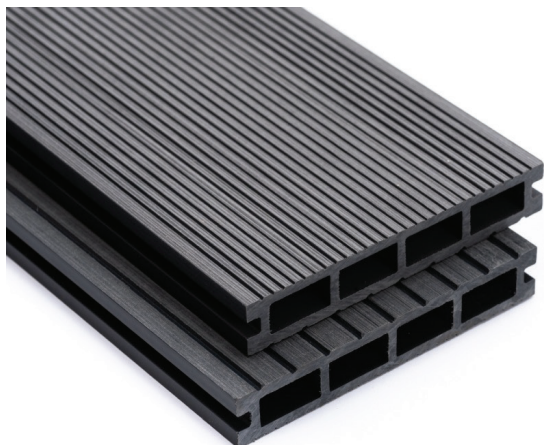

Citas iespējas

Balkona grīdas segums

Koksnes polimēra kompozīta terases dēlis 150x25 mm
Topdex, tonis: Grafīts

850 €

Papildiespējas

Elektroauto uzlādes stacija ABB TAC-W11-G5-R-0

1400 €

* pieejams tikai konkrētām auto stāvvietām