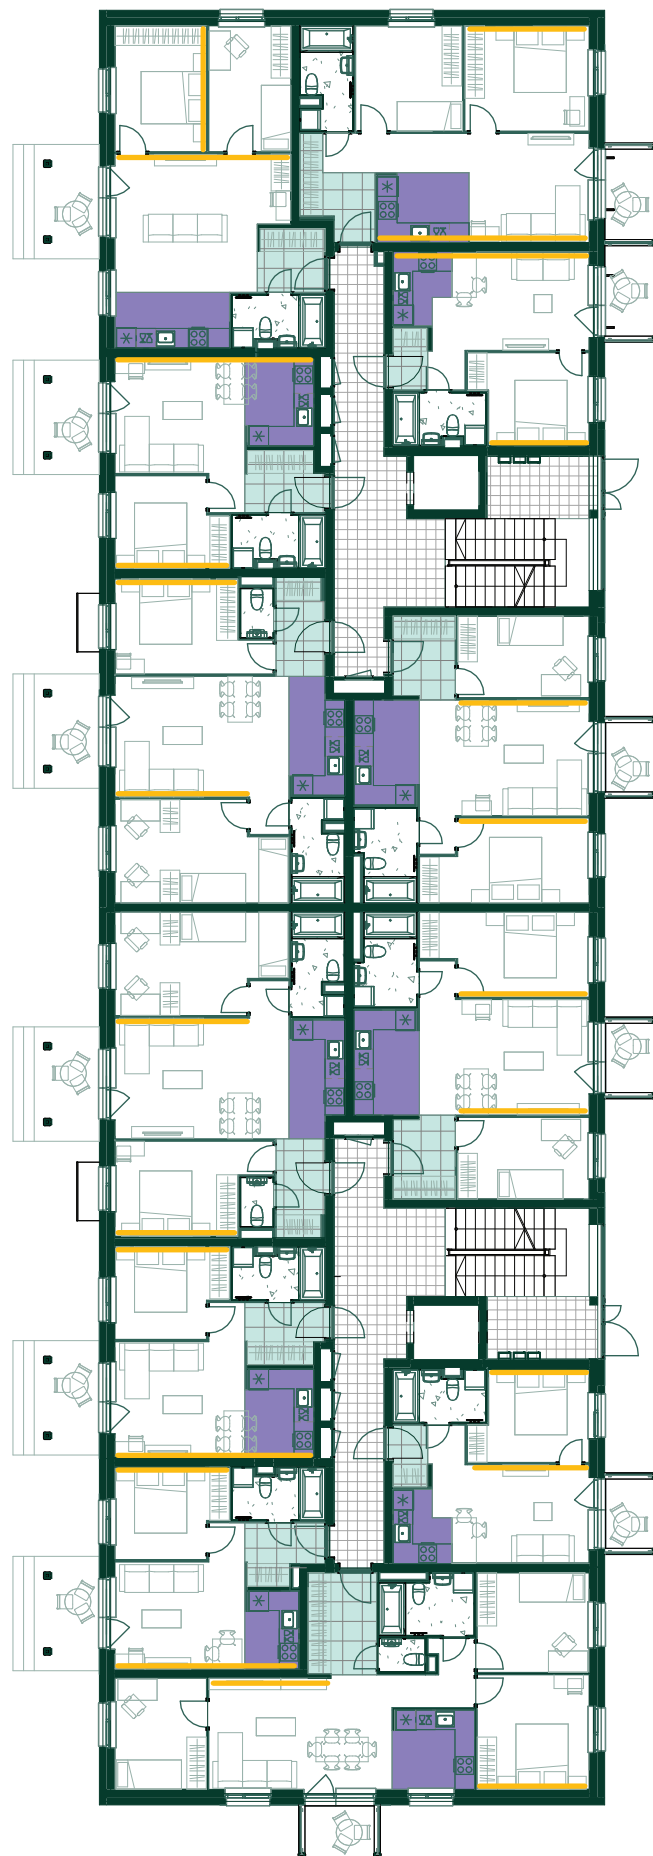

Tumes iela 25 K|2, 1. stāvs

Apzīmējumi

- Koridora flīžu zona
- Virtuves flīžu zona
- Akcenta sienas

* Flīzējums koridora un virtuves zonā kā arī akcentsienu krāsojums pieejamas tikai papildkolekcijām