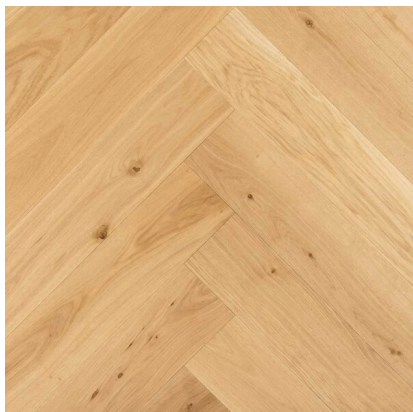

Citas iespējas

Parkets	2 ist	3 ist	4 ist
1.Parkets - Ozols, tonis Lambro herringbone	4600 €	8000 €	9600 €
2.Parkets - Ozols, tonis MAT-10PM	4300 €	7500 €	9000 €

1.
2-slāņu skujiņas ozola parkets,
Lambro tonis, ar zariem
izmērs 11x120x600 mm, eļļots ar
Osno cietā vaska eļļu,
ar fāzēm, ar virsmas birstējumu

Grīdlīstes - grīdas tonī vai baltas
krāsotas
(atkarīgs no izvēlētās kolekcijas)