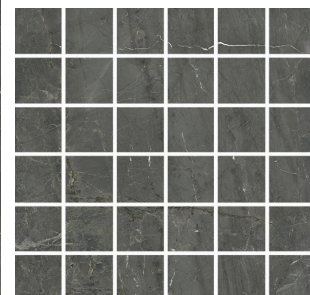

Grīdas flīzes dušas zonā,
PARADYZ, Marvlestone Grey
30x30(5x5)cm

* Papildkolekcijai iespējams izvēlēties flīzēt koridora un/vai virtuves grīdu, ja izvēle netiek norādīta, virtuves un koridora zonās tiek ieklāts konkrētās kolekcijas lamināts. Flīzējuma zonas iezīmētas stāvu plānos no 26.-27.lpp

2 ist. 3200 € / 3 ist. 4100 € / 4 ist. 4900 €