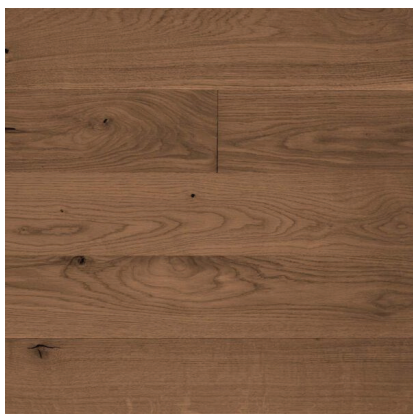

Citas iespējas

Parkets	2 ist	3 ist	4 ist
1.Parkets - Ozols, tonis Lambro herringbone	4600 €	8000 €	9600 €
2.Parkets - Ozols, tonis MAT-10PM	4300 €	7500 €	9000 €

1.
2-slāņu skujiņas ozola parkets,
Lambro tonis, ar zariem
izmērs 11x120x600 mm, eļļots ar
Osno cietā vaska eļļu,
ar fāzēm, ar virsmas birstējumu

Grīdlīstes - grīdas tonī vai baltas
krāsotas
(atkarīgs no izvēlētās kolekcijas)

2.
2-slāņu dēļu ozola parkets, MAT-10PM tonis, ar zariem,
izmērs 11x180x600-2200 mm, apstrādāts ar UV eļļu,
ar lielajām fāzēm, ar birstētu virsmu

Grīdlīstes - grīdas tonī vai baltas krāsotas
(atkarīgs no izvēlētās kolekcijas)

Papildiespējas

Dubultās dzīvokļa ārdurvis atbilstoši izvēlētai apdares kolekcijai
/par dubulto durvju iespējām skatīt 26.-27.lpp vai individuālo plānu /

Migla 650 €	Rasa 700 €	Mākoņi 700 €	Liedags 650 €