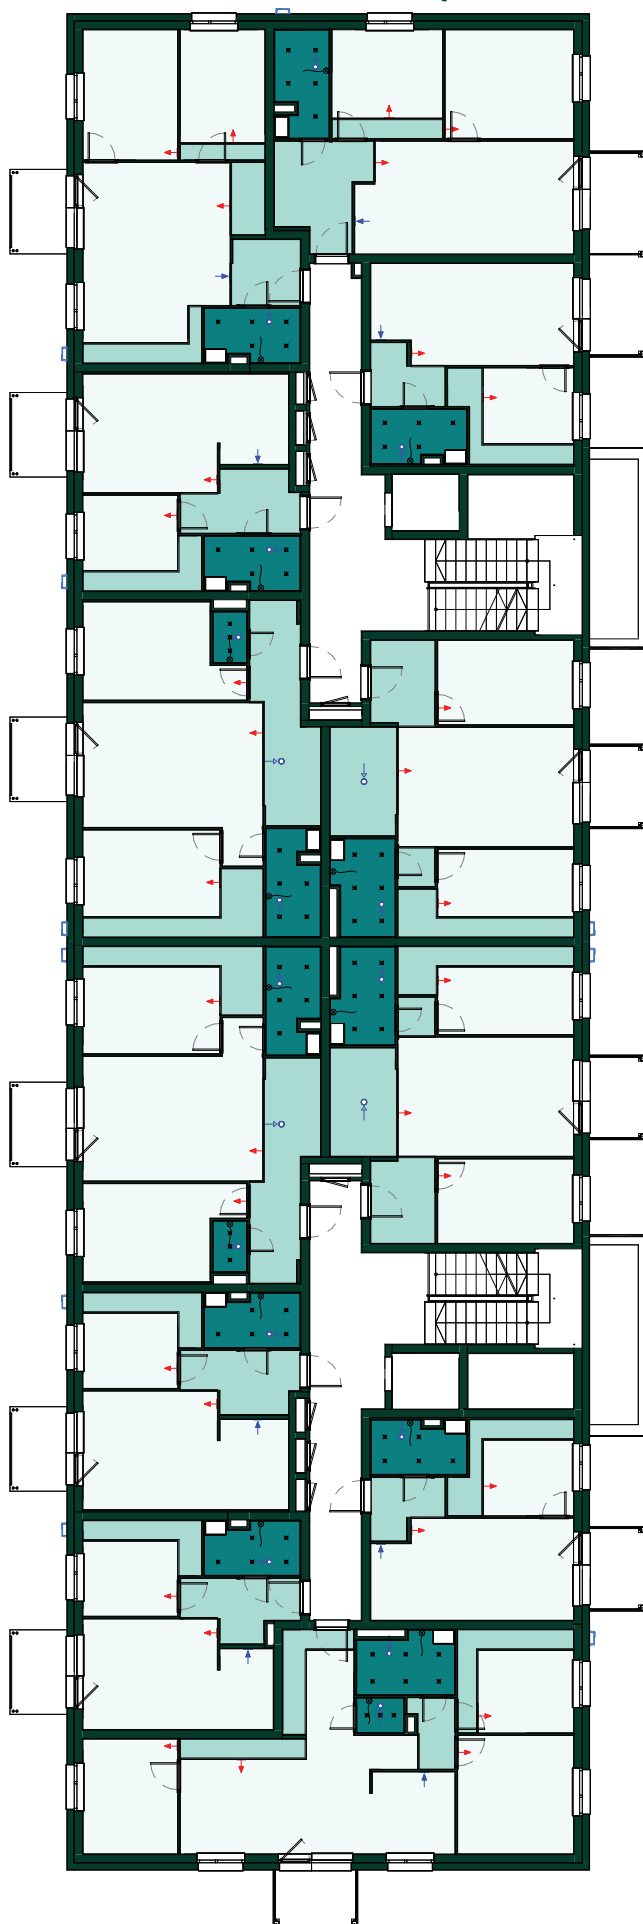

Tumes iela 25 K|2, 1. stāvs

Apzīmējumi

- Špaktelēti un krāsoti dzelzsbetona paneli, h ne mazāks kā 2.60m
- Piekārtie ģipškartona griesti, h ne mazāks kā 2.35m
- Piekārtie mitrumizturīga ģipškartona griesti, h ne mazāks kā 2.35 m