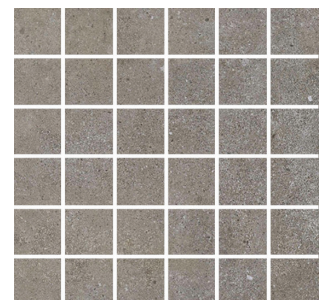

Grīdas flīzes dušas zonā,
PARADYZ, Humber Grafit
30x30(5x5)cm

* Papildkolekcijai iespējams izvēlēties flīzēt koridora un/vai virtuves grīdu, ja izvēle netiek norādīta, virtuves un koridora zonās tiek ieklāts konkrētās kolekcijas lamināts. Flīzējuma zonas iezīmētas stāvu plānos no 26.-27..lpp

2 ist. 2600 € / 3 ist. 3700 € / 4 ist. 4300 €