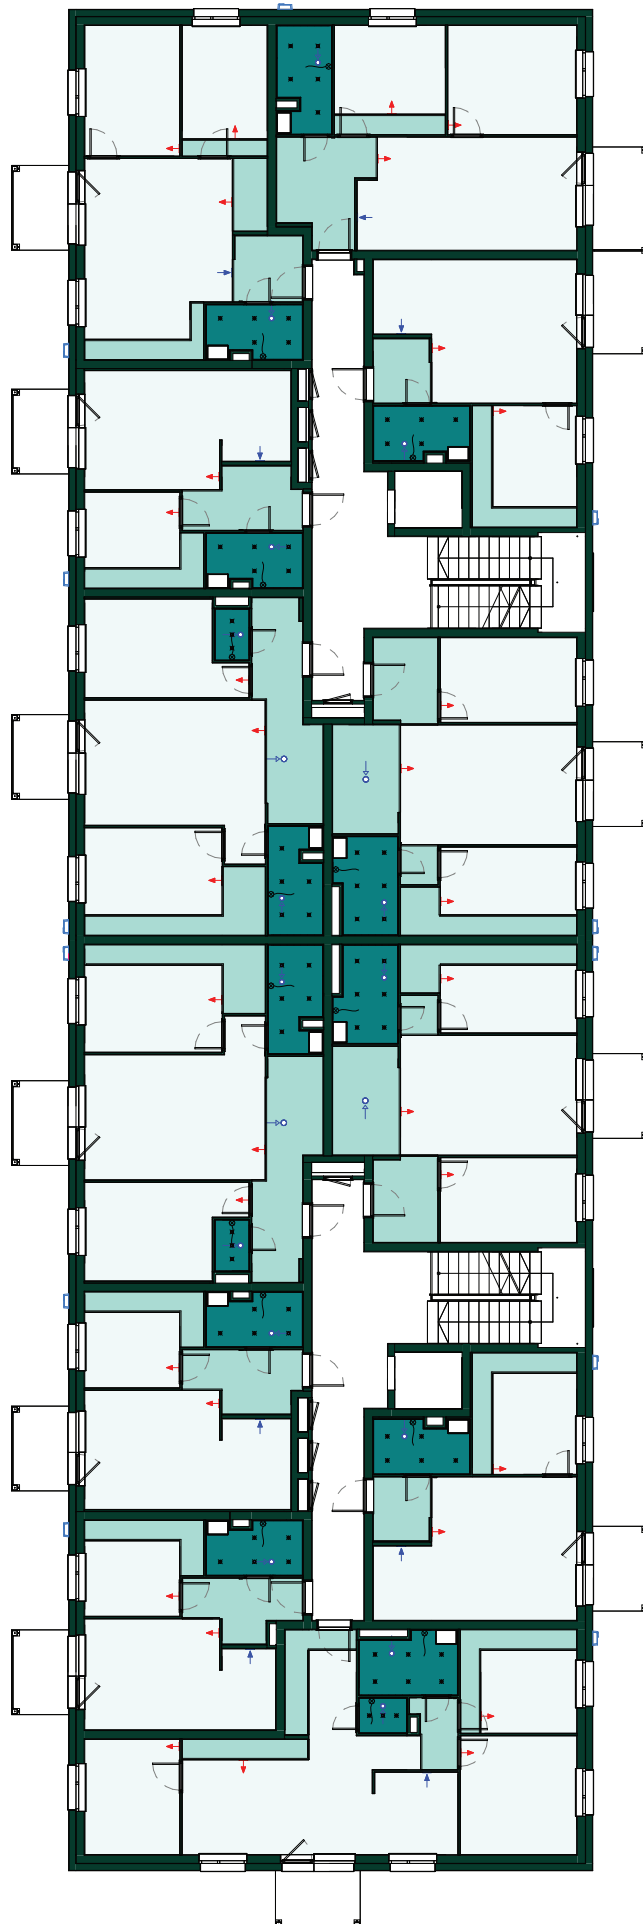

Tumes iela 25 K|2, 2.-6. stāvs

Apzīmējumi

Špaktelēti un krāsoti dzelzsbetona paneļi, h ne mazāks kā 2.60m

Piekārtie ģipškartona griesti, h ne mazāks kā 2.35m

Piekārtie mitrumizturīga ģipškartona griesti, h ne mazāks kā 2.35 m