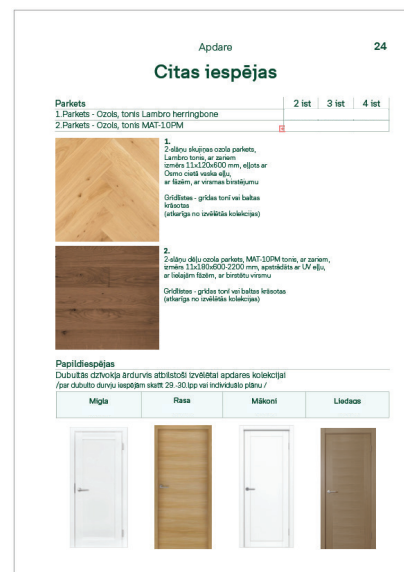

Pamatpiedāvājumā norādīta santehnika ar dušas zonu.

Jums ir iespēja izvēlēties kādu no maksas papildpiedāvājumiem.

Piemēram "Maksas vanna" - šajā izvēlē par maksu dušas vietā paredzēta vanna ar vannas maisītāju.

Papildpiedāvājumos iekļauta augstākas klases santehnika, lielajos sanmezglas izlietne ar skapīti un hromēts dvieļu žāvētājs, dušas izvēlē papildus paredzēta dušas stikla sienīņa.

Ja netiek izvēlēts kāds no santehnikas papildpiedāvājumiem, dzīvoklī tiks uzstādīta pamatpiedāvājuma santehnika.

4. solis. Citas papildus izvēles iespējas.

Papildus iespējams izvēlēties spoguļskapīti virs izlietnes vai bīdāmu vannas stikla sienu.

Papildus tiek piedāvāti divu veidu parketu segumi, maksa norādīta atkarībā no istabu skaita dzīvoklī. Izvēloties parketu dzīvoklī lamināta vietā tiks iekļāts izvēlētais parkets.

Ir iespējams izvēlēties balkona dēļu segumu, kā arī dubultās dzīvokļa ieejas durvis atbilstoši izvēlētajai kolekcijai, par iespēju uzstādīt otras ieejas durvis konkrētā dzīvoklī, skatīt stāvu plānos kataloga beigās.

Visas iepriekšminētās izvēles Jūs atradīsiet šajā **Apdares materiālu izvēļu katalogā**.

Izvēles iespējams veikt līdz datumam, kas norādīts apdares katalogā zem satura rādītāja, informējot par tām mūsu pārdošanas speciālistu un vienojoties par tāmes un līguma parakstīšanu un apmaksu.

Lai viegla un skaista izvēle!

Piemērs