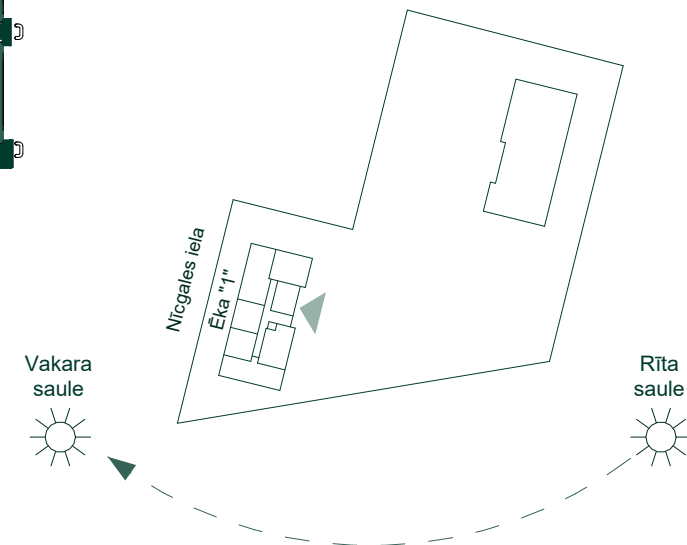

DZĪVOJAMĀ ĒKA RĪGĀ, NĪCGALES IELĀ 17A Stāvs: 1

Dzīvoklis	Platība
1	
Ārtelpu platība	5.2 m ²
Dzīvojamā platība	74.8 m ²
	80.0 m ²
2	
Ārtelpu platība	5.2 m ²
Dzīvojamā platība	44.6 m ²
	49.8 m ²

Nr.	Nosaukums	Platība
N-1	PALĪGTELPA	2.4 m ²
N-2	PALĪGTELPA	2.4 m ²
N-3	PALĪGTELPA	2.4 m ²
N-4	PALĪGTELPA	2.4 m ²
N-5	PALĪGTELPA	2.4 m ²
N-6	PALĪGTELPA	2.4 m ²
N-7	PALĪGTELPA	2.5 m ²
N-8	PALĪGTELPA	2.5 m ²
N-9	PALĪGTELPA	2.5 m ²
N-10	PALĪGTELPA	2.4 m ²
N-11	PALĪGTELPA	2.4 m ²
N-12	PALĪGTELPA	2.4 m ²
N-13	PALĪGTELPA	2.4 m ²
N-14	PALĪGTELPA	2.4 m ²
N-15	PALĪGTELPA	2.4 m ²
N-16	PALĪGTELPA	2.4 m ²
N-17	PALĪGTELPA	2.5 m ²
N-18	PALĪGTELPA	2.3 m ²
N-19	PALĪGTELPA	2.4 m ²

Nr.	Nosaukums	Platība
N-20	PALĪGTELPA	2.4 m ²
N-21	PALĪGTELPA	2.4 m ²
N-22	PALĪGTELPA	2.4 m ²
N-23	PALĪGTELPA	2.4 m ²
N-24	PALĪGTELPA	2.4 m ²
N-25	PALĪGTELPA	2.4 m ²
N-26	PALĪGTELPA	2.4 m ²
N-27	PALĪGTELPA	2.4 m ²
N-28	PALĪGTELPA	2.4 m ²
N-29	PALĪGTELPA	2.4 m ²
N-30	PALĪGTELPA	2.4 m ²
N-31	PALĪGTELPA	2.3 m ²
N-32	PALĪGTELPA	2.5 m ²
N-33	GARĀŽA	34.5 m ²
N-34	GARĀŽA	35.9 m ²
N-35	GARĀŽA	20.7 m ²
N-36	GARĀŽA	20.8 m ²
N-37	GARĀŽA	21.8 m ²
Kopējā platība:		210.8 m ²