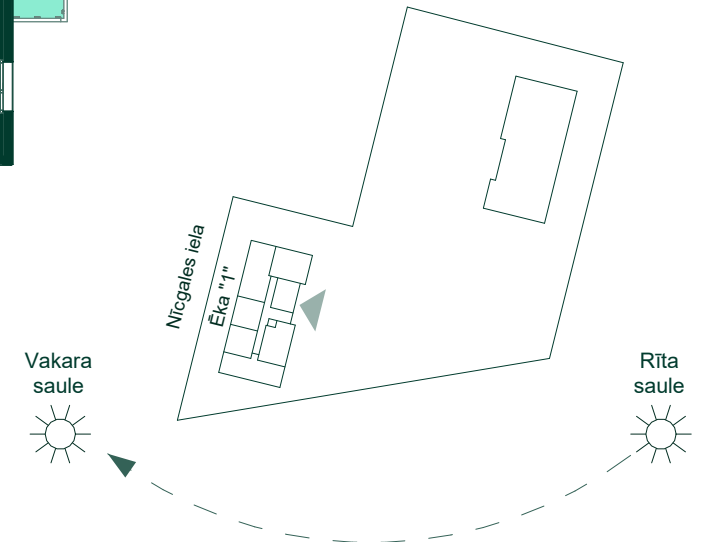

DZĪVOJAMĀ ĒKA RĪGĀ, NĪCGALES IELĀ 17A Stāvs: 2

Dzīvoklis	Platība
3	
Ārtelpu platība	4.7 m²
Dzīvojamā platība	66.4 m²
	71.1 m²
4	
Ārtelpu platība	4.7 m²
Dzīvojamā platība	74.8 m²
	79.5 m²
5	
Ārtelpu platība	4.7 m²
Dzīvojamā platība	44.6 m²
	49.3 m²
6	
Ārtelpu platība	4.7 m²
Dzīvojamā platība	47.5 m²
	52.2 m²

Dzīvoklis	Platība
7	
Ārtelpu platība	4.7 m²
Dzīvojamā platība	86.1 m²
	90.8 m²
8	
Ārtelpu platība	4.6 m²
Dzīvojamā platība	62.6 m²
	67.2 m²
9	
Ārtelpu platība	4.6 m²
Dzīvojamā platība	41.3 m²
	45.9 m²