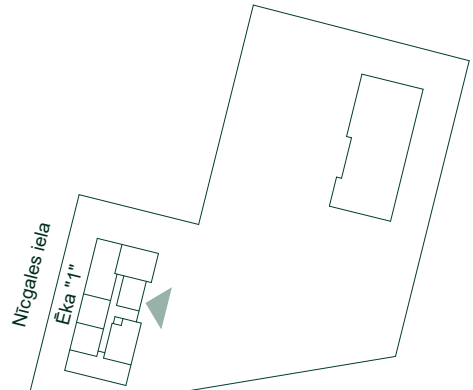

Dzīvoklis	Platība
31	
Ārtelpu platība	4.7 m²
Dzīvojamā platība	66.9 m²
	71.6 m²
32	
Ārtelpu platība	4.7 m²
Dzīvojamā platība	76.1 m²
	80.8 m²
33	
Ārtelpu platība	4.7 m²
Dzīvojamā platība	44.9 m²
	49.6 m²
34	
Ārtelpu platība	4.7 m²
Dzīvojamā platība	47.9 m²
	52.6 m²

Dzīvoklis	Platība
35	
Ārtelpu platība	4.7 m²
Dzīvojamā platība	87.2 m²
	91.9 m²
36	
Ārtelpu platība	4.6 m²
Dzīvojamā platība	63.4 m²
	68.0 m²
37	
Ārtelpu platība	4.6 m²
Dzīvojamā platība	41.7 m²
	46.3 m²

Vakara saule

Nīcgales iela
Ēka "1"