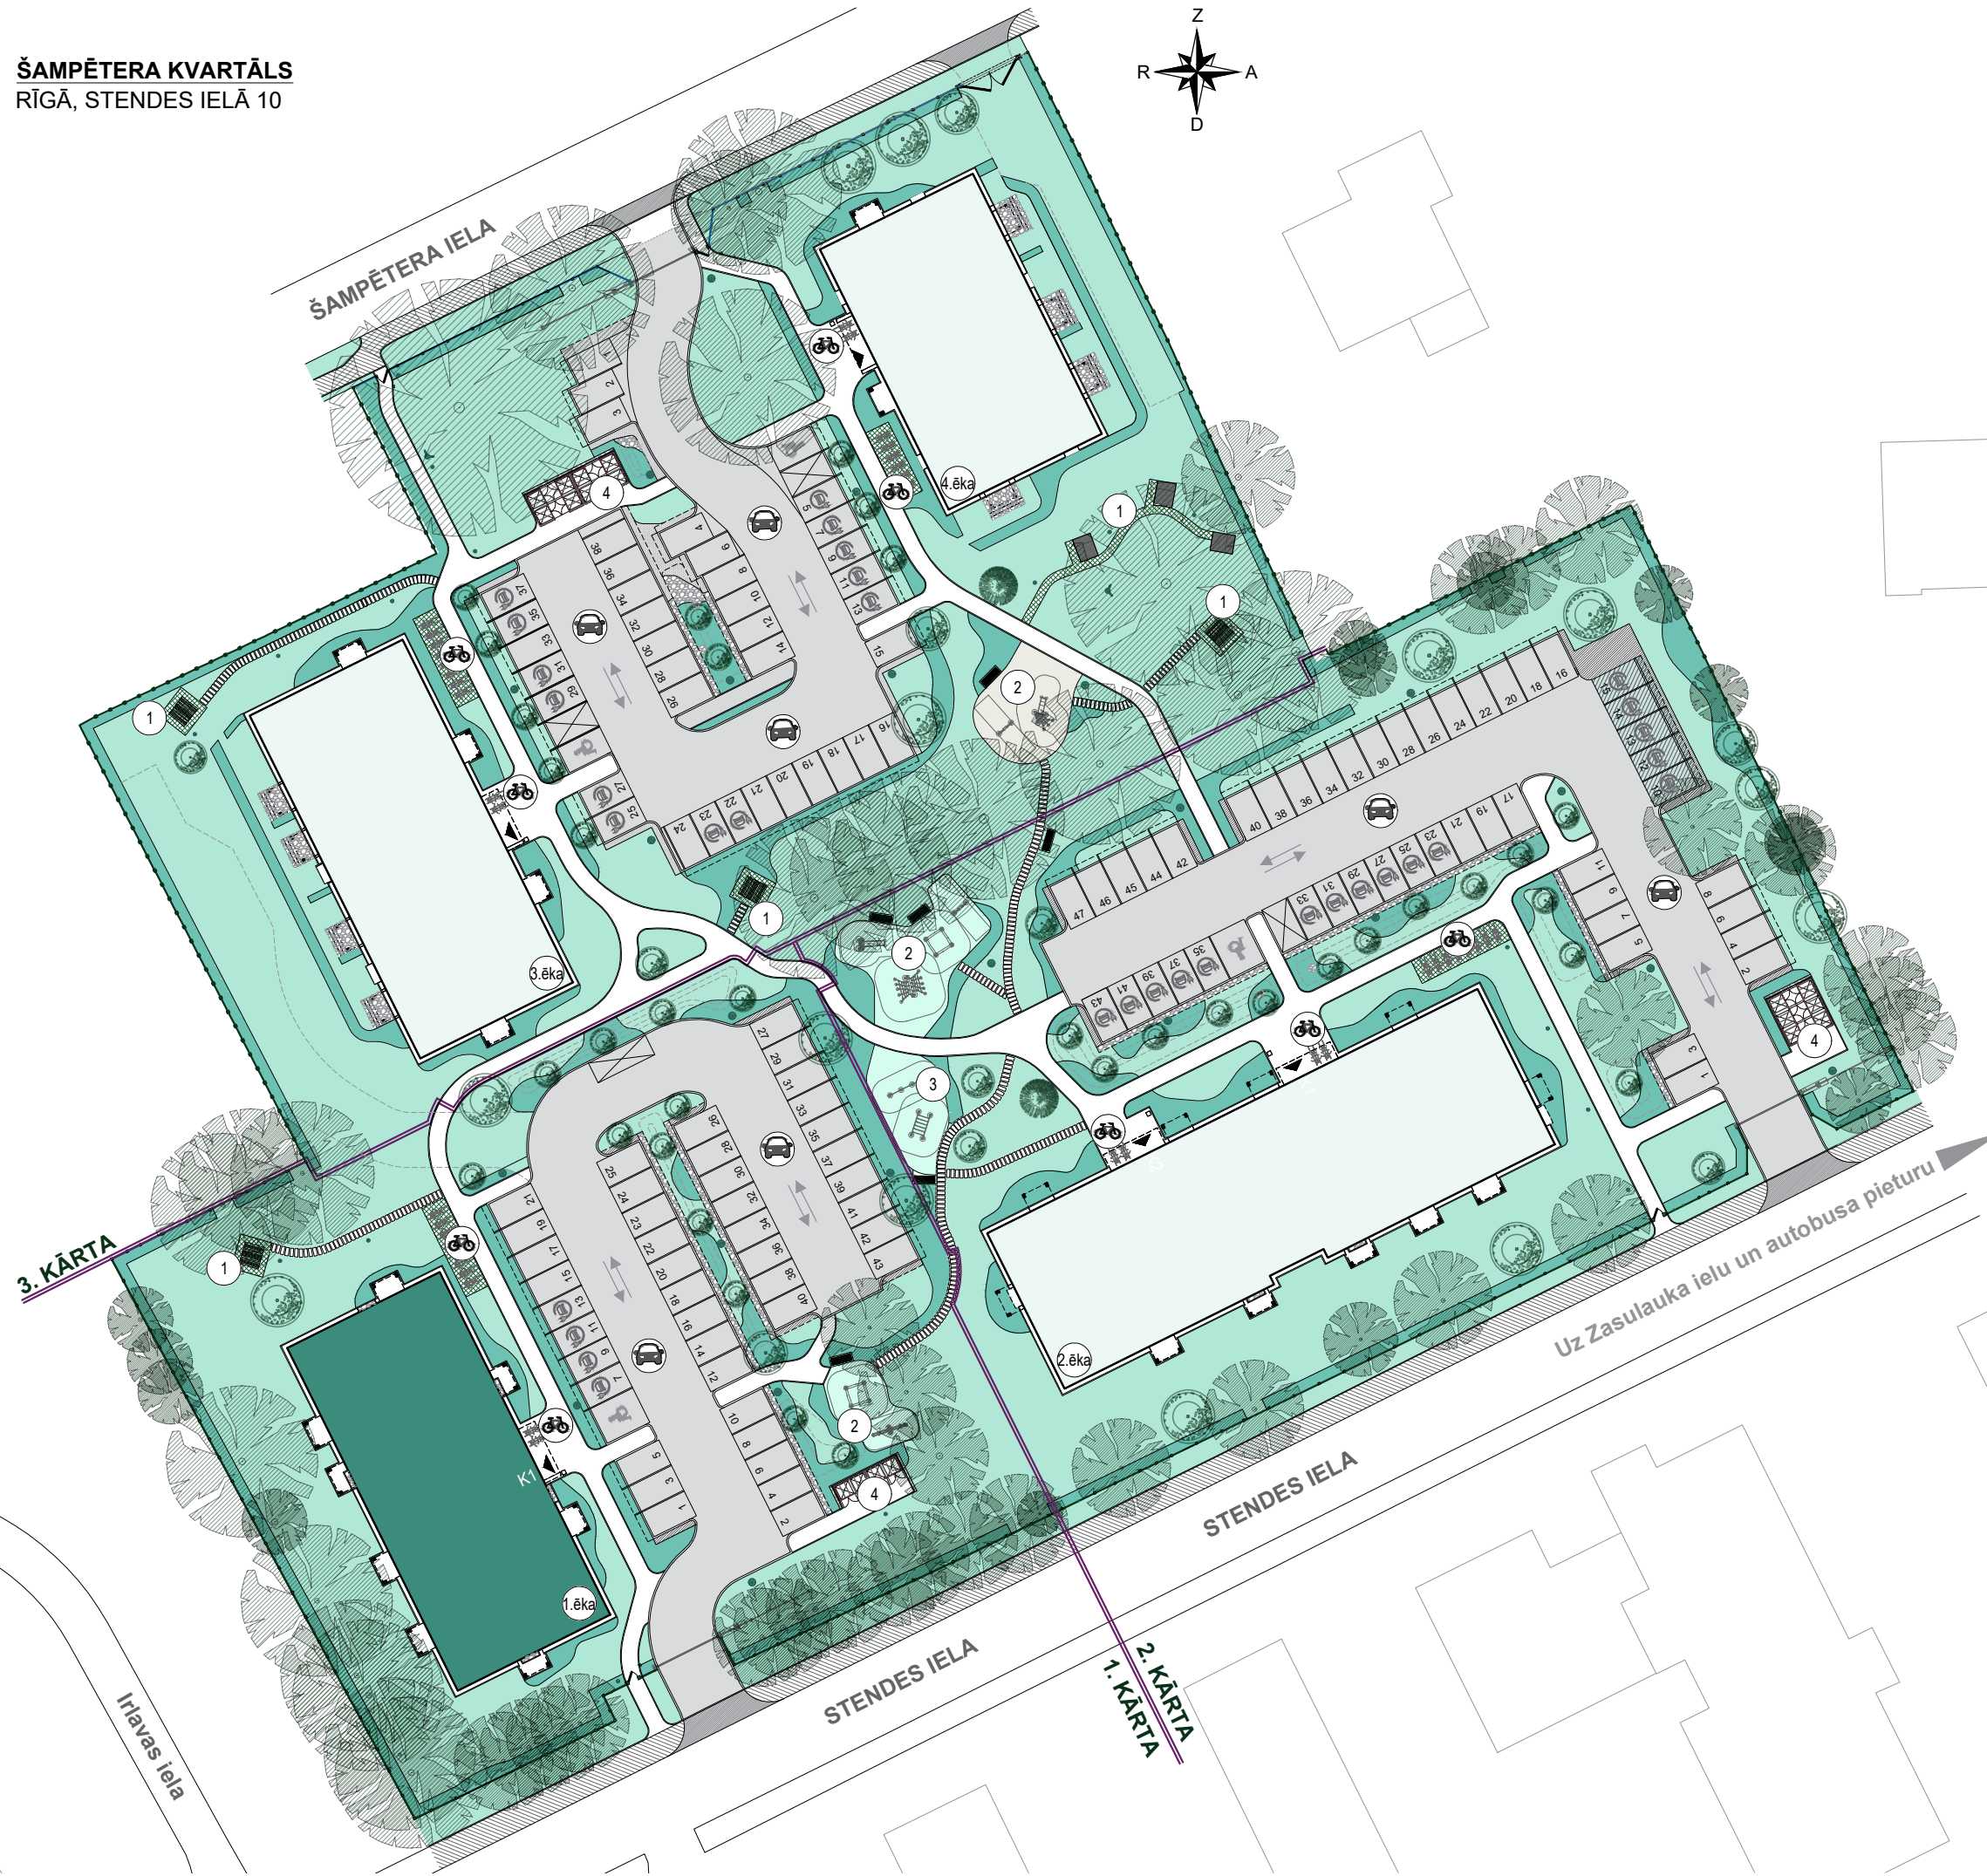

ŠAMPĒTERA KVARTĀLS
RĪGĀ, STENDES IELĀ 10

APZĪMĒJUMI:

- Dzīvojamā māja, Stendes ielā 10 1.ēka
- Dzīvojamā māja, Stendes ielā 8 2.ēka
- Dzīvojamā māja, Šampētera ielā 13B 3.ēka
- Dzīvojamā māja, Šampētera ielā 13A 4.ēka
- Atpūtas zona 1
- Bērnu rotaļu zona 2
- Vingrošanas zona 3
- Atkritumu konteineru novietne 4
- Atklāta autostāvvietā
- Velonovietne
- Stāvvietā ar elektrības pieslēgumu
- Autoņojume

0m 5m 10m 20m