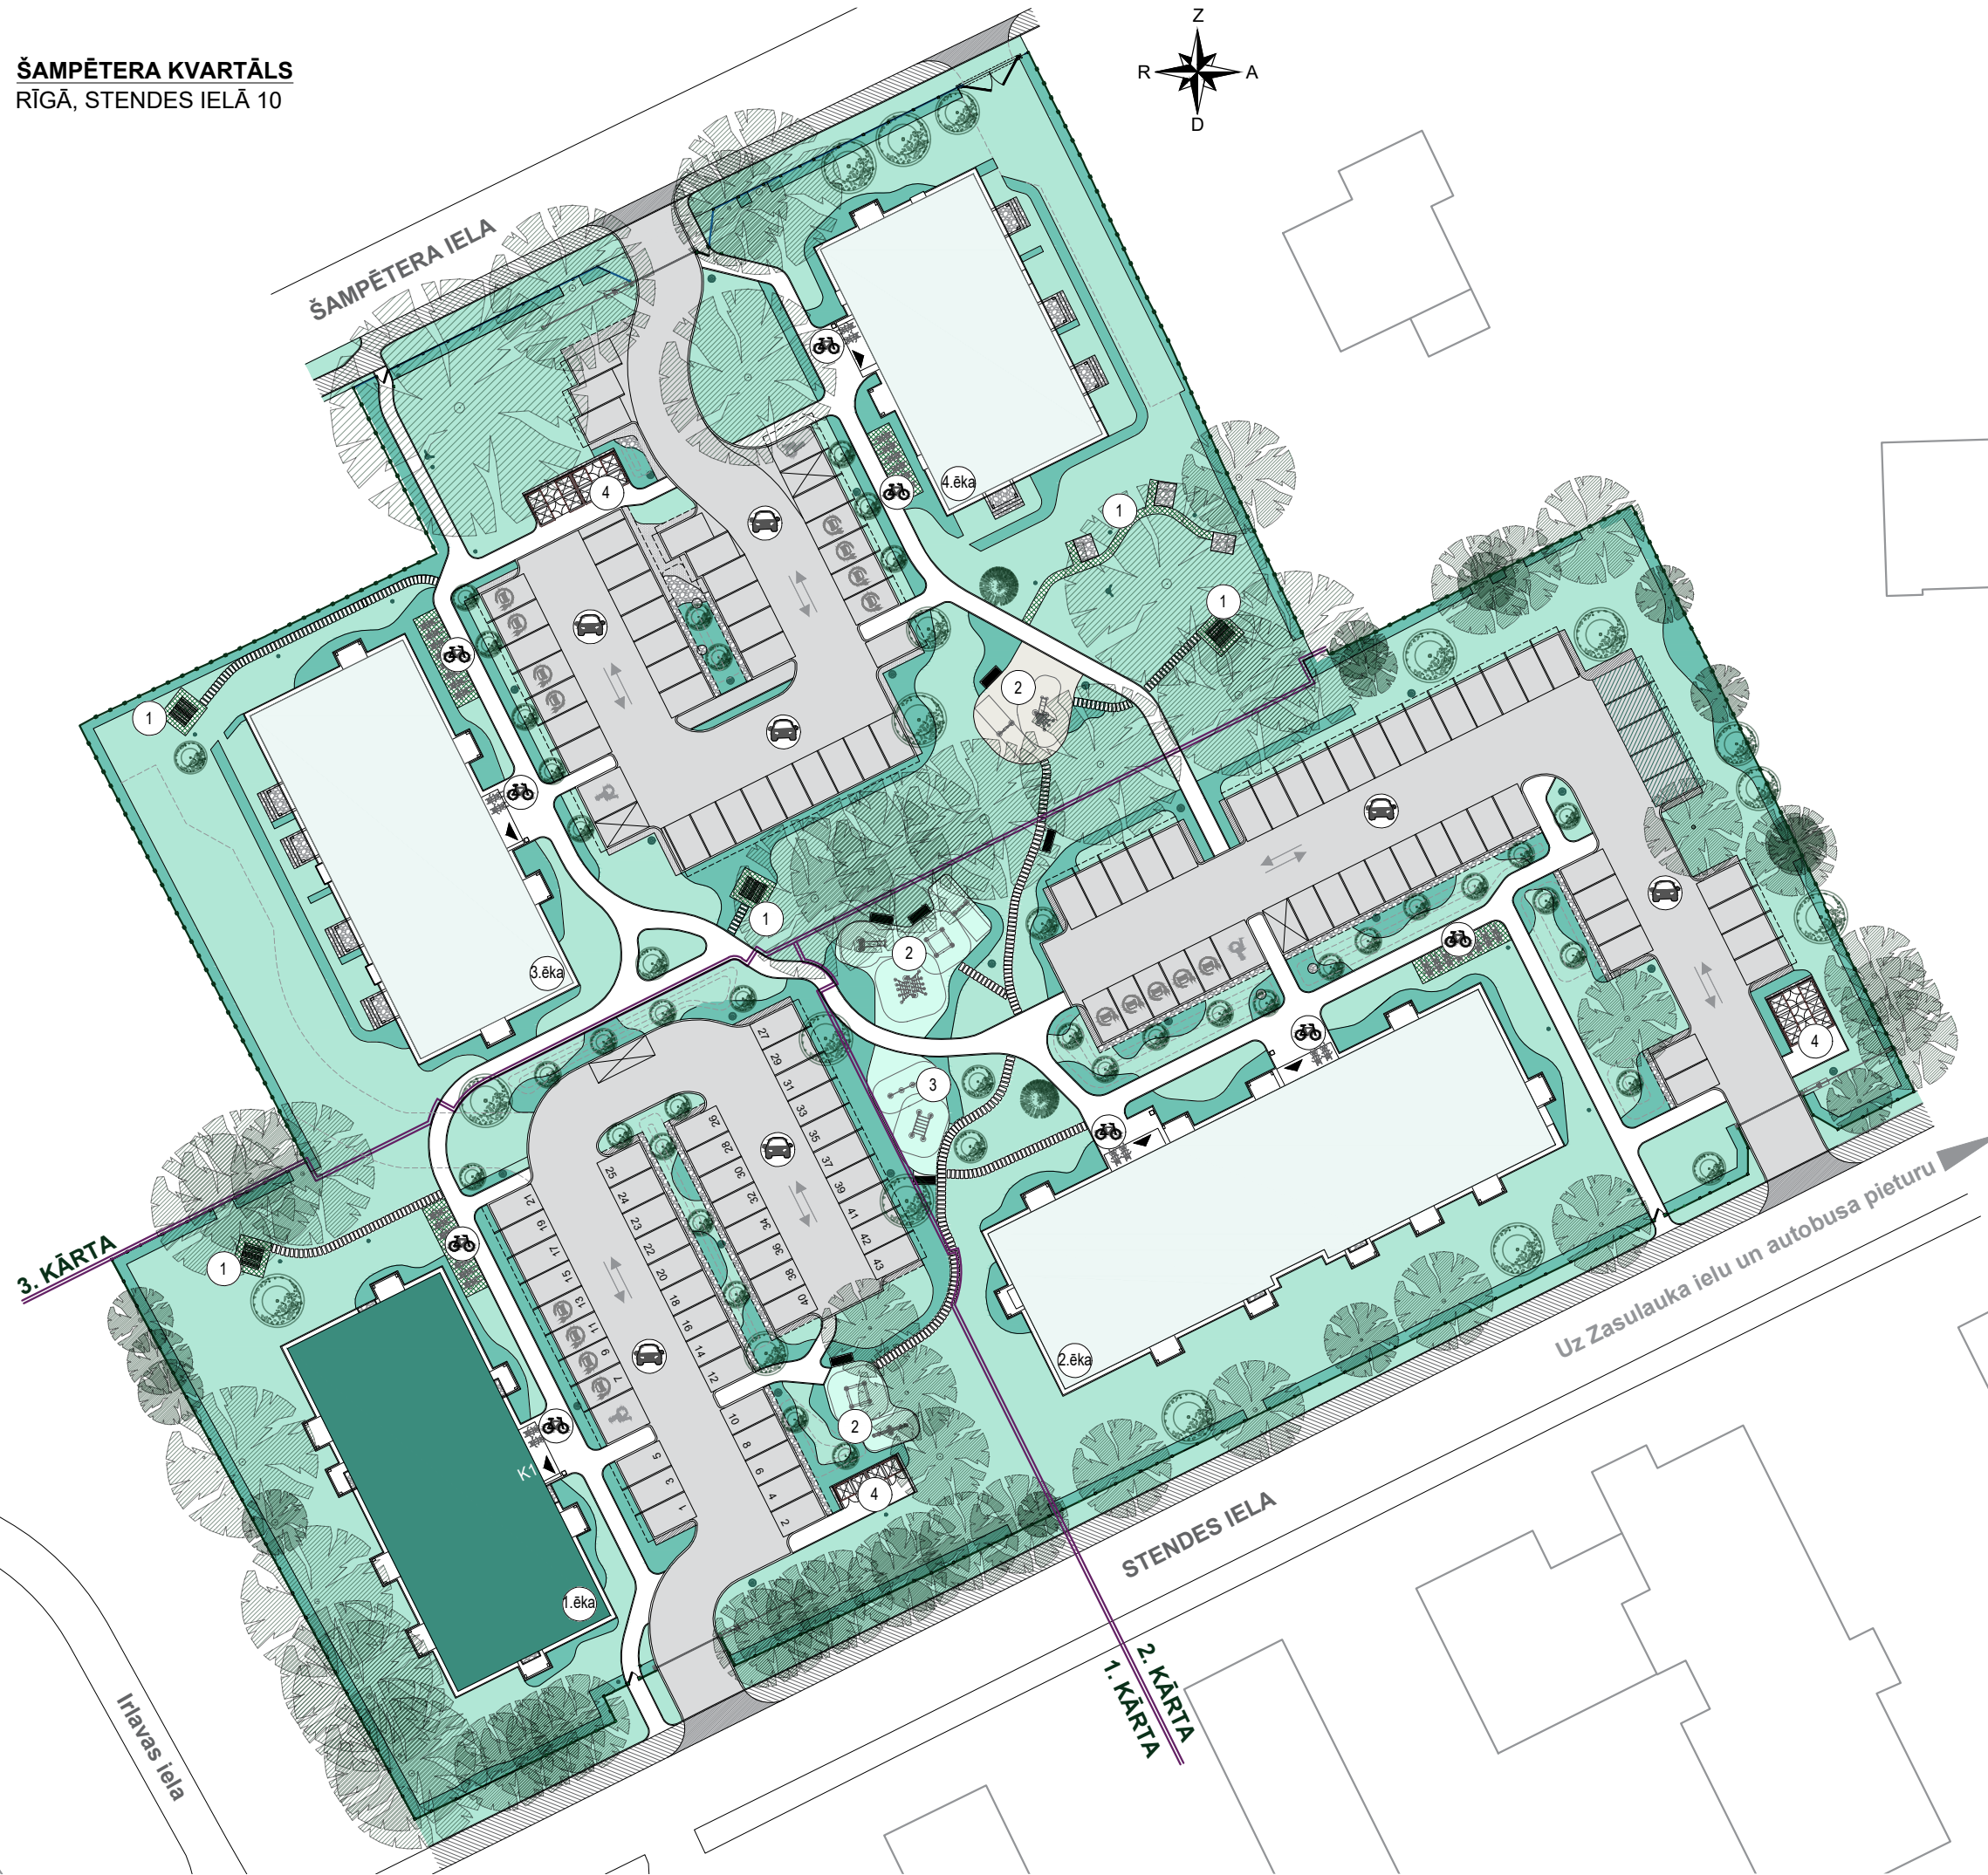

**ŠAMPĒTERA KVARTĀLS**  
RĪGĀ, STENDES IELĀ 10

**APZĪMĒJUMI:**

- Dzīvojamā māja, Stendes ielā 10 1. ēka
- Dzīvojamā māja, Stendes ielā 8 2. ēka
- Dzīvojamā māja, Šampētera ielā 13B 3. ēka
- Dzīvojamā māja, Šampētera ielā 13A 4. ēka
- Atpūtas zona 1
- Bērnu rotaļu zona 2
- Vingrošanas zona 3
- Atkritumu konteineru novietne 4
- Atklāta autostāvvietā
- Velonovietne
- Stāvvietā ar elektrības pieslēgumu
- Autonojume