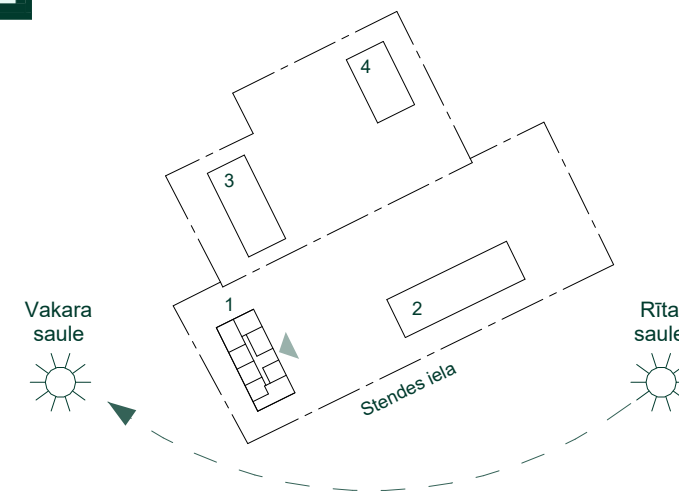

Nr.	Platība
N/1	4.1 m²
N/2	4.3 m²
N/3	5.7 m²
N/4	5.7 m²
N/5	5.9 m²
N/6	4.0 m²
N/7	4.0 m²
N/8	4.0 m²
N/9	4.0 m²
N/10	4.4 m²
N/11	4.5 m²
N/12	4.3 m²

Nr.	Platība
N/13	4.3 m²
N/14	4.3 m²
N/15	4.4 m²
N/17	4.4 m²
N/18	4.5 m²
N/19	5.5 m²
N/16	4.4 m²
N/20	5.3 m²
N/21	4.9 m²
N/22	5.6 m²
N/23	5.2 m²
N/24	5.3 m²
N/25	5.5 m²

Nr.	Platība
N/26	5.4 m²
N/27	4.4 m²
N/28	4.9 m²
N/29	4.4 m²
N/30	4.4 m²
N/31	4.2 m²
N/32	4.2 m²
N/33	4.2 m²
N/34	4.2 m²
N/38	5.3 m²
N/37	5.1 m²
N/35	5.1 m²
N/39	5.4 m²

Nr.	Platība
N/40	5.0 m²
N/36	5.1 m²
N/41	5.0 m²
N/42	4.4 m²
N/43	4.6 m²
N/44	4.6 m²
N/45	4.6 m²
N/46	5.0 m²
N/47	5.1 m²
N/48	5.0 m²
228.1 m²