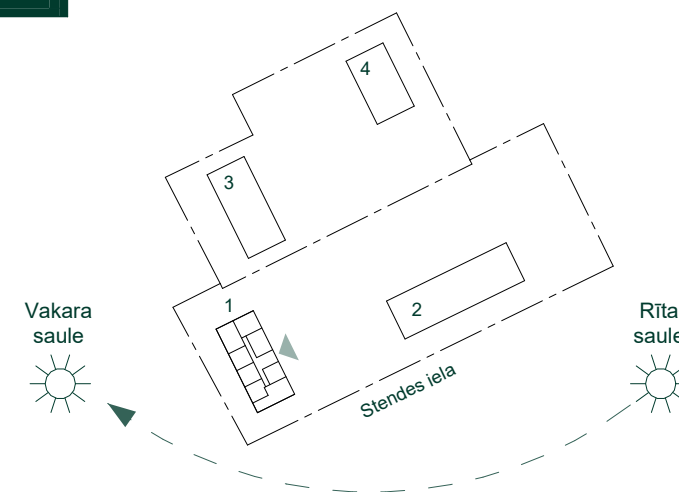

Bonava Latvija SIA
Reģ. Nr - 4003941615
Būv.reģ.nr. - 11657
Brīvības gatve 275,
Rīga, Latvija, LV-1006
info@bonava.lv, +371 67567841