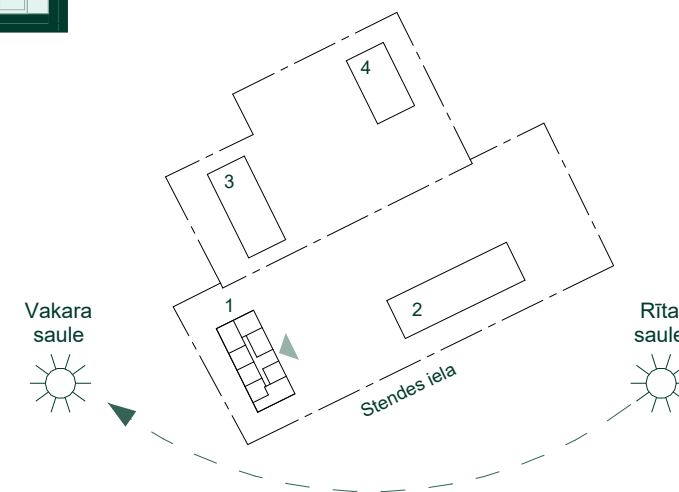

Bonava Latvija SIA
Reģ. Nr - 40003941615
Būv.reģ.nr. - 11657
Brīvības gatve 275,
Rīga, Latvija, LV-1006
info@bonava.lv, +371 67567841