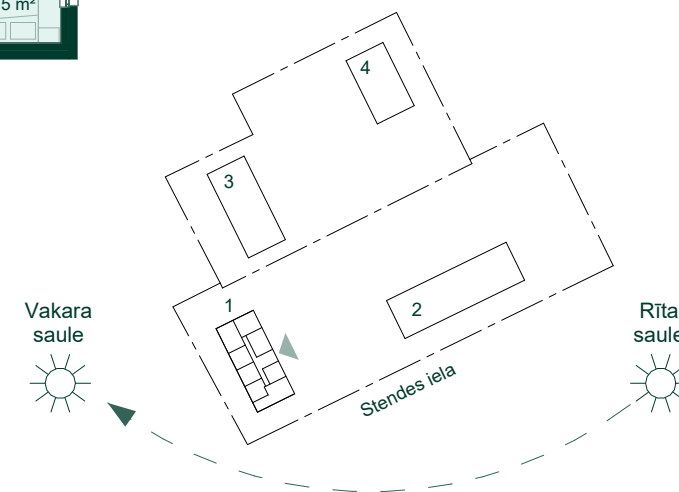

Dzīvoklis	Platība
17	
Ārtelpu platība	3.7 m²
Dzīvojamā platība	40.7 m²
	44.4 m²
18	
Ārtelpu platība	3.7 m²
Dzīvojamā platība	76.1 m²
	79.8 m²
19	
Ārtelpu platība	3.7 m²
Dzīvojamā platība	38.2 m²
	41.9 m²

Dzīvoklis	Platība
20	
Ārtelpu platība	3.7 m²
Dzīvojamā platība	40.9 m²
	44.6 m²
21	
Ārtelpu platība	3.7 m²
Dzīvojamā platība	41.2 m²
	44.9 m²
22	
Ārtelpu platība	3.7 m²
Dzīvojamā platība	61.3 m²
	65.0 m²

Dzīvoklis	Platība
23	
Ārtelpu platība	3.7 m²
Dzīvojamā platība	51.0 m²
	54.7 m²
24	
Ārtelpu platība	3.7 m²
Dzīvojamā platība	51.0 m²
	54.7 m²