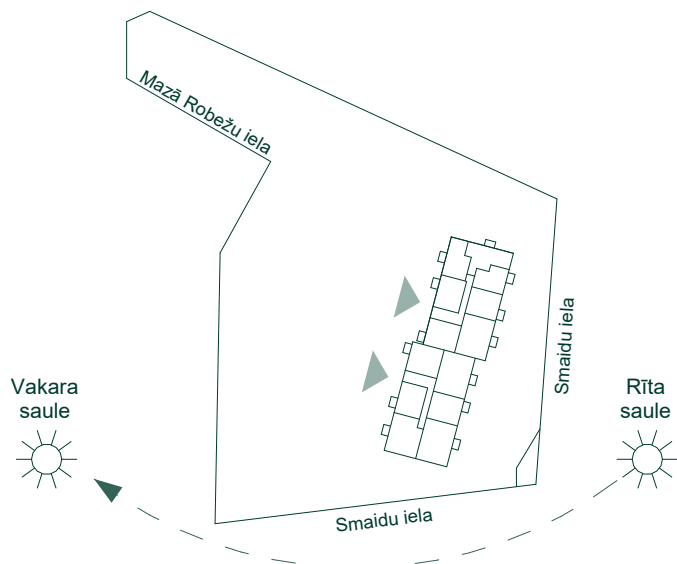

DZĪVOJAMĀ MĀJA DREILIŅOS, STOPIŅU NOVADĀ, MAZAJĀ ROBEŽU IELĀ 1 Stāvs: Pagrabstāvs

Pagrabstāva telpu platība

Nr.	Platība
N/1	4.8 m ²
N/2	4.8 m ²
N/3	4.8 m ²
N/4	5.2 m ²
N/5	5.2 m ²
N/6	4.9 m ²
N/7	6.0 m ²
N/8	6.4 m ²
N/9	6.3 m ²
N/10	5.2 m ²
N/11	5.2 m ²
N/12	4.6 m ²
N/13	5.1 m ²
N/14	4.6 m ²

Pagrabstāva telpu platība

Nr.	Platība
N/15	5.4 m ²
N/16	6.0 m ²
N/17	5.9 m ²
N/18	6.7 m ²
N/19	5.9 m ²
N/20	6.0 m ²
N/21	5.6 m ²
N/22	4.7 m ²
N/23	4.7 m ²
N/24	7.0 m ²
N/25	7.0 m ²
N/26	7.0 m ²
N/27	7.0 m ²
N/28	8.1 m ²