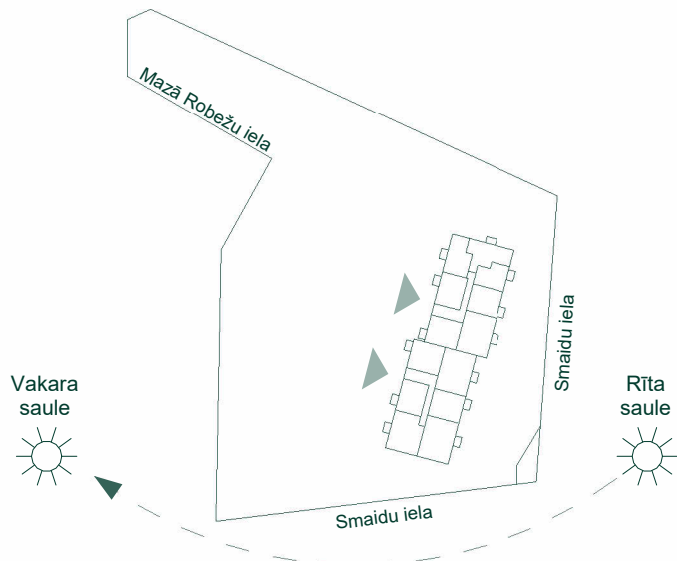

Pagrabstāva telpu platība

Nr.	Platība
N/43	7.0 m ²
N/44	6.6 m ²
N/45	6.8 m ²
N/46	6.6 m ²
N/47	5.4 m ²
N/48	5.4 m ²
N/49	8.8 m ²
N/50	9.1 m ²

Pagrabstāva telpu platība

Nr.	Platība
N/51	8.8 m ²
N/52	8.5 m ²
N/53	8.8 m ²
N/54	8.5 m ²
N/55	6.5 m ²
N/56	6.5 m ²
N/57	6.3 m ²
N/58	6.4 m ²

Pagrabstāva telpu platība

Nr.	Platība
N/59	6.3 m ²
N/60	8.1 m ²
N/61	7.3 m ²
N/62	7.2 m ²
N/63	7.6 m ²
Kopējā platība:	418.6 m²

Bonava Latvija SIA
 Reģ. Nr - 40003941615
 Būv.reģ.nr. - 11657
 Brīvības gatve 275,
 Rīga, Latvija, LV-1006
 info@bonava.lv, +371 67567841

DZĪVOJAMĀ MĀJA DREILIŅOS, STOPIŅU NOVADĀ, MAZAJĀ ROBEŽU IELĀ 1 Stāvs: 1

Dzīvoklis	Platība
1	
Ārtelpu platība	3.7 m ²
Dzīvojamā platība	53.9 m ²
	57.6 m ²
2	
Ārtelpu platība	48.7 m ²
Dzīvojamā platība	43.9 m ²
	92.6 m ²
3	
Ārtelpu platība	21.6 m ²
Dzīvojamā platība	32.4 m ²
	54.0 m ²