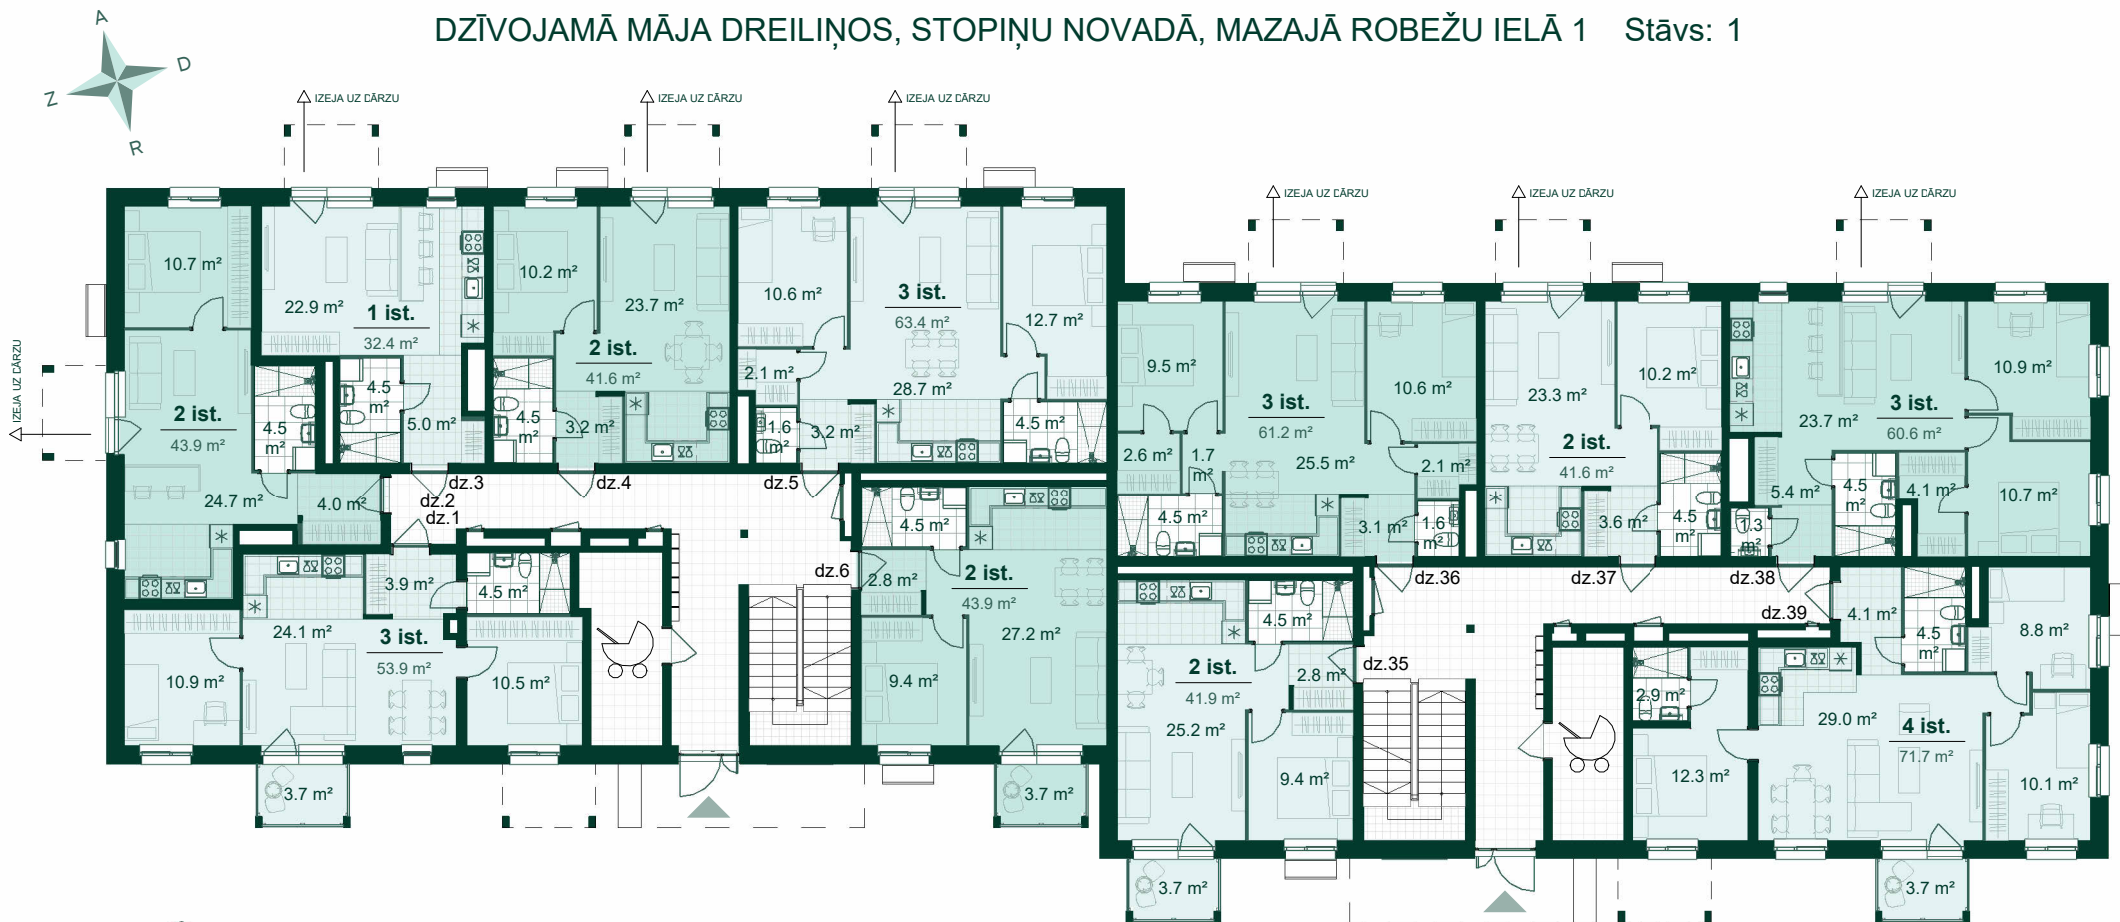

DZĪVOJAMĀ MĀJA DREILIŅOS, STOPIŅU NOVADĀ, MAZAJĀ ROBEŽU IELĀ 1 Stāvs: 1

Dzīvoklis	Platība
1	
Ārtelpu platība	3.7 m ²
Dzīvojamā platība	53.9 m ²
	57.6 m ²
2	
Ārtelpu platība	48.7 m ²
Dzīvojamā platība	43.9 m ²
	92.6 m ²
3	
Ārtelpu platība	21.6 m ²
Dzīvojamā platība	32.4 m ²
	54.0 m ²