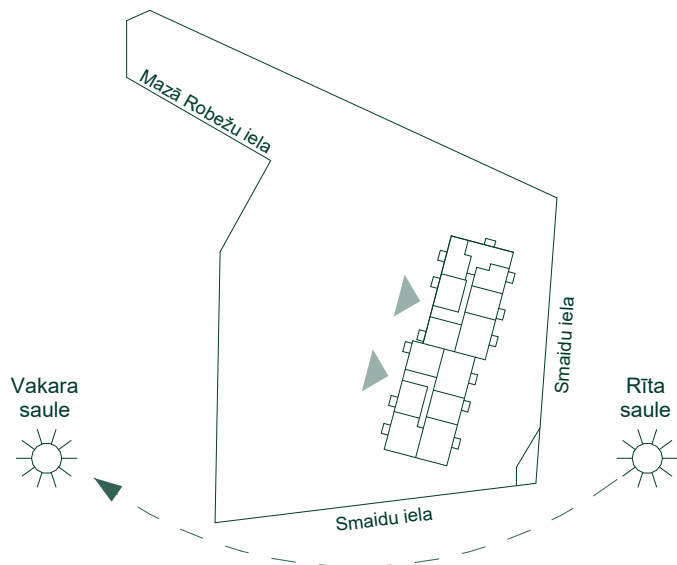

DZĪVOJAMĀ MĀJA DREILIŅOS, STOPIŅU NOVADĀ, MAZAJĀ ROBEŽU IELĀ 1 Stāvs: Pagrabstāvs

Pagrabstāva telpu platība

Nr.	Platība
N/1	4.8 m ²
N/2	4.8 m ²
N/3	4.8 m ²
N/4	5.2 m ²
N/5	5.2 m ²
N/6	4.9 m ²
N/7	6.0 m ²
N/8	6.4 m ²
N/9	6.3 m ²
N/10	5.2 m ²
N/11	5.2 m ²
N/12	4.6 m ²
N/13	5.1 m ²
N/14	4.6 m ²

Pagrabstāva telpu platība

Nr.	Platība
N/15	5.4 m ²
N/16	6.0 m ²
N/17	5.9 m ²
N/18	6.7 m ²
N/19	5.9 m ²
N/20	6.0 m ²
N/21	5.6 m ²
N/22	4.7 m ²
N/23	4.7 m ²
N/24	7.0 m ²
N/25	7.0 m ²
N/26	7.0 m ²
N/27	7.0 m ²
N/28	8.1 m ²