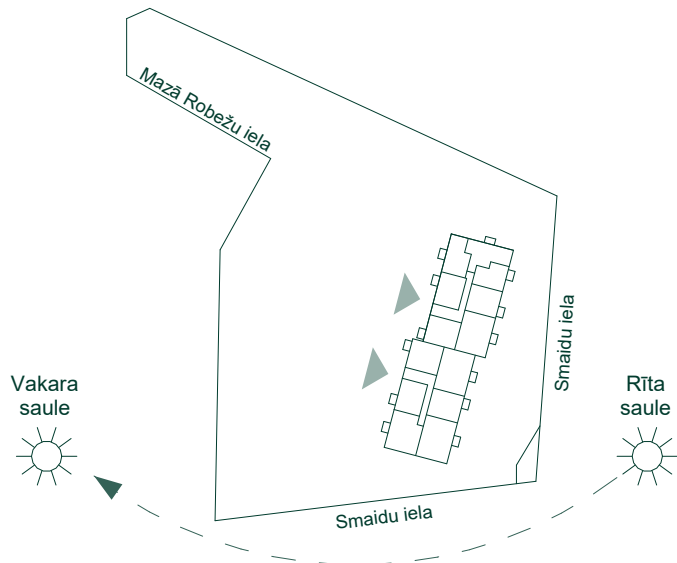

DZĪVOJAMĀ MĀJA DREILIŅOS, STOPIŅU NOVADĀ, MAZAJĀ ROBEŽU IELĀ 1 Stāvs: 2

Dzīvoklis	Platība
7	
Ārtelpu platība	3.7 m²
Dzīvojamā platība	36.3 m²
	40.0 m²
8	
Ārtelpu platība	3.7 m²
Dzīvojamā platība	38.1 m²
	41.8 m²
9	
Ārtelpu platība	3.7 m²
Dzīvojamā platība	43.9 m²
	47.6 m²
10	
Ārtelpu platība	3.7 m²
Dzīvojamā platība	32.4 m²
	36.1 m²

Dzīvoklis	Platība
11	
Ārtelpu platība	3.7 m²
Dzīvojamā platība	41.6 m²
	45.3 m²
12	
Ārtelpu platība	3.7 m²
Dzīvojamā platība	63.4 m²
	67.1 m²
13	
Ārtelpu platība	3.7 m²
Dzīvojamā platība	43.9 m²
	47.6 m²

Dzīvoklis	Platība
40	
Ārtelpu platība	3.7 m²
Dzīvojamā platība	41.9 m²
	45.6 m²
41	
Ārtelpu platība	3.7 m²
Dzīvojamā platība	61.2 m²
	64.9 m²
42	
Ārtelpu platība	3.7 m²
Dzīvojamā platība	41.6 m²
	45.3 m²

Dzīvoklis	Platība
43	
Ārtelpu platība	3.7 m²
Dzīvojamā platība	60.6 m²
	64.3 m²
44	
Ārtelpu platība	3.7 m²
Dzīvojamā platība	56.6 m²
	60.3 m²
45	
Ārtelpu platība	3.7 m²
Dzīvojamā platība	36.4 m²
	40.1 m²

Bonava Latvija SIA
Reģ. Nr - 40003941615
Būv.reģ.nr. - 11657
Brīvības gatve 275,
Rīga, Latvija, LV-1006
info@bonava.lv, +371 67567841