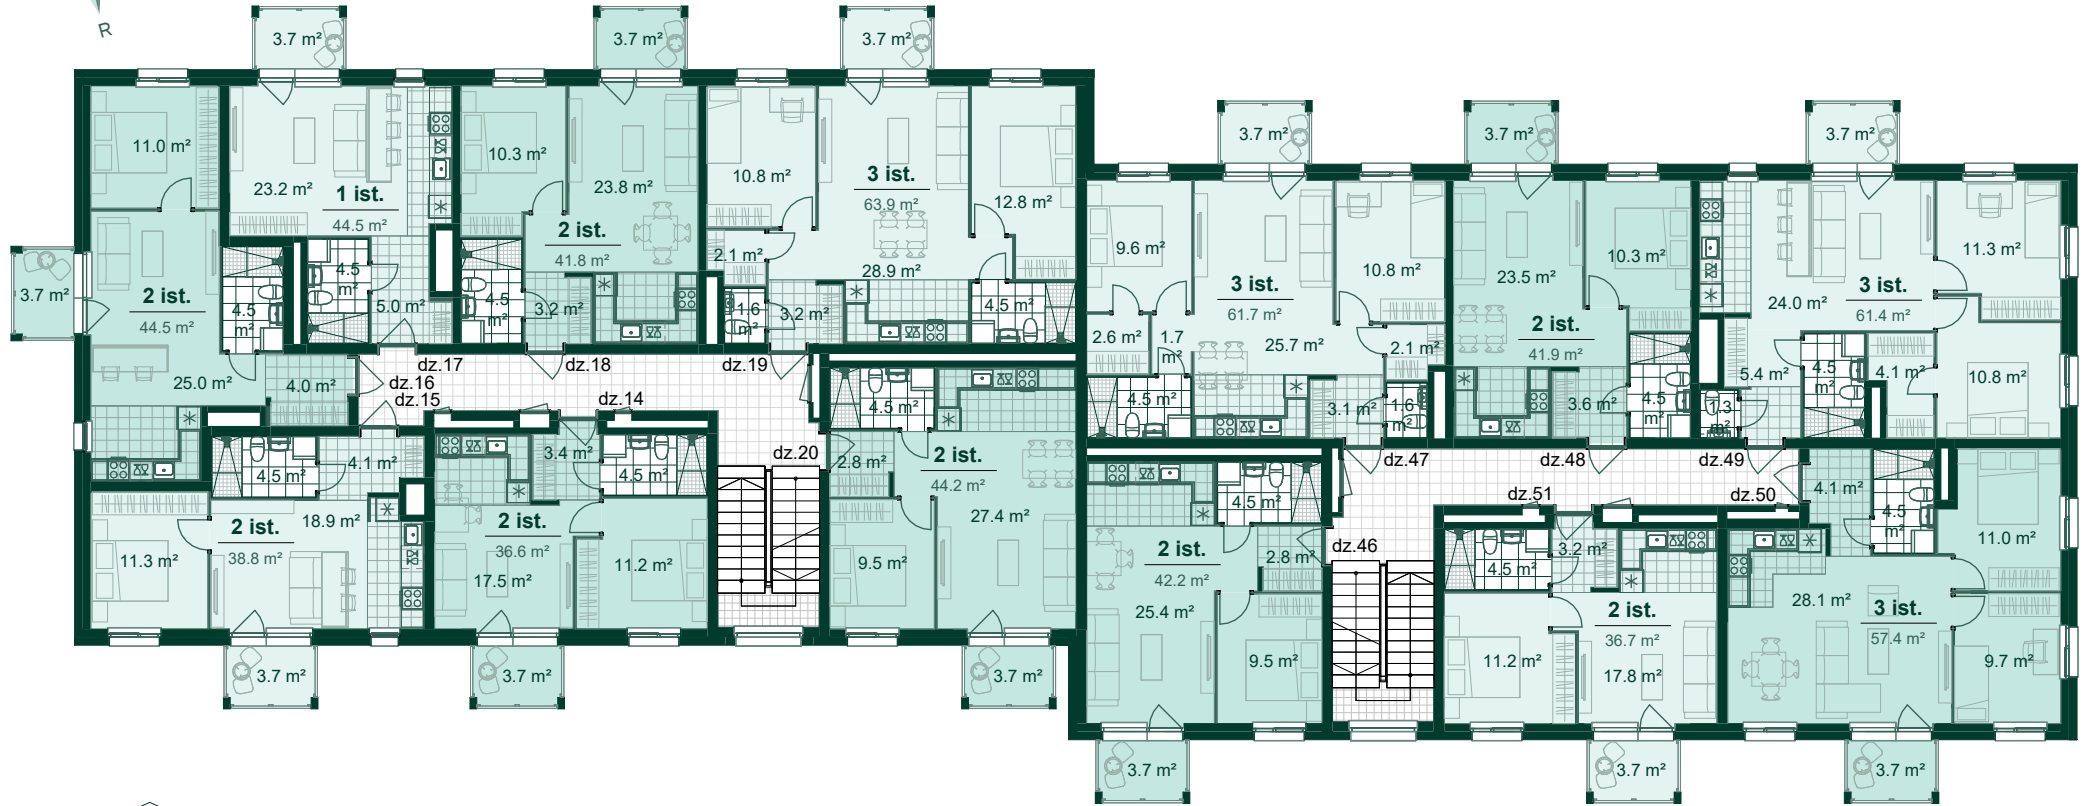

DŽĪVOJAMĀ MĀJA DREILIŅOS, STOPIŅU NOVADĀ, MAZAJĀ ROBEŽU IELĀ 1 Stāvs: 3

Dzīvoklis	Platība
14	
Ārtelpu platība	3.7 m²
Dzīvojamā platība	36.6 m²
	40.3 m²
15	
Ārtelpu platība	3.7 m²
Dzīvojamā platība	38.8 m²
	42.5 m²
16	
Ārtelpu platība	3.7 m²
Dzīvojamā platība	44.5 m²
	48.2 m²
17	
Ārtelpu platība	3.7 m²
Dzīvojamā platība	32.7 m²
	36.4 m²

Dzīvoklis	Platība
18	
Ārtelpu platība	3.7 m²
Dzīvojamā platība	41.8 m²
	45.5 m²
19	
Ārtelpu platība	3.7 m²
Dzīvojamā platība	63.9 m²
	67.6 m²
20	
Ārtelpu platība	3.7 m²
Dzīvojamā platība	44.2 m²
	47.9 m²

Dzīvoklis	Platība
46	
Ārtelpu platība	3.7 m²
Dzīvojamā platība	42.2 m²
	45.9 m²
47	
Ārtelpu platība	3.7 m²
Dzīvojamā platība	61.7 m²
	65.4 m²
48	
Ārtelpu platība	3.7 m²
Dzīvojamā platība	41.9 m²
	45.6 m²

Dzīvoklis	Platība
49	
Ārtelpu platība	3.7 m²
Dzīvojamā platība	61.4 m²
	65.1 m²
50	
Ārtelpu platība	3.7 m²
Dzīvojamā platība	57.4 m²
	61.1 m²
51	
Ārtelpu platība	3.7 m²
Dzīvojamā platība	36.7 m²
	40.4 m²

Bonava Latvija SIA
Reģ. Nr - 40003941615
Būv.reģ.nr. - 11657
Brīvības gatve 275,
Rīga, Latvija, LV-1006
info@bonava.lv, +371 67567841