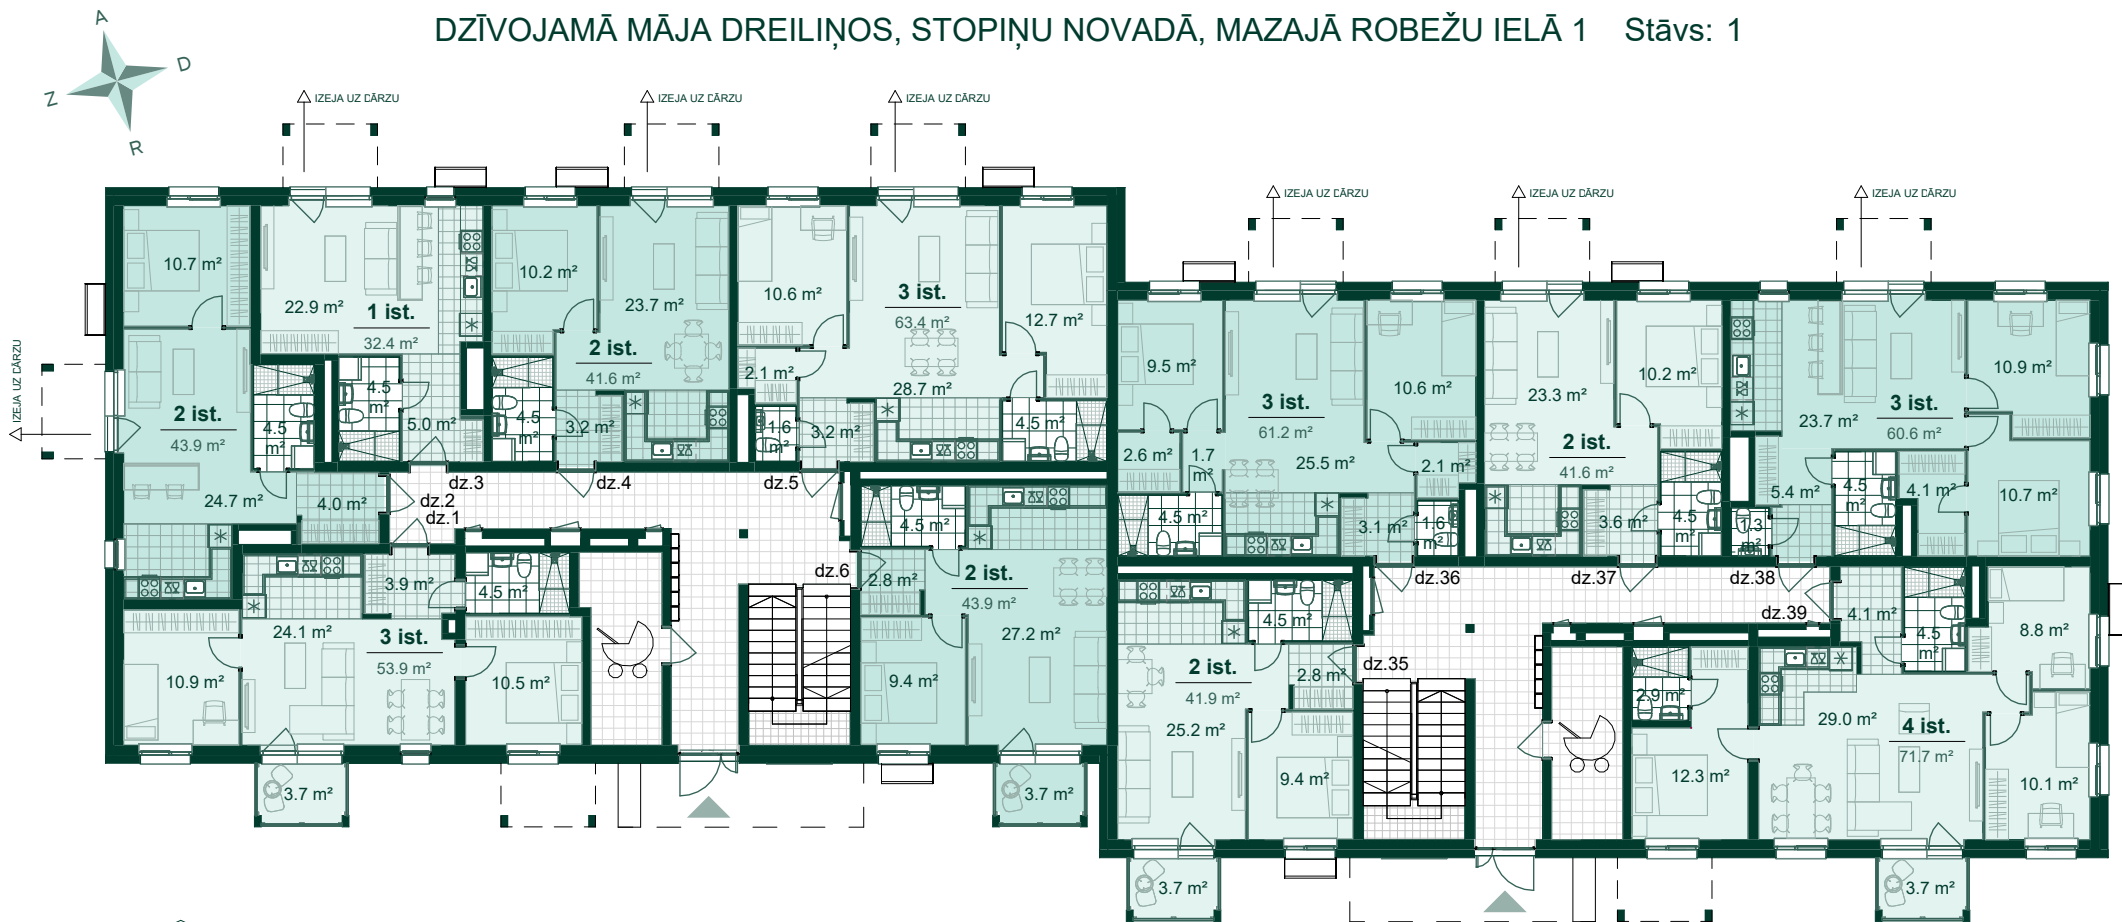

DŽĪVOJAMĀ MĀJA DREILIŅOS, STOPIŅU NOVADĀ, MAZAJĀ ROBEŽU IELĀ 1 Stāvs: 1

Dzīvoklis	Platība
1	
Ārtelpu platība	3.7 m ²
Dzīvojamā platība	53.9 m ²
	57.6 m ²
2	
Ārtelpu platība	48.7 m ²
Dzīvojamā platība	43.9 m ²
	92.6 m ²
3	
Ārtelpu platība	21.6 m ²
Dzīvojamā platība	32.4 m ²
	54.0 m ²