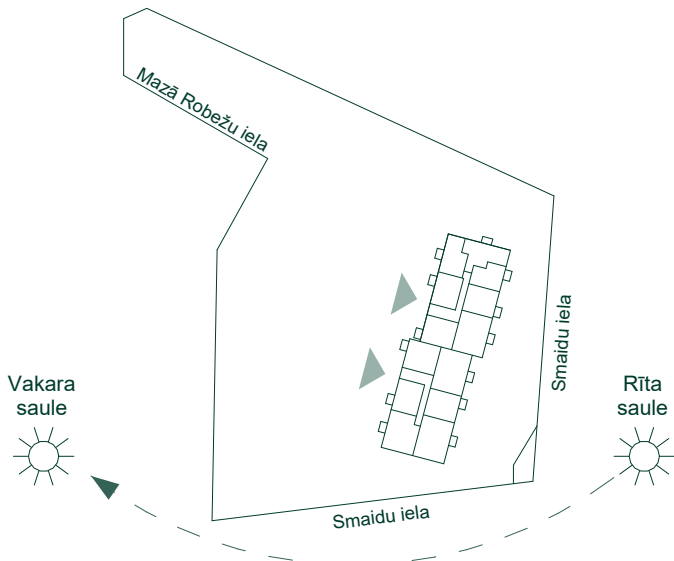

DŽĪVOJAMĀ MĀJA DREILIŅOS, STOPIŅU NOVADĀ, MAZAJĀ ROBEŽU IELĀ 1 Stāvs: 1

Dzīvoklis	Platība
1	
Ārtelpu platība	3.7 m²
Dzīvojamā platība	53.9 m²
	57.6 m²
2	
Ārtelpu platība	48.7 m²
Dzīvojamā platība	43.9 m²
	92.6 m²
3	
Ārtelpu platība	21.6 m²
Dzīvojamā platība	32.4 m²
	54.0 m²

Dzīvoklis	Platība
4	
Ārtelpu platība	27.2 m²
Dzīvojamā platība	41.6 m²
	68.8 m²
5	
Ārtelpu platība	66.7 m²
Dzīvojamā platība	63.4 m²
	130.1 m²
6	
Ārtelpu platība	3.7 m²
Dzīvojamā platība	43.9 m²
	47.6 m²

Dzīvoklis	Platība
35	
Ārtelpu platība	3.7 m²
Dzīvojamā platība	41.9 m²
	45.6 m²
36	
Ārtelpu platība	81.0 m²
Dzīvojamā platība	61.2 m²
	142.2 m²
37	
Ārtelpu platība	56.1 m²
Dzīvojamā platība	41.6 m²
	97.7 m²

Dzīvoklis	Platība
38	
Ārtelpu platība	95.2 m²
Dzīvojamā platība	60.6 m²
	155.8 m²
39	
Ārtelpu platība	3.7 m²
Dzīvojamā platība	71.7 m²
	75.4 m²