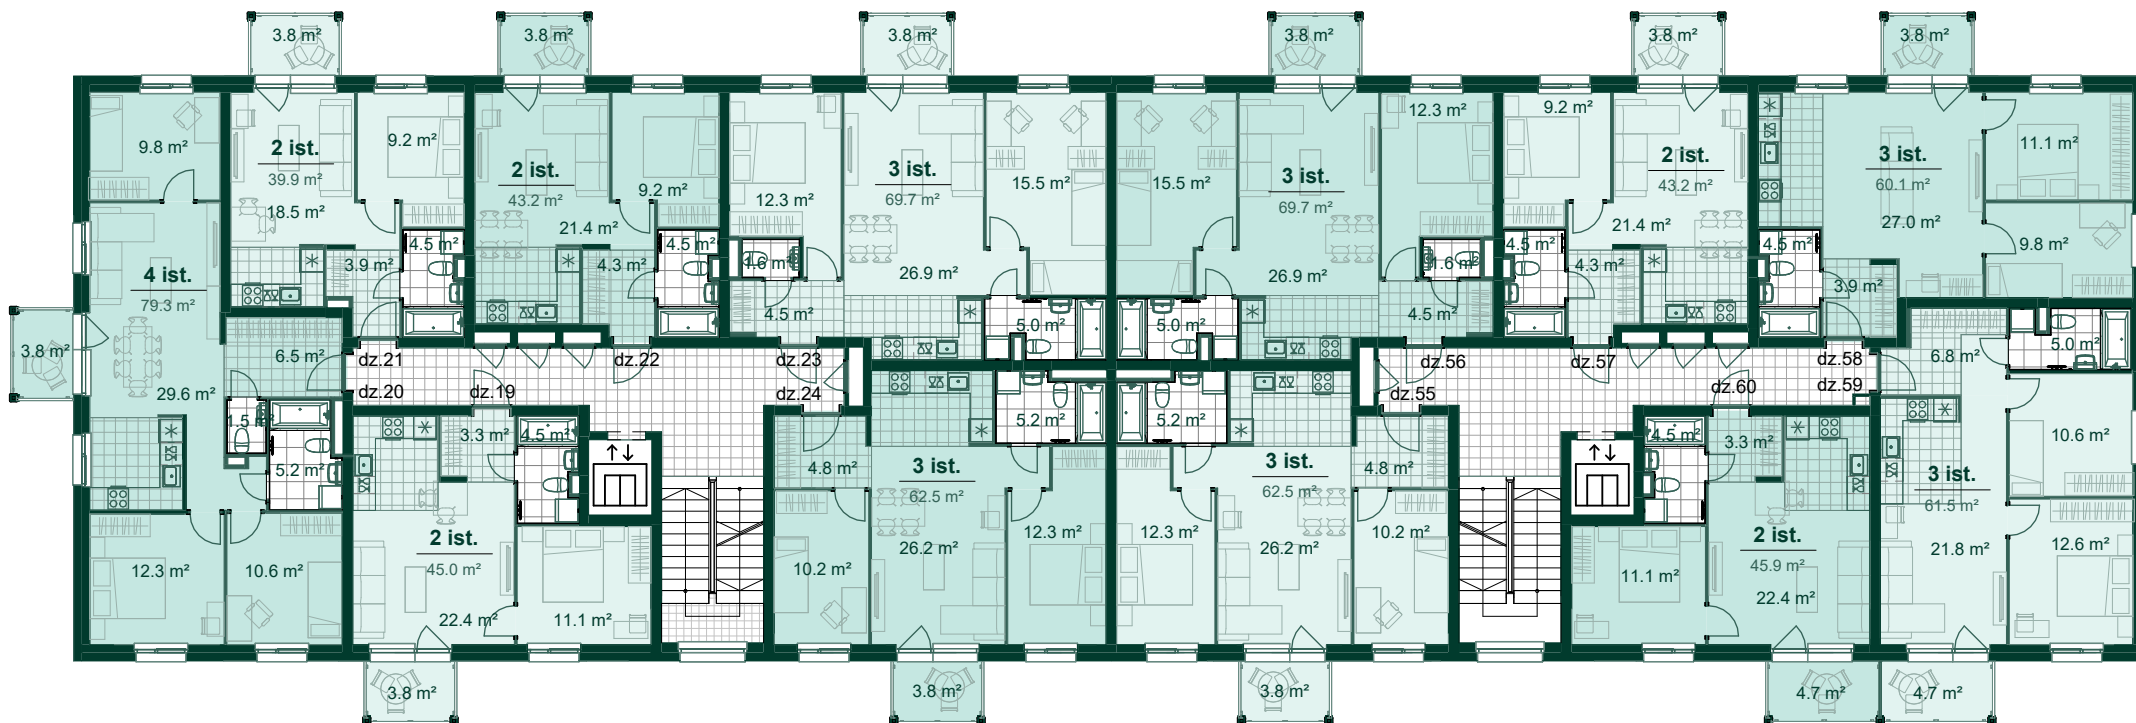

Dzīvoklis	Platība
19	
Ārtelpu platība	3.8 m²
Dzīvojamā platība	41.3 m²
	45.1 m²
20	
Ārtelpu platība	3.8 m²
Dzīvojamā platība	75.5 m²
	79.3 m²
21	
Ārtelpu platība	3.8 m²
Dzīvojamā platība	36.1 m²
	39.9 m²

Dzīvoklis	Platība
22	
Ārtelpu platība	3.8 m²
Dzīvojamā platība	39.4 m²
	43.2 m²
23	
Ārtelpu platība	3.8 m²
Dzīvojamā platība	65.8 m²
	69.6 m²
24	
Ārtelpu platība	3.8 m²
Dzīvojamā platība	58.7 m²
	62.5 m²

Dzīvoklis	Platība
55	
Ārtelpu platība	3.8 m²
Dzīvojamā platība	58.7 m²
	62.5 m²
56	
Ārtelpu platība	3.8 m²
Dzīvojamā platība	65.8 m²
	69.6 m²
57	
Ārtelpu platība	3.8 m²
Dzīvojamā platība	39.4 m²
	43.2 m²

Dzīvoklis	Platība
58	
Ārtelpu platība	3.8 m²
Dzīvojamā platība	56.3 m²
	60.1 m²
59	
Ārtelpu platība	4.7 m²
Dzīvojamā platība	56.8 m²
	61.5 m²
60	
Ārtelpu platība	4.7 m²
Dzīvojamā platība	41.3 m²
	46.0 m²

Bonava Latvija SIA
Reģ. Nr - 40003941615
Būv.reģ.nr. - 11657
Brīvības gatve 275,
Rīga, Latvija, LV-1006
info@bonava.lv, +371 67567841