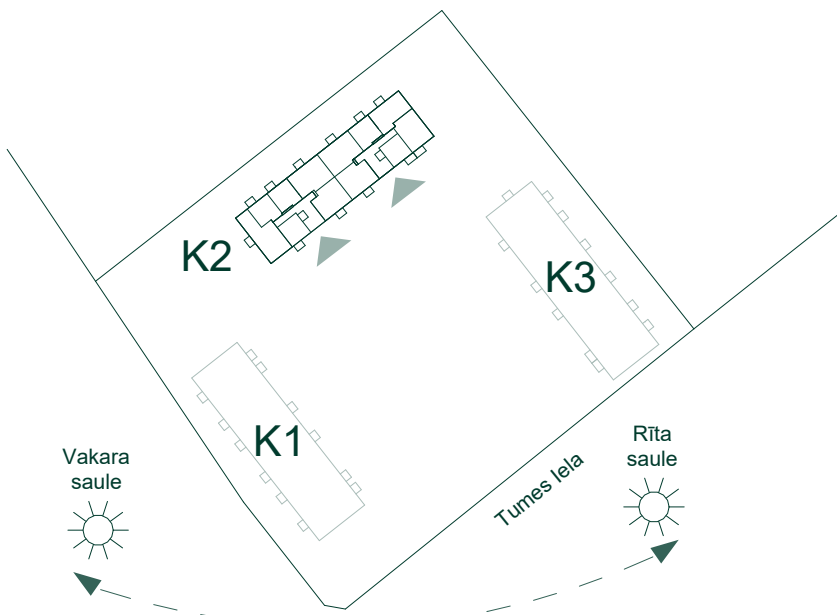

Dzīvoklis	Platība
19	
Ārtelpu platība	3.8 m²
Dzīvojamā platība	41.3 m²
	45.1 m²
20	
Ārtelpu platība	3.8 m²
Dzīvojamā platība	75.5 m²
	79.3 m²
21	
Ārtelpu platība	3.8 m²
Dzīvojamā platība	36.1 m²
	39.9 m²

Dzīvoklis	Platība
22	
Ārtelpu platība	3.8 m²
Dzīvojamā platība	39.4 m²
	43.2 m²
23	
Ārtelpu platība	3.8 m²
Dzīvojamā platība	65.8 m²
	69.6 m²
24	
Ārtelpu platība	3.8 m²
Dzīvojamā platība	58.7 m²
	62.5 m²

Dzīvoklis	Platība
55	
Ārtelpu platība	3.8 m²
Dzīvojamā platība	58.7 m²
	62.5 m²
56	
Ārtelpu platība	3.8 m²
Dzīvojamā platība	65.8 m²
	69.6 m²
57	
Ārtelpu platība	3.8 m²
Dzīvojamā platība	39.4 m²
	43.2 m²

Dzīvoklis	Platība
58	
Ārtelpu platība	3.8 m²
Dzīvojamā platība	56.3 m²
	60.1 m²
59	
Ārtelpu platība	4.7 m²
Dzīvojamā platība	56.8 m²
	61.5 m²
60	
Ārtelpu platība	4.7 m²
Dzīvojamā platība	41.3 m²
	46.0 m²

Bonava Latvija SIA
Reģ. Nr - 40003941615
Būv.reģ.nr. - 11657
Brīvības gatve 275,
Rīga, Latvija, LV-1006
info@bonava.lv, +371 67567841