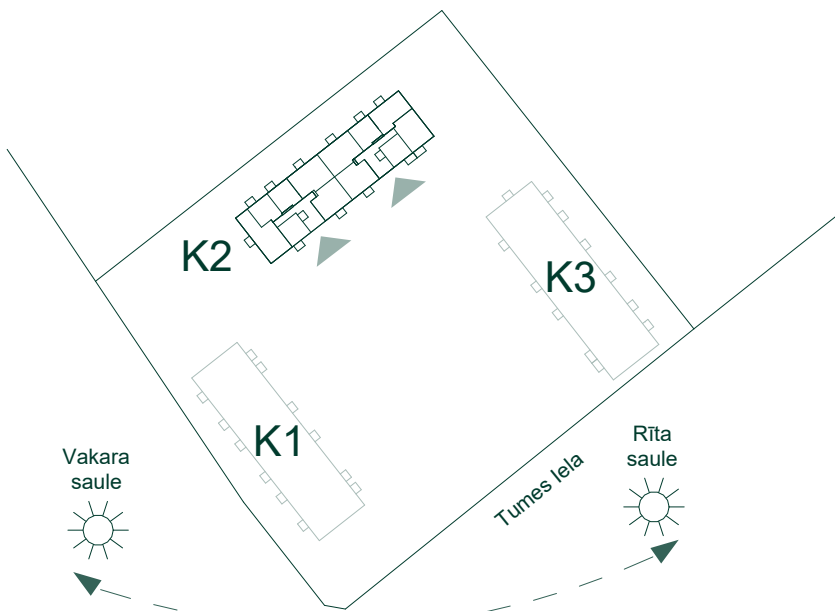

Dzīvoklis	Platība
13	
Ārtelpu platība	3.8 m²
Dzīvojamā platība	41.3 m²
	45.1 m²
14	
Ārtelpu platība	3.8 m²
Dzīvojamā platība	75.5 m²
	79.3 m²
15	
Ārtelpu platība	3.8 m²
Dzīvojamā platība	36.1 m²
	39.9 m²

Dzīvoklis	Platība
16	
Ārtelpu platība	3.8 m²
Dzīvojamā platība	39.4 m²
	43.2 m²
17	
Ārtelpu platība	3.8 m²
Dzīvojamā platība	65.8 m²
	69.6 m²
18	
Ārtelpu platība	3.8 m²
Dzīvojamā platība	58.7 m²
	62.5 m²

Dzīvoklis	Platība
49	
Ārtelpu platība	3.8 m²
Dzīvojamā platība	58.7 m²
	62.5 m²
50	
Ārtelpu platība	3.8 m²
Dzīvojamā platība	65.8 m²
	69.6 m²
51	
Ārtelpu platība	3.8 m²
Dzīvojamā platība	39.4 m²
	43.2 m²

Dzīvoklis	Platība
52	
Ārtelpu platība	3.8 m²
Dzīvojamā platība	56.3 m²
	60.1 m²
53	
Ārtelpu platība	4.7 m²
Dzīvojamā platība	56.8 m²
	61.5 m²
54	
Ārtelpu platība	4.7 m²
Dzīvojamā platība	41.3 m²
	46.0 m²