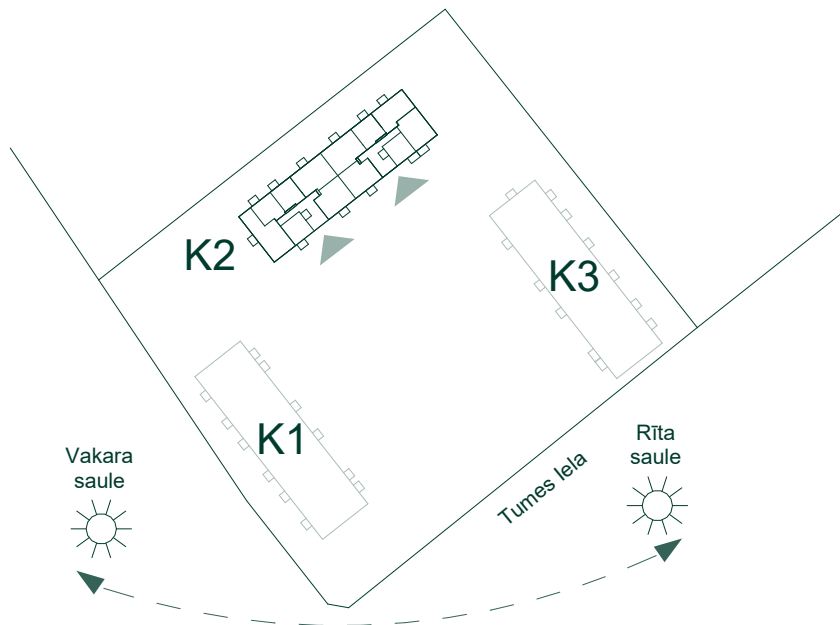

DZĪVOJAMĀ ĒKA RĪGĀ, TUMES IELĀ 27 (K2) Stāvs: 1

	Dzīvoklis	Platība
1	Dzīvojamā platība	34.5 m ²
	Ārtelpu platība	3.8 m ²
		38.3 m ²
2	Dzīvojamā platība	74.3 m ²
	Ārtelpu platība	3.8 m ²
		78.1 m ²
3	Dzīvojamā platība	35.8 m ²
	Ārtelpu platība	9.3 m ²
		45.1 m ²
	Dārziņš	13.7 m ²
		13.7 m ²
4	Dzīvojamā platība	39.1 m ²
	Ārtelpu platība	9.3 m ²
		48.4 m ²
	Dārziņš	18.4 m ²
		18.4 m ²