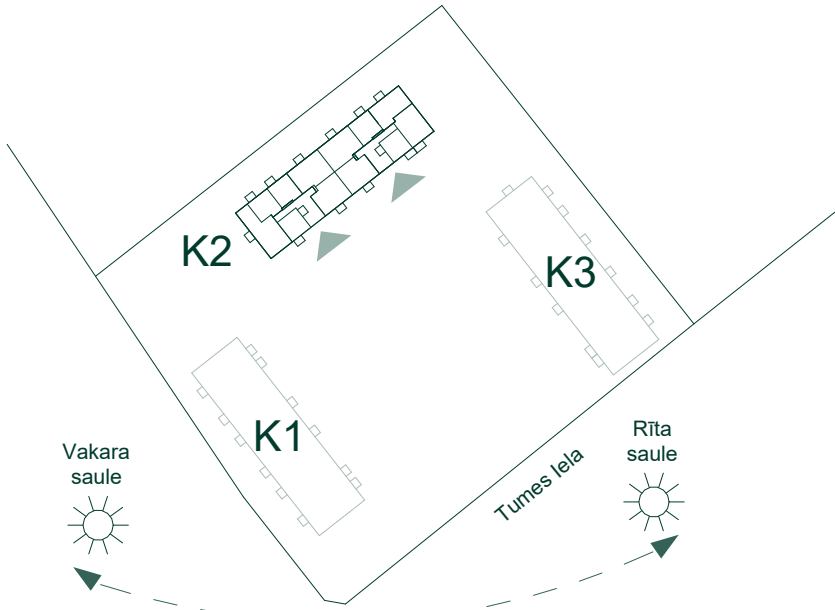

Dzīvoklis	Platība
19	
Ārtelpu platība	3.8 m²
Dzīvojamā platība	41.3 m²
	45.1 m²
20	
Ārtelpu platība	3.8 m²
Dzīvojamā platība	75.5 m²
	79.3 m²
21	
Ārtelpu platība	3.8 m²
Dzīvojamā platība	36.1 m²
	39.9 m²

Dzīvoklis	Platība
22	
Ārtelpu platība	3.8 m²
Dzīvojamā platība	39.4 m²
	43.2 m²
23	
Ārtelpu platība	3.8 m²
Dzīvojamā platība	65.8 m²
	69.6 m²
24	
Ārtelpu platība	3.8 m²
Dzīvojamā platība	58.7 m²
	62.5 m²

Dzīvoklis	Platība
55	
Ārtelpu platība	3.8 m²
Dzīvojamā platība	58.7 m²
	62.5 m²
56	
Ārtelpu platība	3.8 m²
Dzīvojamā platība	65.8 m²
	69.6 m²
57	
Ārtelpu platība	3.8 m²
Dzīvojamā platība	39.4 m²
	43.2 m²

Dzīvoklis	Platība
58	
Ārtelpu platība	3.8 m²
Dzīvojamā platība	56.3 m²
	60.1 m²
59	
Ārtelpu platība	4.7 m²
Dzīvojamā platība	56.8 m²
	61.5 m²
60	
Ārtelpu platība	4.7 m²
Dzīvojamā platība	41.3 m²
	46.0 m²

Bonava Latvija SIA
Reģ. Nr - 40003941615
Būv.reģ.nr. - 11657
Brīvības gatve 275,
Rīga, Latvija, LV-1006
info@bonava.lv, +371 67567841