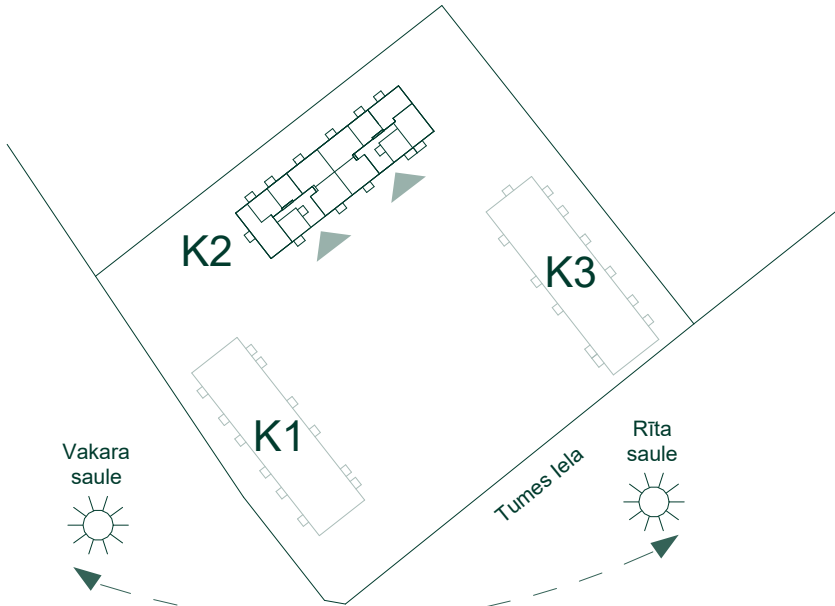

Dzīvoklis	Platība
7	
Ārtelpu platība	3.8 m²
Dzīvojamā platība	40.9 m²
	44.7 m²
8	
Ārtelpu platība	3.8 m²
Dzīvojamā platība	74.3 m²
	78.1 m²
9	
Ārtelpu platība	3.8 m²
Dzīvojamā platība	35.8 m²
	39.6 m²

Dzīvoklis	Platība
10	
Ārtelpu platība	3.8 m²
Dzīvojamā platība	39.1 m²
	42.9 m²
11	
Ārtelpu platība	3.8 m²
Dzīvojamā platība	65.4 m²
	69.2 m²
12	
Ārtelpu platība	3.8 m²
Dzīvojamā platība	58.2 m²
	62.0 m²

Dzīvoklis	Platība
43	
Ārtelpu platība	3.8 m²
Dzīvojamā platība	58.2 m²
	62.0 m²
44	
Ārtelpu platība	3.8 m²
Dzīvojamā platība	65.4 m²
	69.2 m²
45	
Ārtelpu platība	3.8 m²
Dzīvojamā platība	39.1 m²
	42.9 m²

Dzīvoklis	Platība
46	
Ārtelpu platība	3.8 m²
Dzīvojamā platība	55.5 m²
	59.3 m²
47	
Ārtelpu platība	4.7 m²
Dzīvojamā platība	56.0 m²
	60.7 m²
48	
Ārtelpu platība	4.7 m²
Dzīvojamā platība	40.8 m²
	45.5 m²

Bonava Latvija SIA
Reģ. Nr - 40003941615
Būv.reģ.nr. - 11657
Brīvības gatve 275,
Rīga, Latvija, LV-1006
info@bonava.lv, +371 67567841