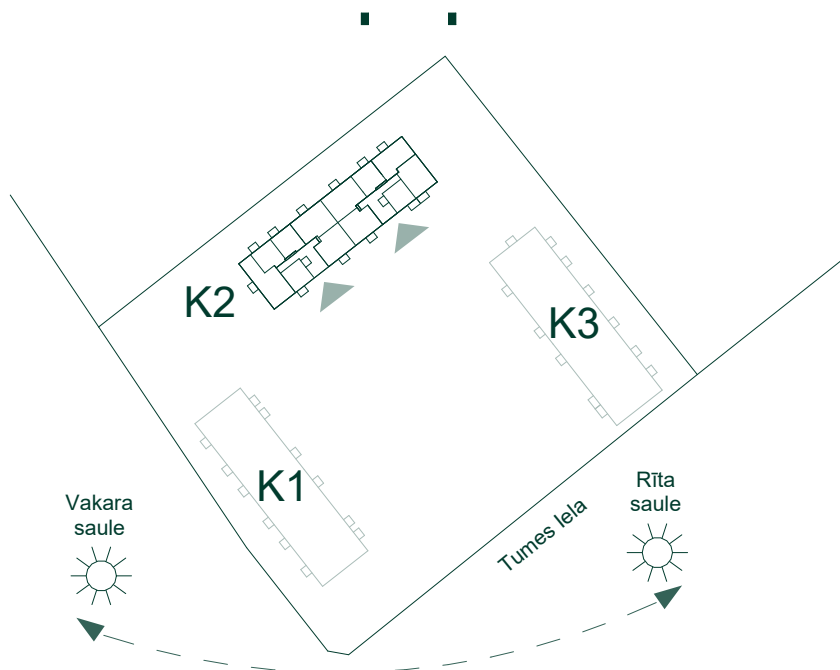

Numurs	Platība
N	
N.1	6.9 m²
N.2	6.0 m²
N.3	6.2 m²
N.4	6.0 m²
N.5	7.2 m²
N.6	5.5 m²
N.7	5.2 m²
N.8	5.2 m²
N.9	5.2 m²
N.10	5.3 m²
N.11	4.4 m²
N.12	4.4 m²
N.13	6.1 m²
N.14	6.1 m²
N.15	7.0 m²
N.16	6.3 m²

Numurs	Platība
N.17	6.3 m²
N.18	5.4 m²
N.19	5.2 m²
N.20	5.2 m²
N.21	4.2 m²
N.22	5.1 m²
N.23	5.2 m²
N.24	5.2 m²
N.25	5.2 m²
N.26	5.2 m²
N.27	5.2 m²
N.28	5.2 m²
N.29	5.3 m²
N.30	6.1 m²
N.31	5.9 m²
N.32	5.9 m²
N.33	5.5 m²

Numurs	Platība
N.34	5.5 m²
N.35	5.5 m²
N.36	5.6 m²
N.37	5.6 m²
N.38	5.5 m²
N.39	5.5 m²
N.40	5.5 m²
N.41	6.1 m²
N.42	5.9 m²
N.43	5.9 m²
N.44	5.1 m²
N.45	5.6 m²
N.46	5.6 m²
N.47	6.0 m²
N.48	6.0 m²
N.49	6.0 m²
N.50	5.0 m²

Numurs	Platība
N.51	5.1 m²
N.52	5.2 m²
N.53	5.2 m²
N.54	5.4 m²
N.55	5.1 m²
N.56	5.3 m²
N.57	5.6 m²
N.58	5.6 m²
N.59	5.6 m²
N.60	5.8 m²
N.61	8.2 m²
N.62	6.3 m²

Numurs	Platība
N.63	4.7 m²
N.64	4.6 m²
N.65	5.5 m²
N.66	4.9 m²
N.67	4.9 m²
N.68	5.8 m²
N.69	5.7 m²
N.70	5.9 m²
N.71	5.2 m²
N.72	5.2 m²
401.0 m²