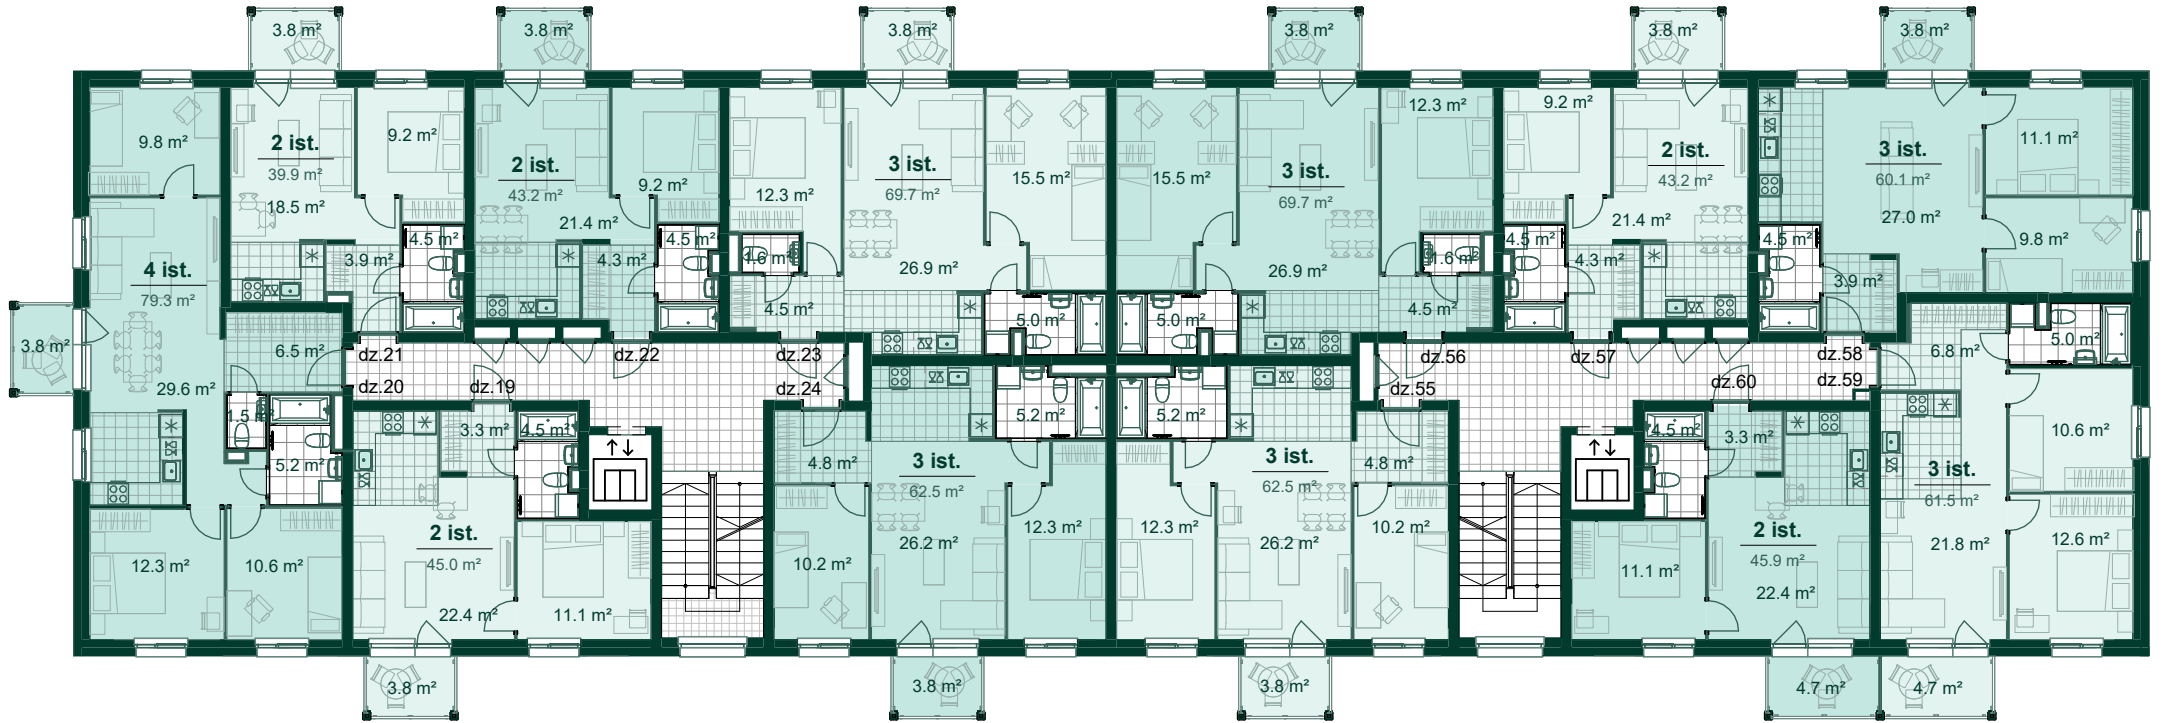

Dzīvoklis	Platība
19	
Ārtelpu platība	3.8 m²
Dzīvojamā platība	41.3 m²
	45.1 m²
20	
Ārtelpu platība	3.8 m²
Dzīvojamā platība	75.5 m²
	79.3 m²
21	
Ārtelpu platība	3.8 m²
Dzīvojamā platība	36.1 m²
	39.9 m²

Dzīvoklis	Platība
22	
Ārtelpu platība	3.8 m²
Dzīvojamā platība	39.4 m²
	43.2 m²
23	
Ārtelpu platība	3.8 m²
Dzīvojamā platība	65.8 m²
	69.6 m²
24	
Ārtelpu platība	3.8 m²
Dzīvojamā platība	58.7 m²
	62.5 m²

Dzīvoklis	Platība
55	
Ārtelpu platība	3.8 m²
Dzīvojamā platība	58.7 m²
	62.5 m²
56	
Ārtelpu platība	3.8 m²
Dzīvojamā platība	65.8 m²
	69.6 m²
57	
Ārtelpu platība	3.8 m²
Dzīvojamā platība	39.4 m²
	43.2 m²

Dzīvoklis	Platība
58	
Ārtelpu platība	3.8 m²
Dzīvojamā platība	56.3 m²
	60.1 m²
59	
Ārtelpu platība	4.7 m²
Dzīvojamā platība	56.8 m²
	61.5 m²
60	
Ārtelpu platība	4.7 m²
Dzīvojamā platība	41.3 m²
	46.0 m²

Bonava Latvija SIA
Reģ. Nr - 40003941615
Būv.reģ.nr. - 11657
Brīvības gatve 275,
Rīga, Latvija, LV-1006
info@bonava.lv, +371 67567841