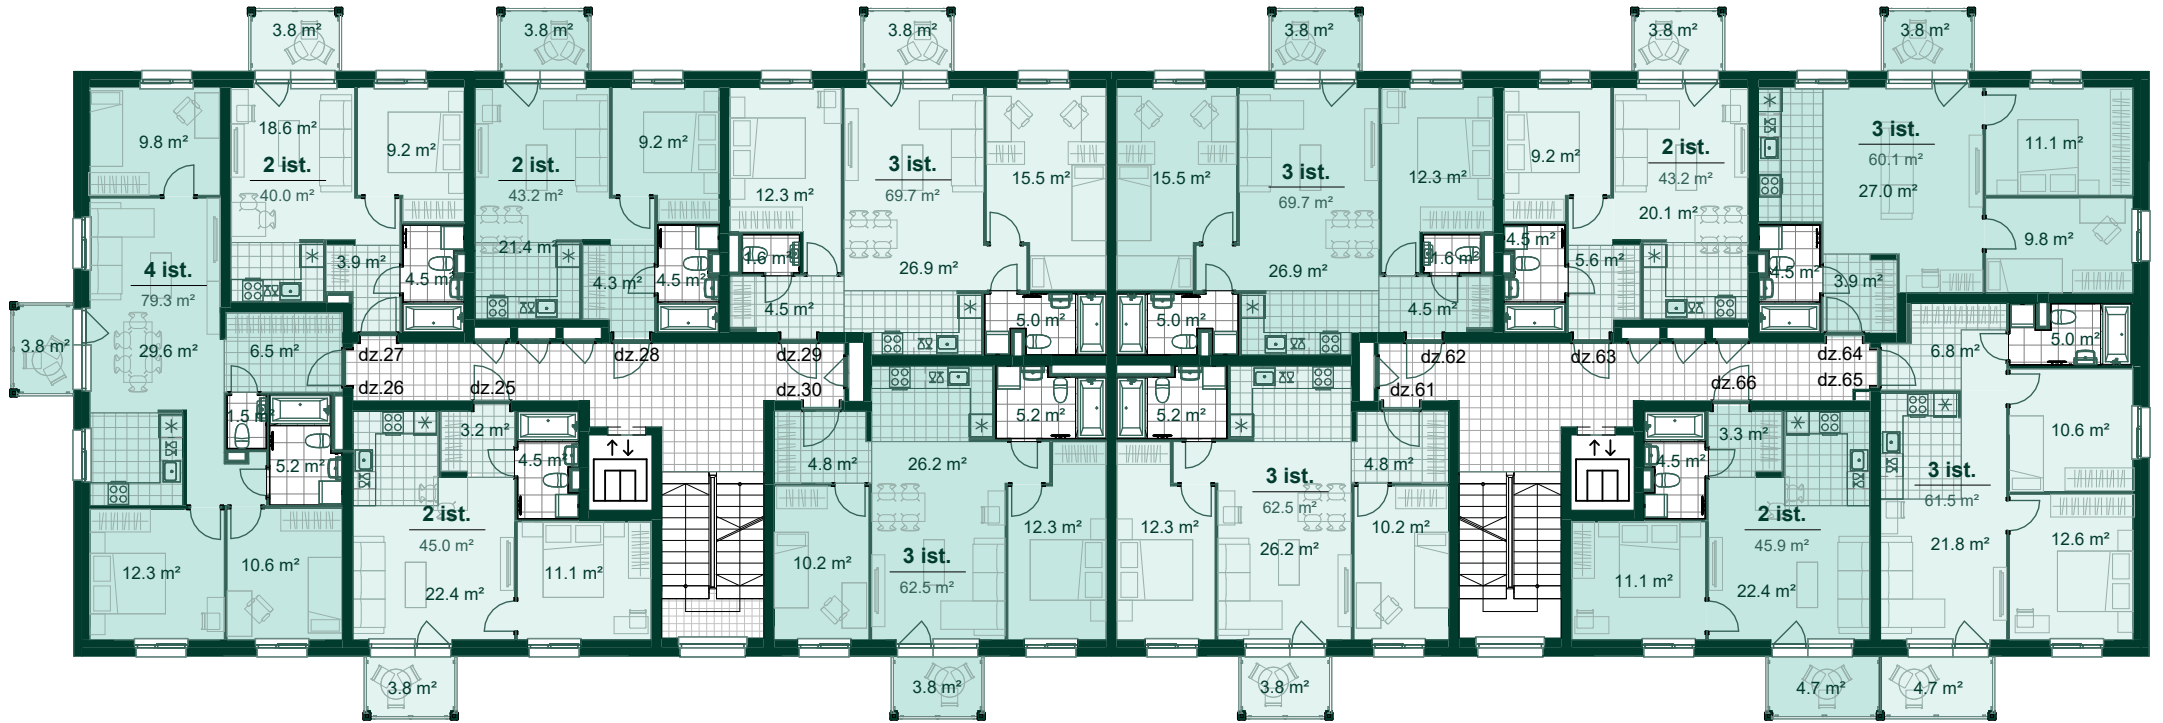

Dzīvoklis	Platība
25	
Ārtelpu platība	3.8 m²
Dzīvojamā platība	41.2 m²
	45.0 m²
26	
Ārtelpu platība	3.8 m²
Dzīvojamā platība	75.5 m²
	79.3 m²
27	
Ārtelpu platība	3.8 m²
Dzīvojamā platība	36.2 m²
	40.0 m²

Dzīvoklis	Platība
28	
Ārtelpu platība	3.8 m²
Dzīvojamā platība	39.4 m²
	43.2 m²
29	
Ārtelpu platība	3.8 m²
Dzīvojamā platība	65.8 m²
	69.6 m²
30	
Ārtelpu platība	3.8 m²
Dzīvojamā platība	58.7 m²
	62.5 m²

Dzīvoklis	Platība
61	
Ārtelpu platība	3.8 m²
Dzīvojamā platība	58.7 m²
	62.5 m²
62	
Ārtelpu platība	3.8 m²
Dzīvojamā platība	65.8 m²
	69.6 m²
63	
Ārtelpu platība	3.8 m²
Dzīvojamā platība	39.4 m²
	43.2 m²

Dzīvoklis	Platība
64	
Ārtelpu platība	3.8 m²
Dzīvojamā platība	56.3 m²
	60.1 m²
65	
Ārtelpu platība	4.7 m²
Dzīvojamā platība	56.8 m²
	61.5 m²
66	
Ārtelpu platība	4.7 m²
Dzīvojamā platība	41.3 m²
	46.0 m²

Bonava Latvija SIA
Reģ. Nr - 40003941615
Būv.reģ.nr. - 11657
Brīvības gatve 275,
Rīga, Latvija, LV-1006
info@bonava.lv, +371 67567841