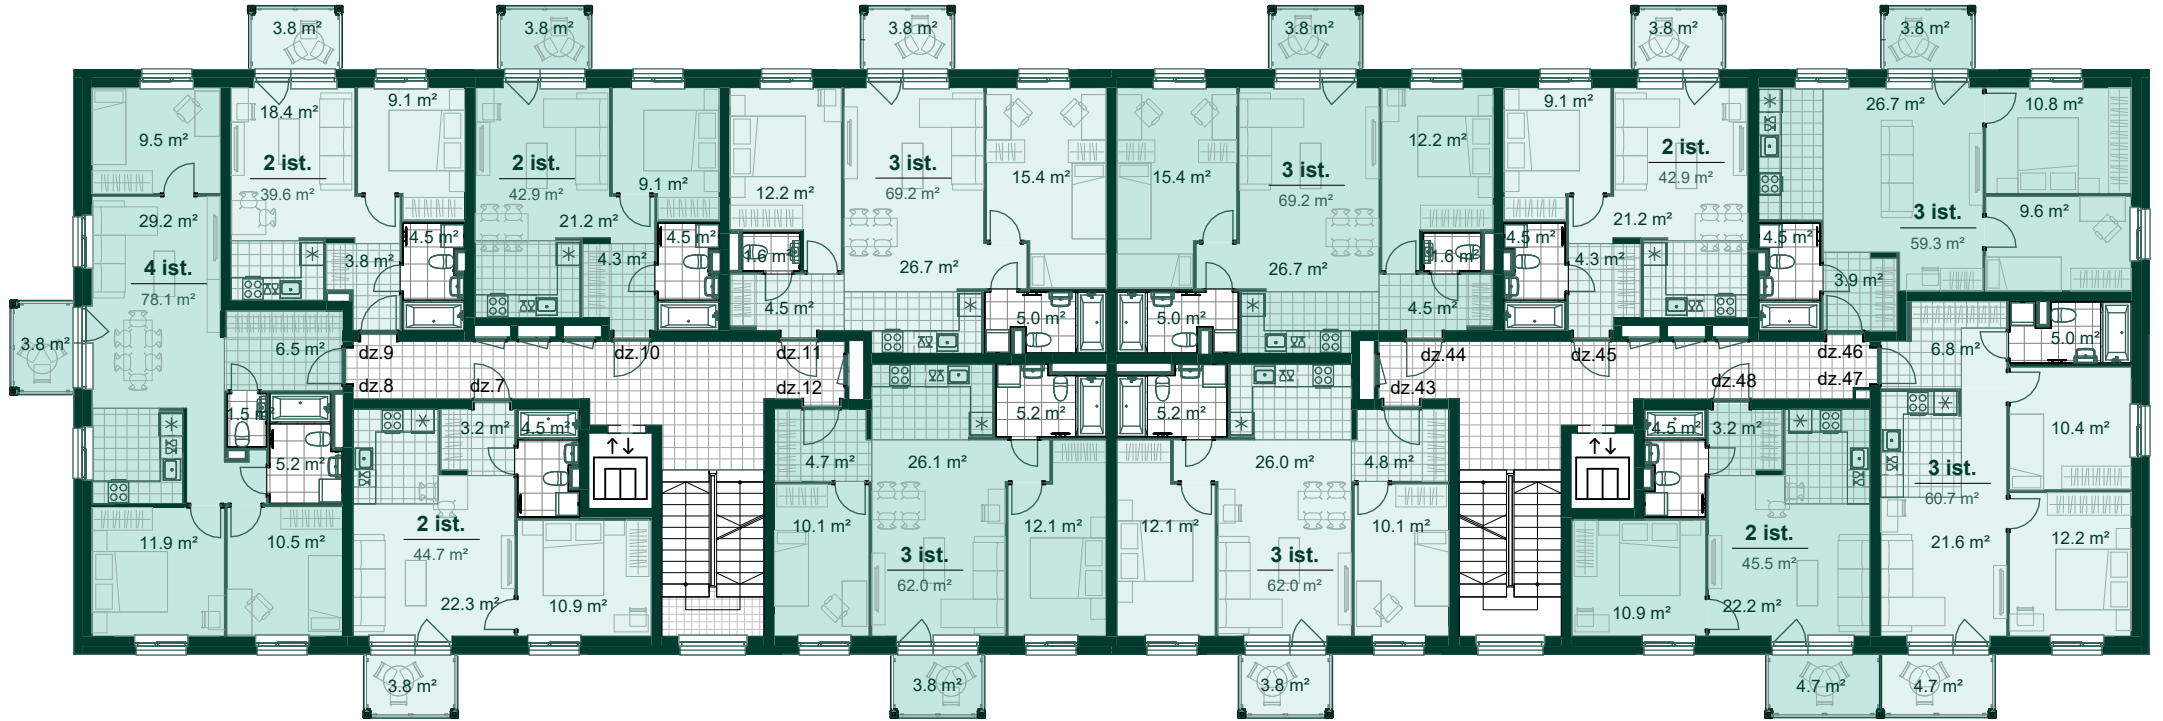

Dzīvoklis	Platība
7	
Ārtelpu platība	3.8 m²
Dzīvojamā platība	40.9 m²
	44.7 m²
8	
Ārtelpu platība	3.8 m²
Dzīvojamā platība	74.3 m²
	78.1 m²
9	
Ārtelpu platība	3.8 m²
Dzīvojamā platība	35.8 m²
	39.6 m²

Dzīvoklis	Platība
10	
Ārtelpu platība	3.8 m²
Dzīvojamā platība	39.1 m²
	42.9 m²
11	
Ārtelpu platība	3.8 m²
Dzīvojamā platība	65.4 m²
	69.2 m²
12	
Ārtelpu platība	3.8 m²
Dzīvojamā platība	58.2 m²
	62.0 m²

Dzīvoklis	Platība
43	
Ārtelpu platība	3.8 m²
Dzīvojamā platība	58.2 m²
	62.0 m²
44	
Ārtelpu platība	3.8 m²
Dzīvojamā platība	65.4 m²
	69.2 m²
45	
Ārtelpu platība	3.8 m²
Dzīvojamā platība	39.1 m²
	42.9 m²

Dzīvoklis	Platība
46	
Ārtelpu platība	3.8 m²
Dzīvojamā platība	55.5 m²
	59.3 m²
47	
Ārtelpu platība	4.7 m²
Dzīvojamā platība	56.0 m²
	60.7 m²
48	
Ārtelpu platība	4.7 m²
Dzīvojamā platība	40.8 m²
	45.5 m²

Bonava Latvija SIA
Reģ. Nr - 40003941615
Būv.reģ.nr. - 11657
Brīvības gatve 275,
Rīga, Latvija, LV-1006
info@bonava.lv, +371 67567841