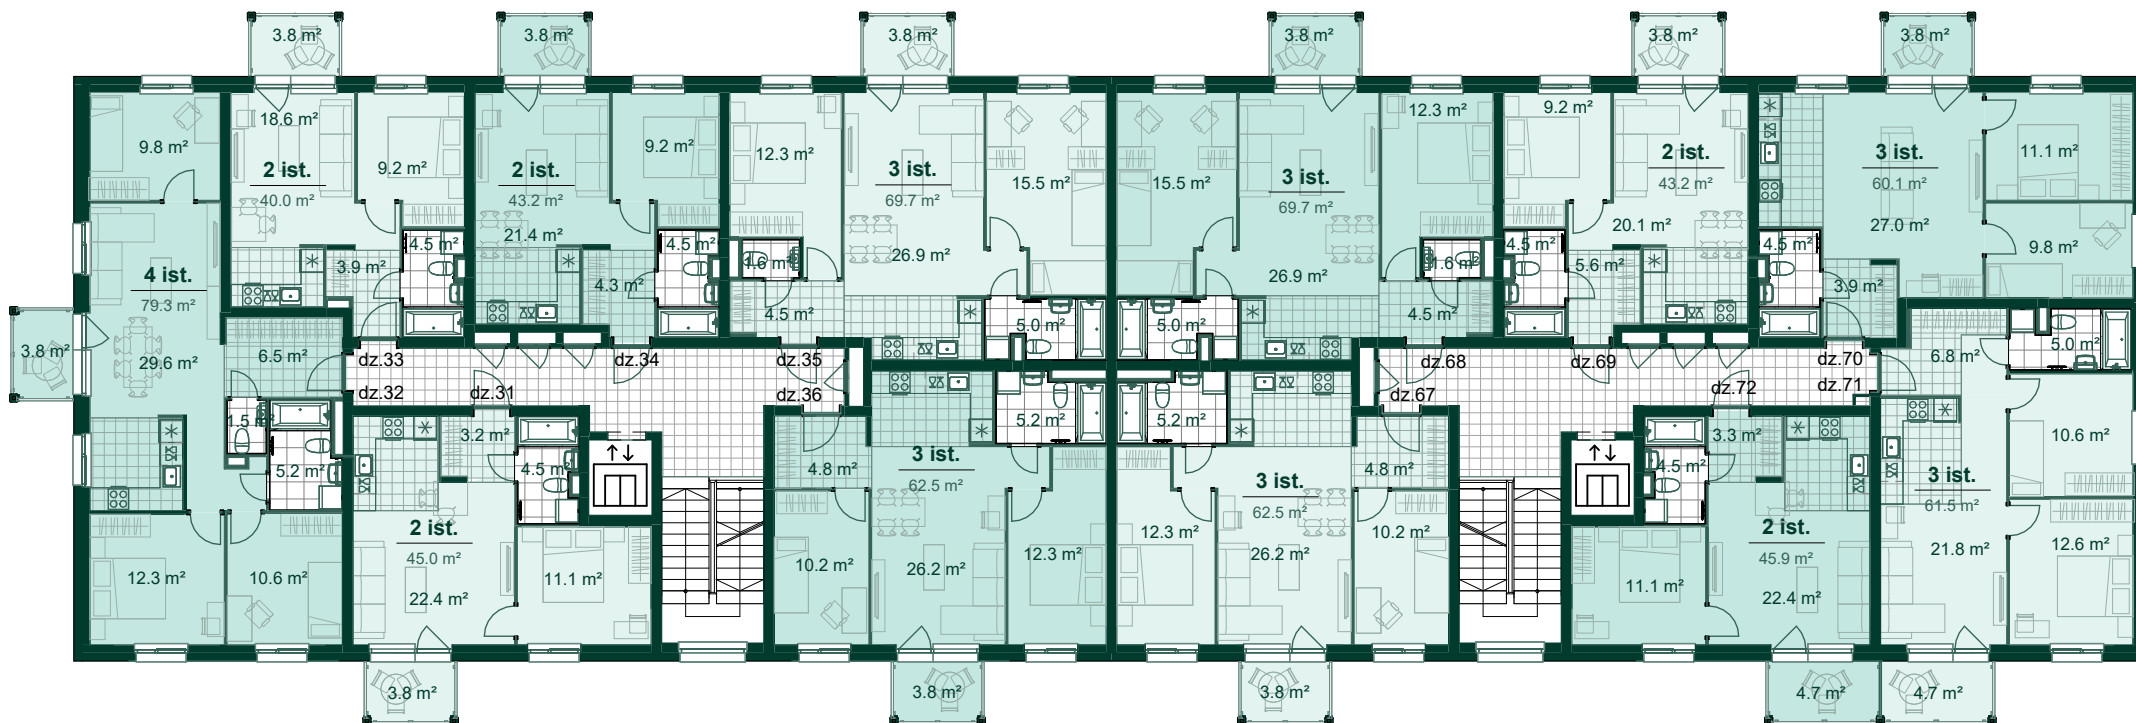

Dzīvoklis	Platība
31	
Ārtelpu platība	3.8 m²
Dzīvojamā platība	41.2 m²
	45.0 m²
32	
Ārtelpu platība	3.8 m²
Dzīvojamā platība	75.5 m²
	79.3 m²
33	
Ārtelpu platība	3.8 m²
Dzīvojamā platība	36.2 m²
	40.0 m²

Dzīvoklis	Platība
34	
Ārtelpu platība	3.8 m²
Dzīvojamā platība	39.4 m²
	43.2 m²
35	
Ārtelpu platība	3.8 m²
Dzīvojamā platība	65.8 m²
	69.6 m²
36	
Ārtelpu platība	3.8 m²
Dzīvojamā platība	58.7 m²
	62.5 m²

Dzīvoklis	Platība
67	
Ārtelpu platība	3.8 m²
Dzīvojamā platība	58.7 m²
	62.5 m²
68	
Ārtelpu platība	3.8 m²
Dzīvojamā platība	65.8 m²
	69.6 m²
69	
Ārtelpu platība	3.8 m²
Dzīvojamā platība	39.4 m²
	43.2 m²

Dzīvoklis	Platība
70	
Ārtelpu platība	3.8 m²
Dzīvojamā platība	56.3 m²
	60.1 m²
71	
Ārtelpu platība	4.7 m²
Dzīvojamā platība	56.8 m²
	61.5 m²
72	
Ārtelpu platība	4.7 m²
Dzīvojamā platība	41.3 m²
	46.0 m²

Bonava Latvija SIA
Reģ. Nr - 40003941615
Būv.reģ.nr. - 11657
Brīvības gatve 275,
Rīga, Latvija, LV-1006
info@bonava.lv, +371 67567841