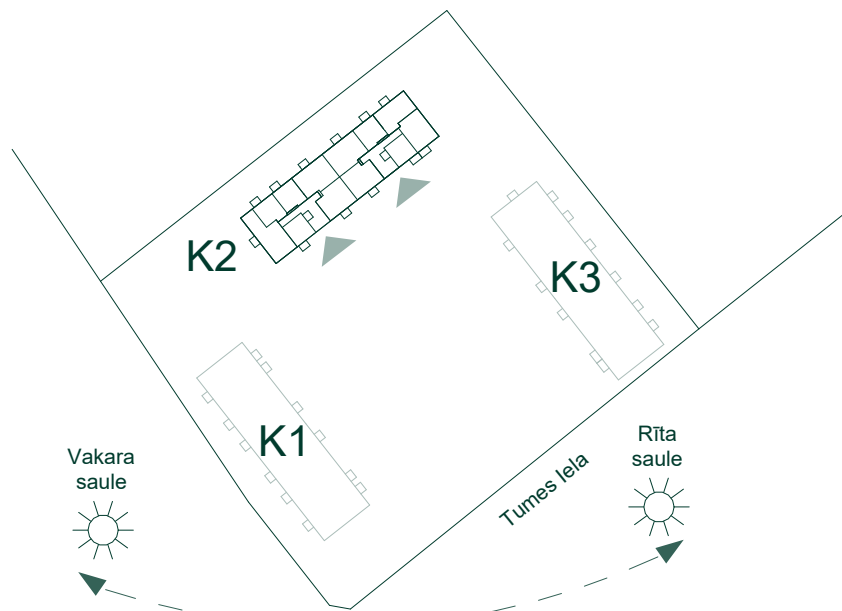

Dzīvoklis	Platība
31	
Ārtelpu platība	3.8 m²
Dzīvojamā platība	41.2 m²
	45.0 m²
32	
Ārtelpu platība	3.8 m²
Dzīvojamā platība	75.5 m²
	79.3 m²
33	
Ārtelpu platība	3.8 m²
Dzīvojamā platība	36.2 m²
	40.0 m²

Dzīvoklis	Platība
34	
Ārtelpu platība	3.8 m²
Dzīvojamā platība	39.4 m²
	43.2 m²
35	
Ārtelpu platība	3.8 m²
Dzīvojamā platība	65.8 m²
	69.6 m²
36	
Ārtelpu platība	3.8 m²
Dzīvojamā platība	58.7 m²
	62.5 m²

Dzīvoklis	Platība
67	
Ārtelpu platība	3.8 m²
Dzīvojamā platība	58.7 m²
	62.5 m²
68	
Ārtelpu platība	3.8 m²
Dzīvojamā platība	65.8 m²
	69.6 m²
69	
Ārtelpu platība	3.8 m²
Dzīvojamā platība	39.4 m²
	43.2 m²

Dzīvoklis	Platība
70	
Ārtelpu platība	3.8 m²
Dzīvojamā platība	56.3 m²
	60.1 m²
71	
Ārtelpu platība	4.7 m²
Dzīvojamā platība	56.8 m²
	61.5 m²
72	
Ārtelpu platība	4.7 m²
Dzīvojamā platība	41.3 m²
	46.0 m²

Bonava Latvija SIA
Reģ. Nr - 40003941615
Būv.reģ.nr. - 11657
Brīvības gatve 275,
Rīga, Latvija, LV-1006
info@bonava.lv, +371 67567841