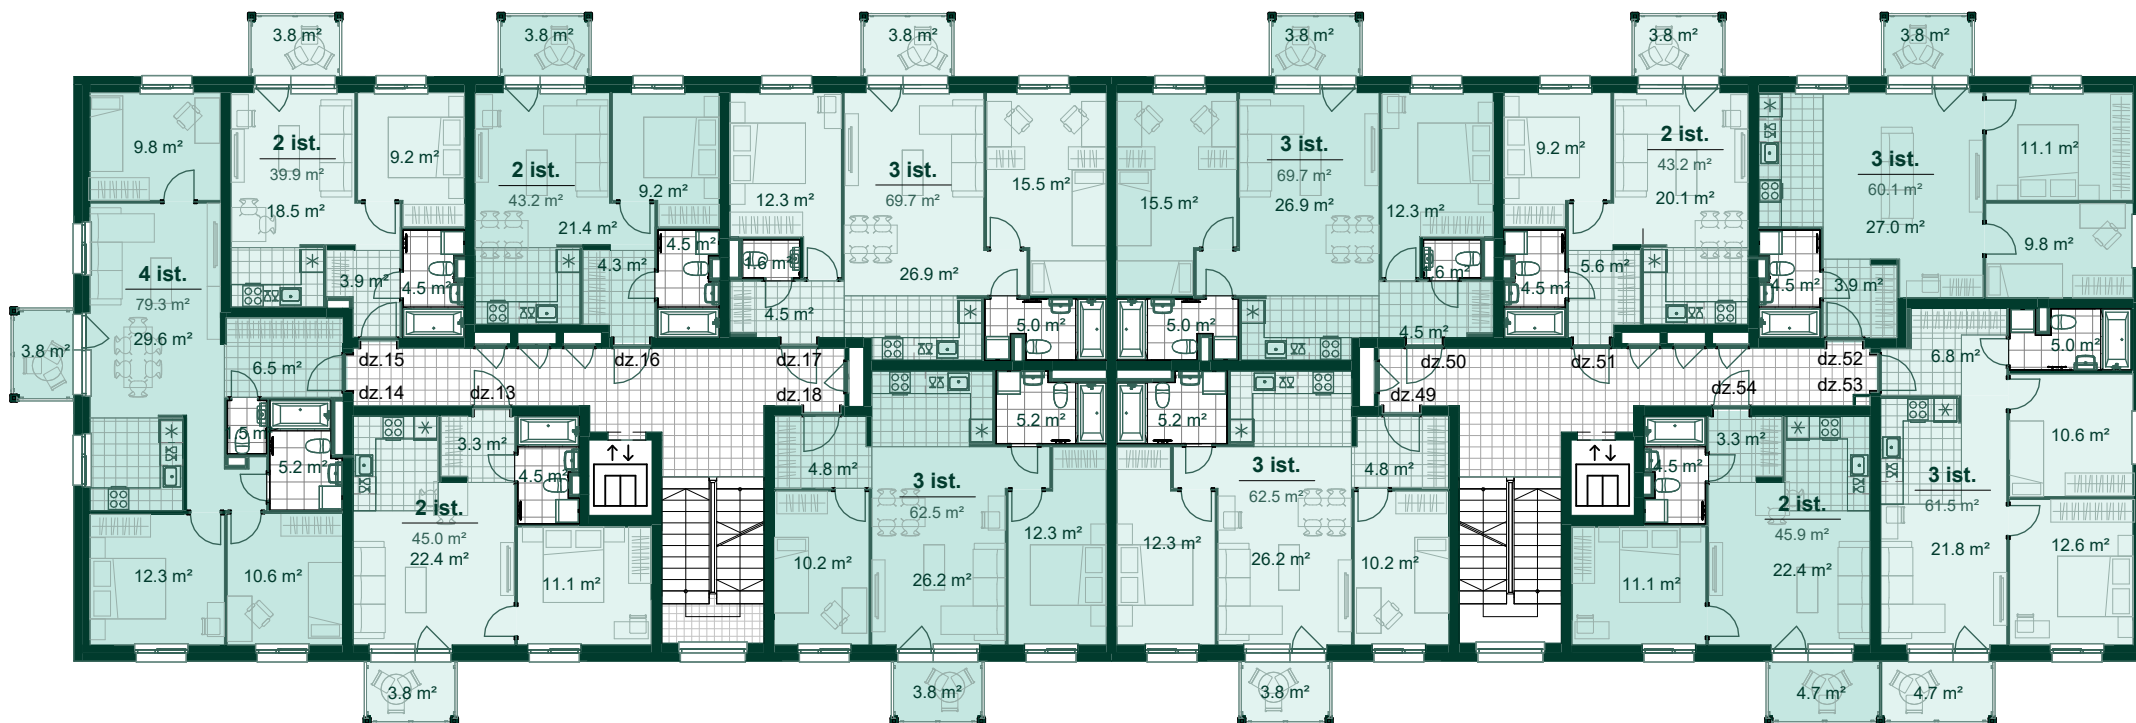

Dzīvoklis	Platība
13	
Ārtelpu platība	3.8 m²
Dzīvojamā platība	41.3 m²
	45.1 m²
14	
Ārtelpu platība	3.8 m²
Dzīvojamā platība	75.5 m²
	79.3 m²
15	
Ārtelpu platība	3.8 m²
Dzīvojamā platība	36.1 m²
	39.9 m²

Dzīvoklis	Platība
16	
Ārtelpu platība	3.8 m²
Dzīvojamā platība	39.4 m²
	43.2 m²
17	
Ārtelpu platība	3.8 m²
Dzīvojamā platība	65.8 m²
	69.6 m²
18	
Ārtelpu platība	3.8 m²
Dzīvojamā platība	58.7 m²
	62.5 m²

Dzīvoklis	Platība
49	
Ārtelpu platība	3.8 m²
Dzīvojamā platība	58.7 m²
	62.5 m²
50	
Ārtelpu platība	3.8 m²
Dzīvojamā platība	65.8 m²
	69.6 m²
51	
Ārtelpu platība	3.8 m²
Dzīvojamā platība	39.4 m²
	43.2 m²

Dzīvoklis	Platība
52	
Ārtelpu platība	3.8 m²
Dzīvojamā platība	56.3 m²
	60.1 m²
53	
Ārtelpu platība	4.7 m²
Dzīvojamā platība	56.8 m²
	61.5 m²
54	
Ārtelpu platība	4.7 m²
Dzīvojamā platība	41.3 m²
	46.0 m²