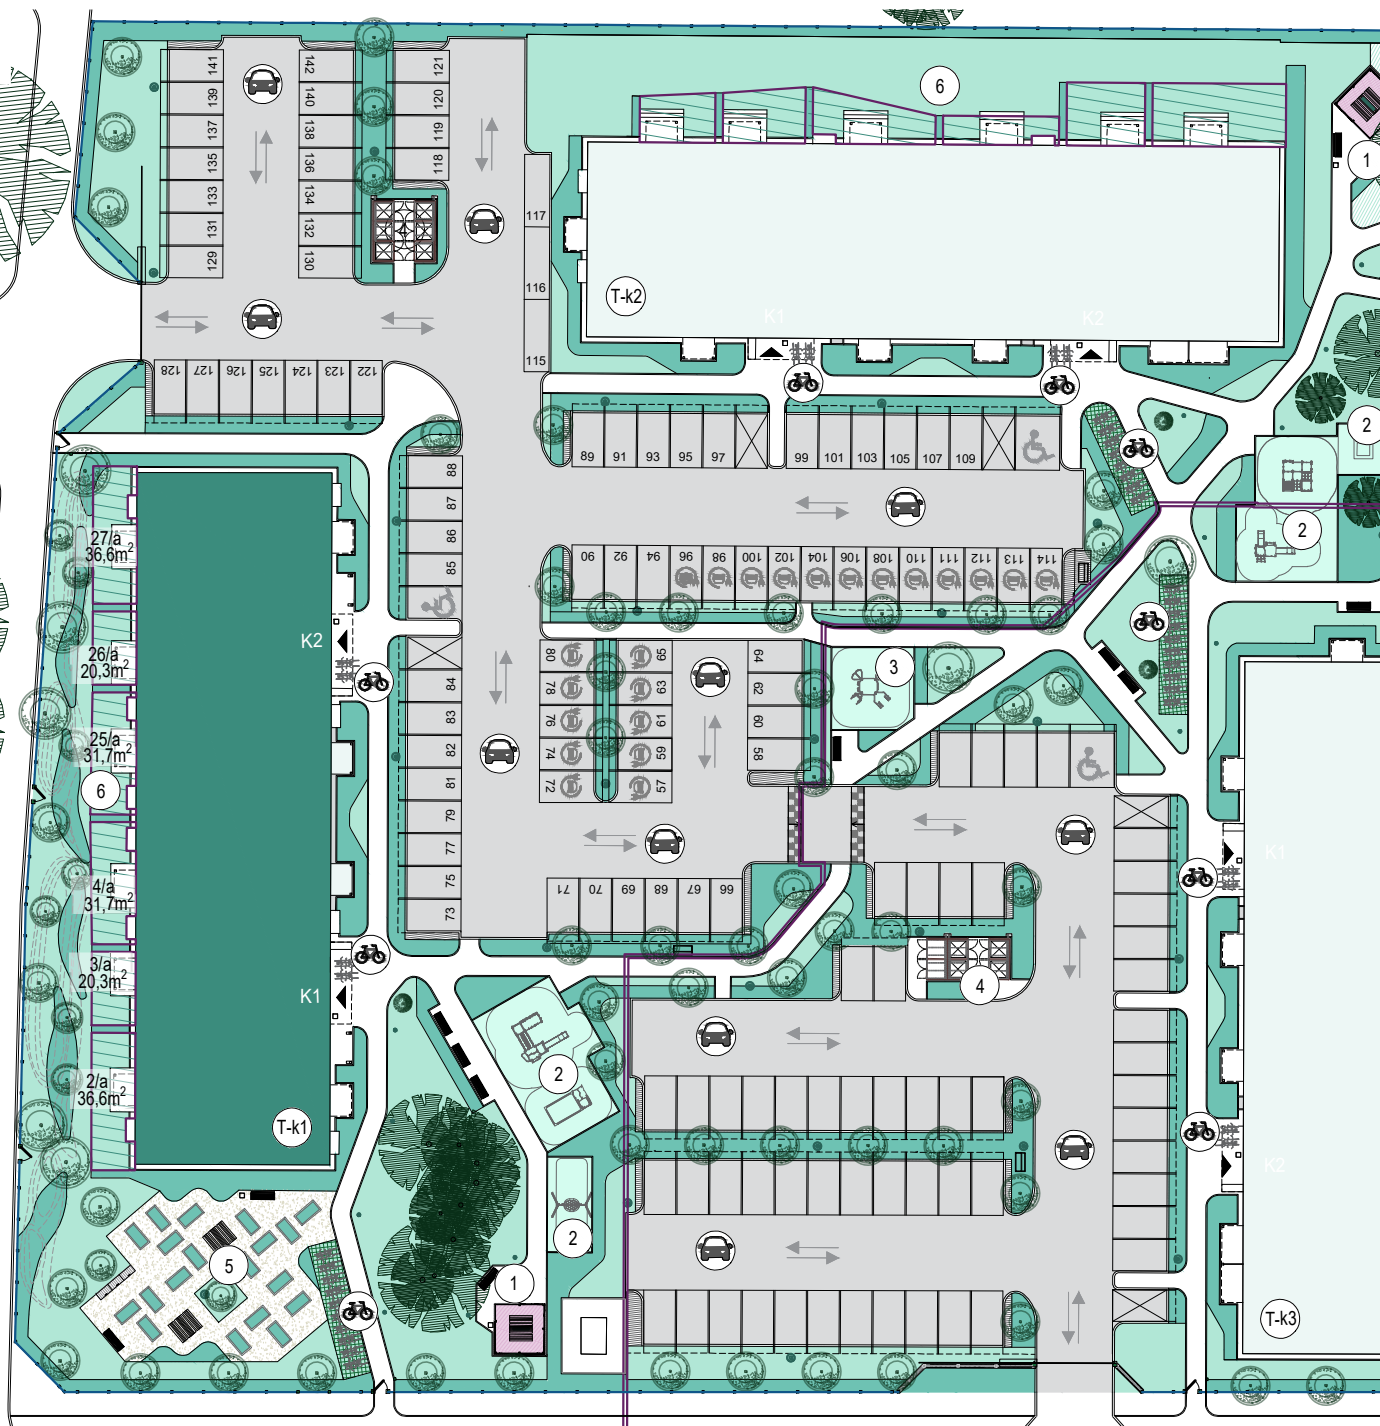

PĪLĀDŽU MĀJAS
RĪGĀ, TUMES IELĀ 27

2. KĀRTA

APZĪMĒJUMI:

- Dzīvojamā māja, Tumes ielā 27 (T-k1)
- Dzīvojamā māja, Tumes ielā 27 (T-k2)
- Dzīvojamā māja, Tumes ielā 25 (T-k3)
- Atpūtas zona (1)
- Bēnu rotaļu zona (2)
- Vingrošanas zona (3)
- Atkritumu konteineru novietne (4)
- Koplietošanas dārzu zona (5)
- Privāto dārzu zona (6)
- Atklāta autostāvvietā (car icon)
- Velonovietne (bicycle icon)
- Stāvvietā ar elektrības pieslēgumu (EV icon)

DZĪVOKĻA LIETOŠANĀ NODOTA TERITORIJA

Nr./a	Dzīvokļa Nr./a
m ²	(dārza teritorijas apzīmējums)
	Platība

0m 5m 10m 20m