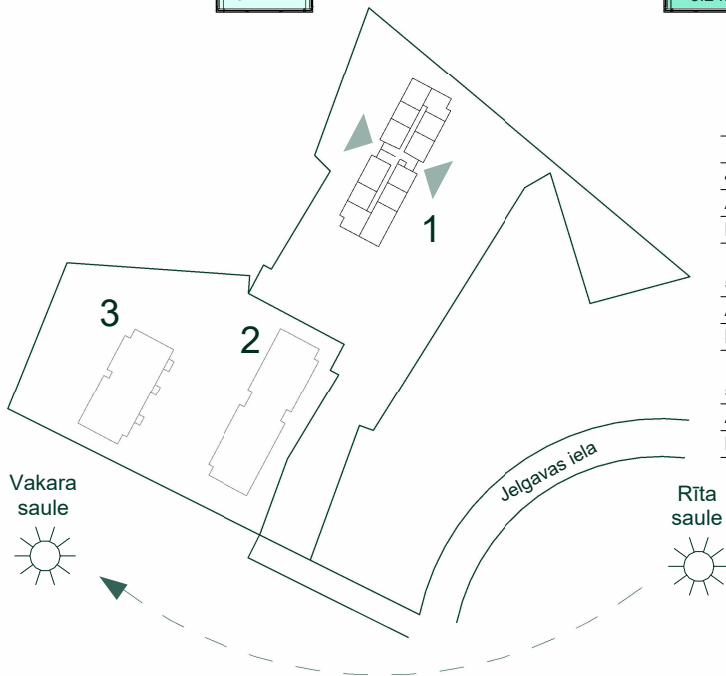

Dzīvoklis	Platība
49	
Ārtelpu platība	3.2 m²
Dzīvojamā platība	45.6 m²
	48.8 m²
50	
Ārtelpu platība	3.2 m²
Dzīvojamā platība	41.7 m²
	44.9 m²
51	
Ārtelpu platība	3.2 m²
Dzīvojamā platība	74.1 m²
	77.3 m²

Dzīvoklis	Platība
52	
Ārtelpu platība	4.9 m²
Dzīvojamā platība	54.4 m²
	59.3 m²
53	
Ārtelpu platība	3.2 m²
Dzīvojamā platība	40.2 m²
	43.4 m²
54	
Ārtelpu platība	3.2 m²
Dzīvojamā platība	62.8 m²
	66.0 m²

Dzīvoklis	Platība
55	
Ārtelpu platība	3.2 m²
Dzīvojamā platība	59.4 m²
	62.6 m²
56	
Ārtelpu platība	3.2 m²
Dzīvojamā platība	39.6 m²
	42.8 m²
57	
Ārtelpu platība	3.2 m²
Dzīvojamā platība	47.1 m²
	50.3 m²

Dzīvoklis	Platība
58	
Ārtelpu platība	4.9 m²
Dzīvojamā platība	45.3 m²
	50.2 m²
59	
Ārtelpu platība	3.2 m²
Dzīvojamā platība	44.1 m²
	47.3 m²
60	
Ārtelpu platība	3.2 m²
Dzīvojamā platība	59.5 m²
	62.7 m²