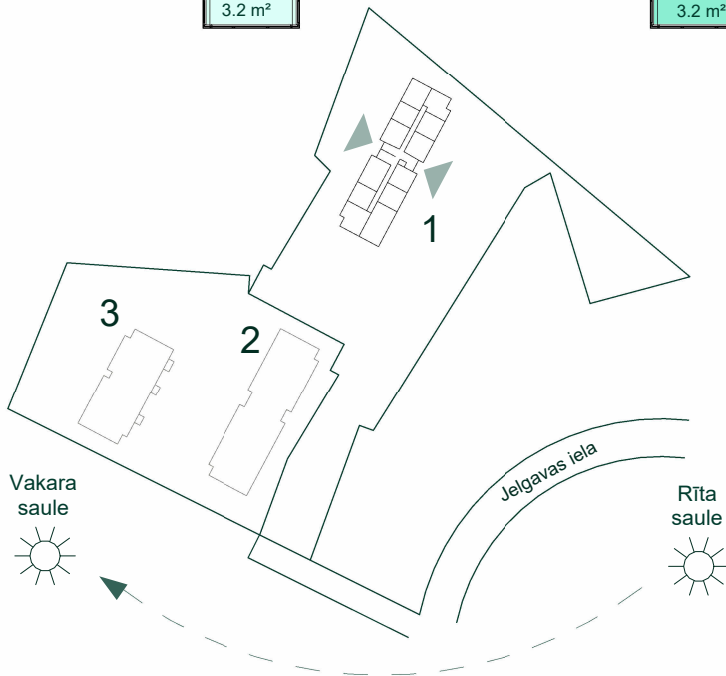

Dzīvoklis	Platība
61	
Ārtelpu platība	3.2 m²
Dzīvojamā platība	45.6 m²
	48.8 m²
62	
Ārtelpu platība	3.2 m²
Dzīvojamā platība	41.7 m²
	44.9 m²
63	
Ārtelpu platība	3.2 m²
Dzīvojamā platība	74.1 m²
	77.3 m²

Dzīvoklis	Platība
64	
Ārtelpu platība	4.9 m²
Dzīvojamā platība	54.4 m²
	59.3 m²
65	
Ārtelpu platība	3.2 m²
Dzīvojamā platība	40.2 m²
	43.4 m²
66	
Ārtelpu platība	3.2 m²
Dzīvojamā platība	62.8 m²
	66.0 m²

Dzīvoklis	Platība
67	
Ārtelpu platība	3.2 m²
Dzīvojamā platība	59.4 m²
	62.6 m²
68	
Ārtelpu platība	3.2 m²
Dzīvojamā platība	39.6 m²
	42.8 m²
69	
Ārtelpu platība	3.2 m²
Dzīvojamā platība	47.1 m²
	50.3 m²

Dzīvoklis	Platība
70	
Ārtelpu platība	4.9 m²
Dzīvojamā platība	45.3 m²
	50.2 m²
71	
Ārtelpu platība	3.2 m²
Dzīvojamā platība	44.1 m²
	47.3 m²
72	
Ārtelpu platība	3.2 m²
Dzīvojamā platība	59.5 m²
	62.7 m²

Bonava Latvija SIA
Reģ. Nr - 40003941615
Būv.reģ.nr. - 11657
Brīvības gatve 275,
Rīga, Latvija, LV-1006
info@bonava.lv, +371 67567841