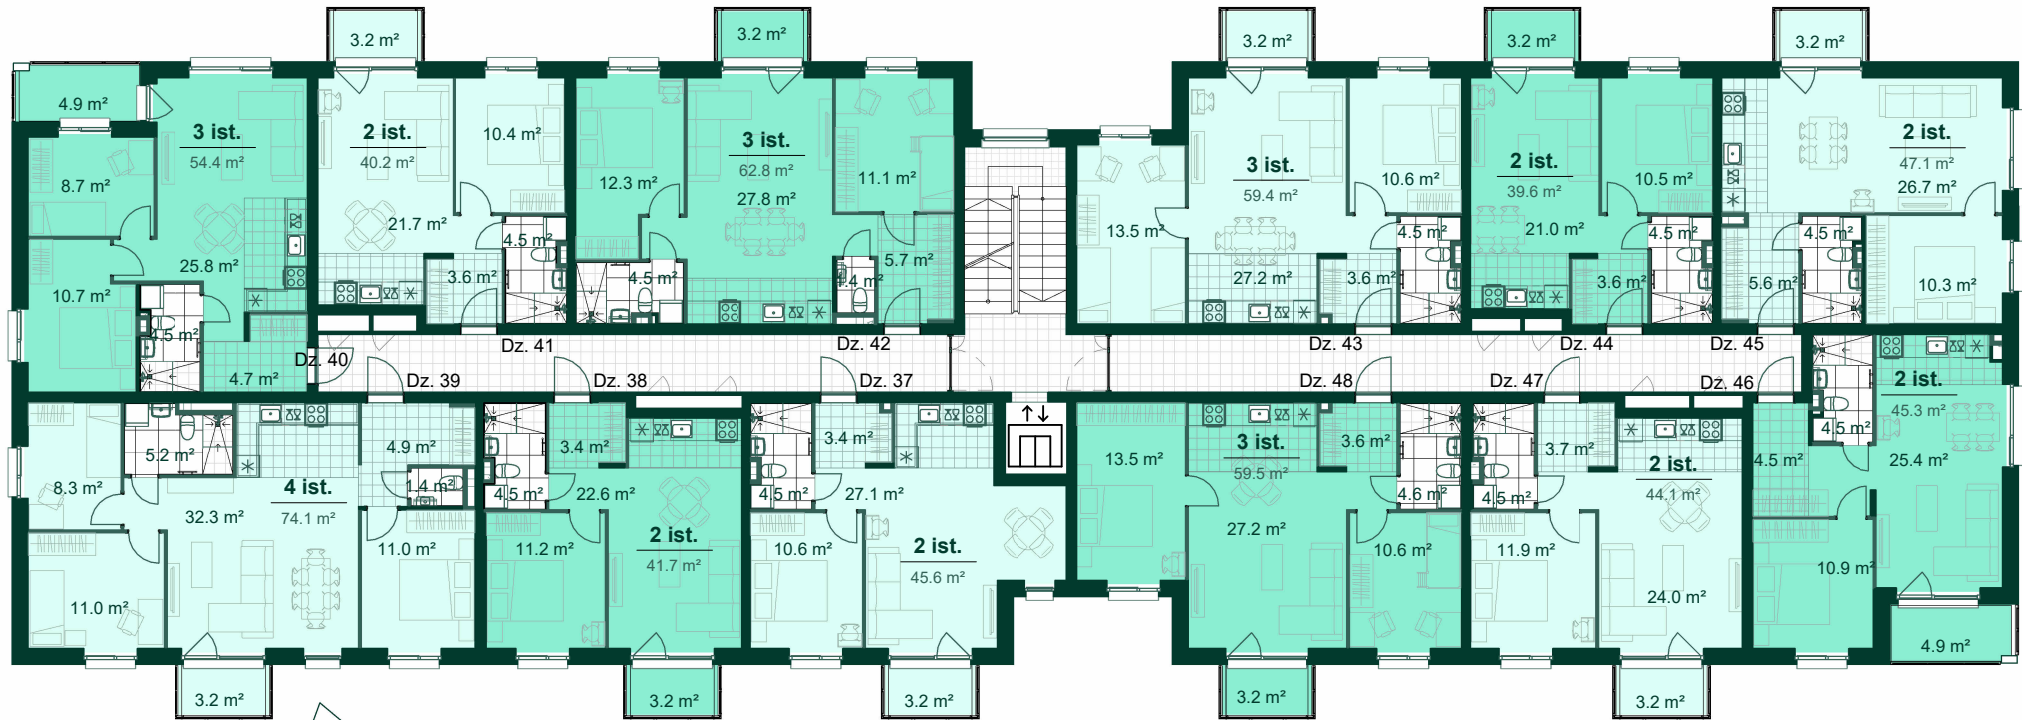

Dzīvoklis	Platība
37	
Ārtelpu platība	3.2 m²
Dzīvojamā platība	45.6 m²
	48.8 m²
38	
Ārtelpu platība	3.2 m²
Dzīvojamā platība	41.7 m²
	44.9 m²
39	
Ārtelpu platība	3.2 m²
Dzīvojamā platība	74.1 m²
	77.3 m²

Dzīvoklis	Platība
40	
Ārtelpu platība	4.9 m²
Dzīvojamā platība	54.4 m²
	59.3 m²
41	
Ārtelpu platība	3.2 m²
Dzīvojamā platība	40.2 m²
	43.4 m²
42	
Ārtelpu platība	3.2 m²
Dzīvojamā platība	62.8 m²
	66.0 m²

Dzīvoklis	Platība
43	
Ārtelpu platība	3.2 m²
Dzīvojamā platība	59.4 m²
	62.6 m²
44	
Ārtelpu platība	3.2 m²
Dzīvojamā platība	39.6 m²
	42.8 m²
45	
Ārtelpu platība	3.2 m²
Dzīvojamā platība	47.1 m²
	50.3 m²

Dzīvoklis	Platība
46	
Ārtelpu platība	4.9 m²
Dzīvojamā platība	45.3 m²
	50.2 m²
47	
Ārtelpu platība	3.2 m²
Dzīvojamā platība	44.1 m²
	47.3 m²
48	
Ārtelpu platība	3.2 m²
Dzīvojamā platība	59.5 m²
	62.7 m²