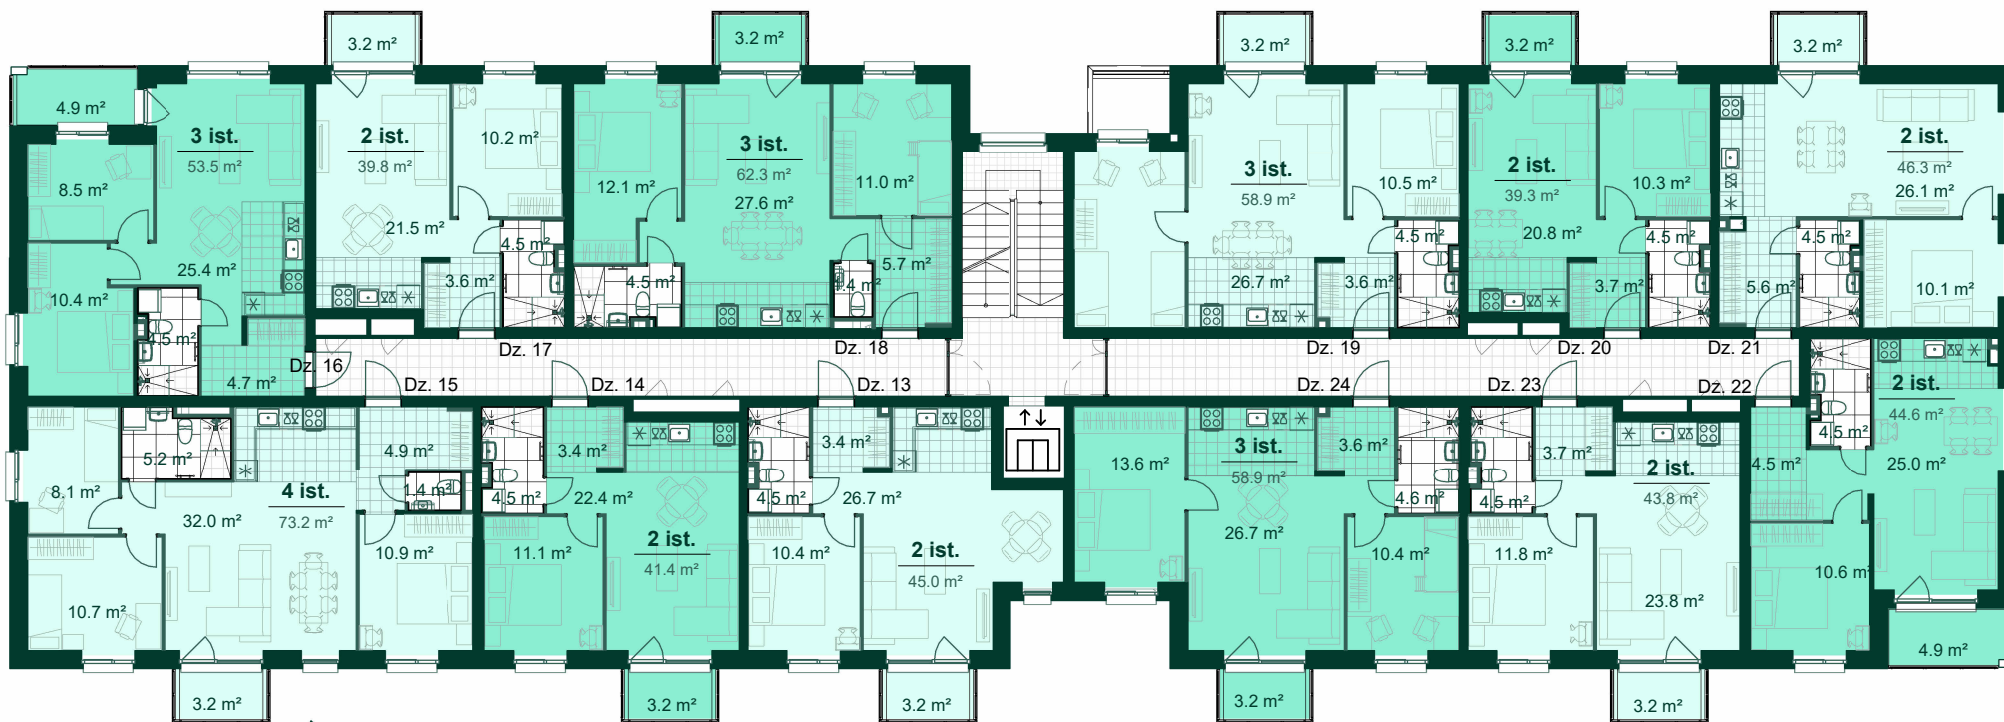

Dzīvoklis	Platība
13	
Ārtelpu platība	3.2 m²
Dzīvojamā platība	45.0 m²
	48.2 m²
14	
Ārtelpu platība	3.2 m²
Dzīvojamā platība	41.4 m²
	44.6 m²
15	
Ārtelpu platība	3.2 m²
Dzīvojamā platība	73.2 m²
	76.4 m²

Dzīvoklis	Platība
16	
Ārtelpu platība	4.9 m²
Dzīvojamā platība	53.5 m²
	58.4 m²
17	
Ārtelpu platība	3.2 m²
Dzīvojamā platība	39.8 m²
	43.0 m²
18	
Ārtelpu platība	3.2 m²
Dzīvojamā platība	62.3 m²
	65.5 m²

Dzīvoklis	Platība
19	
Ārtelpu platība	3.2 m²
Dzīvojamā platība	58.9 m²
	62.1 m²
20	
Ārtelpu platība	3.2 m²
Dzīvojamā platība	39.3 m²
	42.5 m²
21	
Ārtelpu platība	3.2 m²
Dzīvojamā platība	46.3 m²
	49.5 m²

Dzīvoklis	Platība
22	
Ārtelpu platība	4.9 m²
Dzīvojamā platība	44.6 m²
	49.5 m²
23	
Ārtelpu platība	3.2 m²
Dzīvojamā platība	43.8 m²
	47.0 m²
24	
Ārtelpu platība	3.2 m²
Dzīvojamā platība	58.9 m²
	62.1 m²

Bonava Latvija SIA
Reģ. Nr - 40003941615
Būv.reģ.nr. - 11657
Brīvības gatve 275,
Rīga, Latvija, LV-1006
info@bonava.lv, +371 67567841