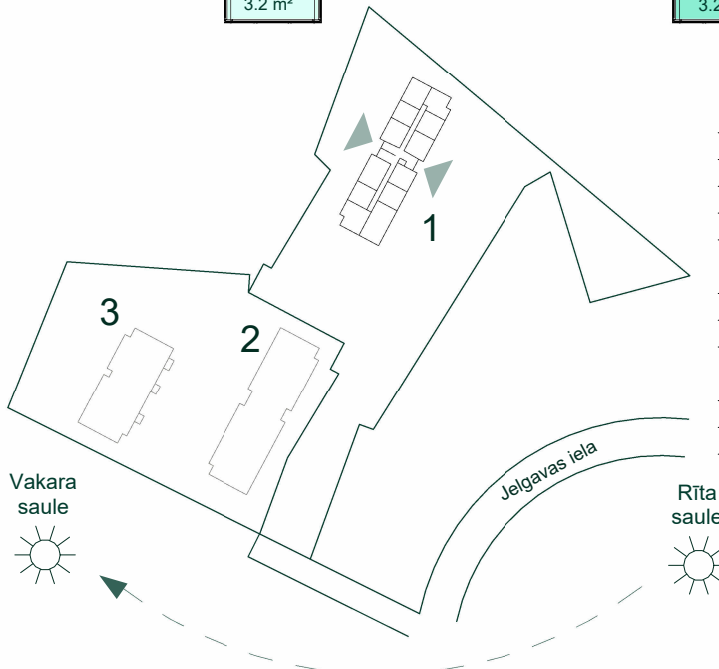

Dzīvoklis	Platība
37	
Ārtelpu platība	3.2 m²
Dzīvojamā platība	45.6 m²
	48.8 m²
38	
Ārtelpu platība	3.2 m²
Dzīvojamā platība	41.7 m²
	44.9 m²
39	
Ārtelpu platība	3.2 m²
Dzīvojamā platība	74.1 m²
	77.3 m²

Dzīvoklis	Platība
40	
Ārtelpu platība	4.9 m²
Dzīvojamā platība	54.4 m²
	59.3 m²
41	
Ārtelpu platība	3.2 m²
Dzīvojamā platība	40.2 m²
	43.4 m²
42	
Ārtelpu platība	3.2 m²
Dzīvojamā platība	62.8 m²
	66.0 m²

Dzīvoklis	Platība
43	
Ārtelpu platība	3.2 m²
Dzīvojamā platība	59.4 m²
	62.6 m²
44	
Ārtelpu platība	3.2 m²
Dzīvojamā platība	39.6 m²
	42.8 m²
45	
Ārtelpu platība	3.2 m²
Dzīvojamā platība	47.1 m²
	50.3 m²

Dzīvoklis	Platība
46	
Ārtelpu platība	4.9 m²
Dzīvojamā platība	45.3 m²
	50.2 m²
47	
Ārtelpu platība	3.2 m²
Dzīvojamā platība	44.1 m²
	47.3 m²
48	
Ārtelpu platība	3.2 m²
Dzīvojamā platība	59.5 m²
	62.7 m²