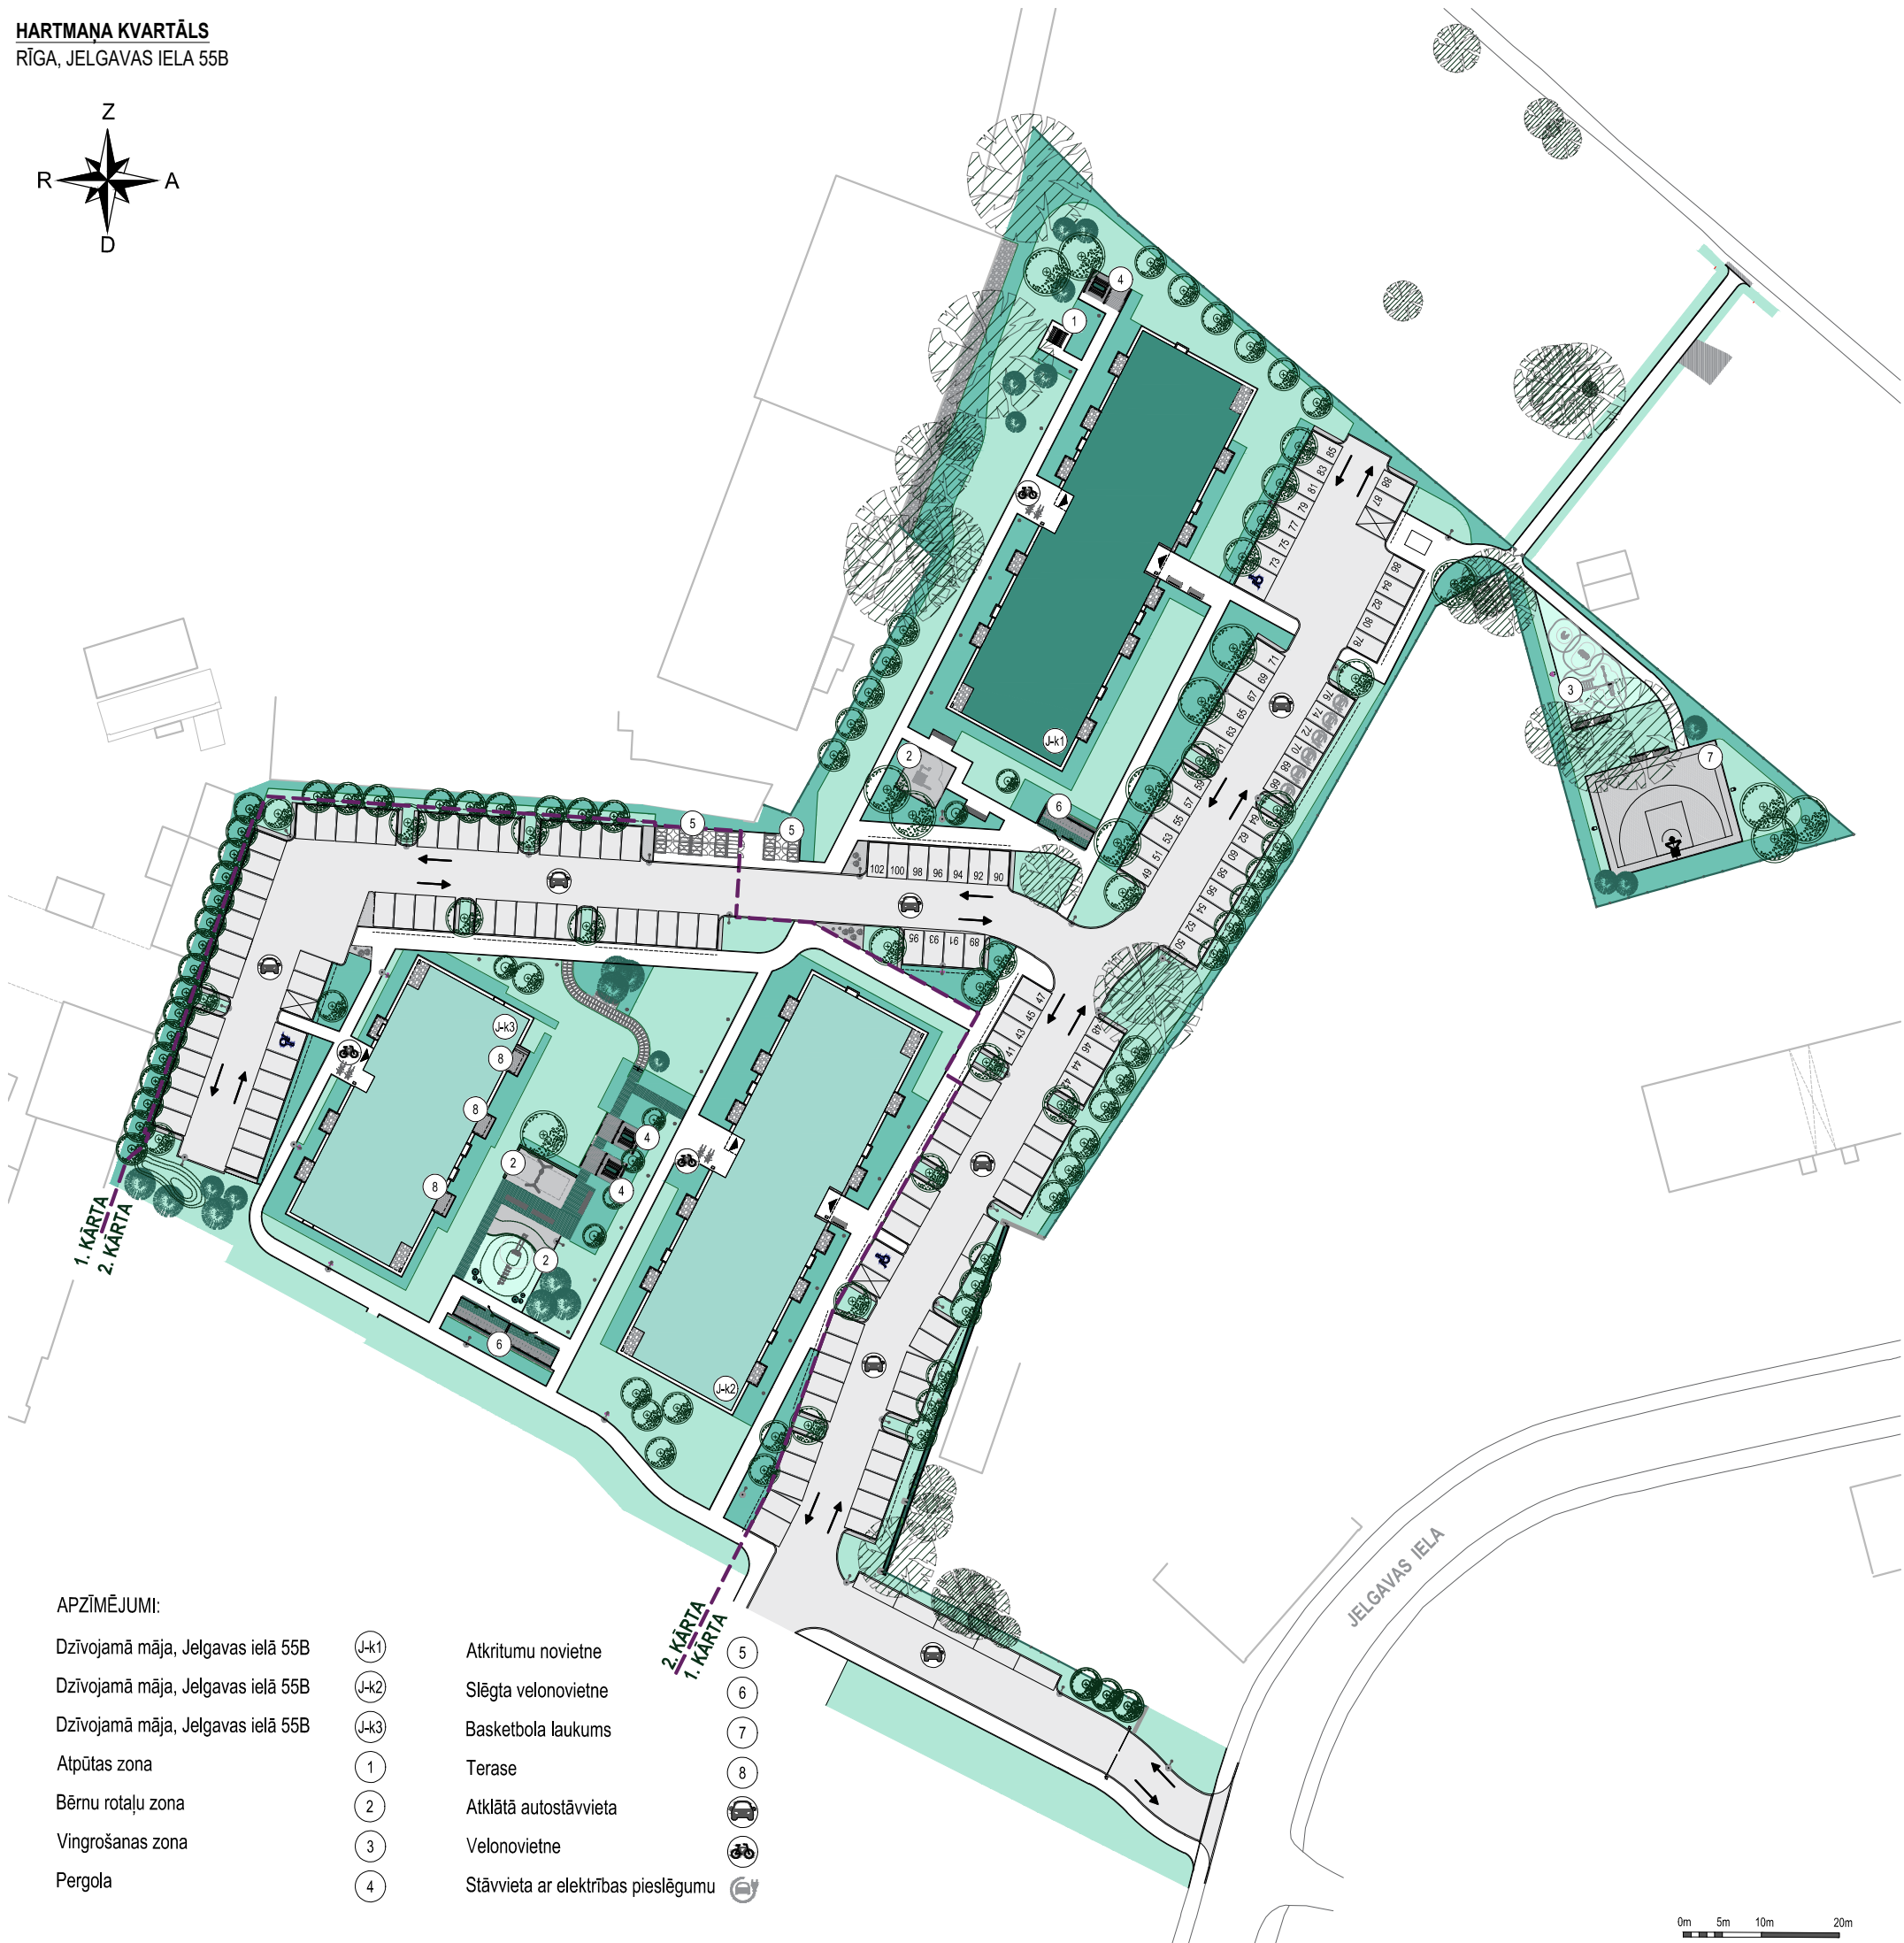

**HARTMAŅA KVARTĀLS**  
RĪGA, JELGAVAS IELA 55B

1. KĀRTA  
2. KĀRTA

2. KĀRTA  
1. KĀRTA

**APZĪMĒJUMI:**

- Dzīvojamā māja, Jelgavas ielā 55B
- Dzīvojamā māja, Jelgavas ielā 55B
- Dzīvojamā māja, Jelgavas ielā 55B
- Atpūtas zona
- Bērnu rotaļu zona
- Vingrošanas zona
- Pergola

- (J-k1) Atkritumu novietne
- (J-k2) Slēgtā velonovietne
- (J-k3) Basketbola laukums
- (1) Terasē
- (2) Atklātā autostāvieta
- (3) Velonovietne
- (4) Stāvieta ar elektrības pieslēgumu