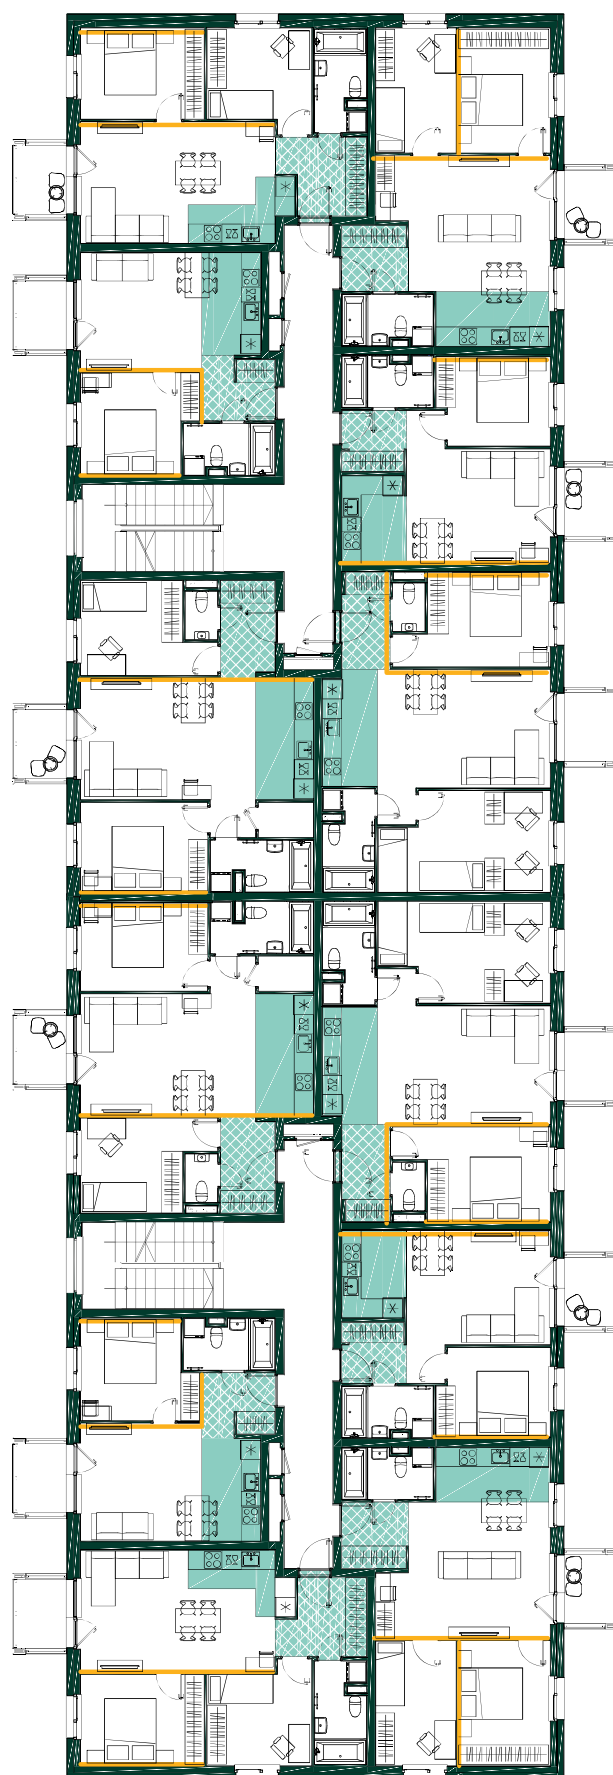

Flīzējumu, akcenta sienu zonējums un dubultās ārdurvis

Prūšu iela 1H, 2.-5. stāvs

Apzīmējumi

- Koridora flīžu zona
- Virtuves flīžu zona
- Akcenta sienas

* Flīzējums koridora un virtuves zonā kā arī akcenta sienu krāsojums pieejams tikai papildkolekcijām