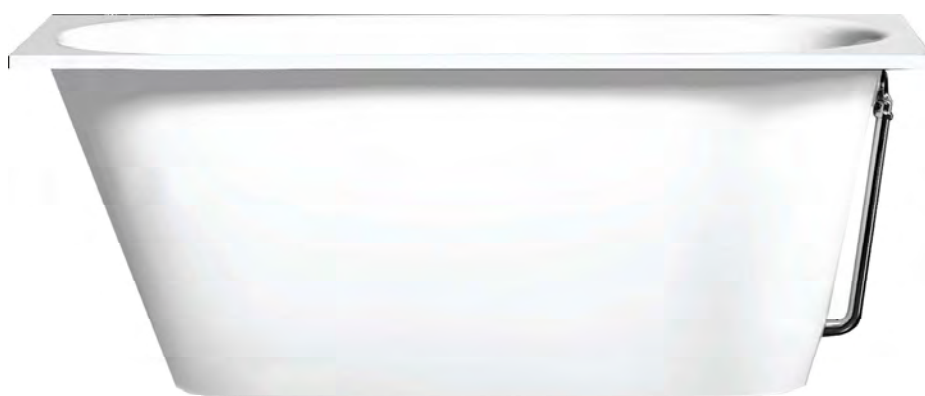

Akmens masas vanna PAA Vario M, 160x75 cm,
ar hromētu sifonu