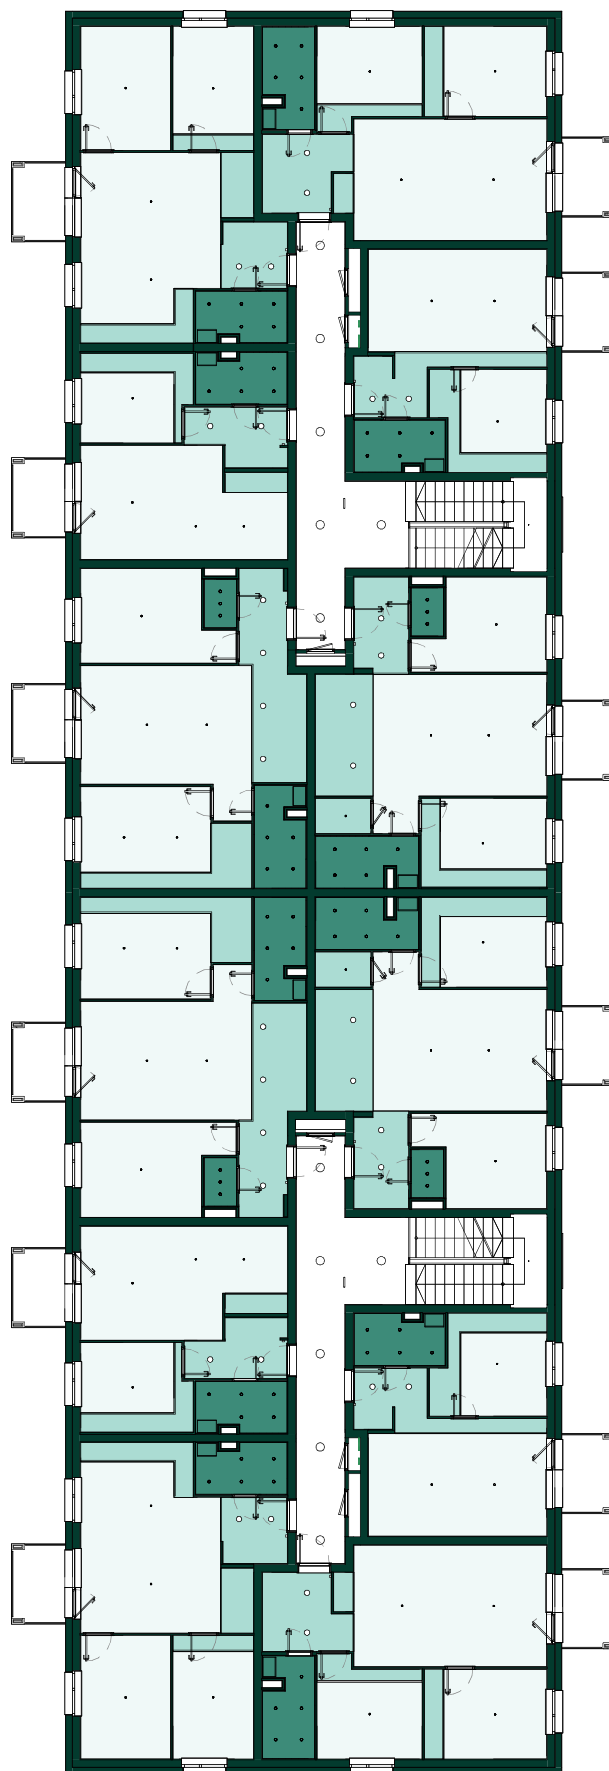

Griestu plāns
Prūšu iela 1H, 2.-5.stāvs

Apzīmējumi

- Špaktelēti un krāsoti dzelzsbetona paneļi, h ne mazāks kā 2.60m
- Piekārtie ģipškartona griesti, h ne mazāks kā 2.35m
- Piekārtie mitrumizturīga ģipškartona griesti, h ne mazāks kā 2.35 m