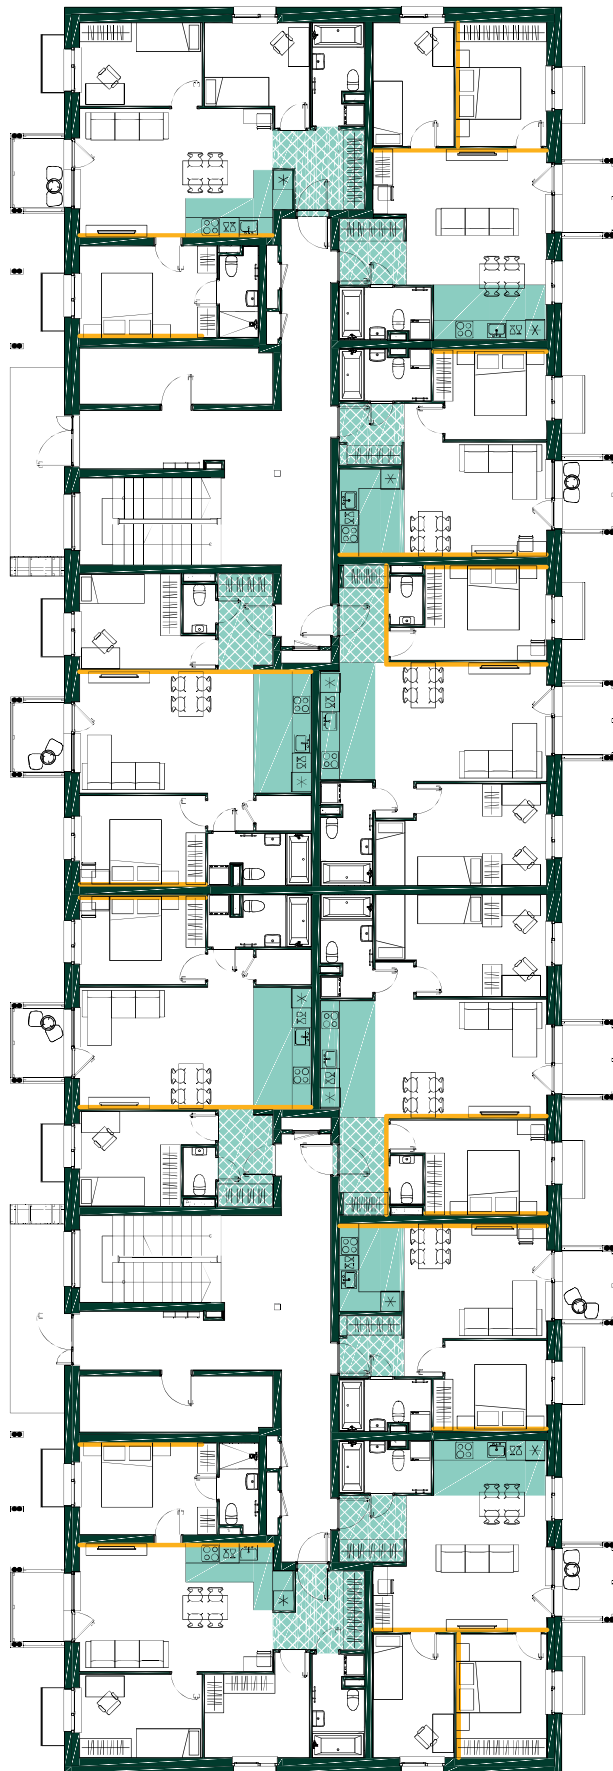

Flīzējumu, akcenta sienu zonējums un dubultās ārdurvis

Prūšu iela 1H, 1. stāvs

Apzīmējumi

- Koridora flīžu zona
- Virtuves flīžu zona
- Akcenta sienas

* Flīzējums koridora un virtuves zonā kā arī akcenta sienu krāsojums pieejamas tikai papildkolekcijām