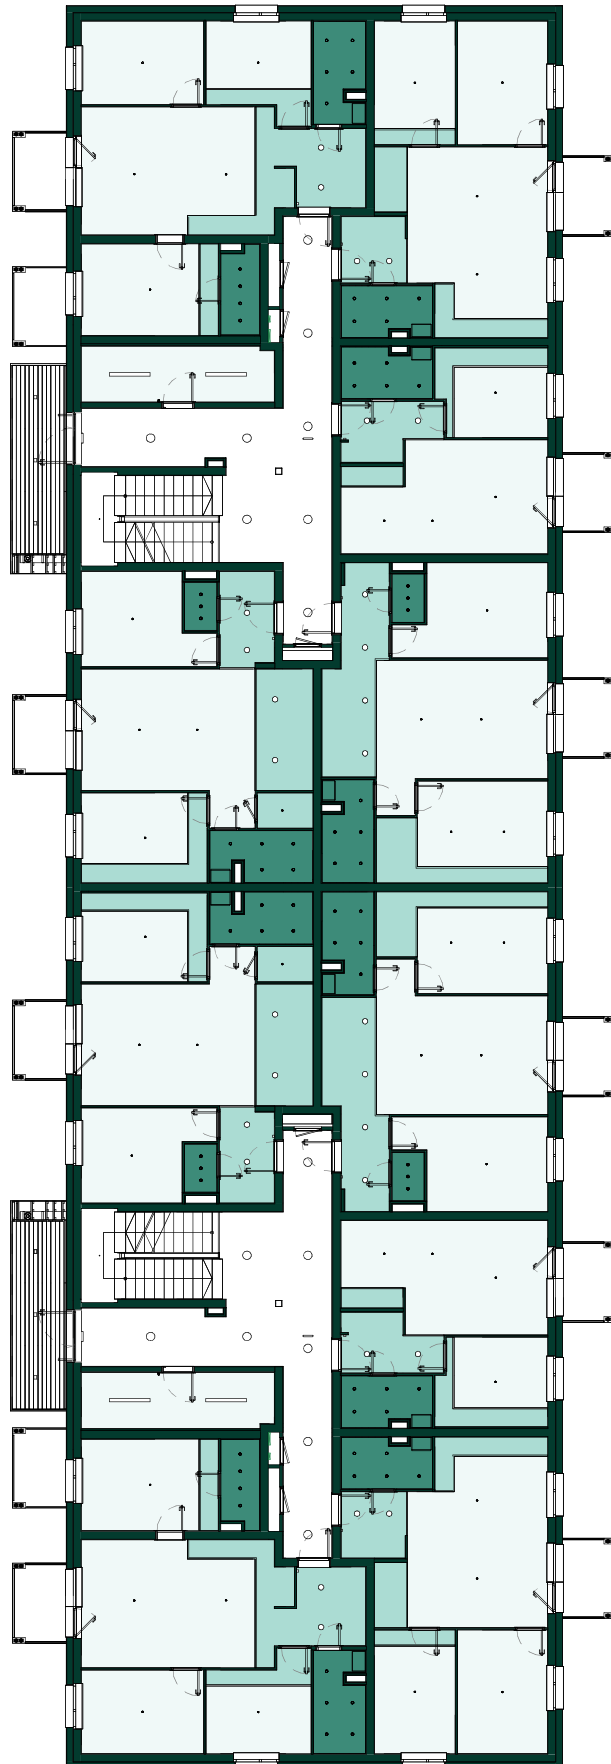

Griestu plāns

Prūšu iela 1H, 1. stāvs

Apzīmējumi

- Špaktelēti un krāsoti dzelzsbetona paneļi, h ne mazāks kā 2.60m
- Piekārtie ģipškartona griesti, h ne mazāks kā 2.35m
- Piekārtie mitrumizturīga ģipškartona griesti, h ne mazāks kā 2.35 m