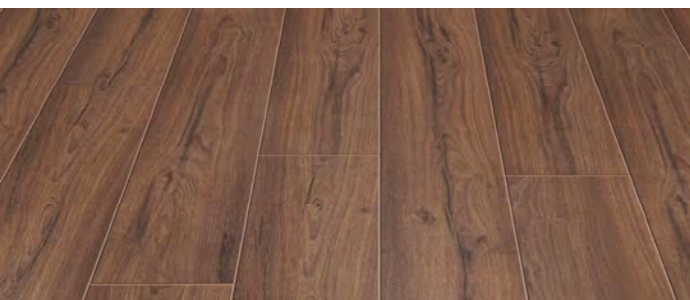

## Papildpiedāvājums **Sarma**

Pamata sienas tonis,  
balts NCS S 0300-N

Pamata sienas tonis,  
NCS S 1002-Y

Akcenta sienas tonis,  
NCS S 3005-Y50R

Durvju rokturis  
S 1007 Inox

Rozetes, slēdži  
Jung AS 500