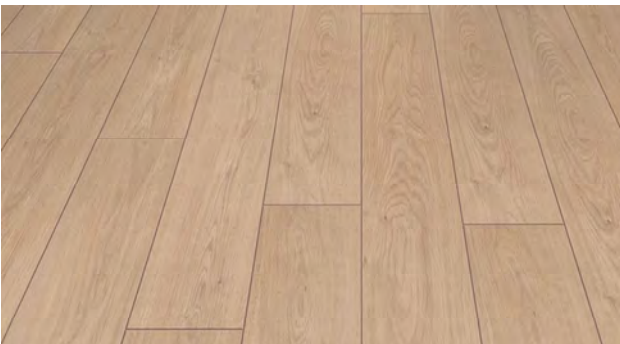

## Pamatpiedāvājums **Migla**

Pamata sienas tonis,  
NCS S 1000-N

Rozetes,slēdži  
Busch Jaeger - Basic 55

Durvju rokturis  
TH 104 Inox

Lamināts 32. vai augstāka klase,  
Grīdlīstes - lamināta tonī.

Laminētas durvis, baltas