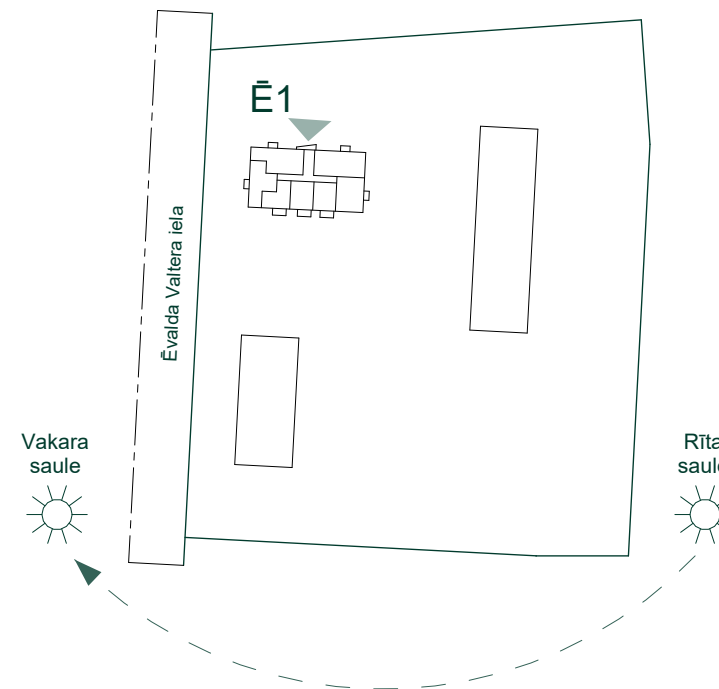

Bonava Latvija SIA
Reģ. Nr - 40003941615
Būv.reģ.nr. - 11657
Brīvības gatve 275,
Rīga, Latvija, LV-1006
info@bonava.lv, +371 67567841