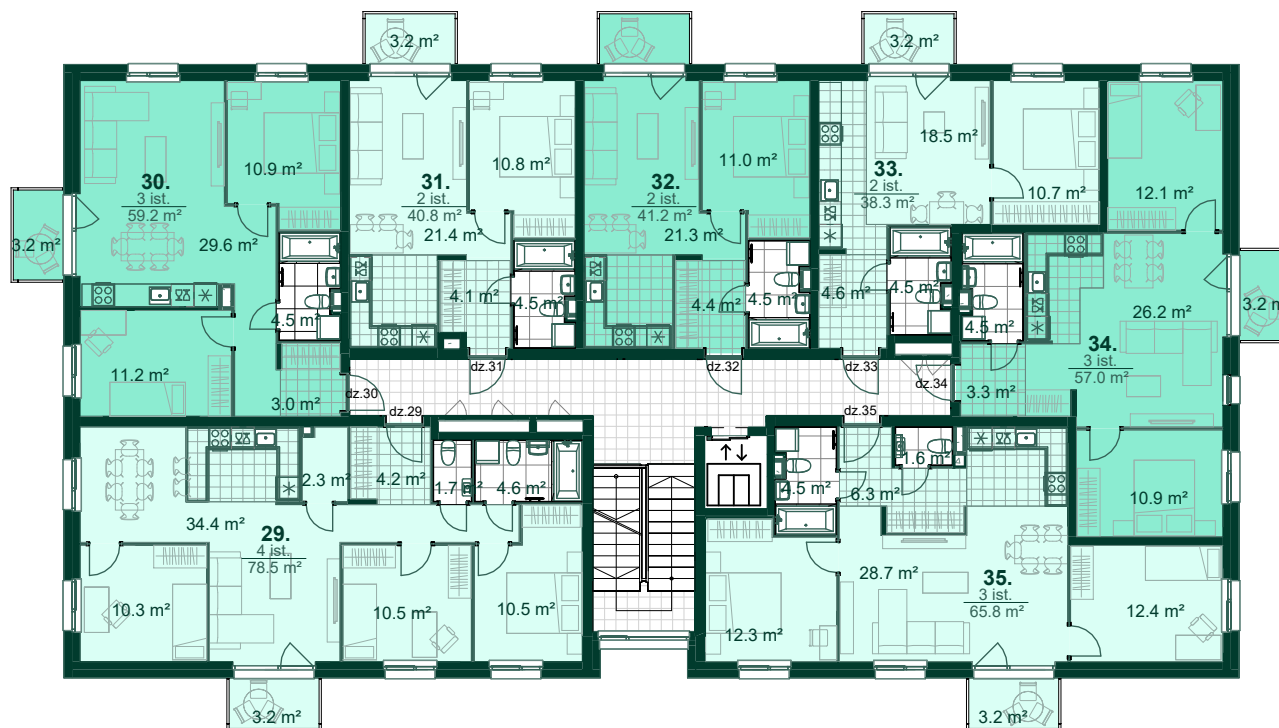

DZĪVOJAMĀ MĀJA Ē1, ĒVALDA VALTERA IELĀ 44 Stāvs: 5

Dzīvoklis	Platība
29	
Ārterpu platība	3.2 m²
Dzīvojamā platība	78.5 m²
	81.7 m²
30	
Ārterpu platība	3.2 m²
Dzīvojamā platība	59.2 m²
	62.4 m²
31	
Ārterpu platība	3.2 m²
Dzīvojamā platība	40.8 m²
	44.0 m²

Dzīvoklis	Platība
32	
Ārterpu platība	3.2 m²
Dzīvojamā platība	41.2 m²
	44.4 m²
33	
Ārterpu platība	3.2 m²
Dzīvojamā platība	38.3 m²
	41.5 m²
34	
Ārterpu platība	3.2 m²
Dzīvojamā platība	57.0 m²
	60.2 m²

Dzīvoklis	Platība
35	
Ārterpu platība	3.2 m²
Dzīvojamā platība	65.8 m²
	69.0 m²