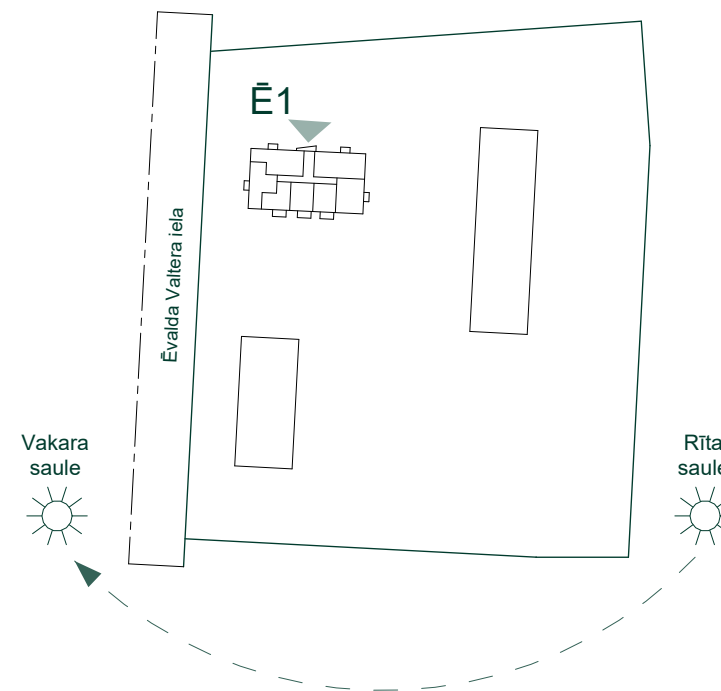

BONAVA

Bonava Latvija SIA
Reģ. Nr - 40003941615
Būv.reģ.nr. - 11657
Brīvības gatve 275,
Rīga, Latvija, LV-1006
info@bonava.lv, +371 67567841