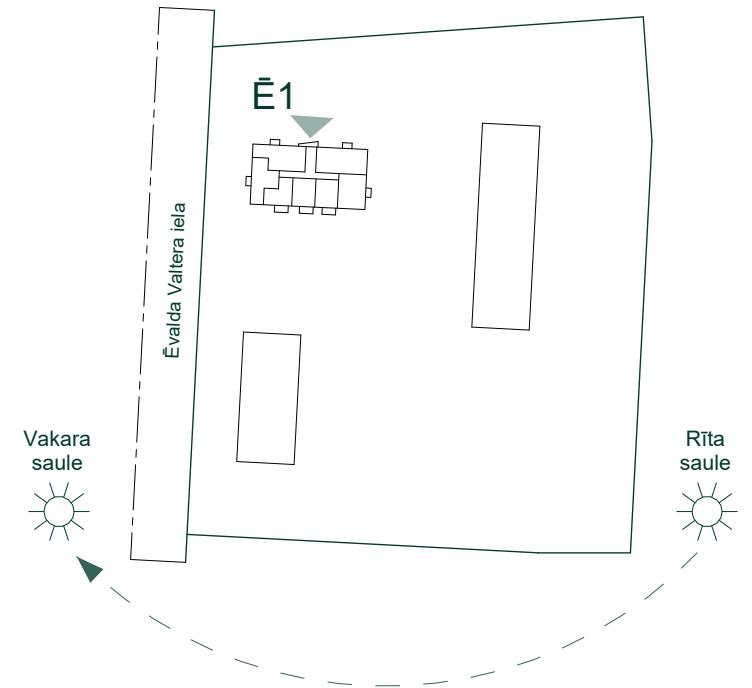

Bonava Latvija SIA
Reģ. Nr - 40003941615
Būv.reģ.nr. - 11657
Brīvības gatve 275,
Rīga, Latvija, LV-1006
info@bonava.lv, +371 67567841