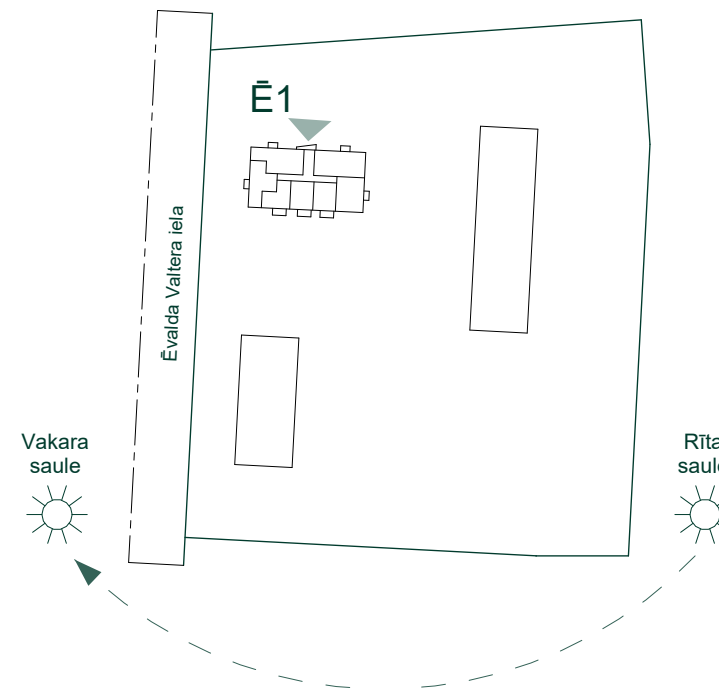

Bonava Latvija SIA
Reģ. Nr - 40003941615
Būv.reģ.nr. - 11657
Brīvības gatve 275,
Rīga, Latvija, LV-1006
info@bonava.lv, +371 67567841