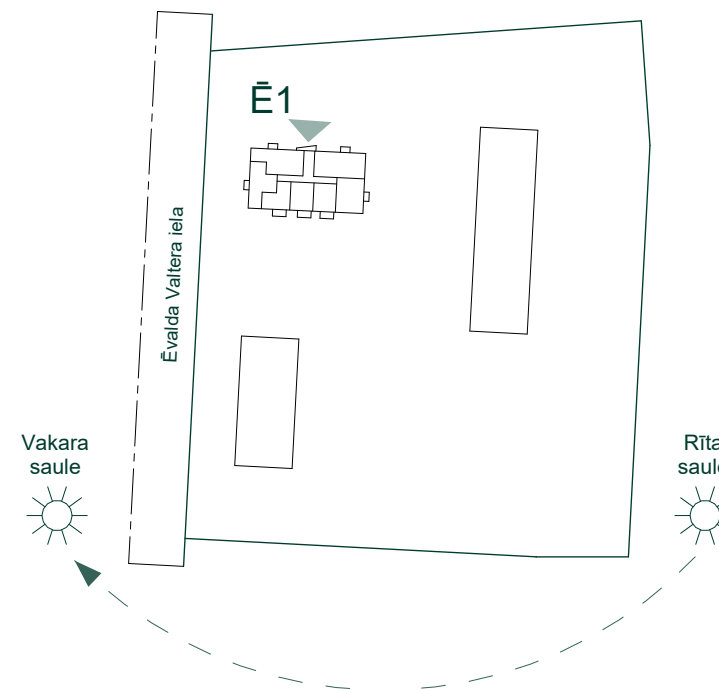

Bonava Latvija SIA
Reģ. Nr - 40003941615
Būv.reģ.nr. - 11657
Brīvības gatve 275,
Rīga, Latvija, LV-1006
info@bonava.lv, +371 67567841