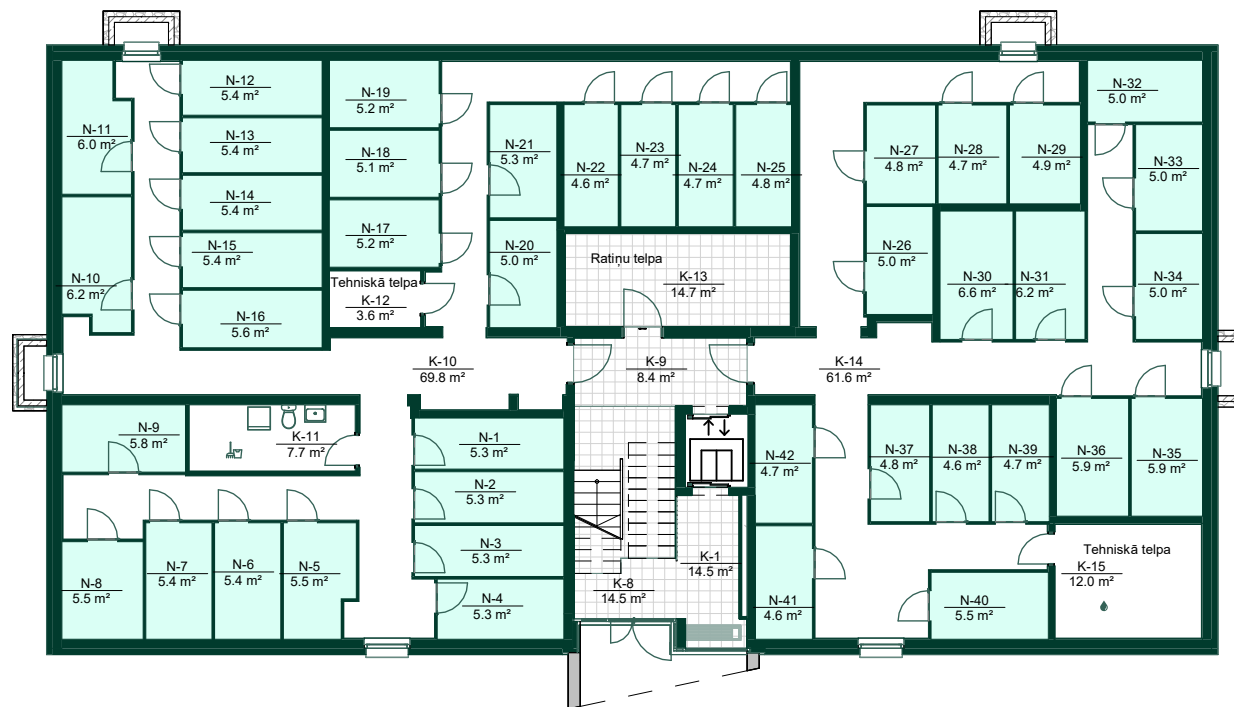

DŽĪVOJAMĀ MĀJA Ē1, ĒVALDA VALTERA IELĀ 44 Stāvs: Pagrabs

Pagraba stāva telpas. Telpu grupas kods
1200

Pagraba stāva telpas. Telpu grupas kods
1200

Pagraba stāva telpas. Telpu grupas kods
1200

Nr.	Nosaukums	Platība
N-1	PALĪGTELPA	5.3 m ²
N-2	PALĪGTELPA	5.3 m ²
N-3	PALĪGTELPA	5.3 m ²
N-4	PALĪGTELPA	5.3 m ²
N-5	PALĪGTELPA	5.5 m ²
N-6	PALĪGTELPA	5.4 m ²
N-7	PALĪGTELPA	5.4 m ²
N-8	PALĪGTELPA	5.5 m ²
N-9	PALĪGTELPA	5.8 m ²
N-10	PALĪGTELPA	6.2 m ²
N-11	PALĪGTELPA	6.0 m ²
N-12	PALĪGTELPA	5.4 m ²
N-13	PALĪGTELPA	5.4 m ²
N-14	PALĪGTELPA	5.4 m ²

Nr.	Nosaukums	Platība
N-15	PALĪGTELPA	5.4 m ²
N-16	PALĪGTELPA	5.6 m ²
N-17	PALĪGTELPA	5.2 m ²
N-18	PALĪGTELPA	5.1 m ²
N-19	PALĪGTELPA	5.2 m ²
N-20	PALĪGTELPA	5.0 m ²
N-21	PALĪGTELPA	5.3 m ²
N-22	PALĪGTELPA	4.6 m ²
N-23	PALĪGTELPA	4.7 m ²
N-24	PALĪGTELPA	4.7 m ²
N-25	PALĪGTELPA	4.8 m ²
N-26	PALĪGTELPA	5.0 m ²
N-27	PALĪGTELPA	4.8 m ²
N-28	PALĪGTELPA	4.7 m ²

Nr.	Nosaukums	Platība
N-29	PALĪGTELPA	4.9 m ²
N-30	PALĪGTELPA	6.6 m ²
N-31	PALĪGTELPA	6.2 m ²
N-32	PALĪGTELPA	5.0 m ²
N-33	PALĪGTELPA	5.0 m ²
N-34	PALĪGTELPA	5.0 m ²
N-35	PALĪGTELPA	5.9 m ²
N-36	PALĪGTELPA	5.9 m ²
N-37	PALĪGTELPA	4.8 m ²
N-38	PALĪGTELPA	4.6 m ²
N-39	PALĪGTELPA	4.7 m ²
N-40	PALĪGTELPA	5.5 m ²
N-41	PALĪGTELPA	4.6 m ²
N-42	PALĪGTELPA	4.7 m ²