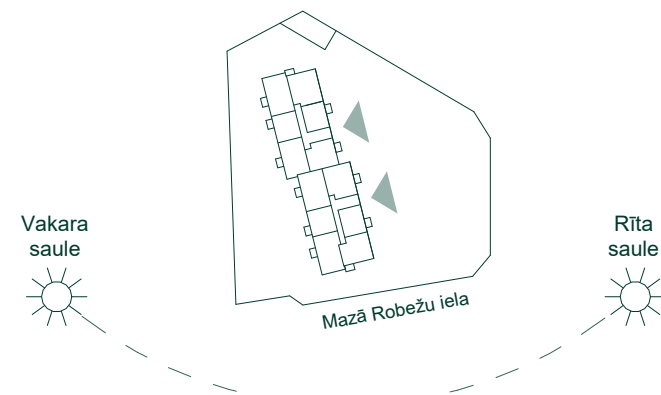

DZĪVOJAMĀ MĀJA DREILIŅOS, STOPIŅU NOVADĀ, MAZAJĀ ROBEŽU IELĀ 2 Stāvs: 3

Dzīvoklis	Platība
12	
Ārtelpu platība	3.6 m²
Dzīvojamā platība	36.6 m²
	40.2 m²
13	
Ārtelpu platība	3.6 m²
Dzīvojamā platība	50.8 m²
	54.4 m²
14	
Ārtelpu platība	3.6 m²
Dzīvojamā platība	56.2 m²
	59.8 m²
15	
Ārtelpu platība	3.6 m²
Dzīvojamā platība	41.4 m²
	45.0 m²

Dzīvoklis	Platība
16	
Ārtelpu platība	3.6 m²
Dzīvojamā platība	60.8 m²
	64.4 m²
17	
Ārtelpu platība	3.6 m²
Dzīvojamā platība	58.2 m²
	61.8 m²
41	
Ārtelpu platība	3.6 m²
Dzīvojamā platība	58.2 m²
	61.8 m²
42	
Ārtelpu platība	3.6 m²
Dzīvojamā platība	60.8 m²
	64.4 m²

Dzīvoklis	Platība
43	
Ārtelpu platība	3.6 m²
Dzīvojamā platība	41.4 m²
	45.0 m²
44	
Ārtelpu platība	3.6 m²
Dzīvojamā platība	56.2 m²
	59.8 m²
45	
Ārtelpu platība	3.6 m²
Dzīvojamā platība	50.8 m²
	54.4 m²
46	
Ārtelpu platība	3.6 m²
Dzīvojamā platība	36.6 m²
	40.2 m²