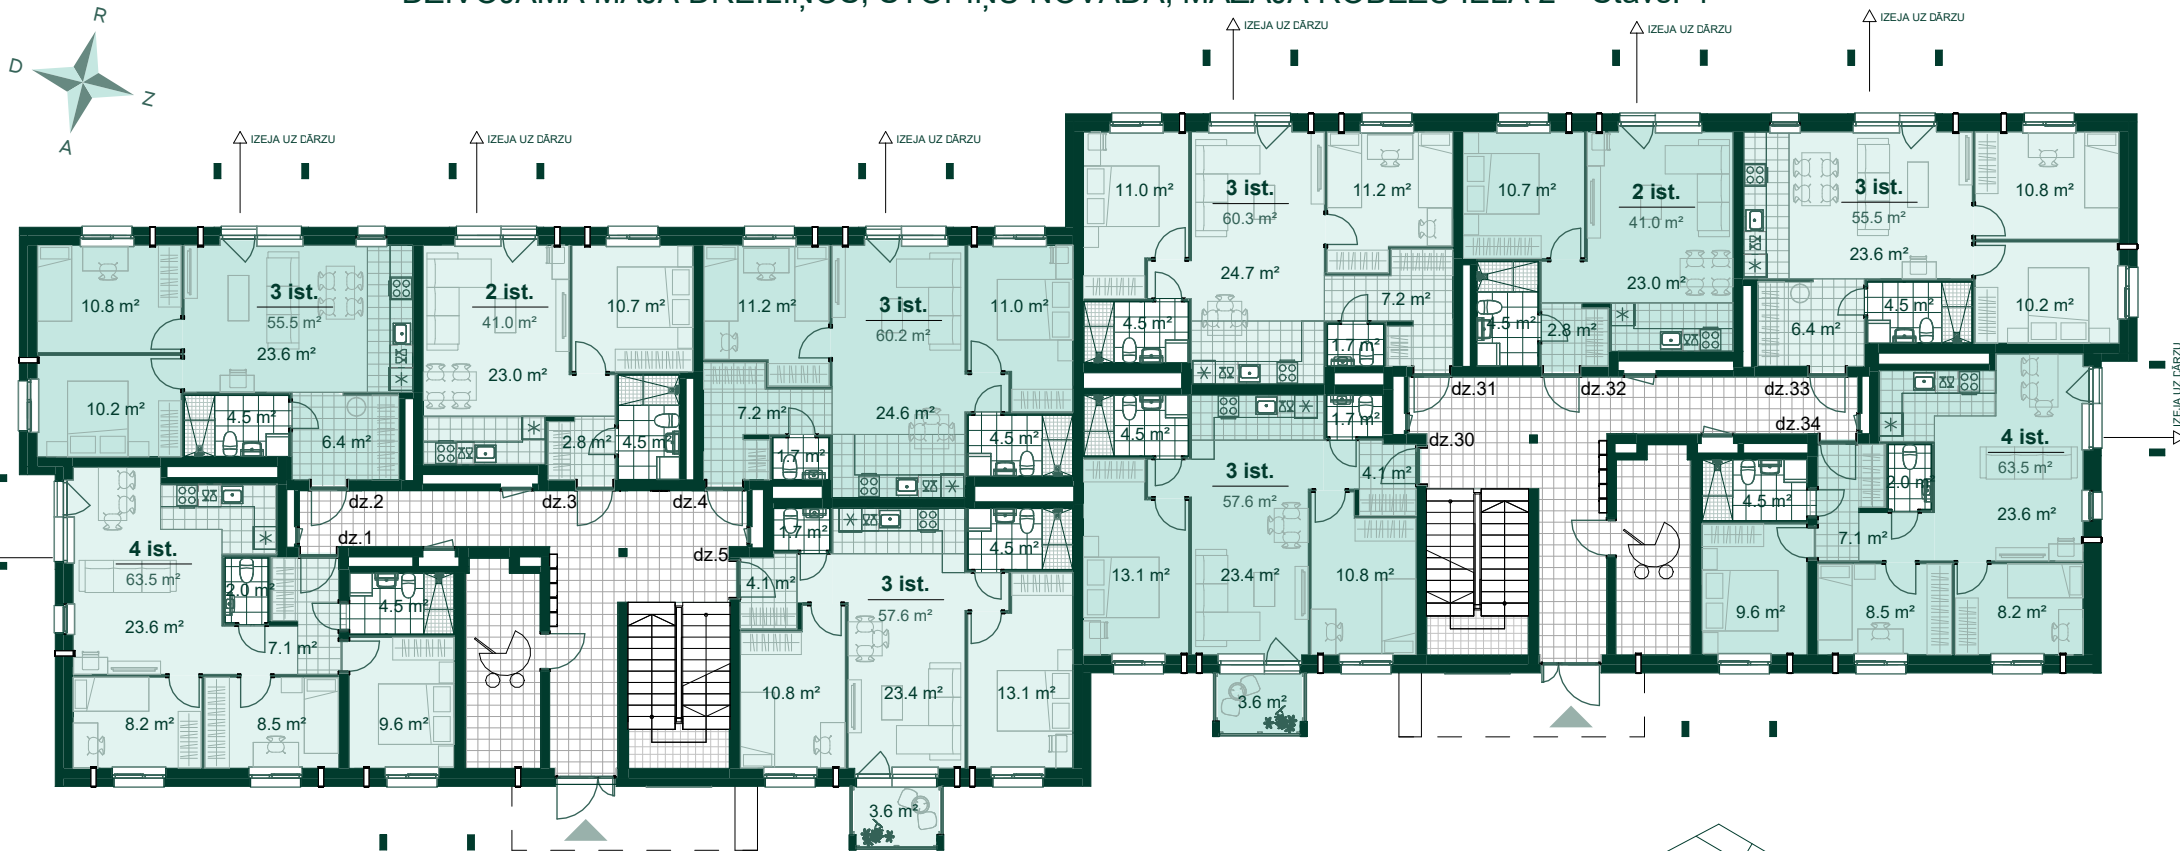

Pagrabstāva telpu platība

Nr.	Platība
N/49	8.6 m ²
N/50	5.6 m ²
N/51	9.2 m ²
N/52	8.4 m ²
N/53	8.8 m ²
N/54	5.5 m ²
N/55	5.5 m ²
N/56	7.3 m ²
N/57	7.8 m ²
N/58	8.9 m ²
Kopējā platība:	417.8 m ²

Vakara saule

Rīta saule

DZĪVOJAMĀ MĀJA DREILIŅOS, STOPIŅU NOVADĀ, MAZAJĀ ROBEŽU IELĀ 2 Stāvs: 1

Dzīvoklis	Platība
1	
Ārtelpu platība	18.9 m ²
Dzīvojamā platība	63.5 m ²
	82.4 m ²
2	
Ārtelpu platība	42.0 m ²
Dzīvojamā platība	55.5 m ²
	97.5 m ²
3	
Ārtelpu platība	19.0 m ²
Dzīvojamā platība	41.0 m ²
	60.0 m ²
4	
Ārtelpu platība	31.7 m ²
Dzīvojamā platība	60.2 m ²
	91.9 m ²