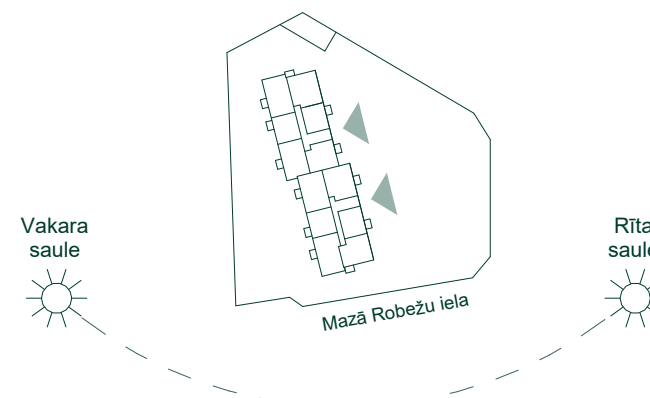

DZĪVOJAMĀ MĀJA DREILIŅOS, STUPIŅU NOVADĀ, MAZAJĀ ROBEŽU IELĀ 2 Stāvs: 2

Dzīvoklis	Platība
6	
Ārtelpu platība	3.6 m²
Dzīvojamā platība	36.2 m²
	39.8 m²
7	
Ārtelpu platība	3.6 m²
Dzīvojamā platība	50.0 m²
	53.6 m²
8	
Ārtelpu platība	3.6 m²
Dzīvojamā platība	55.5 m²
	59.1 m²
9	
Ārtelpu platība	3.6 m²
Dzīvojamā platība	41.0 m²
	44.6 m²

Dzīvoklis	Platība
10	
Ārtelpu platība	3.6 m²
Dzīvojamā platība	60.2 m²
	63.8 m²
11	
Ārtelpu platība	3.6 m²
Dzīvojamā platība	57.6 m²
	61.2 m²
35	
Ārtelpu platība	3.6 m²
Dzīvojamā platība	57.6 m²
	61.2 m²
36	
Ārtelpu platība	3.6 m²
Dzīvojamā platība	60.3 m²
	63.9 m²

Dzīvoklis	Platība
37	
Ārtelpu platība	3.6 m²
Dzīvojamā platība	41.0 m²
	44.6 m²
38	
Ārtelpu platība	3.6 m²
Dzīvojamā platība	55.5 m²
	59.1 m²
39	
Ārtelpu platība	3.6 m²
Dzīvojamā platība	50.0 m²
	53.6 m²
40	
Ārtelpu platība	3.6 m²
Dzīvojamā platība	36.2 m²
	39.8 m²