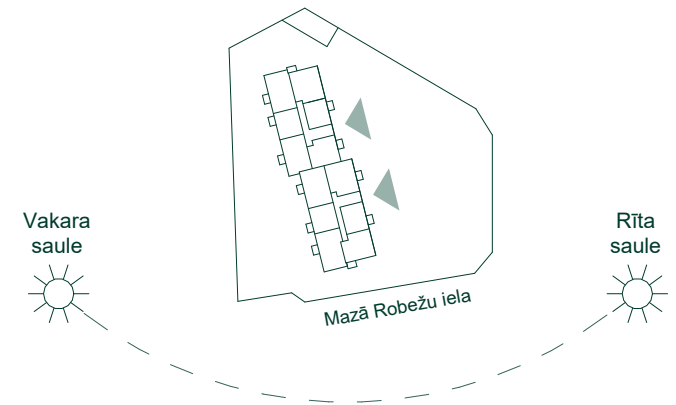

BONAVA

Bonava Latvija SIA
Reģ. Nr - 40003941615
Būv.reģ.nr. - 11657
Brīvības gatve 275,
Rīga, Latvija, LV-1006
info@bonava.lv, +371 67567841