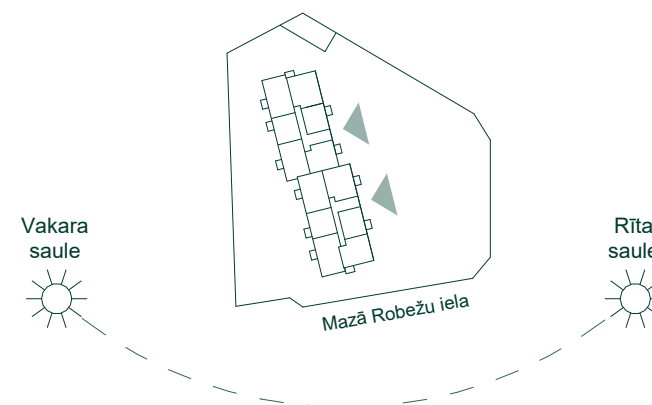

DZĪVOJAMĀ MĀJA DREILIŅOS, STOPIŅU NOVADĀ, MAZAJĀ ROBEŽU IELĀ 2 Stāvs: 4

Dzīvoklis	Platība
18	
Ārtelpu platība	3.6 m²
Dzīvojamā platība	36.6 m²
	40.2 m²
19	
Ārtelpu platība	3.6 m²
Dzīvojamā platība	50.8 m²
	54.4 m²
20	
Ārtelpu platība	3.6 m²
Dzīvojamā platība	56.2 m²
	59.8 m²
21	
Ārtelpu platība	3.6 m²
Dzīvojamā platība	41.4 m²
	45.0 m²

Dzīvoklis	Platība
22	
Ārtelpu platība	3.6 m²
Dzīvojamā platība	60.8 m²
	64.4 m²
23	
Ārtelpu platība	3.6 m²
Dzīvojamā platība	58.2 m²
	61.8 m²
47	
Ārtelpu platība	3.6 m²
Dzīvojamā platība	58.2 m²
	61.8 m²
48	
Ārtelpu platība	3.6 m²
Dzīvojamā platība	60.8 m²
	64.4 m²

Dzīvoklis	Platība
49	
Ārtelpu platība	3.6 m²
Dzīvojamā platība	41.4 m²
	45.0 m²
50	
Ārtelpu platība	3.6 m²
Dzīvojamā platība	56.2 m²
	59.8 m²
51	
Ārtelpu platība	3.6 m²
Dzīvojamā platība	50.8 m²
	54.4 m²
52	
Ārtelpu platība	3.6 m²
Dzīvojamā platība	36.6 m²
	40.2 m²