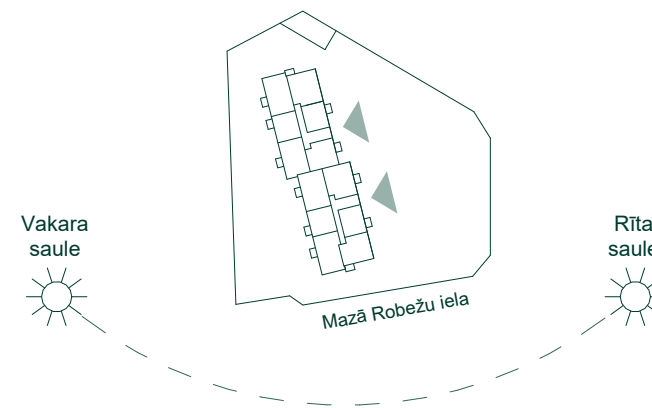

DZĪVOJAMĀ MĀJA DREILIŅOS, STOPIŅU NOVADĀ, MAZAJĀ ROBEŽU IELĀ 2 Stāvs: 1

Dzīvoklis	Platība
1	
Ārtelpu platība	18.9 m²
Dzīvojamā platība	63.5 m²
	82.4 m²
2	
Ārtelpu platība	42.0 m²
Dzīvojamā platība	55.5 m²
	97.5 m²
3	
Ārtelpu platība	19.0 m²
Dzīvojamā platība	41.0 m²
	60.0 m²
4	
Ārtelpu platība	31.7 m²
Dzīvojamā platība	60.2 m²
	91.9 m²

Dzīvoklis	Platība
5	
Ārtelpu platība	3.6 m²
Dzīvojamā platība	57.6 m²
	61.2 m²
30	
Ārtelpu platība	3.6 m²
Dzīvojamā platība	57.6 m²
	61.2 m²
31	
Ārtelpu platība	19.8 m²
Dzīvojamā platība	60.3 m²
	80.1 m²

Dzīvoklis	Platība
32	
Ārtelpu platība	10.7 m²
Dzīvojamā platība	41.0 m²
	51.7 m²
33	
Ārtelpu platība	18.8 m²
Dzīvojamā platība	55.5 m²
	74.3 m²
34	
Ārtelpu platība	49.1 m²
Dzīvojamā platība	63.5 m²
	112.6 m²