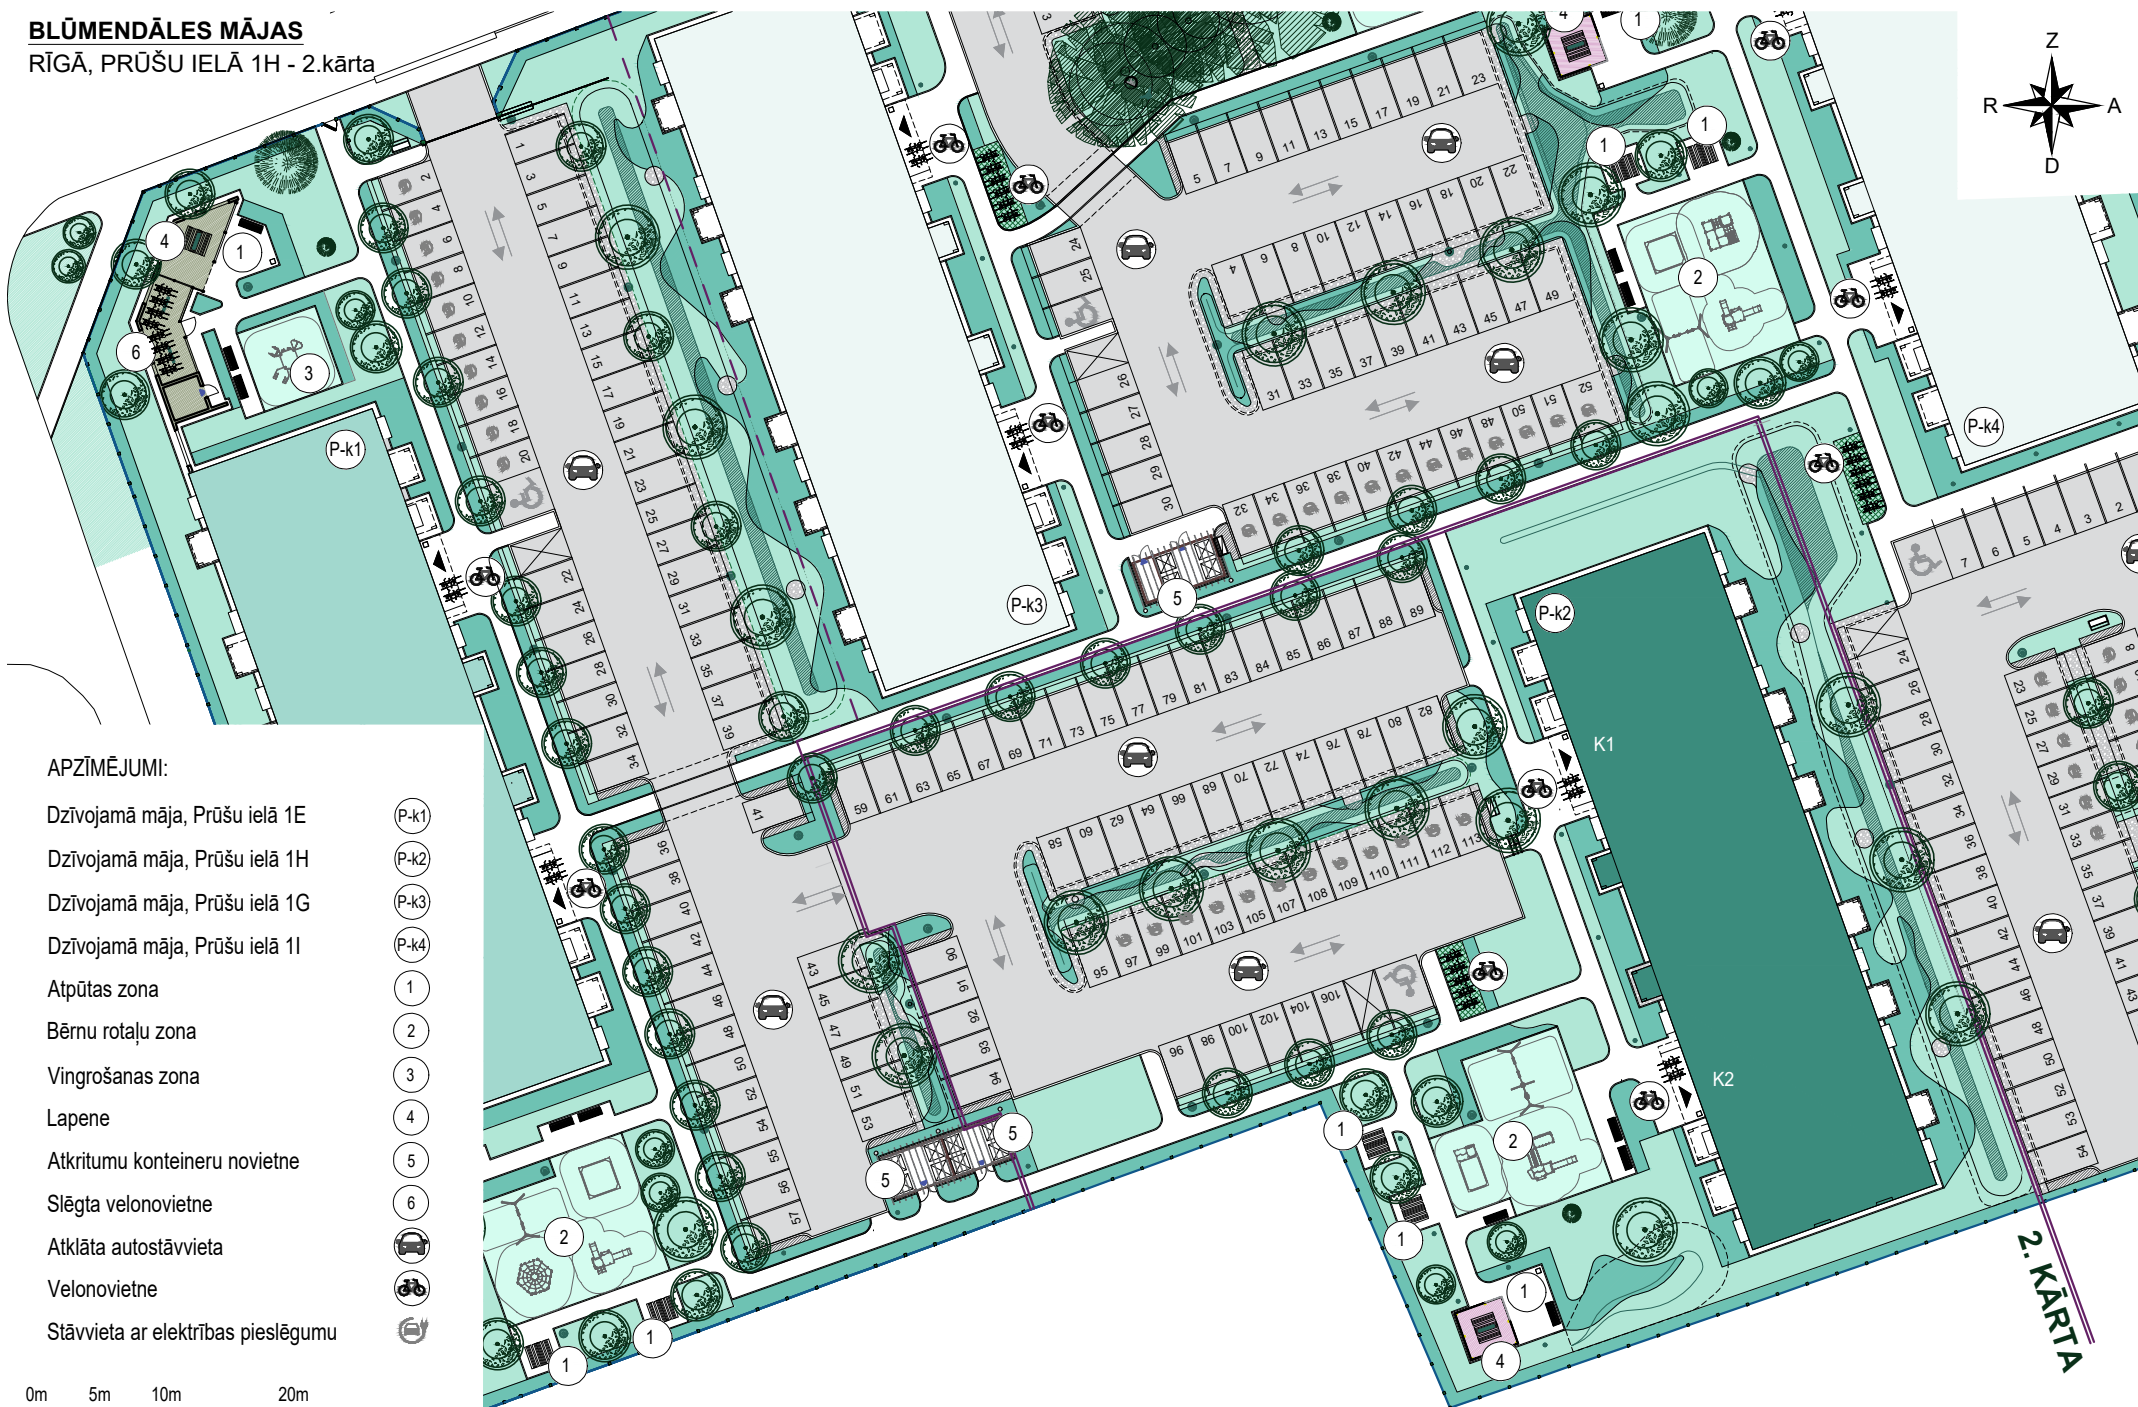

BLŪMENDĀLES MĀJAS

RĪGĀ, PRŪŠU IELĀ 1H - 2.kārta

APZĪMĒJUMI:

- Dzīvojamā māja, Prūšu ielā 1E
- Dzīvojamā māja, Prūšu ielā 1H
- Dzīvojamā māja, Prūšu ielā 1G
- Dzīvojamā māja, Prūšu ielā 1I
- Atpūtas zona
- Bērnu rotaļu zona
- Vingrošanas zona
- Lapene
- Atkritumu konteineru novietne
- Slēgta velonovietne
- Atklāta autostāvvietā
- Velonovietne
- Stāvvietā ar elektrības pieslēgumu

- P-k1
- P-k2
- P-k3
- P-k4
- 1
- 2
- 3
- 4
- 5
- 6
-
-
-

0m 5m 10m 20m

2. KĀRTA