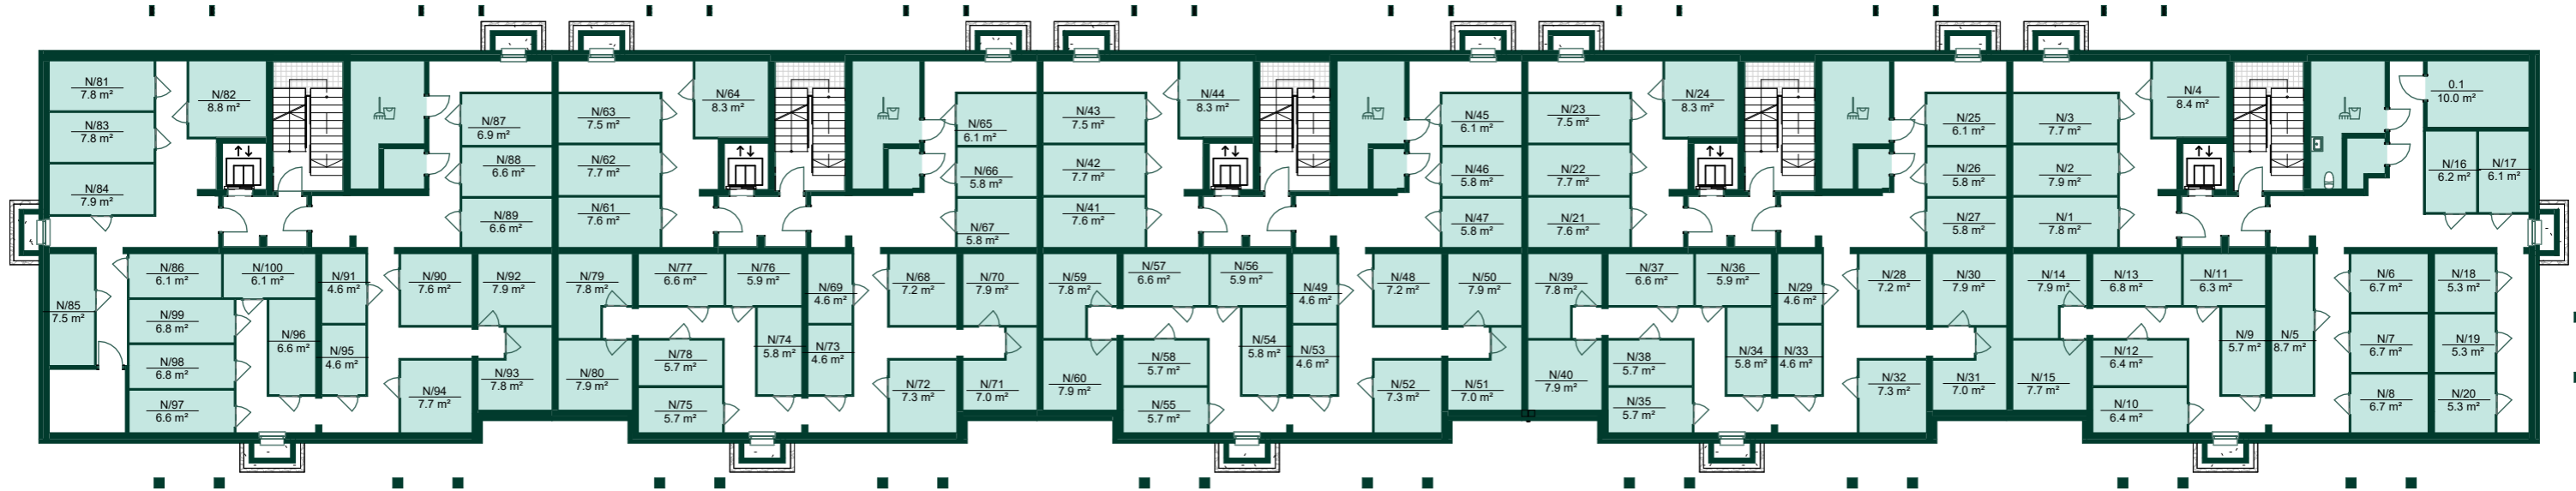

DZĪVOJAMĀS MĀJAS RĪGĀ, ROPAŽU IELĀ 16, 2-K2 Stāvs: Pagrabstāvs

Telpa	Platība
N/1	7.8 m ²
N/2	7.9 m ²
N/3	7.7 m ²
N/4	8.4 m ²
N/5	8.7 m ²
N/6	6.7 m ²
N/7	6.7 m ²
N/8	6.7 m ²
N/9	5.7 m ²
N/10	6.4 m ²
N/11	6.3 m ²
N/12	6.4 m ²
N/13	6.8 m ²
N/14	7.9 m ²
N/15	7.7 m ²

Telpa	Platība
N/16	6.2 m ²
N/17	6.1 m ²
N/18	5.3 m ²
N/19	5.3 m ²
N/20	5.3 m ²
N/21	7.6 m ²
N/22	7.7 m ²
N/23	7.5 m ²
N/24	8.3 m ²
N/25	6.1 m ²
N/26	5.8 m ²
N/27	5.8 m ²
N/28	7.2 m ²
N/29	4.6 m ²
N/30	7.9 m ²