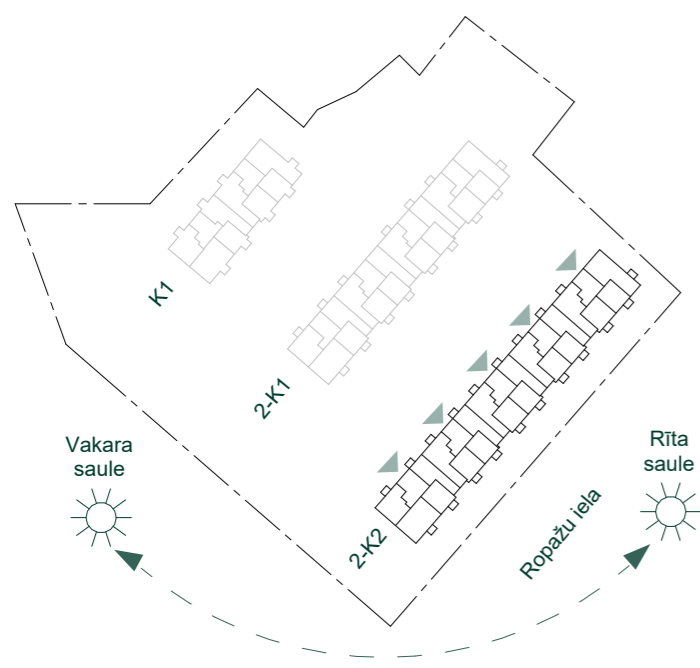

DZĪVOJAMĀS MĀJAS RĪGĀ, ROPAŽU IELĀ 16, 2-K2 Stāvs: 4

Dzīvoklis	Platība
13	
Ārtelpu platība	3.6 m²
Dzīvojamā platība	78.0 m²
	81.6 m²
14	
Ārtelpu platība	3.6 m²
Dzīvojamā platība	39.9 m²
	43.5 m²
15	
Ārtelpu platība	3.6 m²
Dzīvojamā platība	43.9 m²
	47.5 m²
16	
Ārtelpu platība	3.6 m²
Dzīvojamā platība	64.1 m²
	67.7 m²
33	
Ārtelpu platība	3.6 m²
Dzīvojamā platība	60.8 m²
	64.4 m²
34	
Ārtelpu platība	3.6 m²
Dzīvojamā platība	37.8 m²
	41.4 m²

Dzīvoklis	Platība
35	
Ārtelpu platība	3.6 m²
Dzīvojamā platība	41.5 m²
	45.1 m²
36	
Ārtelpu platība	3.6 m²
Dzīvojamā platība	62.9 m²
	66.5 m²
53	
Ārtelpu platība	3.6 m²
Dzīvojamā platība	60.6 m²
	64.2 m²
54	
Ārtelpu platība	3.6 m²
Dzīvojamā platība	37.8 m²
	41.4 m²
55	
Ārtelpu platība	3.6 m²
Dzīvojamā platība	41.5 m²
	45.1 m²
56	
Ārtelpu platība	3.6 m²
Dzīvojamā platība	62.9 m²
	66.5 m²

Dzīvoklis	Platība
73	
Ārtelpu platība	3.6 m²
Dzīvojamā platība	60.6 m²
	64.2 m²
74	
Ārtelpu platība	3.6 m²
Dzīvojamā platība	37.8 m²
	41.4 m²
75	
Ārtelpu platība	3.6 m²
Dzīvojamā platība	41.5 m²
	45.1 m²
76	
Ārtelpu platība	3.6 m²
Dzīvojamā platība	62.5 m²
	66.1 m²

Dzīvoklis	Platība
93	
Ārtelpu platība	3.6 m²
Dzīvojamā platība	64.0 m²
	67.6 m²
94	
Ārtelpu platība	3.6 m²
Dzīvojamā platība	38.2 m²
	41.8 m²
95	
Ārtelpu platība	3.6 m²
Dzīvojamā platība	68.0 m²
	71.6 m²
96	
Ārtelpu platība	3.6 m²
Dzīvojamā platība	48.4 m²
	52.0 m²