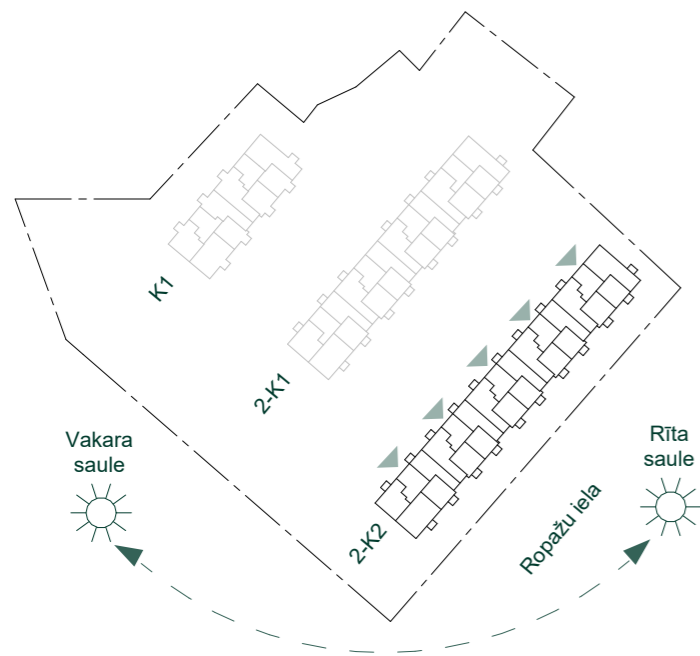

DZĪVOJAMĀS MĀJAS RĪGĀ, ROPAŽU IELĀ 16, 2-K2 Stāvs: 5

Dzīvoklis	Platība
17	
Ārtelpu platība	3.6 m²
Dzīvojamā platība	78.0 m²
	81.6 m²
18	
Ārtelpu platība	3.6 m²
Dzīvojamā platība	39.9 m²
	43.5 m²
19	
Ārtelpu platība	3.6 m²
Dzīvojamā platība	43.9 m²
	47.5 m²
20	
Ārtelpu platība	3.6 m²
Dzīvojamā platība	64.1 m²
	67.7 m²
37	
Ārtelpu platība	3.6 m²
Dzīvojamā platība	60.8 m²
	64.4 m²
38	
Ārtelpu platība	3.6 m²
Dzīvojamā platība	37.8 m²
	41.4 m²

Dzīvoklis	Platība
39	
Ārtelpu platība	3.6 m²
Dzīvojamā platība	41.5 m²
	45.1 m²
40	
Ārtelpu platība	3.6 m²
Dzīvojamā platība	62.9 m²
	66.5 m²
57	
Ārtelpu platība	3.6 m²
Dzīvojamā platība	60.6 m²
	64.2 m²
58	
Ārtelpu platība	3.6 m²
Dzīvojamā platība	37.8 m²
	41.4 m²
59	
Ārtelpu platība	3.6 m²
Dzīvojamā platība	41.5 m²
	45.1 m²
60	
Ārtelpu platība	3.6 m²
Dzīvojamā platība	62.9 m²
	66.5 m²

Dzīvoklis	Platība
77	
Ārtelpu platība	3.6 m²
Dzīvojamā platība	60.6 m²
	64.2 m²
78	
Ārtelpu platība	3.6 m²
Dzīvojamā platība	37.8 m²
	41.4 m²
79	
Ārtelpu platība	3.6 m²
Dzīvojamā platība	41.5 m²
	45.1 m²
80	
Ārtelpu platība	3.6 m²
Dzīvojamā platība	62.5 m²
	66.1 m²

Dzīvoklis	Platība
97	
Ārtelpu platība	3.6 m²
Dzīvojamā platība	64.0 m²
	67.6 m²
98	
Ārtelpu platība	3.6 m²
Dzīvojamā platība	38.2 m²
	41.8 m²
99	
Ārtelpu platība	3.6 m²
Dzīvojamā platība	68.0 m²
	71.6 m²
100	
Ārtelpu platība	3.6 m²
Dzīvojamā platība	48.4 m²
	52.0 m²