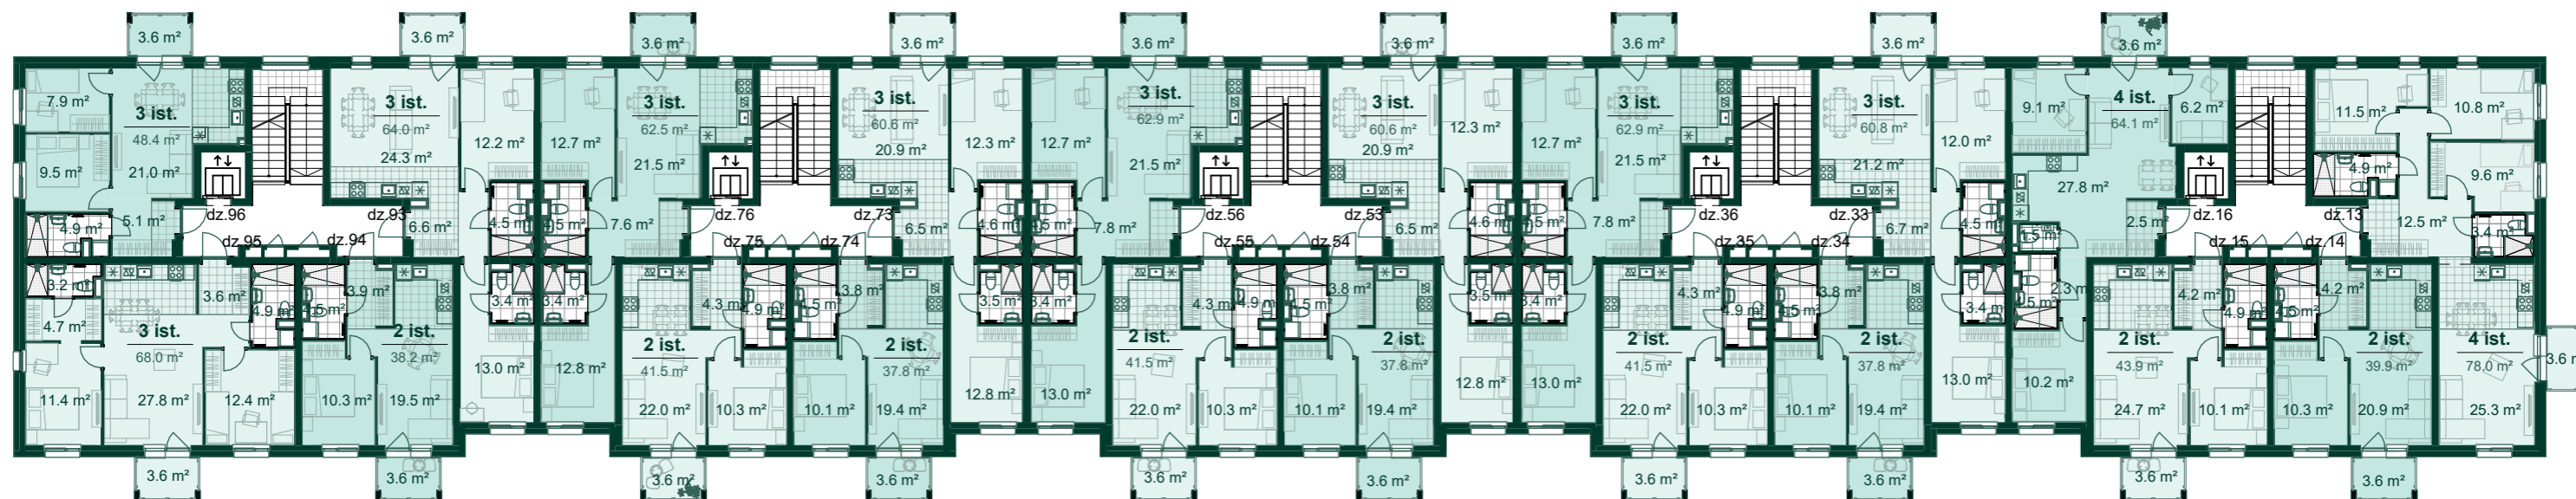

DZĪVOJAMĀS MĀJAS RĪGĀ, ROPAŽU IELĀ 16, 2-K2 Stāvs: 4

Dzīvoklis	Platība
13	
Ārtelpu platība	3.6 m²
Dzīvojamā platība	78.0 m²
	81.6 m²
14	
Ārtelpu platība	3.6 m²
Dzīvojamā platība	39.9 m²
	43.5 m²
15	
Ārtelpu platība	3.6 m²
Dzīvojamā platība	43.9 m²
	47.5 m²
16	
Ārtelpu platība	3.6 m²
Dzīvojamā platība	64.1 m²
	67.7 m²
33	
Ārtelpu platība	3.6 m²
Dzīvojamā platība	60.8 m²
	64.4 m²
34	
Ārtelpu platība	3.6 m²
Dzīvojamā platība	37.8 m²
	41.4 m²

Dzīvoklis	Platība
35	
Ārtelpu platība	3.6 m²
Dzīvojamā platība	41.5 m²
	45.1 m²
36	
Ārtelpu platība	3.6 m²
Dzīvojamā platība	62.9 m²
	66.5 m²
53	
Ārtelpu platība	3.6 m²
Dzīvojamā platība	60.6 m²
	64.2 m²
54	
Ārtelpu platība	3.6 m²
Dzīvojamā platība	37.8 m²
	41.4 m²
55	
Ārtelpu platība	3.6 m²
Dzīvojamā platība	41.5 m²
	45.1 m²
56	
Ārtelpu platība	3.6 m²
Dzīvojamā platība	62.9 m²
	66.5 m²

Dzīvoklis	Platība
73	
Ārtelpu platība	3.6 m²
Dzīvojamā platība	60.6 m²
	64.2 m²
74	
Ārtelpu platība	3.6 m²
Dzīvojamā platība	37.8 m²
	41.4 m²
75	
Ārtelpu platība	3.6 m²
Dzīvojamā platība	41.5 m²
	45.1 m²
76	
Ārtelpu platība	3.6 m²
Dzīvojamā platība	62.5 m²
	66.1 m²

Dzīvoklis	Platība
93	
Ārtelpu platība	3.6 m²
Dzīvojamā platība	64.0 m²
	67.6 m²
94	
Ārtelpu platība	3.6 m²
Dzīvojamā platība	38.2 m²
	41.8 m²
95	
Ārtelpu platība	3.6 m²
Dzīvojamā platība	68.0 m²
	71.6 m²
96	
Ārtelpu platība	3.6 m²
Dzīvojamā platība	48.4 m²
	52.0 m²