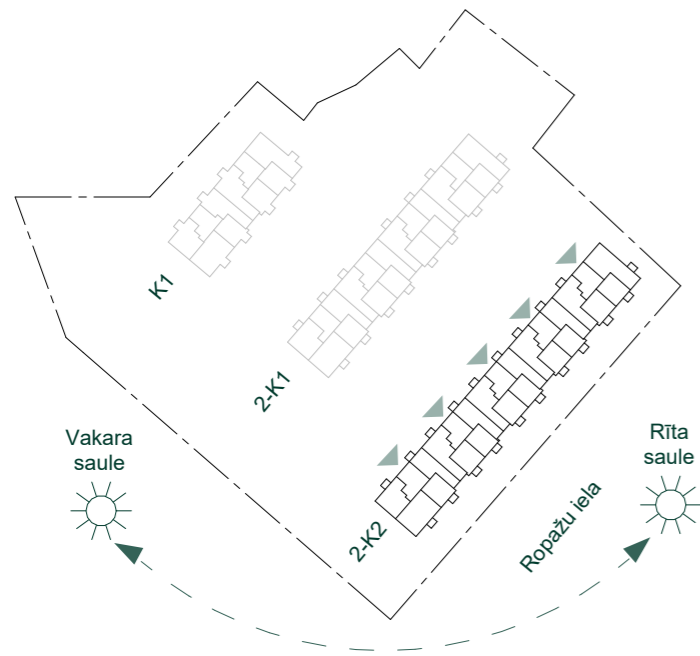

DZĪVOJAMĀS MĀJAS RĪGĀ, ROPAŽU IELĀ 16, 2-K2 Stāvs: Pagrabstāvs

Telpa	Platība
N/1	7.8 m ²
N/2	7.9 m ²
N/3	7.7 m ²
N/4	8.4 m ²
N/5	8.7 m ²
N/6	6.7 m ²
N/7	6.7 m ²
N/8	6.7 m ²
N/9	5.7 m ²
N/10	6.4 m ²
N/11	6.3 m ²
N/12	6.4 m ²
N/13	6.8 m ²
N/14	7.9 m ²
N/15	7.7 m ²