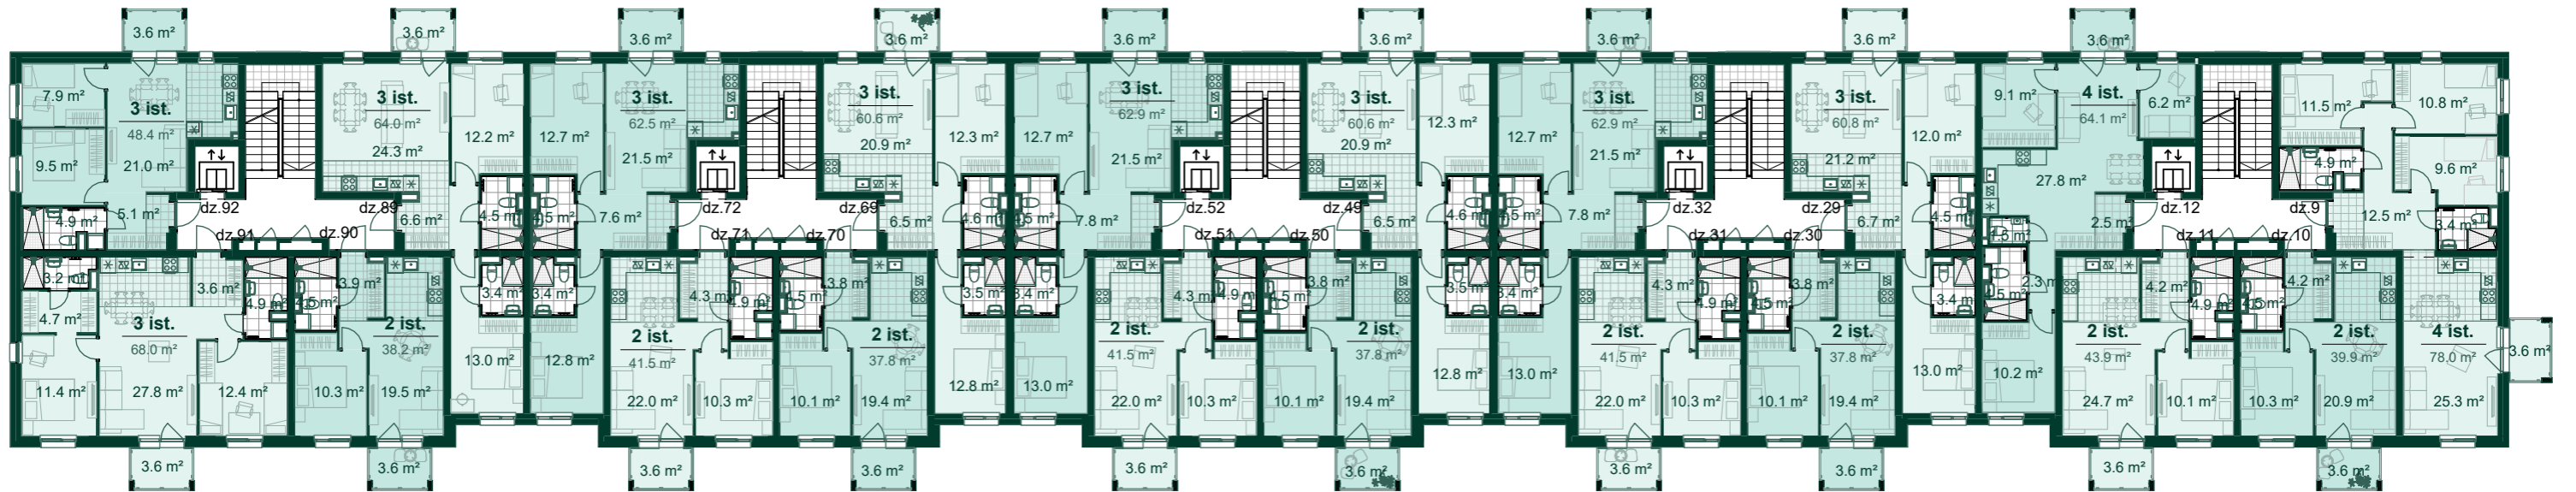

DZĪVOJAMĀS MĀJAS RĪGĀ, ROPAŽU IELĀ 16, 2-K2 Stāvs: 3

Dzīvoklis	Platība
9	
Ārtelpu platība	3.6 m²
Dzīvojamā platība	78.0 m²
	81.6 m²
10	
Ārtelpu platība	3.6 m²
Dzīvojamā platība	39.9 m²
	43.5 m²
11	
Ārtelpu platība	3.6 m²
Dzīvojamā platība	43.9 m²
	47.5 m²
12	
Ārtelpu platība	3.6 m²
Dzīvojamā platība	64.1 m²
	67.7 m²
29	
Ārtelpu platība	3.6 m²
Dzīvojamā platība	60.8 m²
	64.4 m²
30	
Ārtelpu platība	3.6 m²
Dzīvojamā platība	37.8 m²
	41.4 m²

Dzīvoklis	Platība
31	
Ārtelpu platība	3.6 m²
Dzīvojamā platība	41.5 m²
	45.1 m²
32	
Ārtelpu platība	3.6 m²
Dzīvojamā platība	62.9 m²
	66.5 m²
49	
Ārtelpu platība	3.6 m²
Dzīvojamā platība	60.6 m²
	64.2 m²
50	
Ārtelpu platība	3.6 m²
Dzīvojamā platība	37.8 m²
	41.4 m²
51	
Ārtelpu platība	3.6 m²
Dzīvojamā platība	41.5 m²
	45.1 m²
52	
Ārtelpu platība	3.6 m²
Dzīvojamā platība	62.9 m²
	66.5 m²

Dzīvoklis	Platība
69	
Ārtelpu platība	3.6 m²
Dzīvojamā platība	60.6 m²
	64.2 m²
70	
Ārtelpu platība	3.6 m²
Dzīvojamā platība	37.8 m²
	41.4 m²
71	
Ārtelpu platība	3.6 m²
Dzīvojamā platība	41.5 m²
	45.1 m²
72	
Ārtelpu platība	3.6 m²
Dzīvojamā platība	62.5 m²
	66.1 m²

Dzīvoklis	Platība
89	
Ārtelpu platība	3.6 m²
Dzīvojamā platība	64.0 m²
	67.6 m²
90	
Ārtelpu platība	3.6 m²
Dzīvojamā platība	38.2 m²
	41.8 m²
91	
Ārtelpu platība	3.6 m²
Dzīvojamā platība	68.0 m²
	71.6 m²
92	
Ārtelpu platība	3.6 m²
Dzīvojamā platība	48.4 m²
	52.0 m²