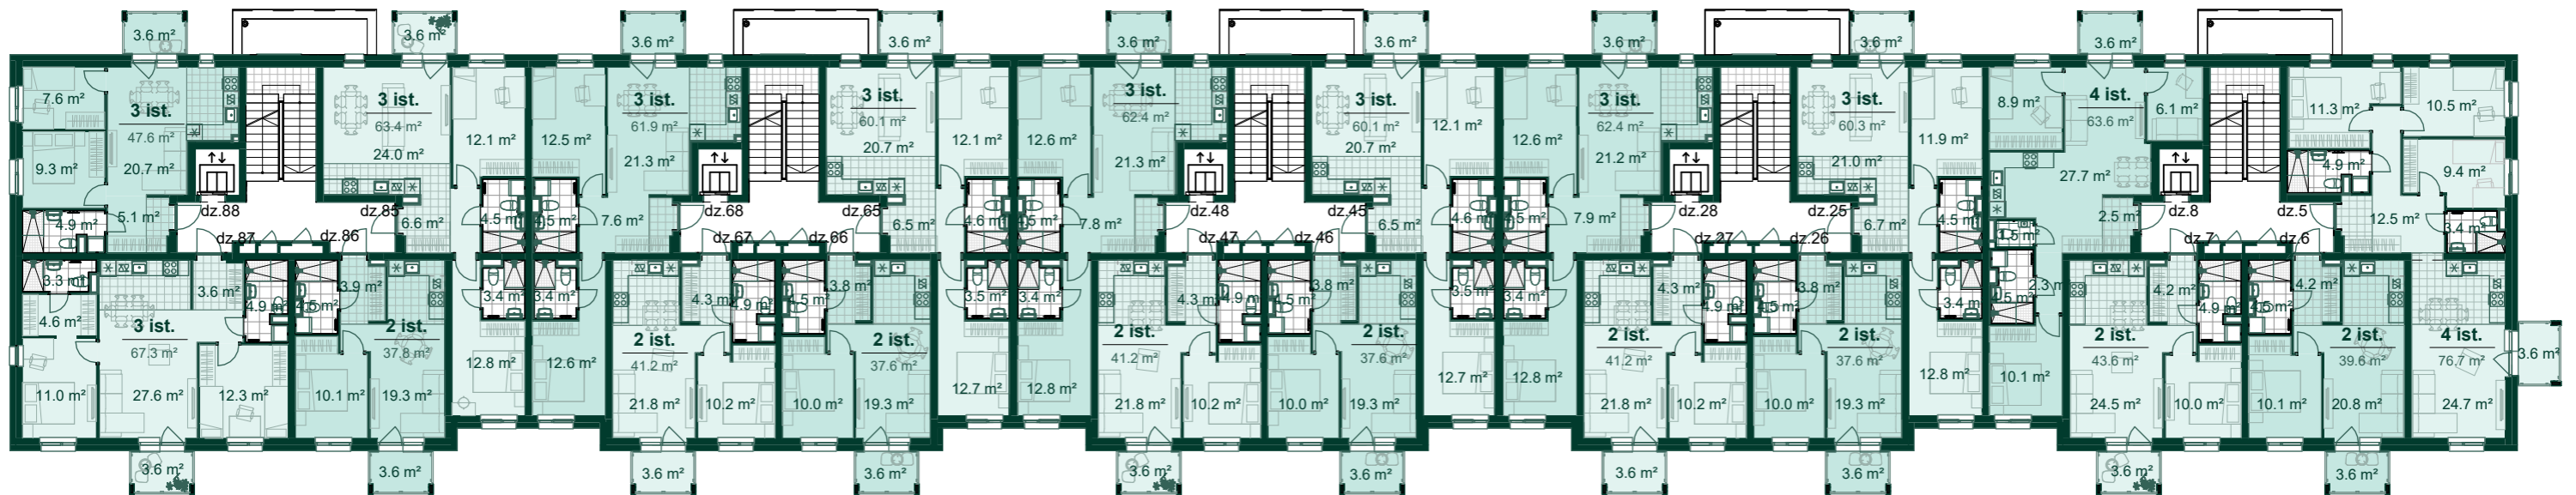

DZĪVOJAMĀS MĀJAS RĪGĀ, ROPAŽU IELĀ 16, 2-K2 Stāvs: 2

Dzīvoklis	Platība
5	
Ārtelpu platība	3.6 m²
Dzīvojamā platība	76.7 m²
	80.3 m²
6	
Ārtelpu platība	3.6 m²
Dzīvojamā platība	39.6 m²
	43.2 m²
7	
Ārtelpu platība	3.6 m²
Dzīvojamā platība	43.6 m²
	47.2 m²
8	
Ārtelpu platība	3.6 m²
Dzīvojamā platība	63.6 m²
	67.2 m²
25	
Ārtelpu platība	3.6 m²
Dzīvojamā platība	60.3 m²
	63.9 m²
26	
Ārtelpu platība	3.6 m²
Dzīvojamā platība	37.6 m²
	41.2 m²

Dzīvoklis	Platība
27	
Ārtelpu platība	3.6 m²
Dzīvojamā platība	41.2 m²
	44.8 m²
28	
Ārtelpu platība	3.6 m²
Dzīvojamā platība	62.4 m²
	66.0 m²
45	
Ārtelpu platība	3.6 m²
Dzīvojamā platība	60.1 m²
	63.7 m²
46	
Ārtelpu platība	3.6 m²
Dzīvojamā platība	37.6 m²
	41.2 m²
47	
Ārtelpu platība	3.6 m²
Dzīvojamā platība	41.2 m²
	44.8 m²
48	
Ārtelpu platība	3.6 m²
Dzīvojamā platība	62.4 m²
	66.0 m²

Dzīvoklis	Platība
65	
Ārtelpu platība	3.6 m²
Dzīvojamā platība	60.1 m²
	63.7 m²
66	
Ārtelpu platība	3.6 m²
Dzīvojamā platība	37.6 m²
	41.2 m²
67	
Ārtelpu platība	3.6 m²
Dzīvojamā platība	41.2 m²
	44.8 m²
68	
Ārtelpu platība	3.6 m²
Dzīvojamā platība	61.9 m²
	65.5 m²

Dzīvoklis	Platība
85	
Ārtelpu platība	3.6 m²
Dzīvojamā platība	63.4 m²
	67.0 m²
86	
Ārtelpu platība	3.6 m²
Dzīvojamā platība	37.8 m²
	41.4 m²
87	
Ārtelpu platība	3.6 m²
Dzīvojamā platība	67.3 m²
	70.9 m²
88	
Ārtelpu platība	3.6 m²
Dzīvojamā platība	47.6 m²
	51.2 m²