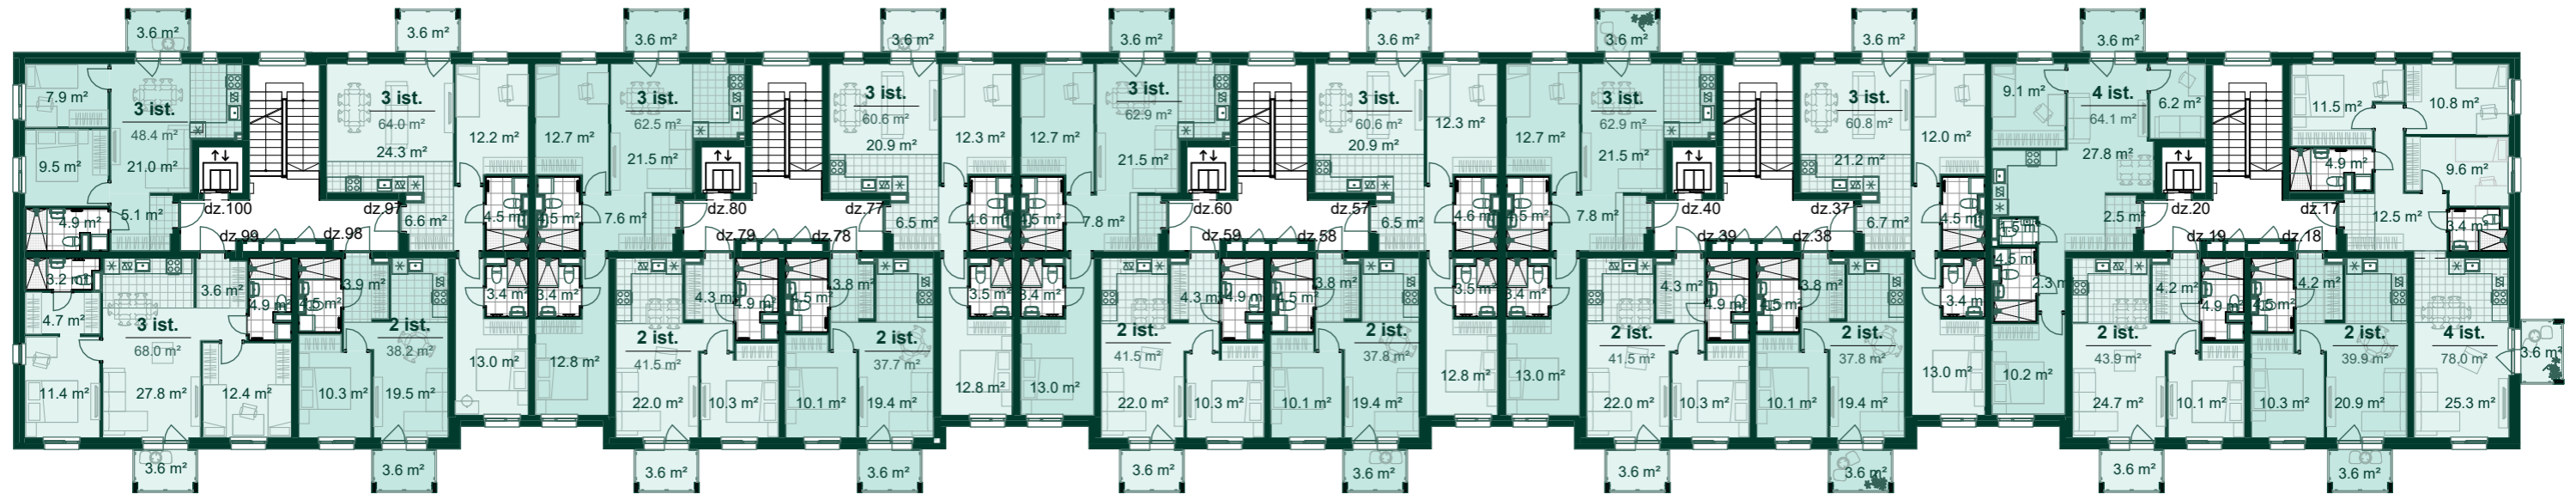

DZĪVOJAMĀS MĀJAS RĪGĀ, ROPAŽU IELĀ 16, 2-K2 Stāvs: 5

Dzīvoklis	Platība
17	
Ārtelpu platība	3.6 m²
Dzīvojamā platība	78.0 m²
	81.6 m²
18	
Ārtelpu platība	3.6 m²
Dzīvojamā platība	39.9 m²
	43.5 m²
19	
Ārtelpu platība	3.6 m²
Dzīvojamā platība	43.9 m²
	47.5 m²
20	
Ārtelpu platība	3.6 m²
Dzīvojamā platība	64.1 m²
	67.7 m²
37	
Ārtelpu platība	3.6 m²
Dzīvojamā platība	60.8 m²
	64.4 m²
38	
Ārtelpu platība	3.6 m²
Dzīvojamā platība	37.8 m²
	41.4 m²

Dzīvoklis	Platība
39	
Ārtelpu platība	3.6 m²
Dzīvojamā platība	41.5 m²
	45.1 m²
40	
Ārtelpu platība	3.6 m²
Dzīvojamā platība	62.9 m²
	66.5 m²
57	
Ārtelpu platība	3.6 m²
Dzīvojamā platība	60.6 m²
	64.2 m²
58	
Ārtelpu platība	3.6 m²
Dzīvojamā platība	37.8 m²
	41.4 m²
59	
Ārtelpu platība	3.6 m²
Dzīvojamā platība	41.5 m²
	45.1 m²
60	
Ārtelpu platība	3.6 m²
Dzīvojamā platība	62.9 m²
	66.5 m²

Dzīvoklis	Platība
77	
Ārtelpu platība	3.6 m²
Dzīvojamā platība	60.6 m²
	64.2 m²
78	
Ārtelpu platība	3.6 m²
Dzīvojamā platība	37.8 m²
	41.4 m²
79	
Ārtelpu platība	3.6 m²
Dzīvojamā platība	41.5 m²
	45.1 m²
80	
Ārtelpu platība	3.6 m²
Dzīvojamā platība	62.5 m²
	66.1 m²

Dzīvoklis	Platība
97	
Ārtelpu platība	3.6 m²
Dzīvojamā platība	64.0 m²
	67.6 m²
98	
Ārtelpu platība	3.6 m²
Dzīvojamā platība	38.2 m²
	41.8 m²
99	
Ārtelpu platība	3.6 m²
Dzīvojamā platība	68.0 m²
	71.6 m²
100	
Ārtelpu platība	3.6 m²
Dzīvojamā platība	48.4 m²
	52.0 m²