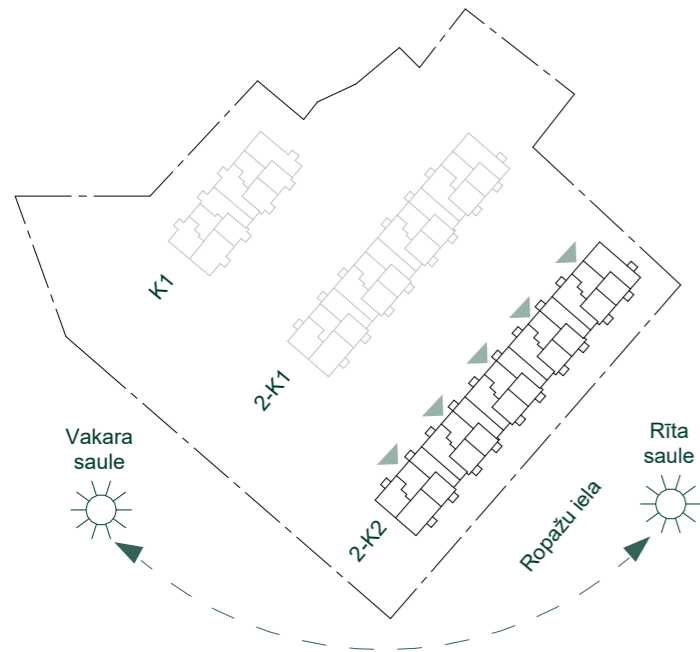

DZĪVOJAMĀS MĀJAS RĪGĀ, ROPAŽU IELĀ 16, 2-K2 Stāvs: 3

Dzīvoklis	Platība
9	
Ārtelpu platība	3.6 m²
Dzīvojamā platība	78.0 m²
	81.6 m²
10	
Ārtelpu platība	3.6 m²
Dzīvojamā platība	39.9 m²
	43.5 m²
11	
Ārtelpu platība	3.6 m²
Dzīvojamā platība	43.9 m²
	47.5 m²
12	
Ārtelpu platība	3.6 m²
Dzīvojamā platība	64.1 m²
	67.7 m²
29	
Ārtelpu platība	3.6 m²
Dzīvojamā platība	60.8 m²
	64.4 m²
30	
Ārtelpu platība	3.6 m²
Dzīvojamā platība	37.8 m²
	41.4 m²

Dzīvoklis	Platība
31	
Ārtelpu platība	3.6 m²
Dzīvojamā platība	41.5 m²
	45.1 m²
32	
Ārtelpu platība	3.6 m²
Dzīvojamā platība	62.9 m²
	66.5 m²
49	
Ārtelpu platība	3.6 m²
Dzīvojamā platība	60.6 m²
	64.2 m²
50	
Ārtelpu platība	3.6 m²
Dzīvojamā platība	37.8 m²
	41.4 m²
51	
Ārtelpu platība	3.6 m²
Dzīvojamā platība	41.5 m²
	45.1 m²
52	
Ārtelpu platība	3.6 m²
Dzīvojamā platība	62.9 m²
	66.5 m²

Dzīvoklis	Platība
69	
Ārtelpu platība	3.6 m²
Dzīvojamā platība	60.6 m²
	64.2 m²
70	
Ārtelpu platība	3.6 m²
Dzīvojamā platība	37.8 m²
	41.4 m²
71	
Ārtelpu platība	3.6 m²
Dzīvojamā platība	41.5 m²
	45.1 m²
72	
Ārtelpu platība	3.6 m²
Dzīvojamā platība	62.5 m²
	66.1 m²

Dzīvoklis	Platība
89	
Ārtelpu platība	3.6 m²
Dzīvojamā platība	64.0 m²
	67.6 m²
90	
Ārtelpu platība	3.6 m²
Dzīvojamā platība	38.2 m²
	41.8 m²
91	
Ārtelpu platība	3.6 m²
Dzīvojamā platība	68.0 m²
	71.6 m²
92	
Ārtelpu platība	3.6 m²
Dzīvojamā platība	48.4 m²
	52.0 m²