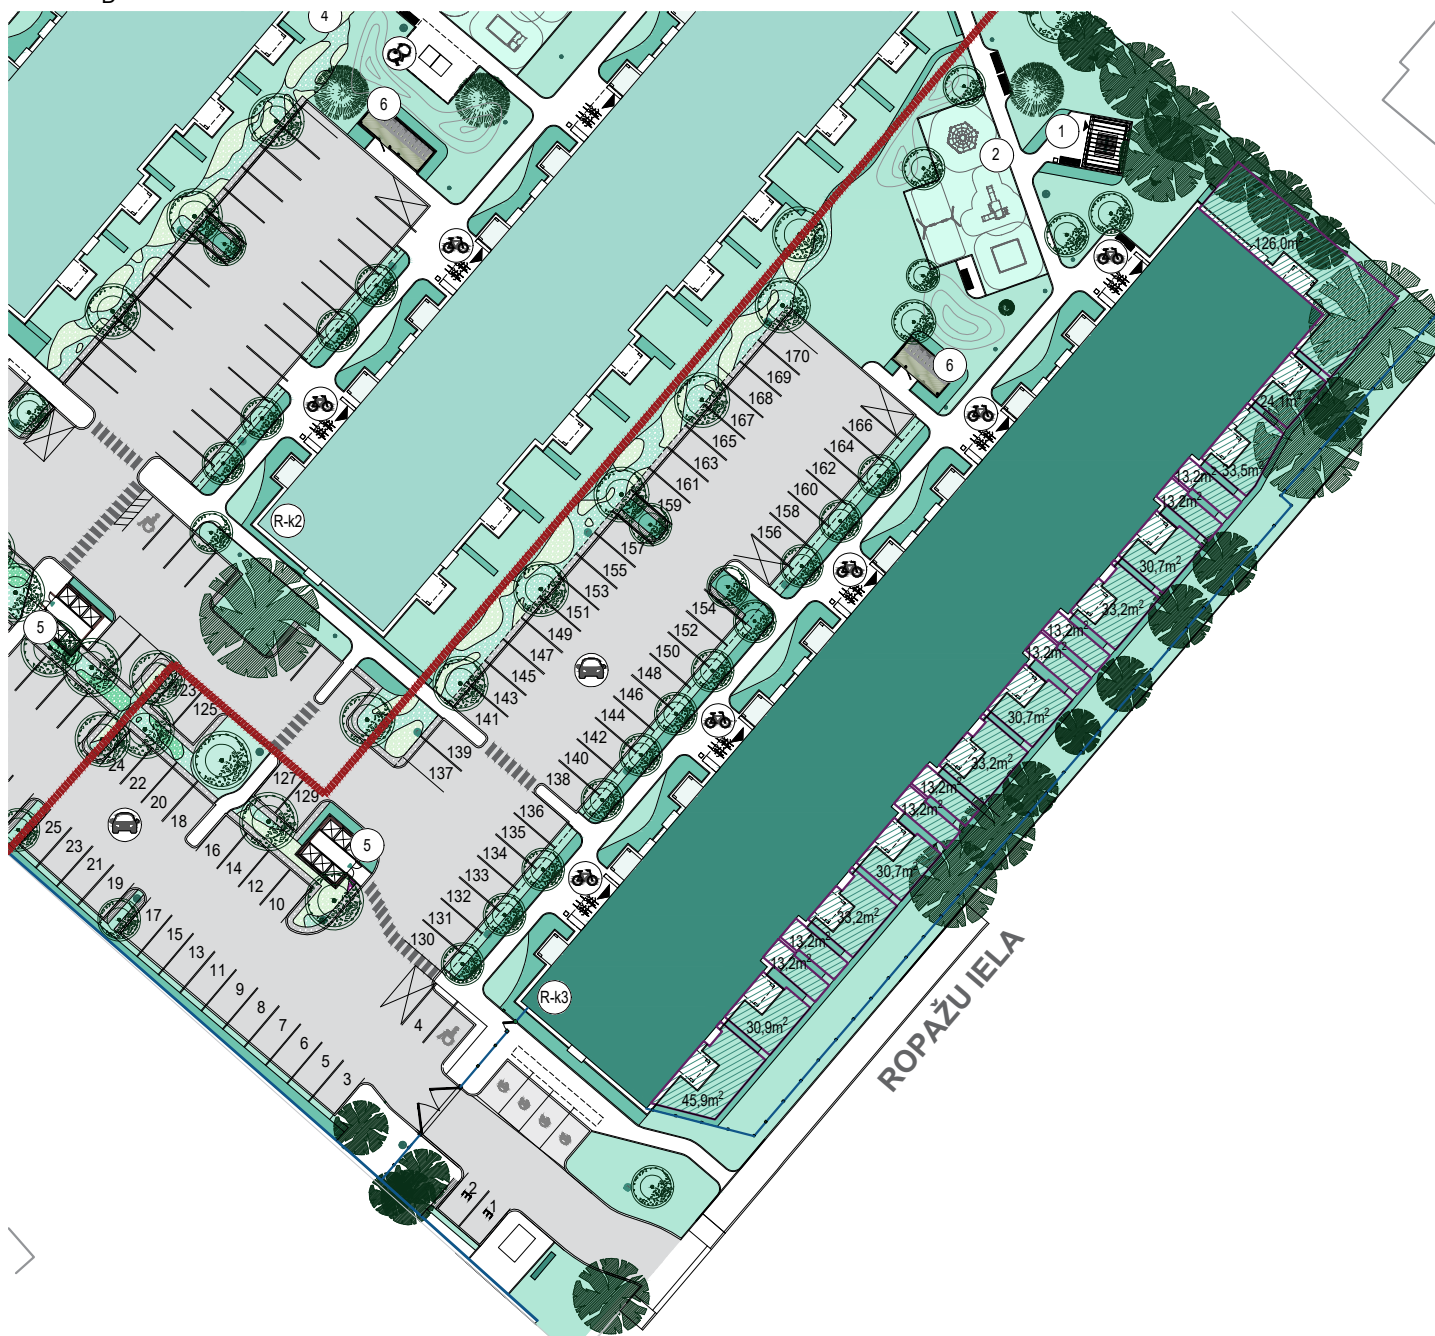

BONAVAL PROJEKTS - ROPAŽU 16

RĪGĀ, ROPAŽU IELA 16

APZĪMĒJUMI:

Dzīvojamā māja, Ropažu ielā 16	(R-k1)	Privāto dārzu zona	(4)
Dzīvojamā māja, Ropažu ielā 16	(R-k2)	Atkritumu konteineri	(5)
Dzīvojamā māja, Ropažu ielā 16	(R-k3)	Slēgta velonovietne	(6)
Atpūtas zona	(1)	Atklātā autostāvieta	(🚗)
Bērnu rotaļu zona	(2)	Velonovietne	(🚲)
Vingrošanas zona	(3)	Galda tenisa galds	(🏓)

DZĪVOKĻA LIETOŠANĀ NODOTA TERITORIJA

	Nr./a	Dzīvokļa Nr./a (dārza teritorijas apzīmējums)
	m ²	Platība