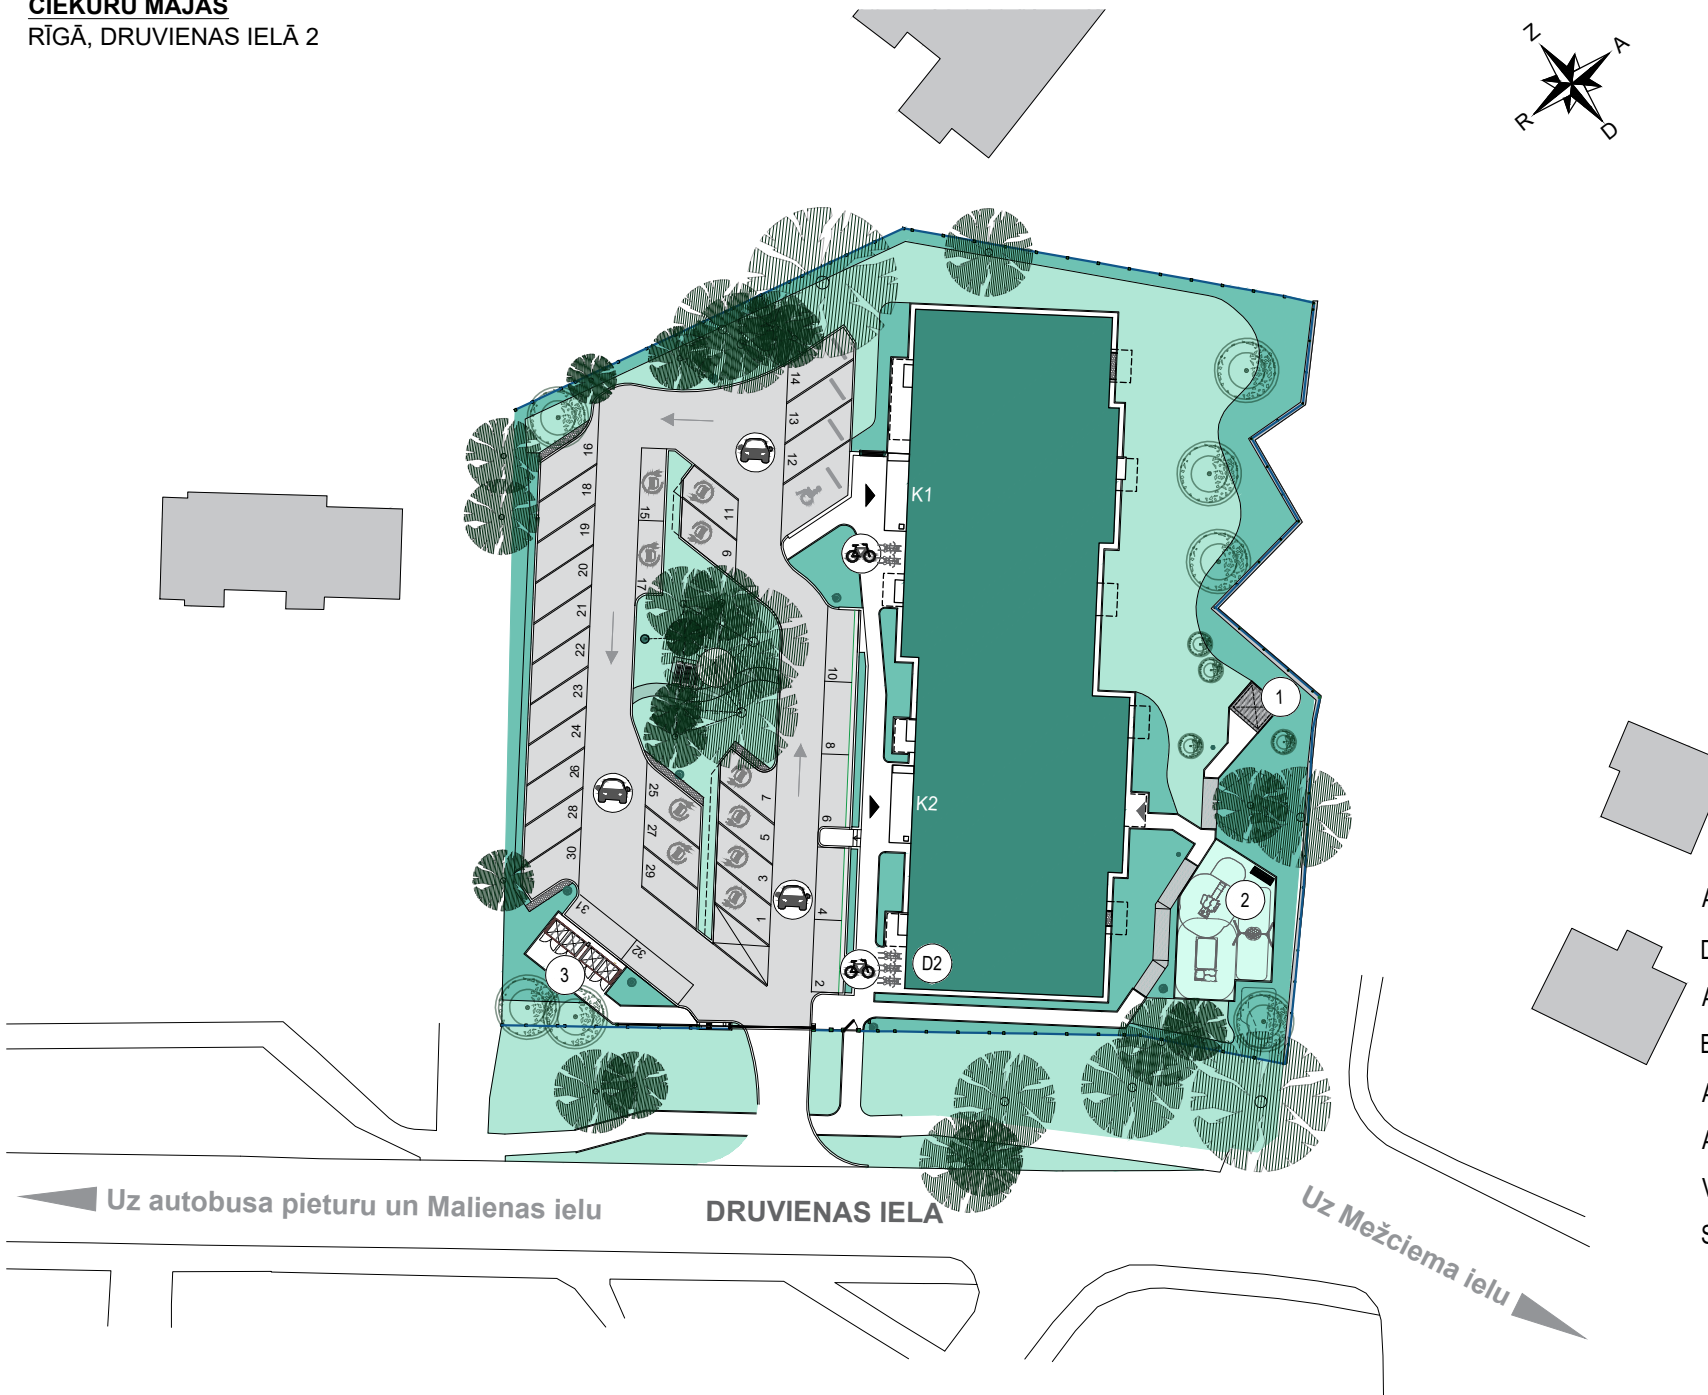

ČIEKURU MĀJAS  
RĪGĀ, DRUVIENAS IELĀ 2

APZĪMĒJUMI:

- Dzīvojamā māja, Druvienas ielā 2
- Atpūtas zona
- Bērnu rotaļu zona
- Atkritumu konteineru novietne
- Atklāta autostāvieta
- Velonovietne
- Stāvieta ar elektrības pieslēgumu

D2

1

2

3

0m 5m 10m 20m