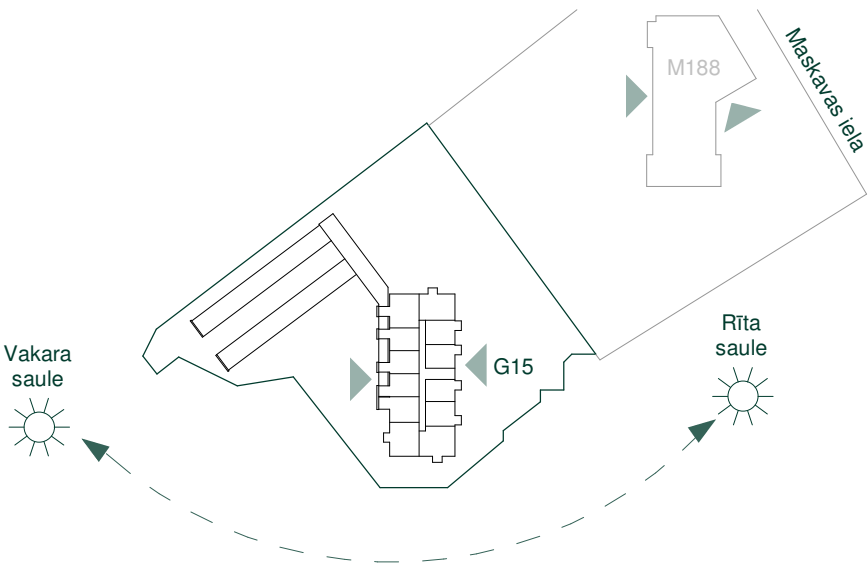

DZĪVOJAMĀ MĀJA RĪGĀ, KRASTA KVARTĀLS, GRĒDU IELA 15 Stāvs: 1

DZĪVOJAMĀ MĀJA RĪGĀ, KRASTA KVARTĀLS, GRĒDU IELA 15 Stāvs: 2

Dzīvoklis	Platība
1	
Ārtelpu platība	3.6 m ²
Dzīvojamā platība	34.7 m ²
	38.3 m ²
2	
Ārtelpu platība	3.6 m ²
Dzīvojamā platība	42.5 m ²
	46.1 m ²
3	
Ārtelpu platība	3.6 m ²
Dzīvojamā platība	61.9 m ²
	65.5 m ²
4	
Ārtelpu platība	3.6 m ²
Dzīvojamā platība	57.6 m ²
	61.2 m ²