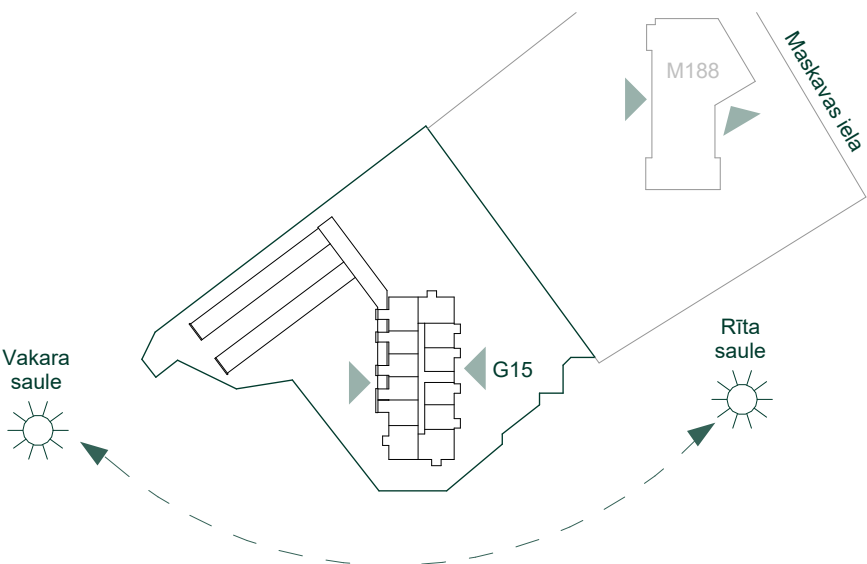

DZĪVOJAMĀ MĀJA RĪGĀ, KRASTA KVARTĀLS, GRĒDU IELA 15 Stāvs: 1

DZĪVOJAMĀ MĀJA RĪGĀ, KRASTA KVARTĀLS, GRĒDU IELA 15 Stāvs: 2

Dzīvoklis	Platība
1	
Ārtelpu platība	3.6 m ²
Dzīvojamā platība	34.7 m ²
	38.3 m ²
2	
Ārtelpu platība	3.6 m ²
Dzīvojamā platība	42.5 m ²
	46.1 m ²
3	
Ārtelpu platība	3.6 m ²
Dzīvojamā platība	61.9 m ²
	65.5 m ²
4	
Ārtelpu platība	3.6 m ²
Dzīvojamā platība	57.6 m ²
	61.2 m ²