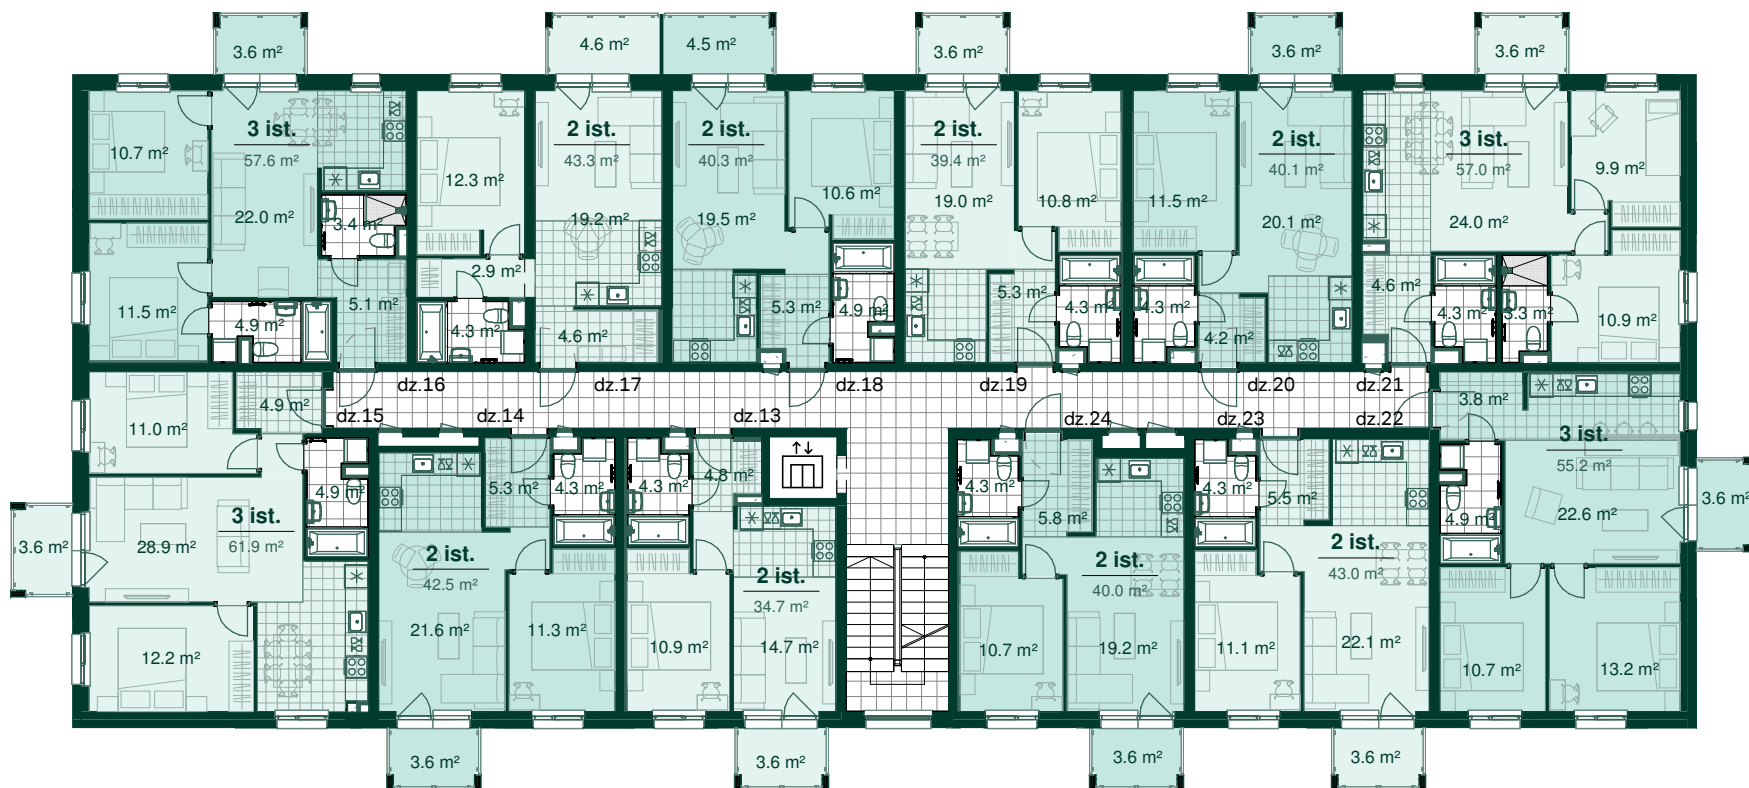

DZĪVOJAMĀ MĀJA RĪGĀ, KRASTA KVARTĀLS, GRĒDU IELA 15 Stāvs: 3

Dzīvoklis	Platība
13	
Ārtelpu platība	3.6 m²
Dzīvojamā platība	34.7 m²
	38.3 m²
14	
Ārtelpu platība	3.6 m²
Dzīvojamā platība	42.5 m²
	46.1 m²
15	
Ārtelpu platība	3.6 m²
Dzīvojamā platība	61.9 m²
	65.5 m²
16	
Ārtelpu platība	3.6 m²
Dzīvojamā platība	57.6 m²
	61.2 m²

Dzīvoklis	Platība
17	
Ārtelpu platība	4.6 m²
Dzīvojamā platība	43.3 m²
	47.9 m²
18	
Ārtelpu platība	4.5 m²
Dzīvojamā platība	40.3 m²
	44.8 m²
19	
Ārtelpu platība	3.6 m²
Dzīvojamā platība	39.4 m²
	43.0 m²
20	
Ārtelpu platība	3.6 m²
Dzīvojamā platība	40.1 m²
	43.7 m²

Dzīvoklis	Platība
21	
Ārtelpu platība	3.6 m²
Dzīvojamā platība	57.0 m²
	60.6 m²
22	
Ārtelpu platība	3.6 m²
Dzīvojamā platība	55.2 m²
	58.8 m²

Dzīvoklis	Platība
23	
Ārtelpu platība	3.6 m²
Dzīvojamā platība	43.0 m²
	46.6 m²
24	
Ārtelpu platība	3.6 m²
Dzīvojamā platība	40.0 m²
	43.6 m²

Bonava Latvija SIA
Reģ. Nr - 40003941615
Būv.reģ.nr. - 11657
Brīvības gatve 275,
Rīga, Latvija, LV-1006
info@bonava.lv, +371 67567841