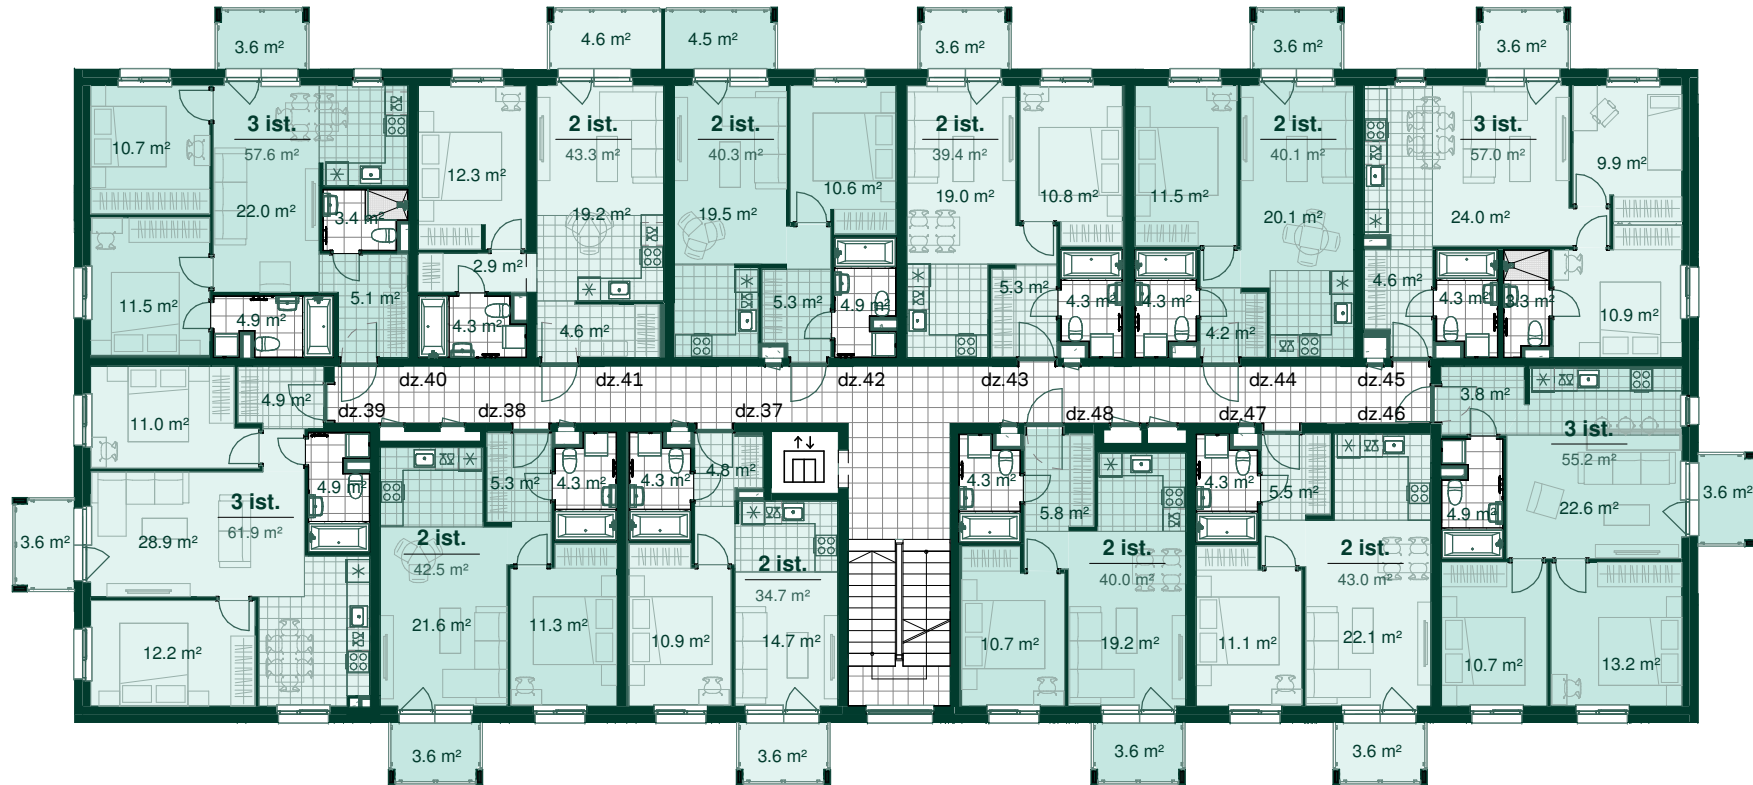

DZĪVOJAMĀ MĀJA RĪGĀ, KRASTA KVARTĀLS, GRĒDU IELA 15 Stāvs: 5

Dzīvoklis	Platība
37	
Ārtelpu platība	3.6 m²
Dzīvojamā platība	34.7 m²
	38.3 m²
38	
Ārtelpu platība	3.6 m²
Dzīvojamā platība	42.5 m²
	46.1 m²
39	
Ārtelpu platība	3.6 m²
Dzīvojamā platība	61.9 m²
	65.5 m²
40	
Ārtelpu platība	3.6 m²
Dzīvojamā platība	57.6 m²
	61.2 m²

Dzīvoklis	Platība
41	
Ārtelpu platība	4.6 m²
Dzīvojamā platība	43.3 m²
	47.9 m²
42	
Ārtelpu platība	4.5 m²
Dzīvojamā platība	40.3 m²
	44.8 m²
43	
Ārtelpu platība	3.6 m²
Dzīvojamā platība	39.4 m²
	43.0 m²
44	
Ārtelpu platība	3.6 m²
Dzīvojamā platība	40.1 m²
	43.7 m²

Dzīvoklis	Platība
45	
Ārtelpu platība	3.6 m²
Dzīvojamā platība	57.0 m²
	60.6 m²
46	
Ārtelpu platība	3.6 m²
Dzīvojamā platība	55.2 m²
	58.8 m²

Dzīvoklis	Platība
47	
Ārtelpu platība	3.6 m²
Dzīvojamā platība	43.0 m²
	46.6 m²
48	
Ārtelpu platība	3.6 m²
Dzīvojamā platība	40.0 m²
	43.6 m²

Bonava Latvija SIA
Reģ. Nr - 40003941615
Būv.reģ.nr. - 11657
Brīvības gatve 275,
Rīga, Latvija, LV-1006
info@bonava.lv, +371 67567841