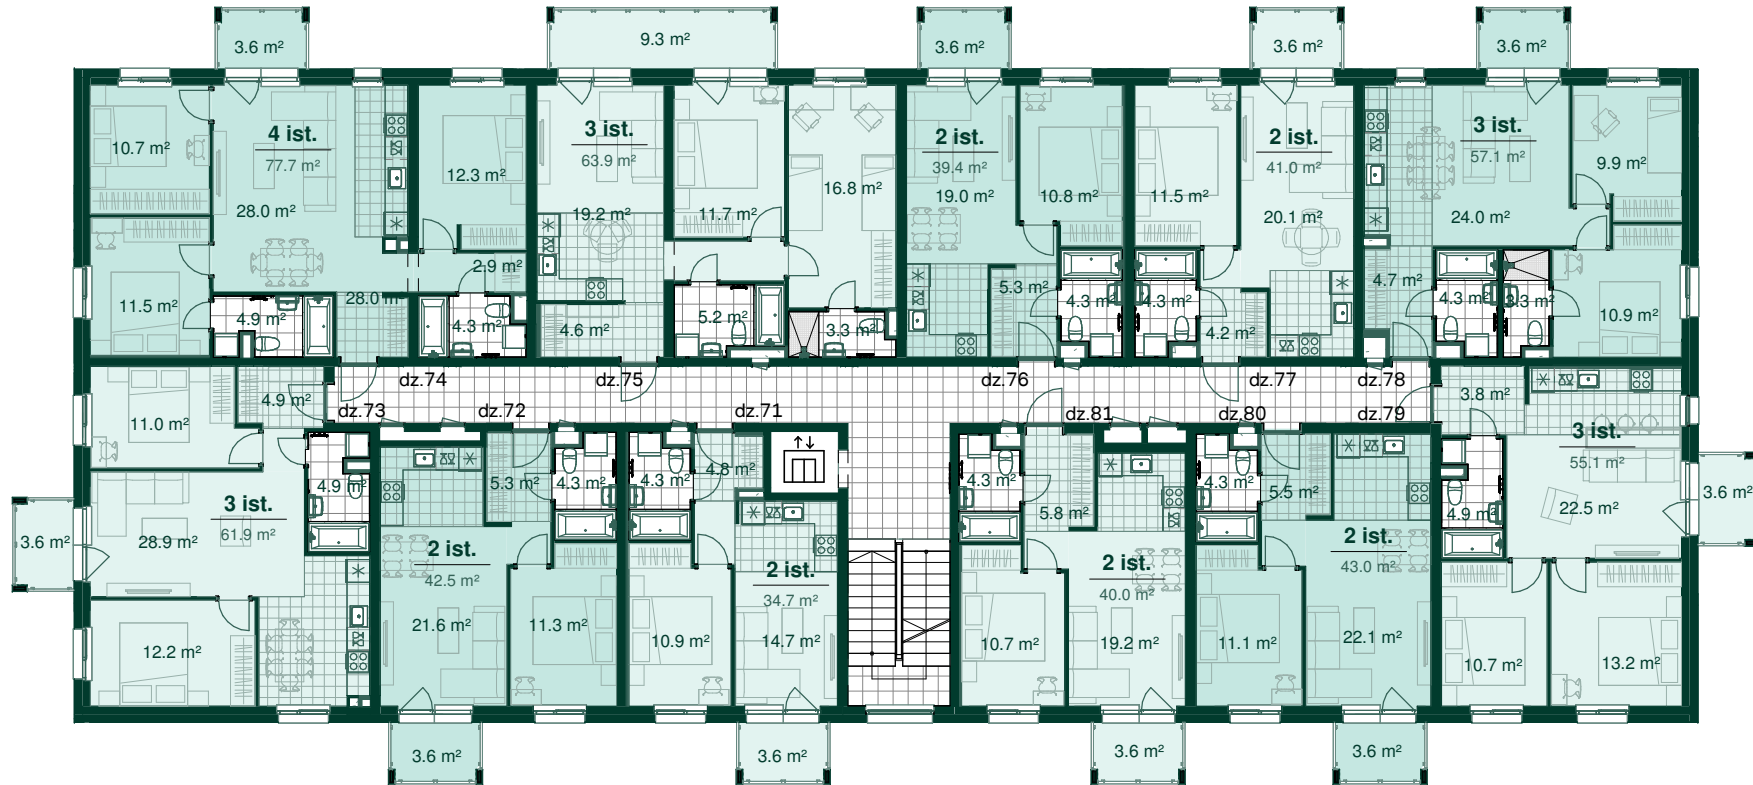

DZĪVOJAMĀ MĀJA RĪGĀ, KRASTA KVARTĀLS, GRĒDU IELA 15 Stāvs: 8

Dzīvoklis	Platība
71	
Ārtelpu platība	3.6 m²
Dzīvojamā platība	34.7 m²
	38.3 m²
72	
Ārtelpu platība	3.6 m²
Dzīvojamā platība	42.5 m²
	46.1 m²
73	
Ārtelpu platība	3.6 m²
Dzīvojamā platība	61.9 m²
	65.5 m²
74	
Ārtelpu platība	3.6 m²
Dzīvojamā platība	77.7 m²
	81.3 m²

Dzīvoklis	Platība
75	
Ārtelpu platība	9.3 m²
Dzīvojamā platība	63.9 m²
	73.2 m²
76	
Ārtelpu platība	3.6 m²
Dzīvojamā platība	39.4 m²
	43.0 m²
77	
Ārtelpu platība	3.6 m²
Dzīvojamā platība	40.1 m²
	43.7 m²
78	
Ārtelpu platība	3.6 m²
Dzīvojamā platība	57.1 m²
	60.7 m²

Dzīvoklis	Platība
79	
Ārtelpu platība	3.6 m²
Dzīvojamā platība	55.1 m²
	58.7 m²
80	
Ārtelpu platība	3.6 m²
Dzīvojamā platība	43.0 m²
	46.6 m²

Dzīvoklis	Platība
81	
Ārtelpu platība	3.6 m²
Dzīvojamā platība	40.0 m²
	43.6 m²

Bonava Latvija SIA
Reģ. Nr - 40003941615
Būv.reģ.nr. - 11657
Brīvības gatve 275,
Rīga, Latvija, LV-1006
info@bonava.lv, +371 67567841