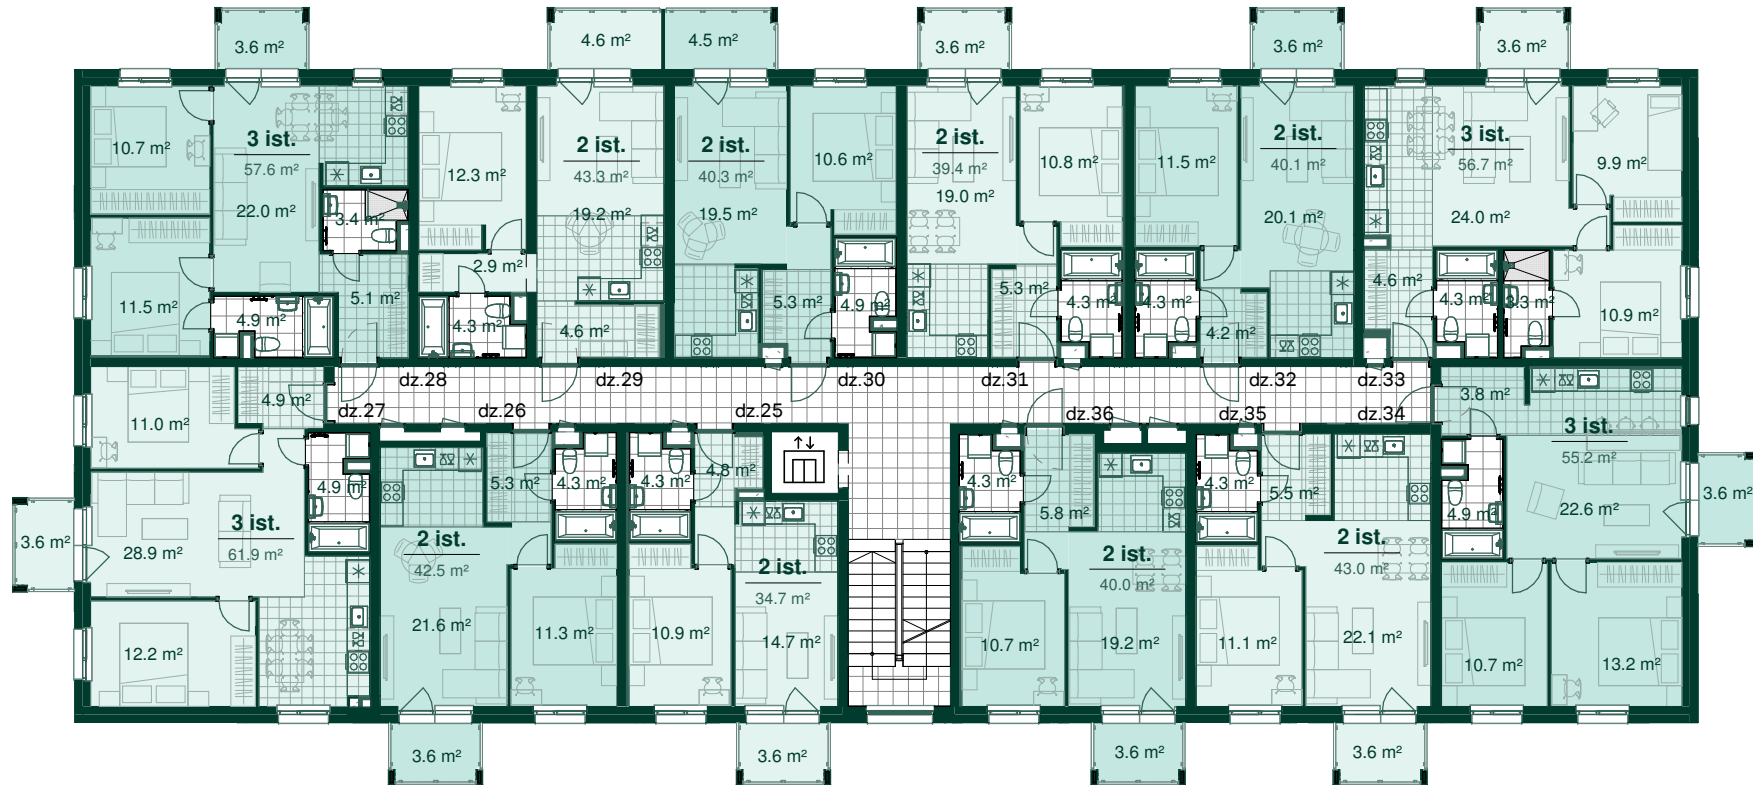

DZĪVOJAMĀ MĀJA RĪGĀ, KRASTA KVARTĀLS, GRĒDU IELA 15 Stāvs: 4

Dzīvoklis	Platība
25	
Ārtelpu platība	3.6 m²
Dzīvojamā platība	34.7 m²
	38.3 m²
26	
Ārtelpu platība	3.6 m²
Dzīvojamā platība	42.5 m²
	46.1 m²
27	
Ārtelpu platība	3.6 m²
Dzīvojamā platība	61.9 m²
	65.5 m²
28	
Ārtelpu platība	3.6 m²
Dzīvojamā platība	57.6 m²
	61.2 m²

Dzīvoklis	Platība
29	
Ārtelpu platība	4.6 m²
Dzīvojamā platība	43.3 m²
	47.9 m²
30	
Ārtelpu platība	4.5 m²
Dzīvojamā platība	40.3 m²
	44.8 m²
31	
Ārtelpu platība	3.6 m²
Dzīvojamā platība	39.4 m²
	43.0 m²
32	
Ārtelpu platība	3.6 m²
Dzīvojamā platība	40.1 m²
	43.7 m²

Dzīvoklis	Platība
33	
Ārtelpu platība	3.6 m²
Dzīvojamā platība	57.0 m²
	60.6 m²
34	
Ārtelpu platība	3.6 m²
Dzīvojamā platība	55.2 m²
	58.8 m²

Dzīvoklis	Platība
35	
Ārtelpu platība	3.6 m²
Dzīvojamā platība	43.0 m²
	46.6 m²
36	
Ārtelpu platība	3.6 m²
Dzīvojamā platība	40.0 m²
	43.6 m²

Bonava Latvija SIA
Reģ. Nr - 40003941615
Būv.reģ.nr. - 11657
Brīvības gatve 275,
Rīga, Latvija, LV-1006
info@bonava.lv, +371 67567841