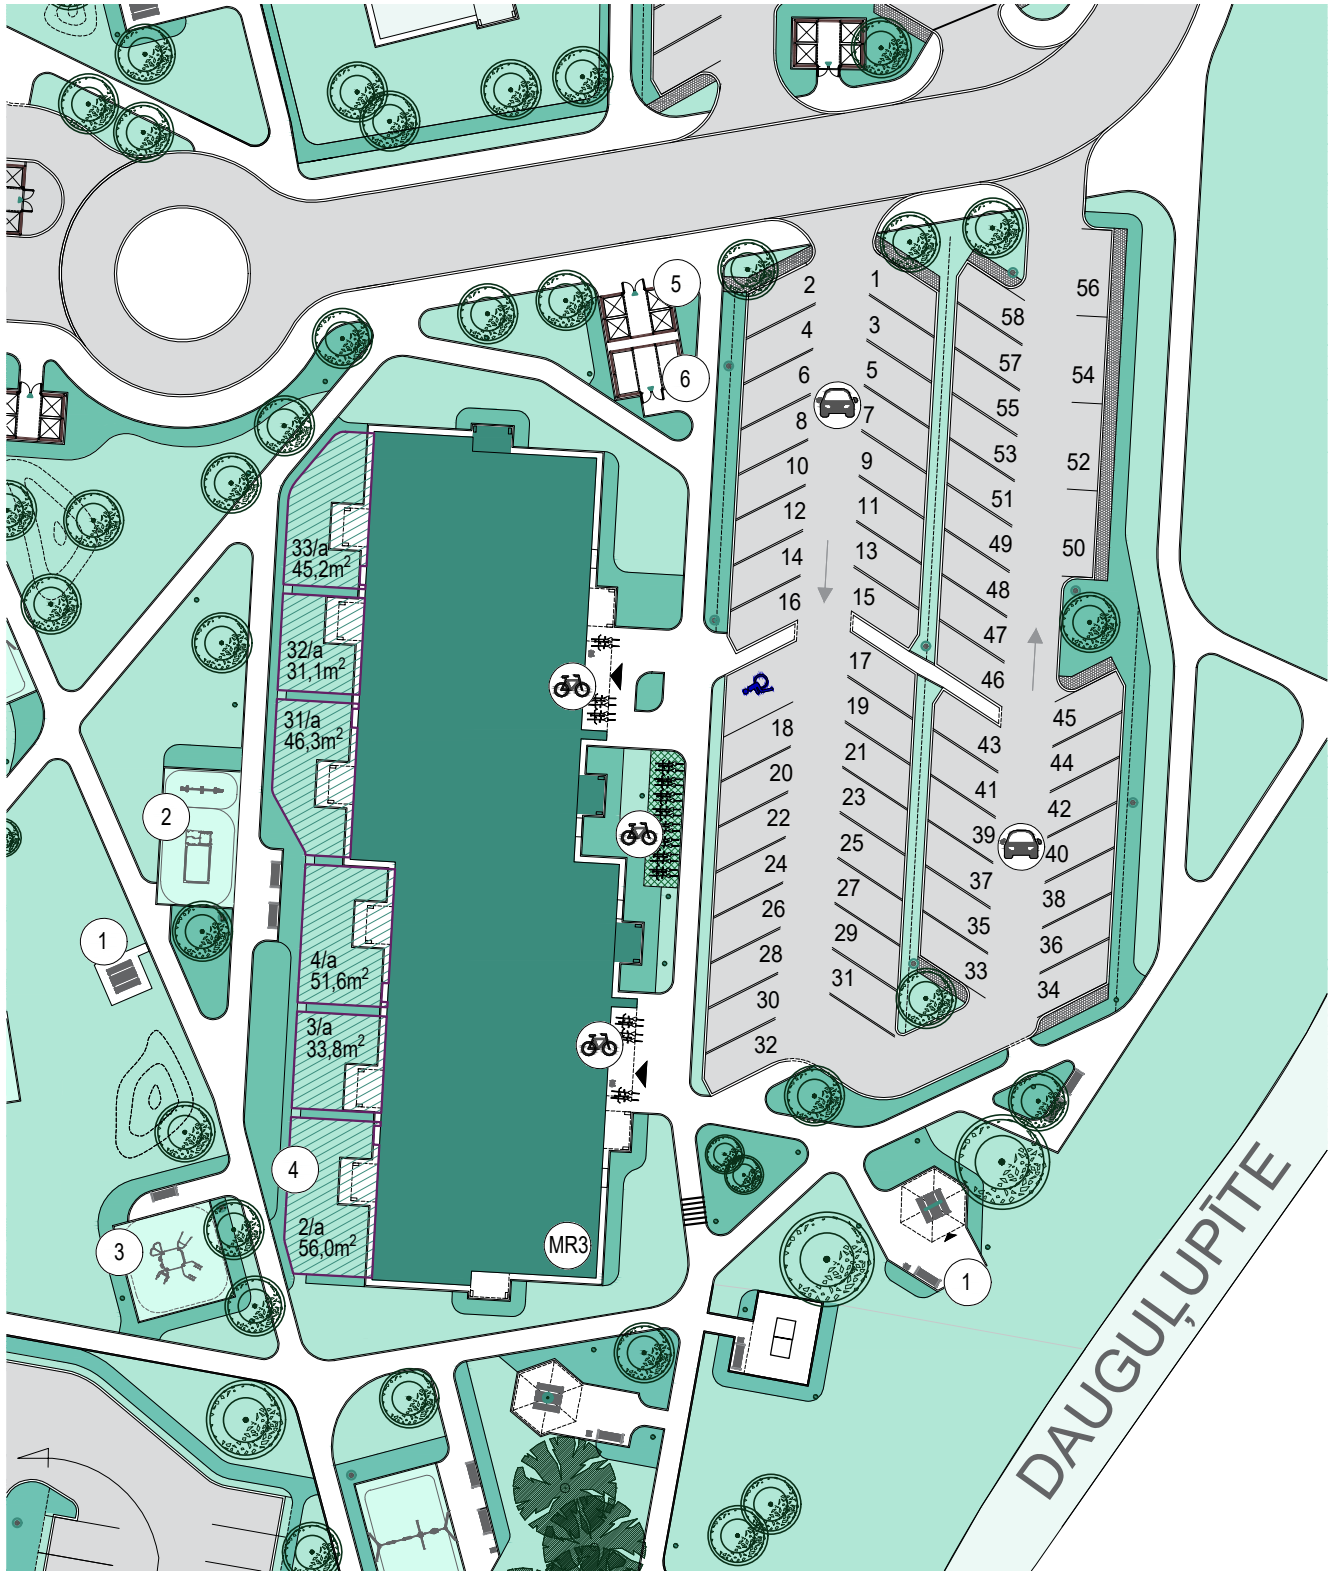

# BONAVA PROJEKTS - DREILINGA MĀJAS TREND

ROPAŽU NOV., DREILIŅI, MAZĀ ROBEŽU IELA 3

## APZĪMĒJUMI:

Dzīvojamā māja, Mazā Robežu iela 3

MR3

Privāto dārzu zona

4

Atpūtas zona

1

Atkritumu konteineri

5

Bērnu rotaļu zona

2

Apsaimniekošanas nojume

6

Vingrošanas zona

3

Atklātā autostāvieta