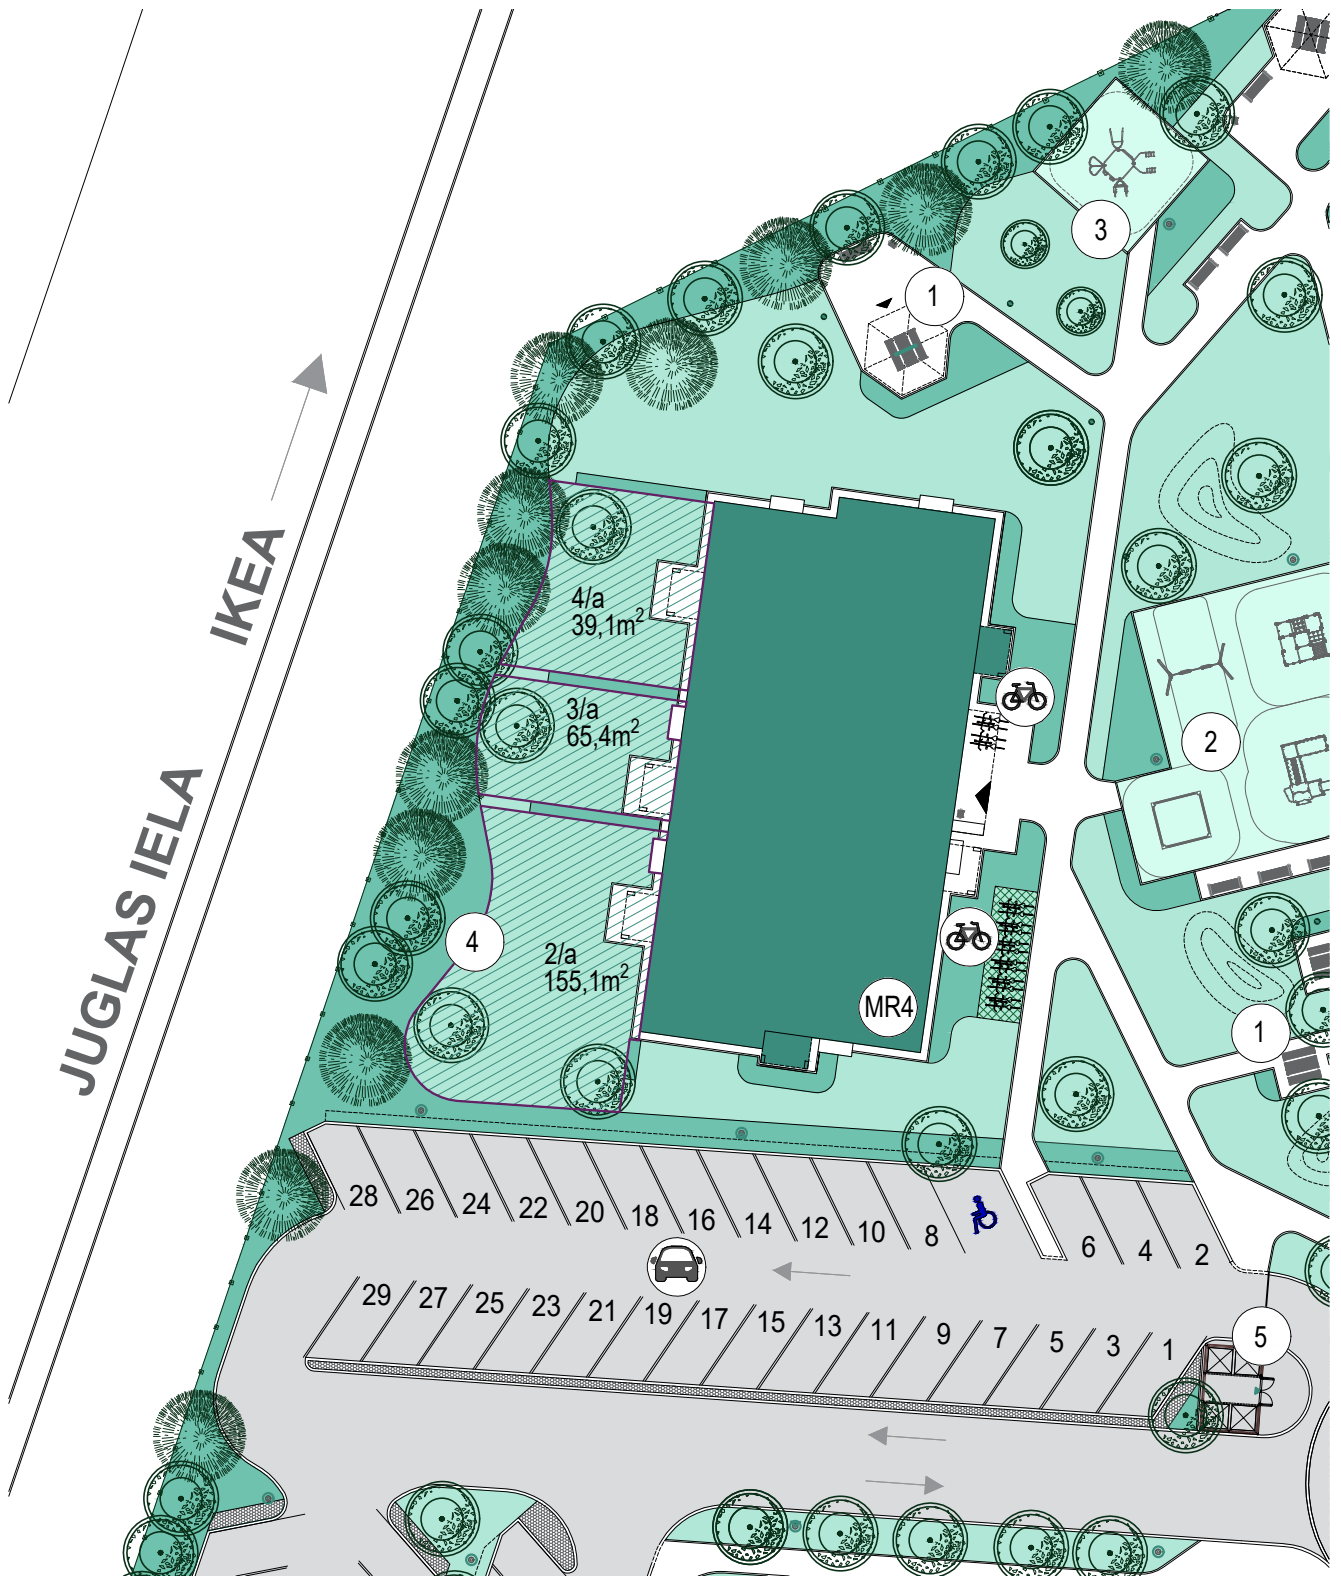

# BONAVA PROJEKTS - DREILINGA MĀJAS TREND

ROPAŽU NOV., DREILIŅI, MAZĀ ROBEŽU IELA 4

## APZĪMĒJUMI:

Dzīvojamā māja, Mazā Robežu iela 4

MR4

Privāto dārzu zona

4

Atpūtas zona

1

Atkritumu konteineri

5

Bērnu rotaļu zona

2

Atklātā autostāvieta

Vingrošanas zona

3

Velonovietne

## DZĪVOKĻA LIETOŠANĀ NODOTA TERITORIJA

Dzīvokļa Nr./a (dārza teritorijas apzīmējums)  
Platība