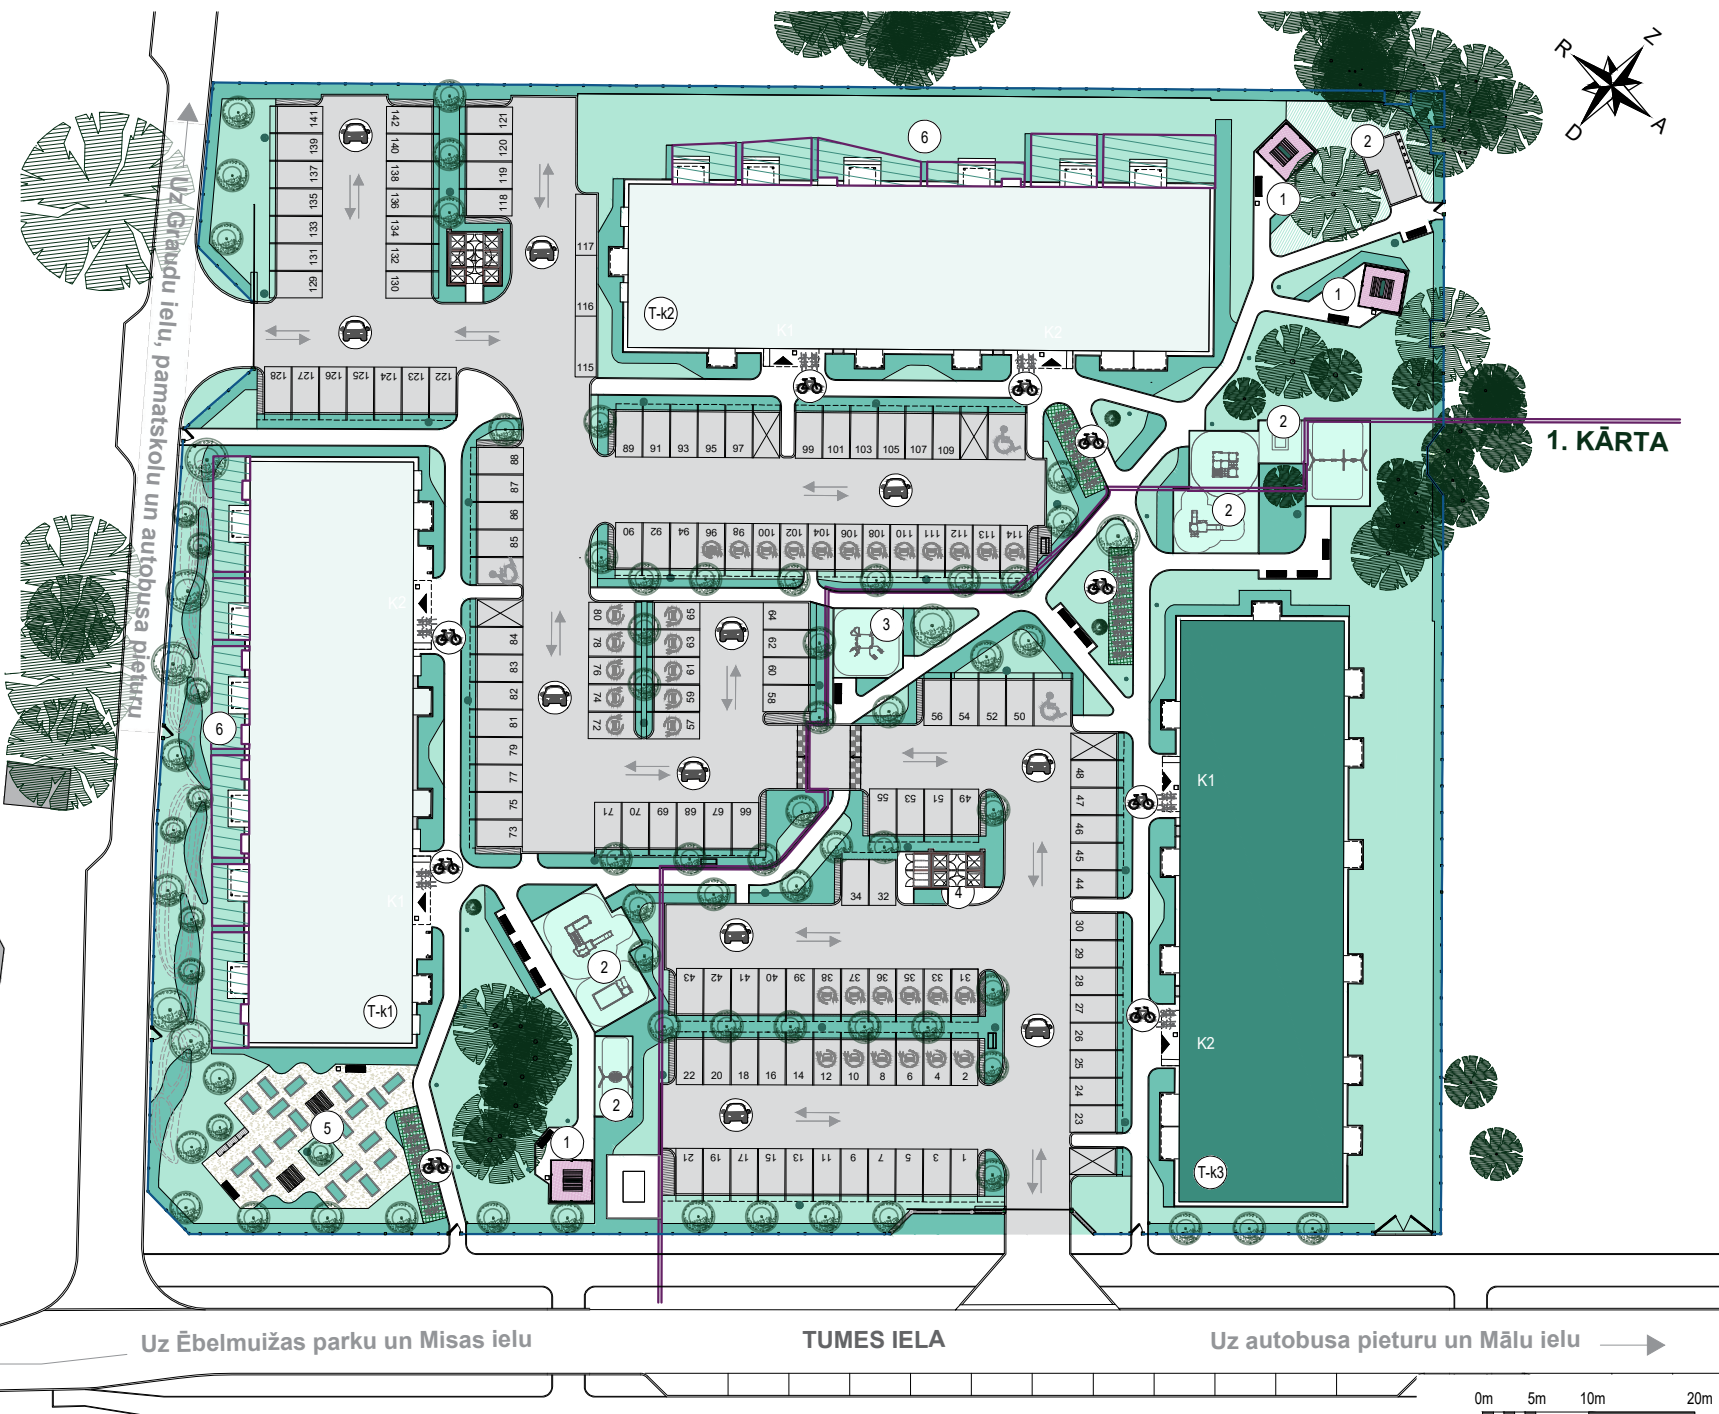

PĪLĀDŽU MĀJAS

RĪGĀ, TUMES IELĀ 25

APZĪMĒJUMI:

- Dzīvojamā māja, Tumes ielā 25
- Dzīvojamā māja, Tumes ielā 25
- Dzīvojamā māja, Tumes ielā 25
- Atpūtas zona
- Bērnu rotaļu zona
- Vingrošanas zona
- Atkritumu konteineru novietne
- Koplietošanas dārzu zona
- Prīvāto dārzu zona
- Atklāta autostāvvietā
- Velonovietne
- Stāvvietā ar elektrības pieslēgumu

- T-k1
- T-k2
- T-k3
- 1
- 2
- 3
- 4
- 5
- 6

1. KĀRTA