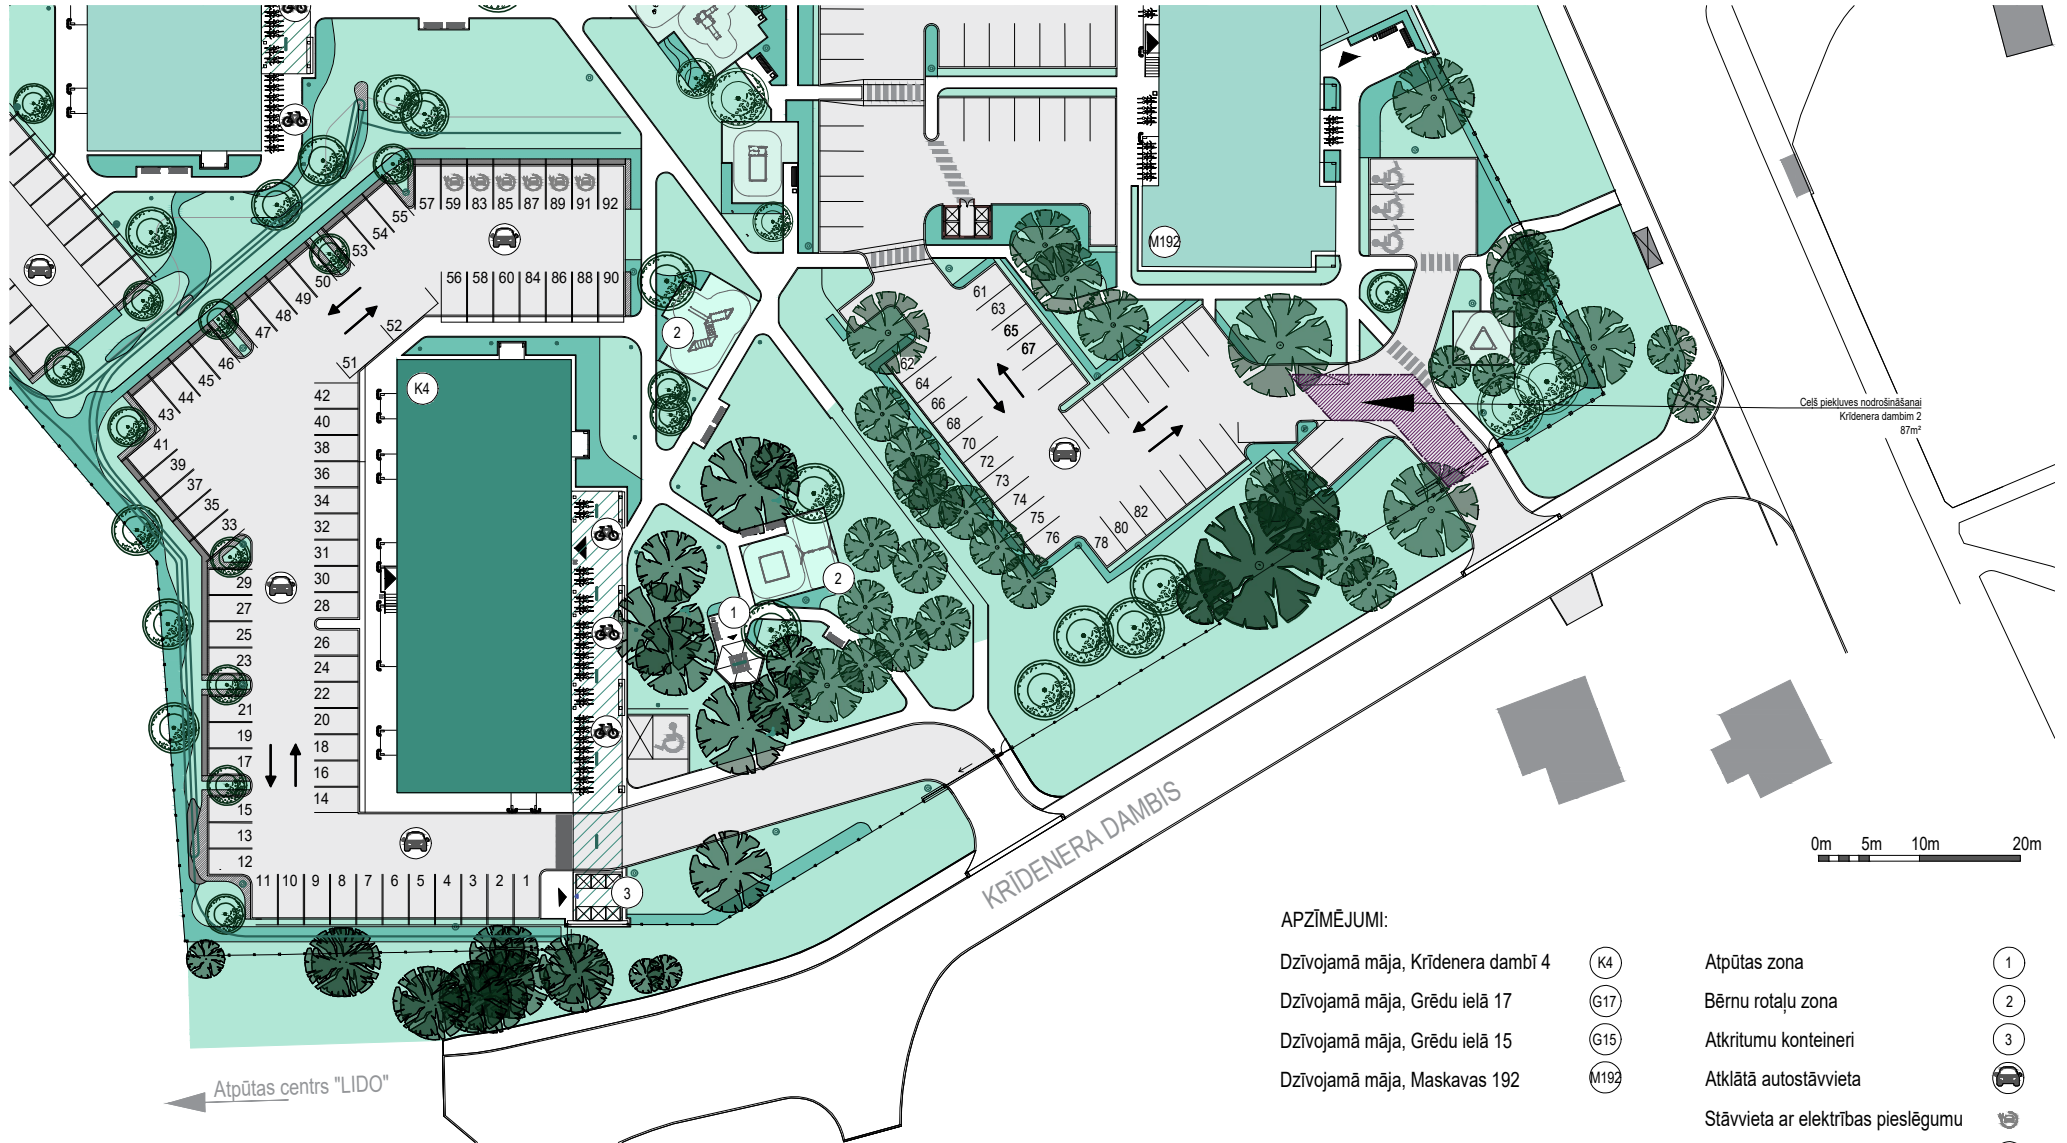

BONAVA PROJEKTS - KRASTA KVARTĀLS
RĪGA, KRĪDENERA DAMBIS 4, KRĪDENERA DAMBIS 2

APZĪMĒJUMI:

- Dzīvojamā māja, Krīdenera dambī 4
- Dzīvojamā māja, Grēdu ielā 17
- Dzīvojamā māja, Grēdu ielā 15
- Dzīvojamā māja, Maskavas 192

- (K4)
- (G17)
- (G15)
- (M192)

- Atpūtas zona
- Bērnu rotaļu zona
- Atkritumu konteineri
- Atklātā autostāvvietā
- Stāvvietā ar elektrības pieslēgumu
- Velonovietne

- (1)
- (2)
- (3)
- (Car icon)
- (Electric car icon)
- (Bicycle icon)