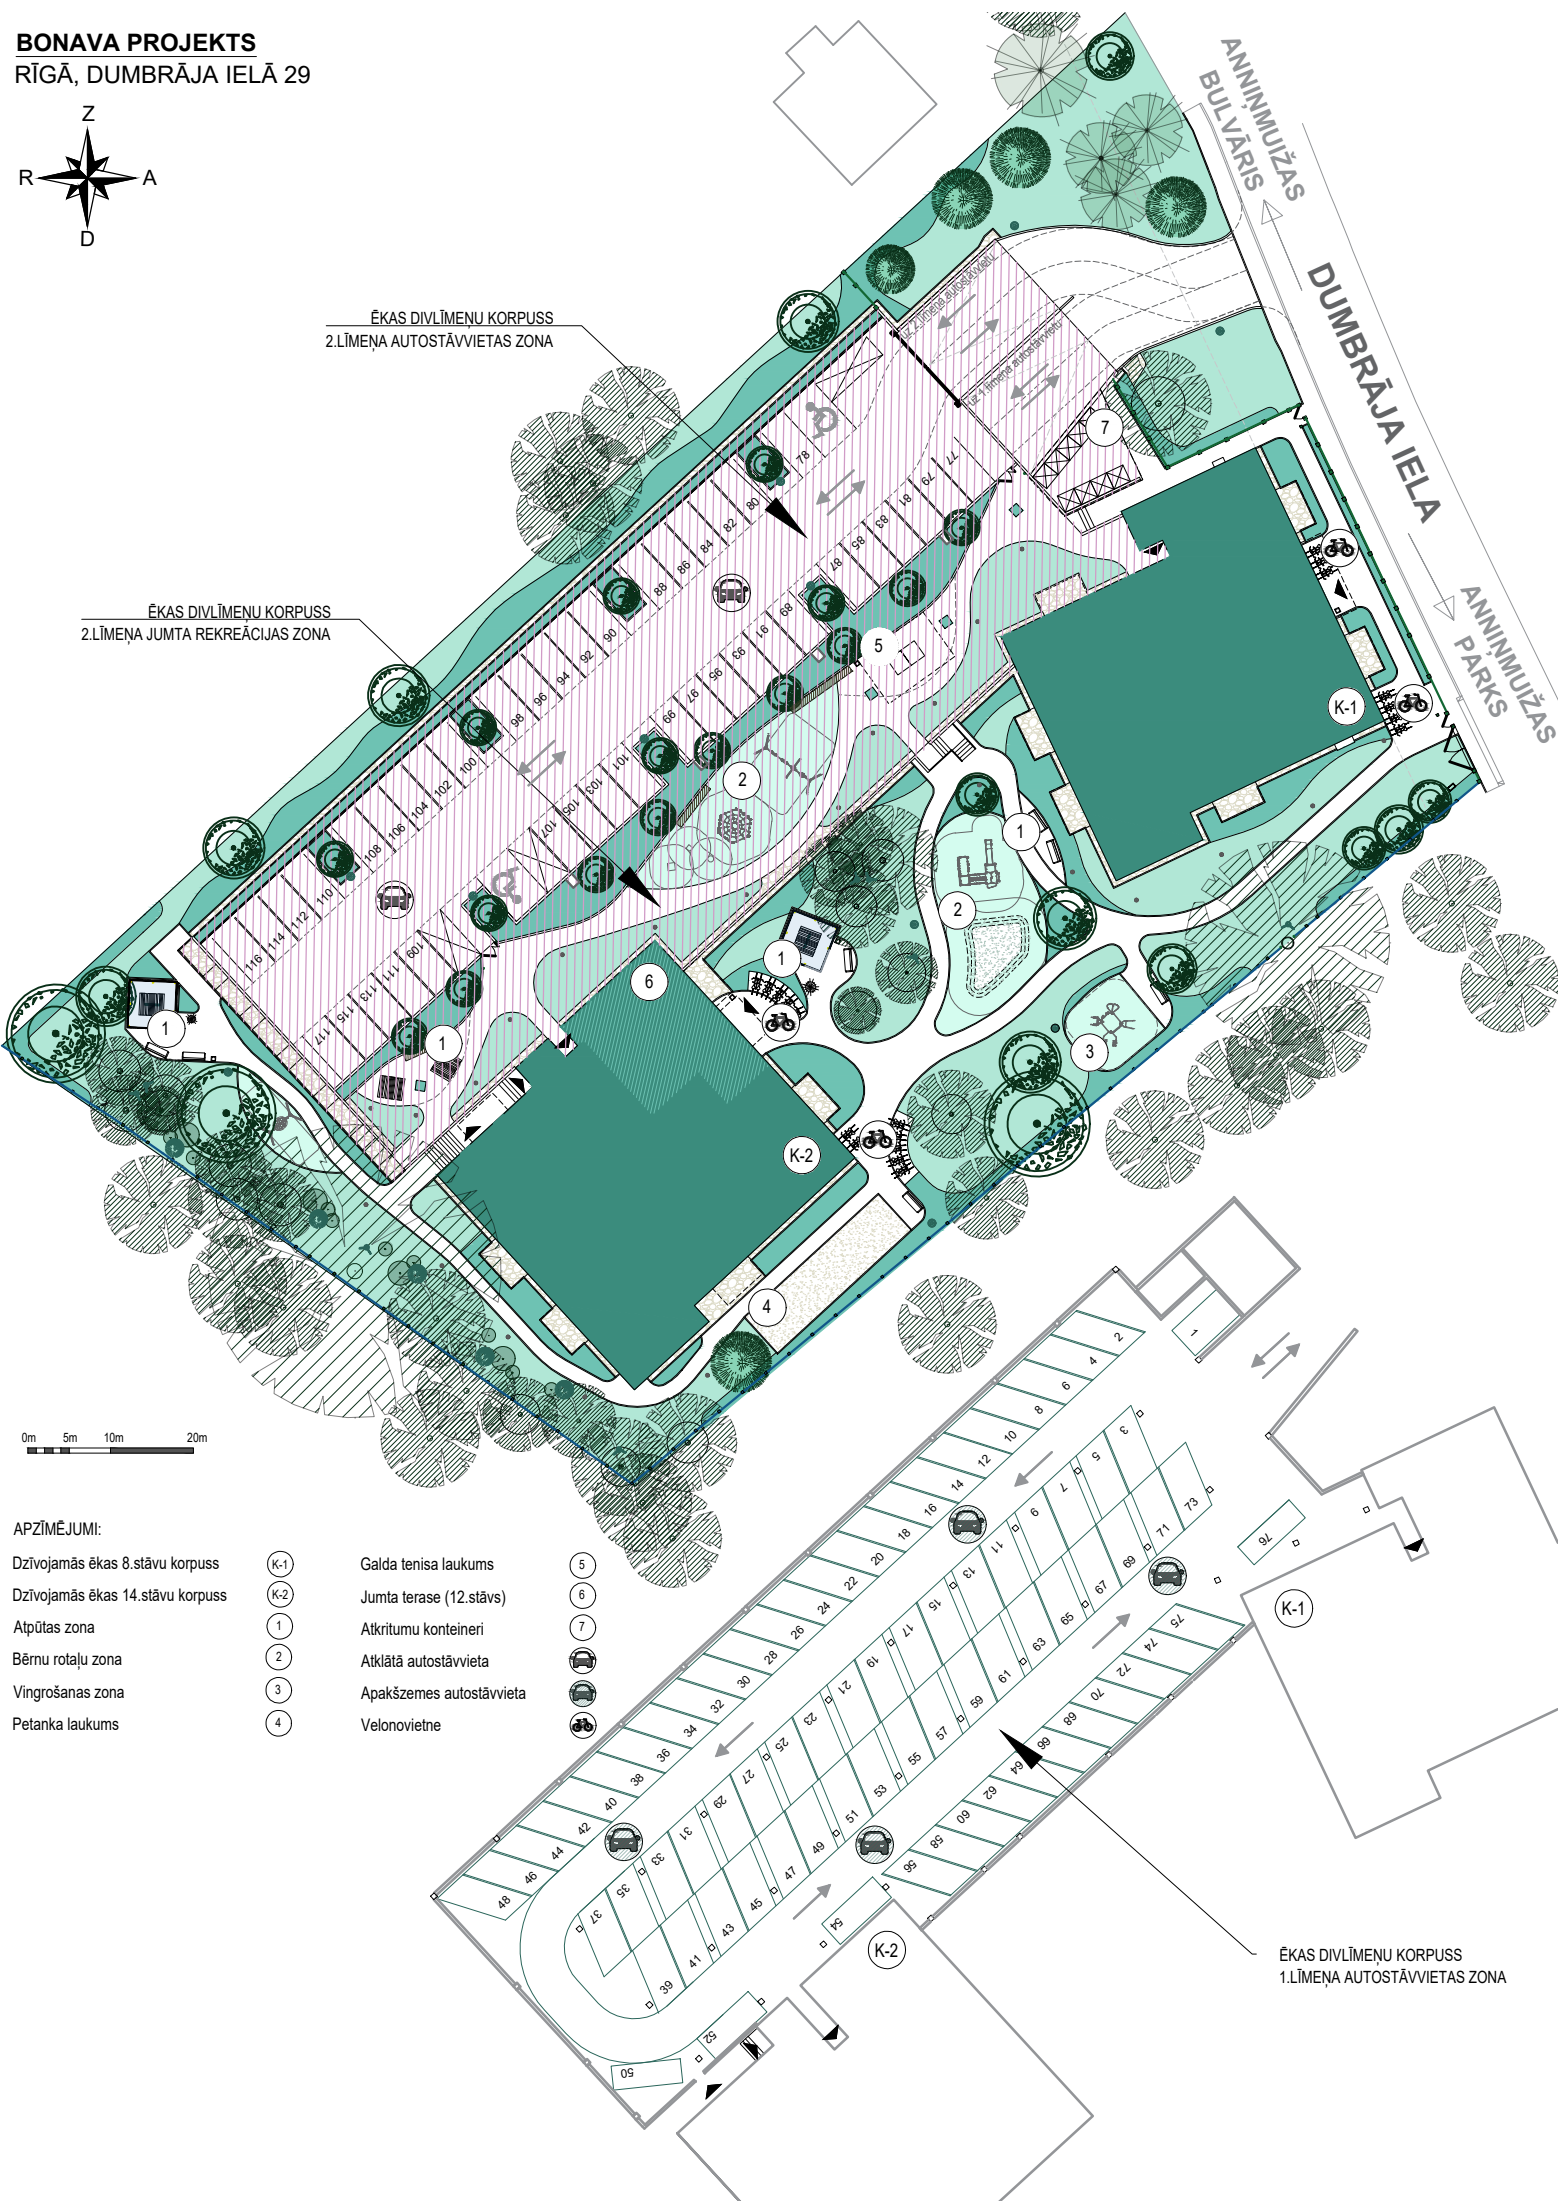

ĒKAS DIVĻĪMĒNU KORPUSS
2.LĪMĒNA AUTOSTĀVVIETAS ZONA

ĒKAS DIVĻĪMĒNU KORPUSS
2.LĪMĒNA JUMTA REKREĀCIJAS ZONA

ANNIŅMUĪŽAS
BULVĀRIS
DUMBRĀJA IELA
ANNIŅMUĪŽAS
PARKS

0m 5m 10m 20m

APZĪMĒJUMI:

- Dzīvojamās ēkas 8.stāvu korpuss
- Dzīvojamās ēkas 14.stāvu korpuss
- Atpūtas zona
- Bērnu rotaļu zona
- Vingrošanas zona
- Petanka laukums

- (K-1)
- (K-2)
- (1)
- (2)
- (3)
- (4)

- Galda tenisa laukums
- Jumta terase (12.stāvs)
- Atkritumu konteineri
- Atklātā autostāvieta
- Apakšzemes autostāvieta
- Velonovietne

- (5)
- (6)
- (7)
- (8)
- (9)
- (10)

ĒKAS DIVĻĪMĒNU KORPUSS
1.LĪMĒNA AUTOSTĀVVIETAS ZONA