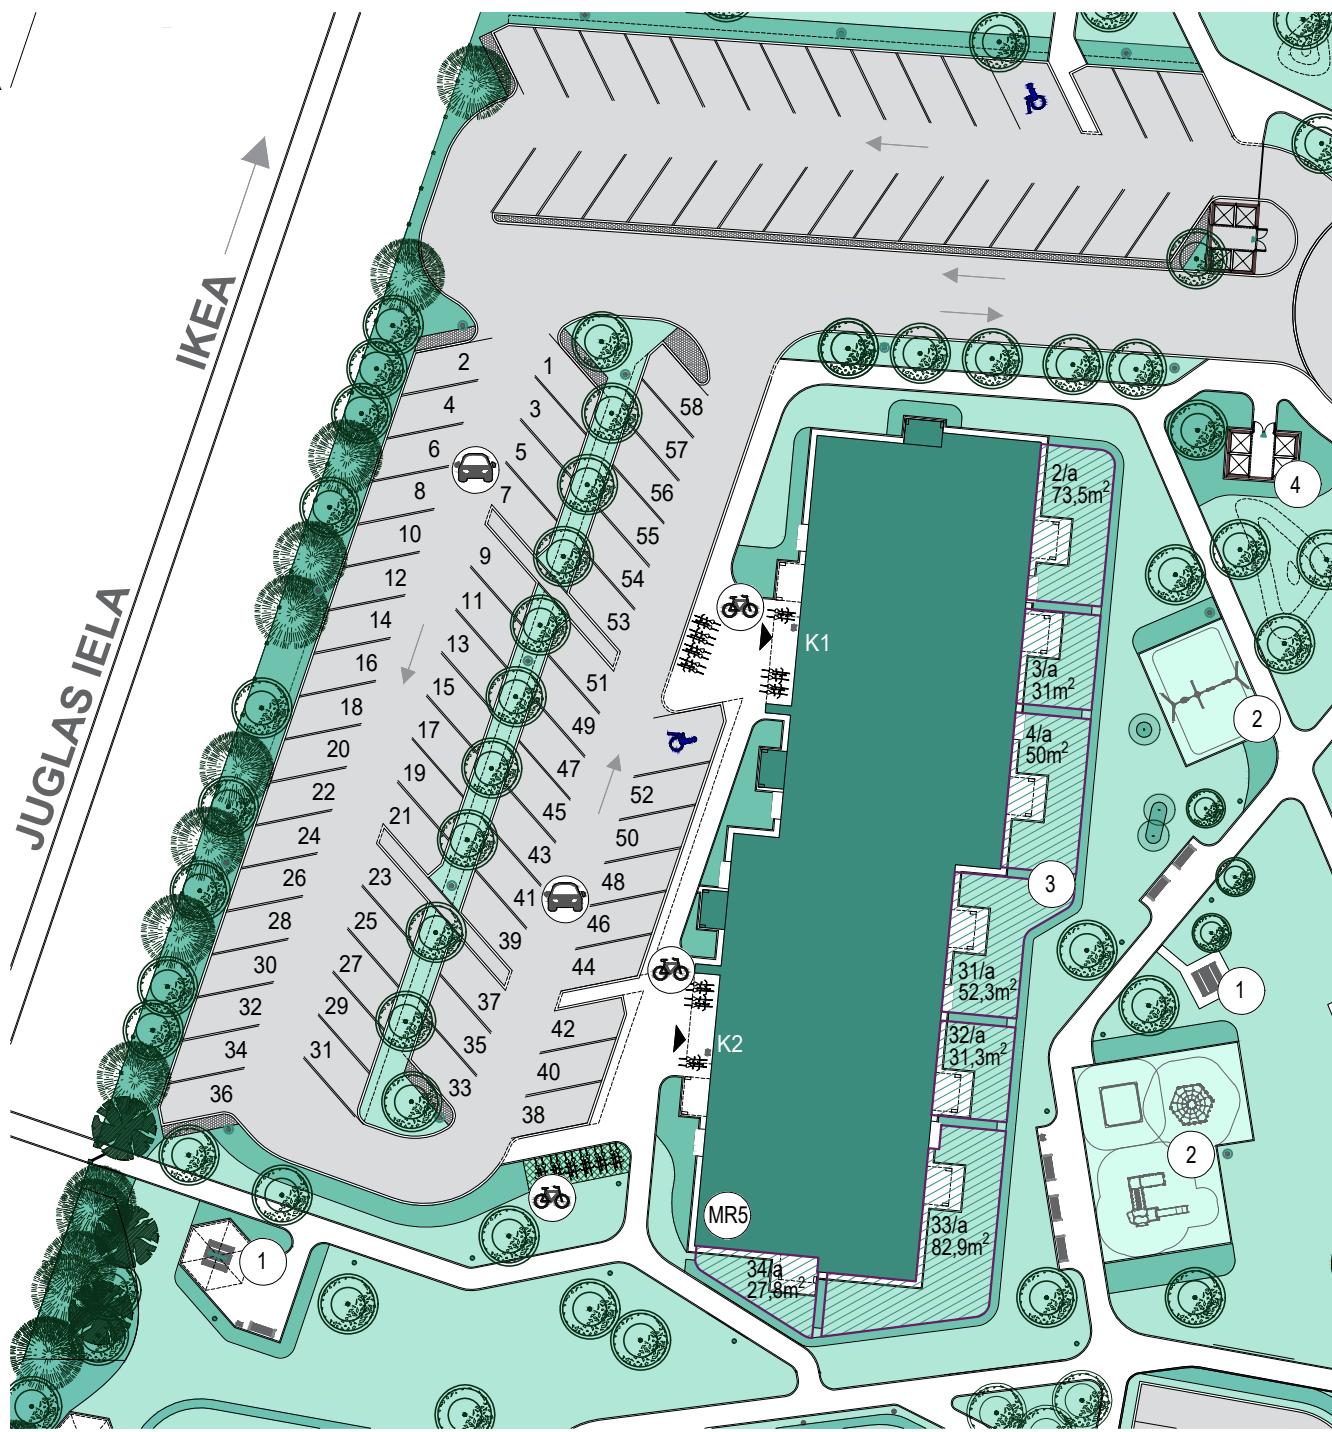

# BONA VA PROJEKTS - DREILINGA MĀJAS TREND

ROPAŽU NOV., DREILIŅI, MAZĀ ROBEŽU IELA 5

0m 5m 10m 20m

## APZĪMĒJUMI:

Dzīvojamā māja, Mazā Robežu iela 5

Atkritumu konteineri

Atpūtas zona

Atklātā autostāvvietā

Bērnu rotaļu zona

Velonovietne

Privāto dārzu zona

## DZĪVOKĻA LIETOŠANĀ NODOTA TERITORIJA

Dzīvokļa Nr./a (dārza teritorijas apzīmējums)  
Platība