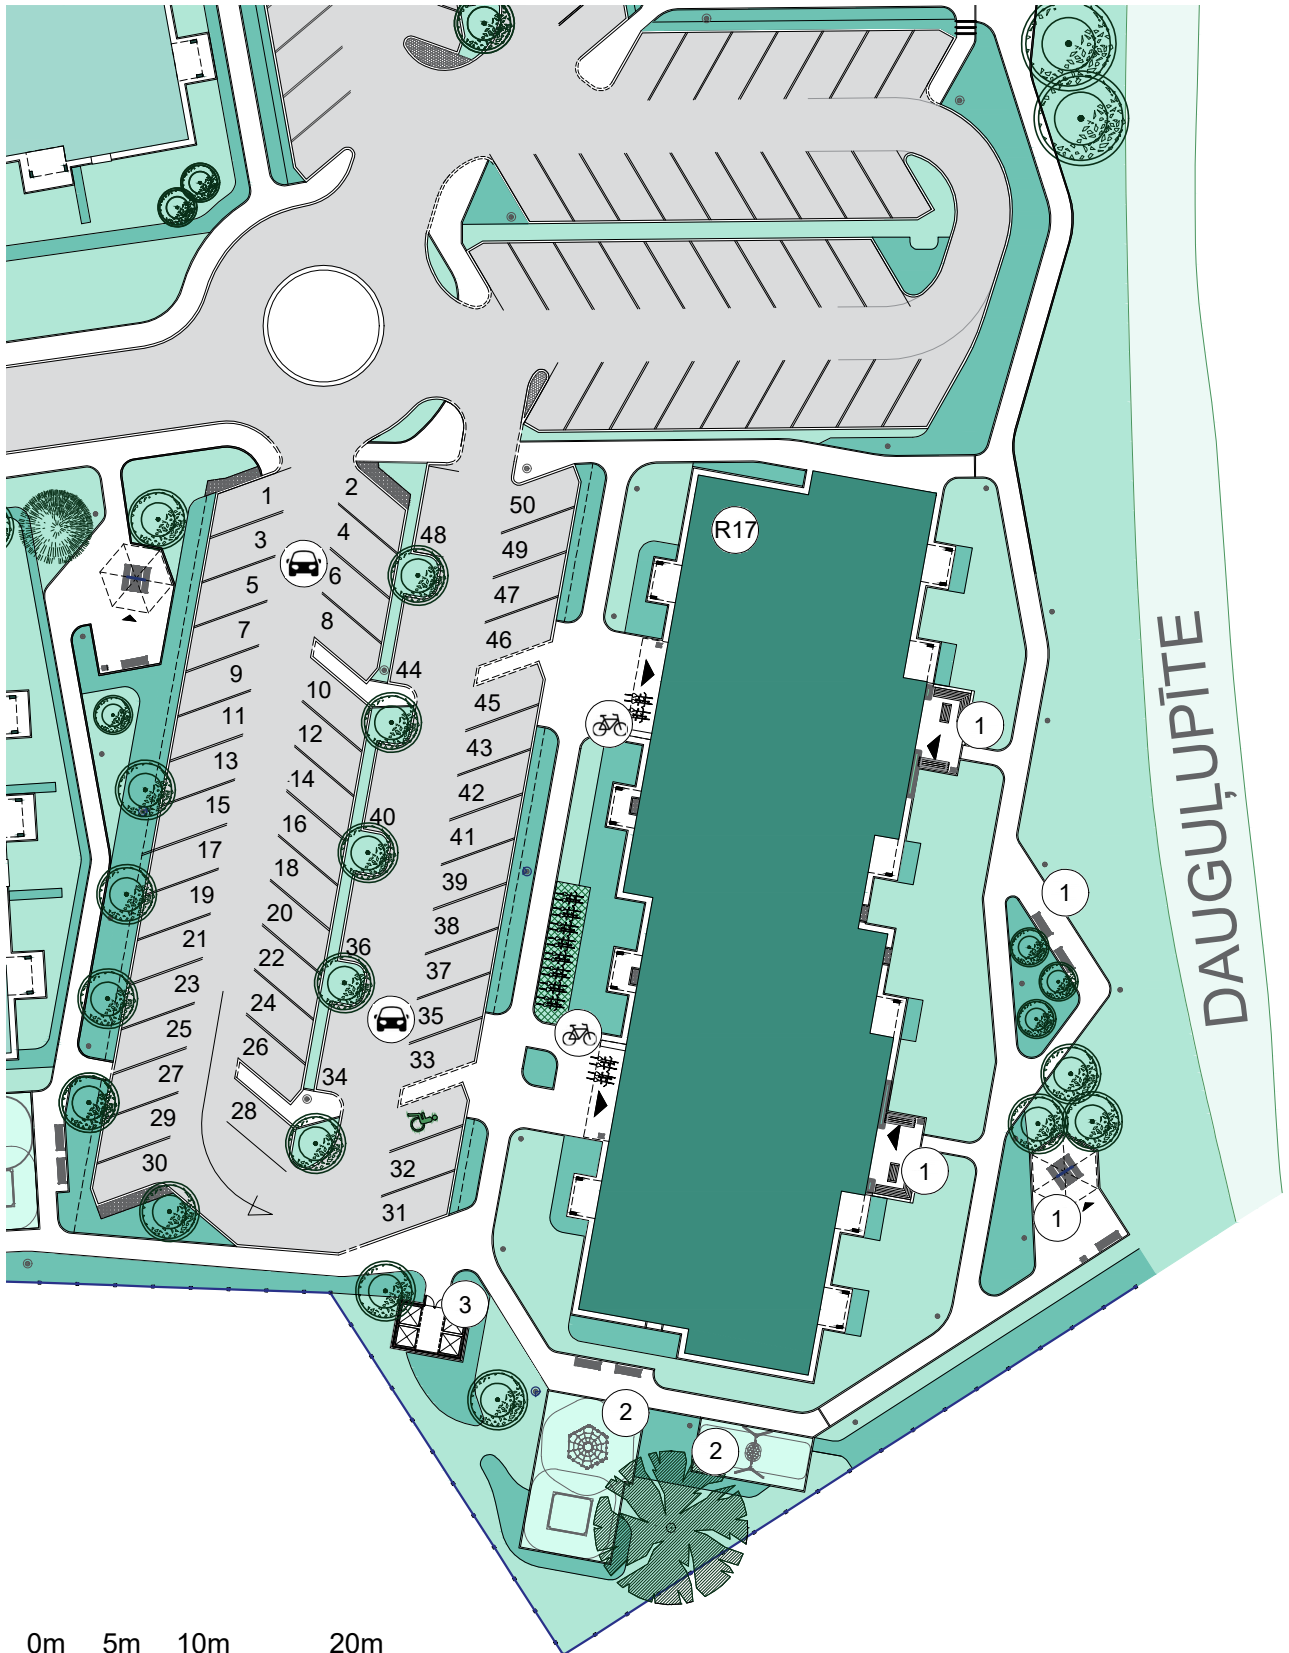

BONAVA PROJEKTS - DREILINGA MĀJAS COMFORT

STOPIŅU NOV., DREIĻĀS, ROBEŽU IELĀ 17

0m 5m 10m 20m

APZĪMĒJUMI:

Dzīvojamā māja, Robežu iela 17

Atpūtas zona

Bērnu rotaļu zona

R17

1

2

Atkritumu novietne

Atklātā autostāvvietā

Velonovietne

3