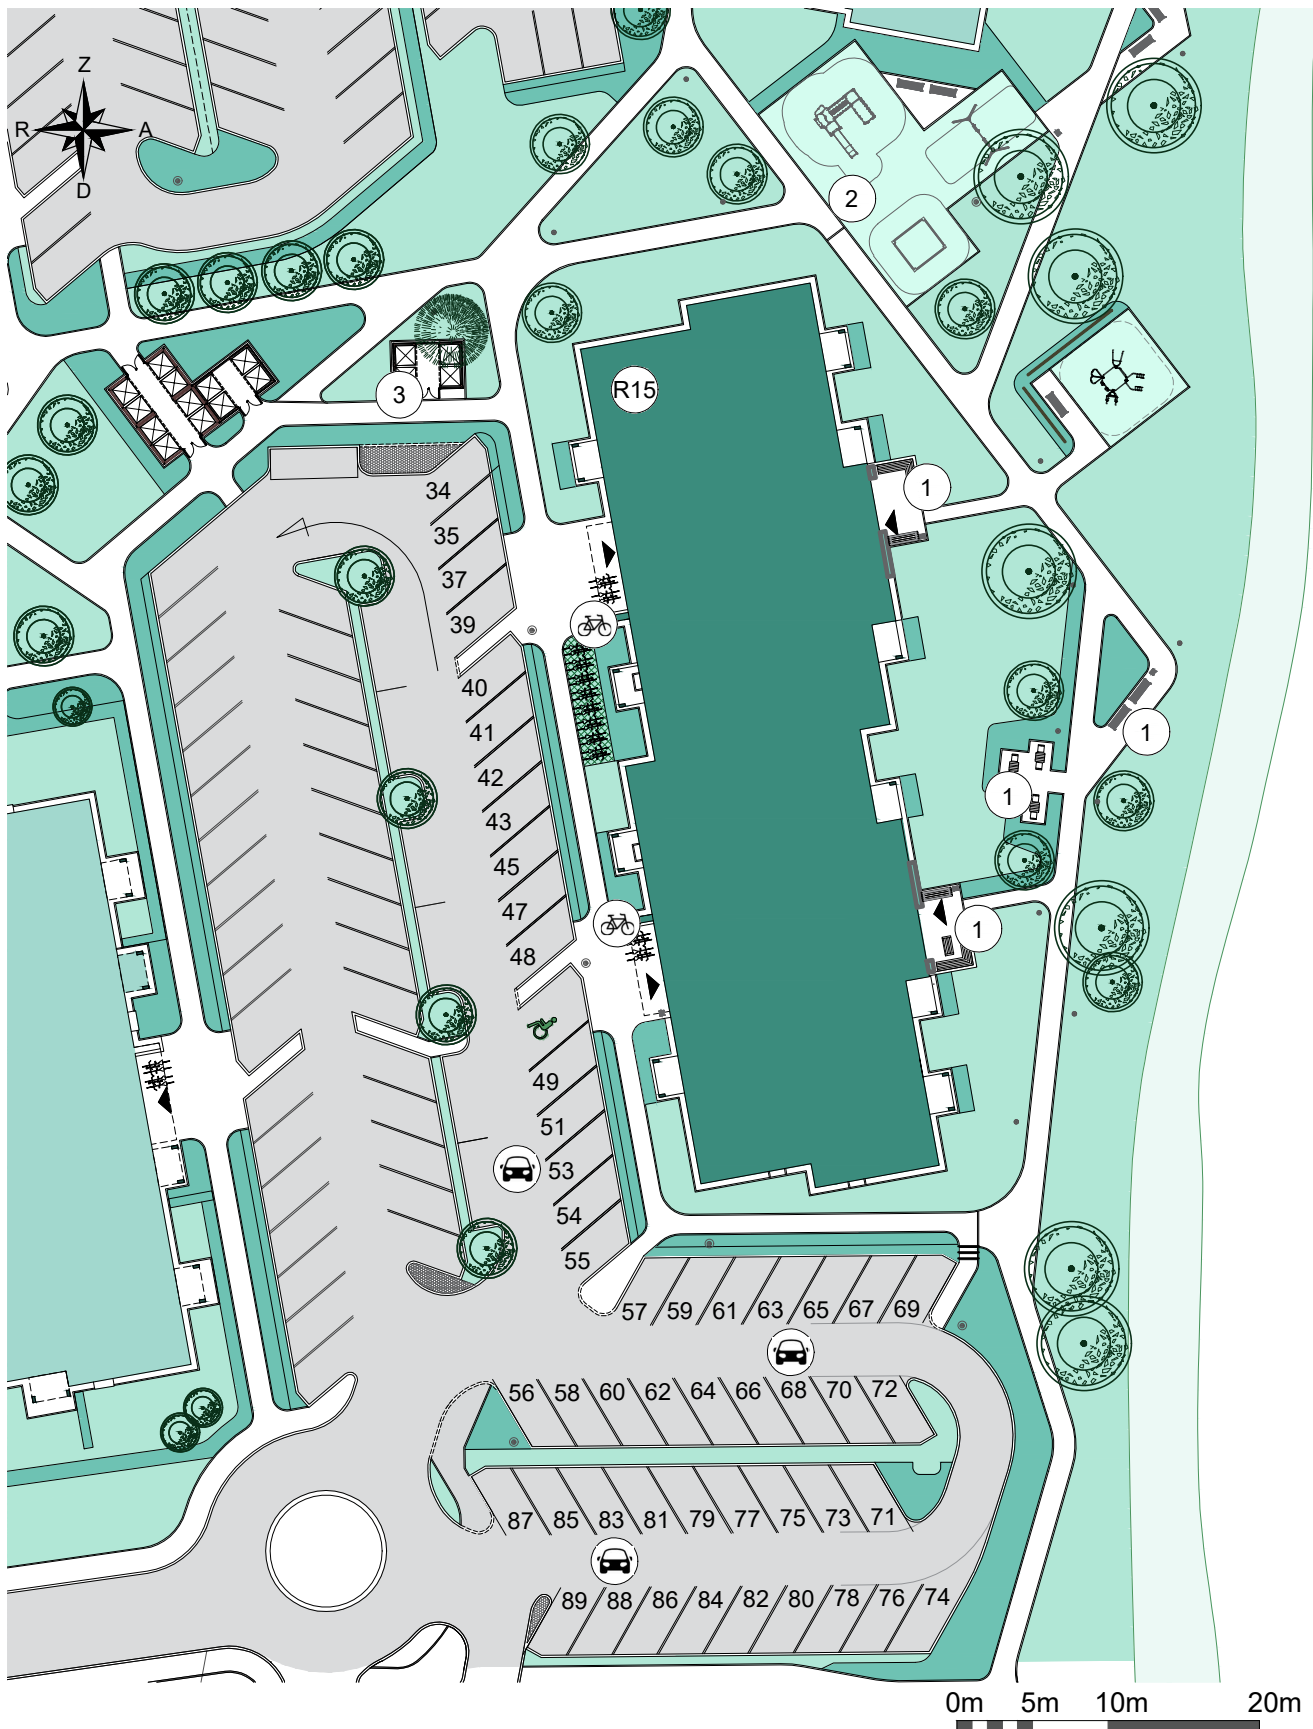

# BONAVA PROJEKTS - DREILINGA MĀJAS COMFORT

STOPIŅU NOV., DREILIŅOS, ROBEŽU IELĀ 15

## APZĪMĒJUMI:

Dzīvojamā māja, Robežu iela 15

(R15)

Atklātā autostāvieta

Atpūtas zona

(1)

Velonovietne

Bērnu rotaļu zona

(2)

Atkritumu novietne

(3)