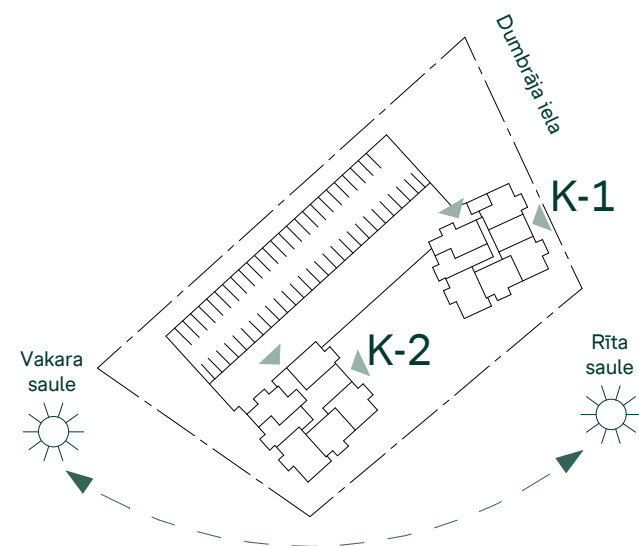

DZĪVOJAMĀS MĀJAS RĪGĀ, DUMBRĀJA IELĀ 29, K-1 Stāvs: 1

Dzīvoklis	Platība
1	
Ārtelpu platība	6.8 m ²
Dzīvojamā platība	63.3 m ²
	70.1 m ²
2	
Ārtelpu platība	6.8 m ²
Dzīvojamā platība	67.1 m ²
	73.9 m ²
3	
Ārtelpu platība	6.8 m ²
Dzīvojamā platība	73.0 m ²
	79.8 m ²

Dzīvoklis	Platība
4	
Ārtelpu platība	6.8 m ²
Dzīvojamā platība	48.9 m ²
	55.7 m ²
5	
Ārtelpu platība	6.8 m ²
Dzīvojamā platība	68.7 m ²
	75.5 m ²
6	
Ārtelpu platība	6.8 m ²
Dzīvojamā platība	63.3 m ²
	70.1 m ²