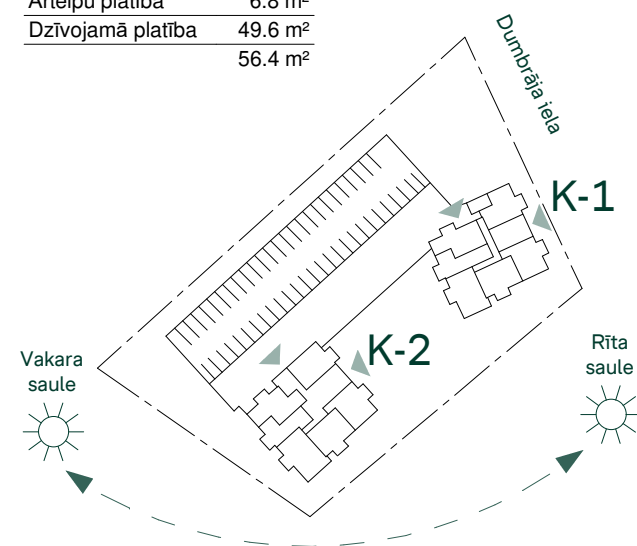

Bonava Latvija SIA
Reģ. Nr - 40003941615
Būv.reģ.nr. - 11657
Brīvības gatve 275,
Rīga, Latvija, LV-1006
info@bonava.lv, +371 67567841