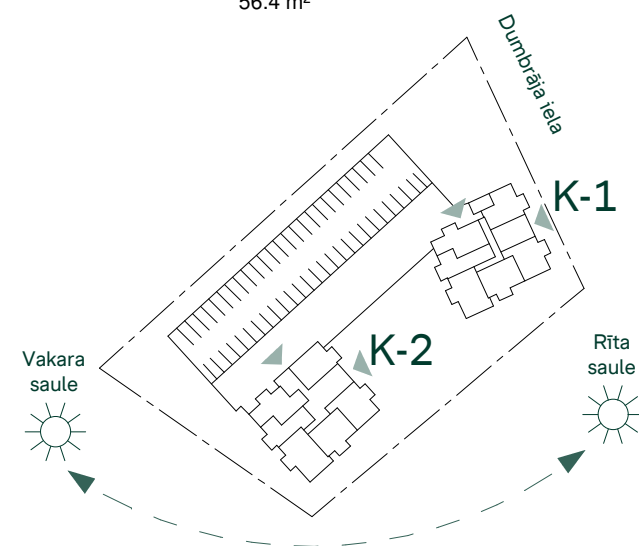

Dzīvoklis	Platība
28	
Ārtelpu platība	6.8 m²
Dzīvojamā platība	63.6 m²
	70.4 m²
29	
Ārtelpu platība	6.8 m²
Dzīvojamā platība	67.5 m²
	74.3 m²
30	
Ārtelpu platība	6.8 m²
Dzīvojamā platība	73.5 m²
	80.3 m²
31	
Ārtelpu platība	6.8 m²
Dzīvojamā platība	49.6 m²
	56.4 m²

Dzīvoklis	Platība
32	
Ārtelpu platība	6.8 m²
Dzīvojamā platība	69.1 m²
	75.9 m²
33	
Ārtelpu platība	6.8 m²
Dzīvojamā platība	63.8 m²
	70.6 m²
34	
Ārtelpu platība	6.8 m²
Dzīvojamā platība	50.3 m²
	57.1 m²