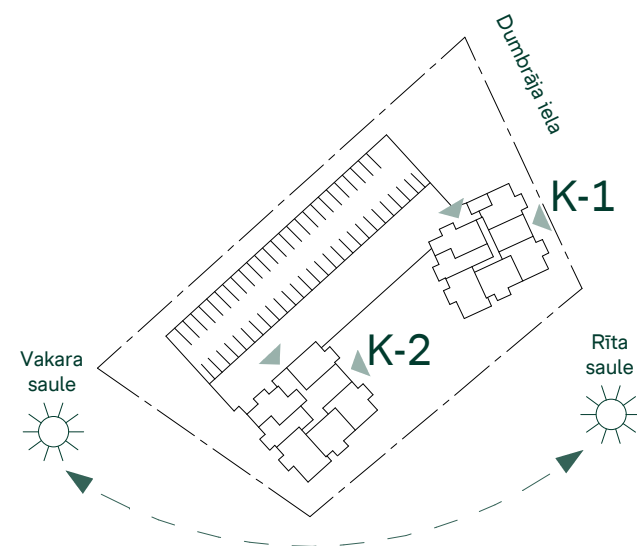

Bonava Latvija SIA
Reģ. Nr - 40003941615
Būv.reģ.nr. - 11657
Brīvības gatve 275,
Rīga, Latvija, LV-1006
info@bonava.lv, +371 67567841