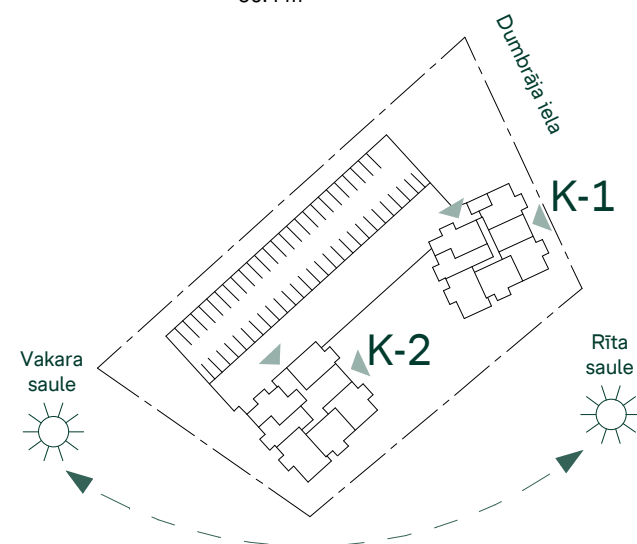

Dzīvoklis	Platība
21	
Ārtelpu platība	6.8 m²
Dzīvojamā platība	63.6 m²
	70.4 m²
22	
Ārtelpu platība	6.8 m²
Dzīvojamā platība	67.5 m²
	74.3 m²
23	
Ārtelpu platība	6.8 m²
Dzīvojamā platība	73.5 m²
	80.3 m²
24	
Ārtelpu platība	6.8 m²
Dzīvojamā platība	49.6 m²
	56.4 m²

Dzīvoklis	Platība
25	
Ārtelpu platība	6.8 m²
Dzīvojamā platība	69.1 m²
	75.9 m²
26	
Ārtelpu platība	6.8 m²
Dzīvojamā platība	63.8 m²
	70.6 m²
27	
Ārtelpu platība	6.8 m²
Dzīvojamā platība	50.3 m²
	57.1 m²