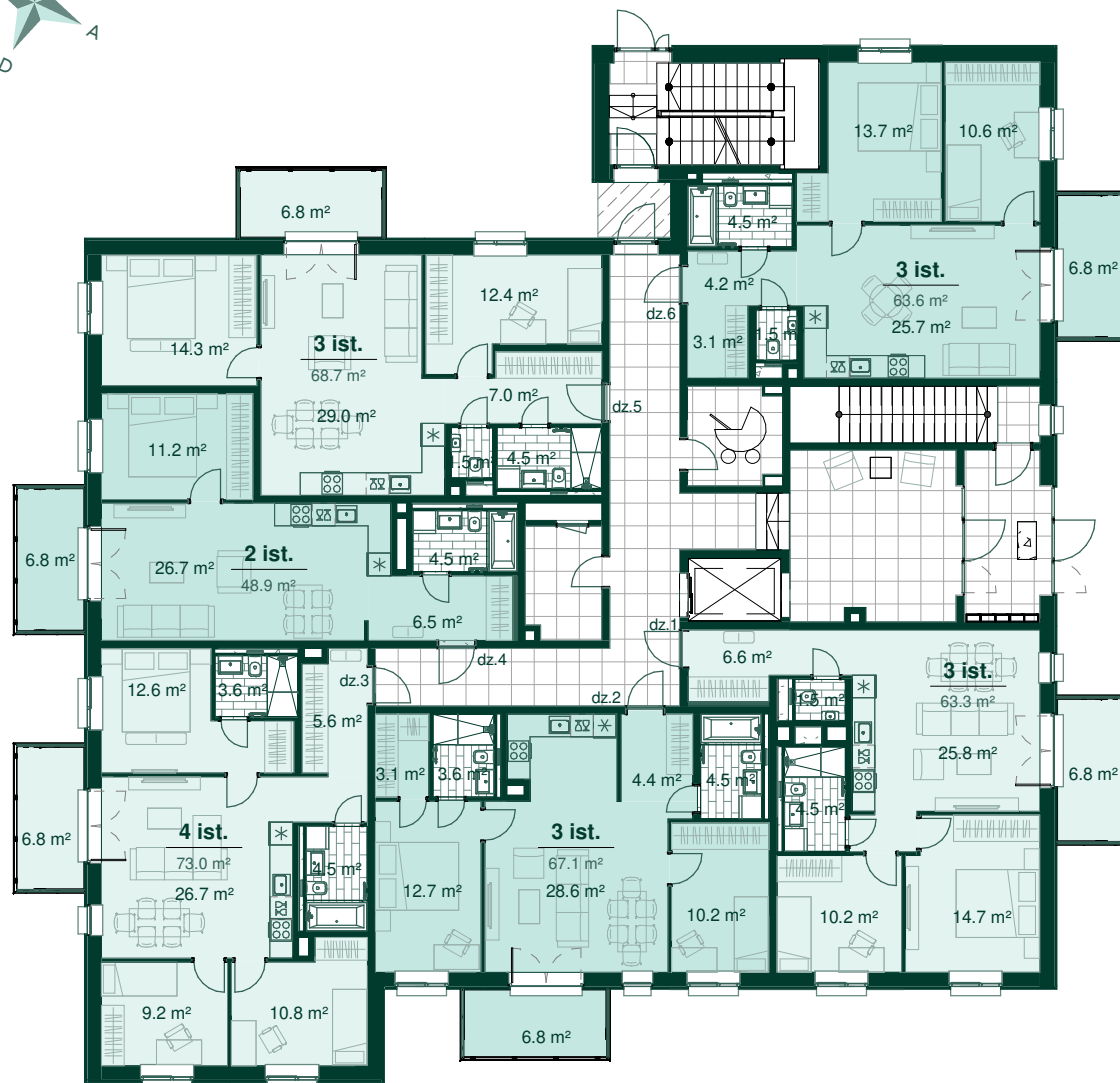

DZĪVOJAMĀS MĀJAS RĪGĀ, DUMBRĀJA IELĀ 29, K-1 Stāvs: 1

Dzīvoklis	Platība
1	
Ārtelpu platība	6.8 m ²
Dzīvojamā platība	63.3 m ²
	70.1 m ²
2	
Ārtelpu platība	6.8 m ²
Dzīvojamā platība	67.1 m ²
	73.9 m ²
3	
Ārtelpu platība	6.8 m ²
Dzīvojamā platība	73.0 m ²
	79.8 m ²

Dzīvoklis	Platība
4	
Ārtelpu platība	6.8 m ²
Dzīvojamā platība	48.9 m ²
	55.7 m ²
5	
Ārtelpu platība	6.8 m ²
Dzīvojamā platība	68.7 m ²
	75.5 m ²
6	
Ārtelpu platība	6.8 m ²
Dzīvojamā platība	63.3 m ²
	70.1 m ²