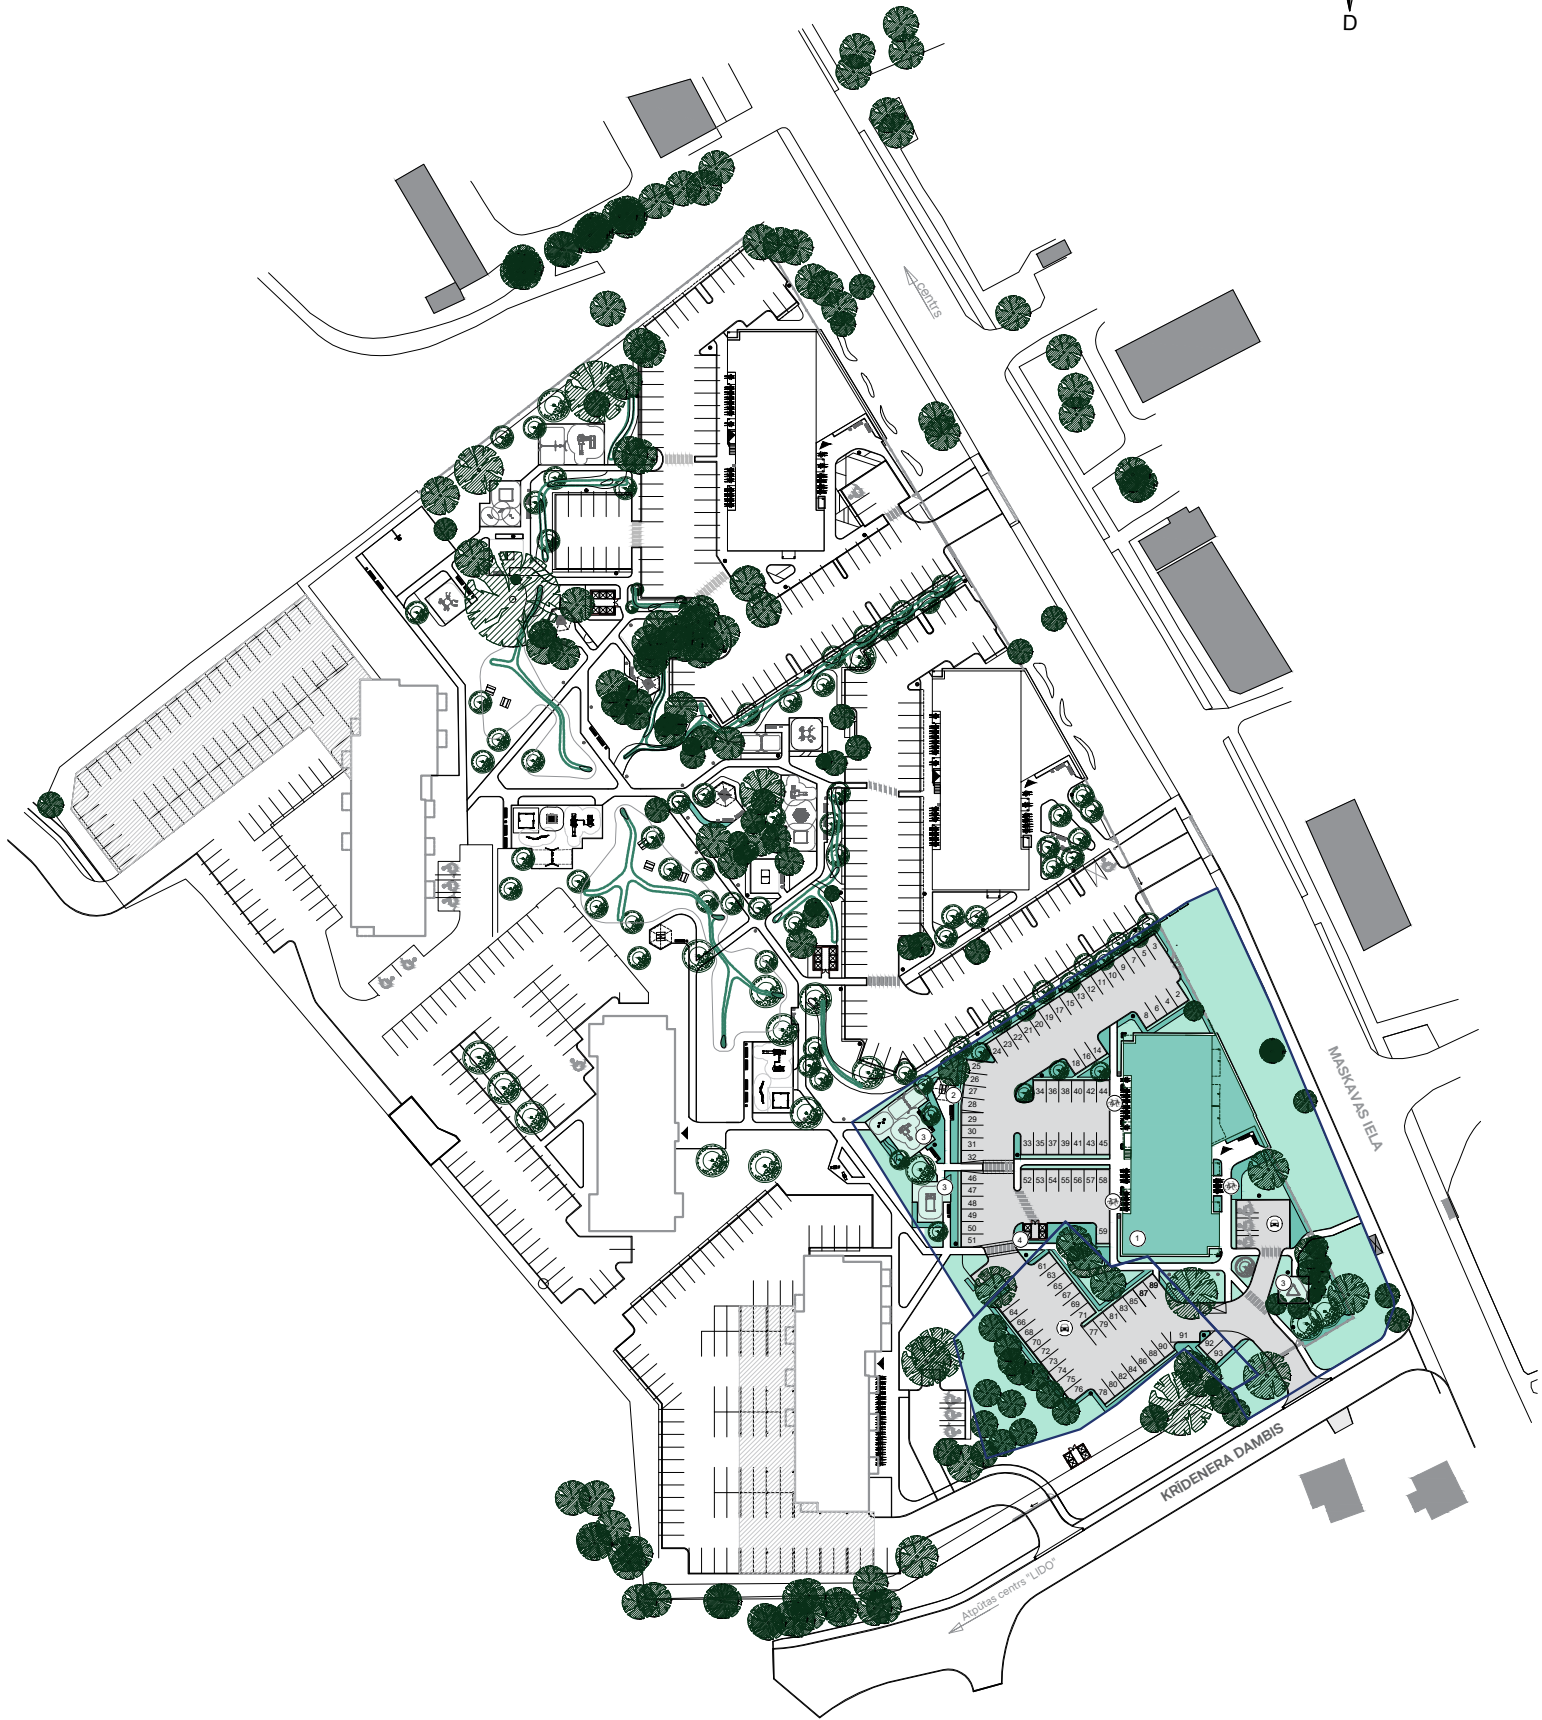

BONAVA PROJEKTS - KRATA KVARTĀLS TREND
RĪGA, MASKAVAS IELA 192

0m 5m 10m 20m