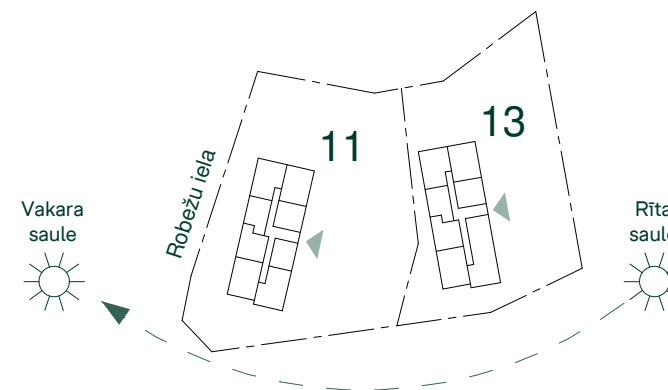

Bonava Latvija SIA
Reģ. Nr - 40003941615
Būv.reģ.nr. - 11657
Brīvības gatve 275,
Rīga, Latvija, LV-1006
info@bonava.lv, +371 67567841