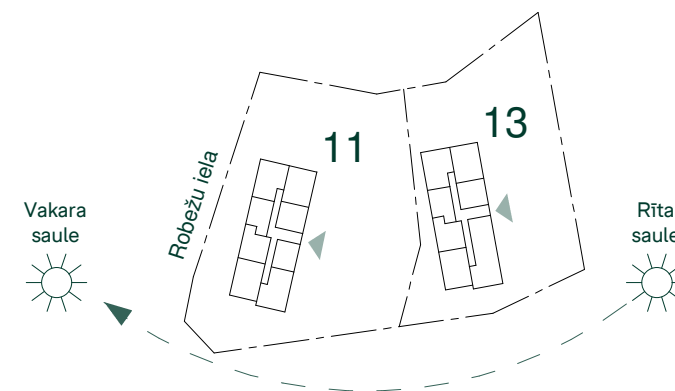

Bonava Latvija SIA
Reģ. Nr - 40003941615
Būv.reģ.nr. - 11657
Brīvības gatve 275,
Rīga, Latvija, LV-1006
info@bonava.lv, +371 67567841