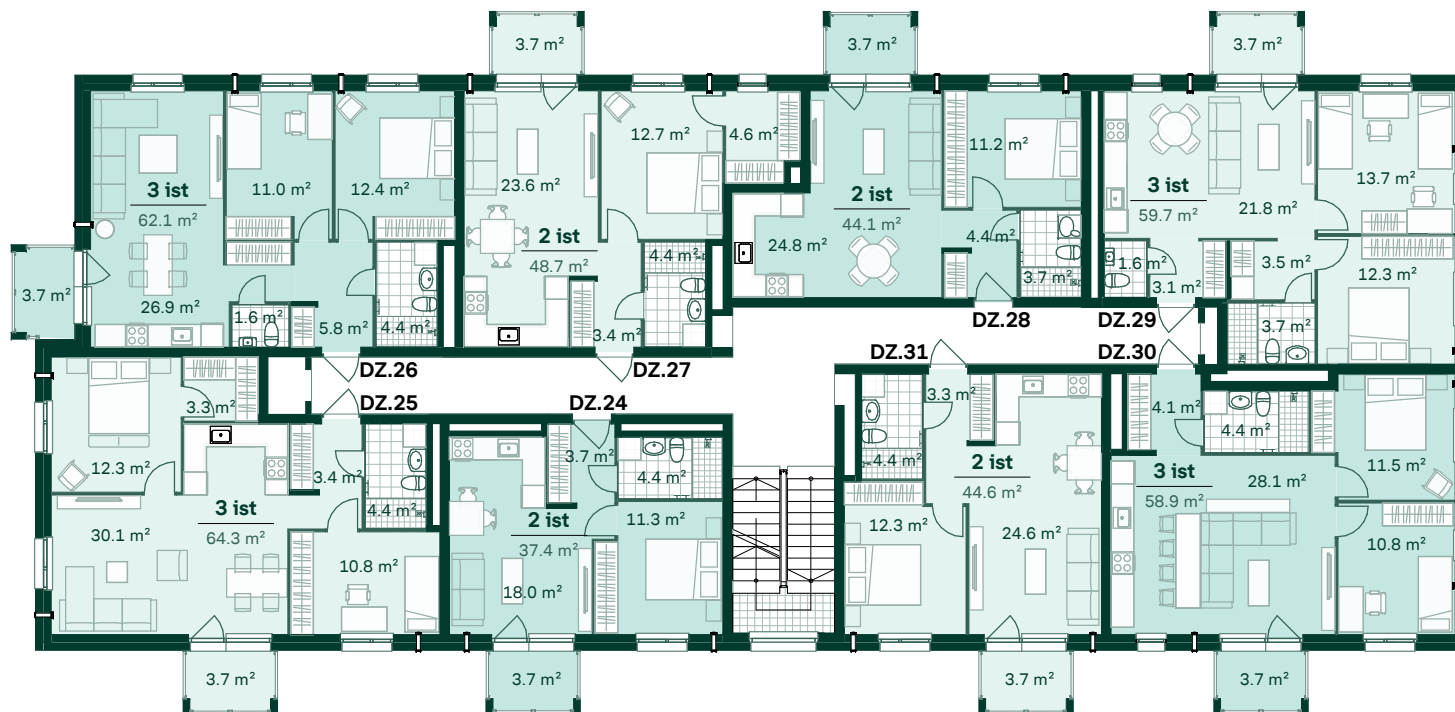

DZĪVOJAMĀS MĀJAS DREILIŅOS, STOPIŅU NOVADĀ, ROBEŽU IELĀ 13 STĀVS:3

Dzīvoklis	Platība
16	
Ārtelpu platība	3.7 m ²
Dzīvojamā platība	37.4 m ²
	41.1 m ²
17	
Ārtelpu platība	3.7 m ²
Dzīvojamā platība	64.3 m ²
	68.0 m ²
18	
Ārtelpu platība	3.7 m ²
Dzīvojamā platība	62.1 m ²
	65.8 m ²

Dzīvoklis	Platība
19	
Ārtelpu platība	3.7 m ²
Dzīvojamā platība	48.7 m ²
	52.4 m ²
20	
Ārtelpu platība	3.7 m ²
Dzīvojamā platība	44.1 m ²
	47.8 m ²
21	
Ārtelpu platība	3.7 m ²
Dzīvojamā platība	59.7 m ²
	63.4 m ²

Dzīvoklis	Platība
22	
Ārtelpu platība	3.7 m ²
Dzīvojamā platība	58.9 m ²
	62.6 m ²
23	
Ārtelpu platība	3.7 m ²
Dzīvojamā platība	44.6 m ²
	48.3 m ²

BONAVA

Bonava Latvija SIA
 Reģ. Nr - 40003941615
 Būv.reģ.nr. - 11657
 Brīvības gatve 275,
 Rīga, Latvija, LV-1006
 info@bonava.lv, +371 67567841

DZĪVOJAMĀS MĀJAS DREILIŅOS, STOPIŅU NOVADĀ, ROBEŽU IELĀ 13 STĀVS:4

Dzīvoklis	Platība
24	
Ārtelpu platība	3.7 m ²
Dzīvojamā platība	37.4 m ²
	41.1 m ²
25	
Ārtelpu platība	3.7 m ²
Dzīvojamā platība	64.3 m ²
	68.0 m ²
26	
Ārtelpu platība	3.7 m ²
Dzīvojamā platība	62.1 m ²
	65.8 m ²