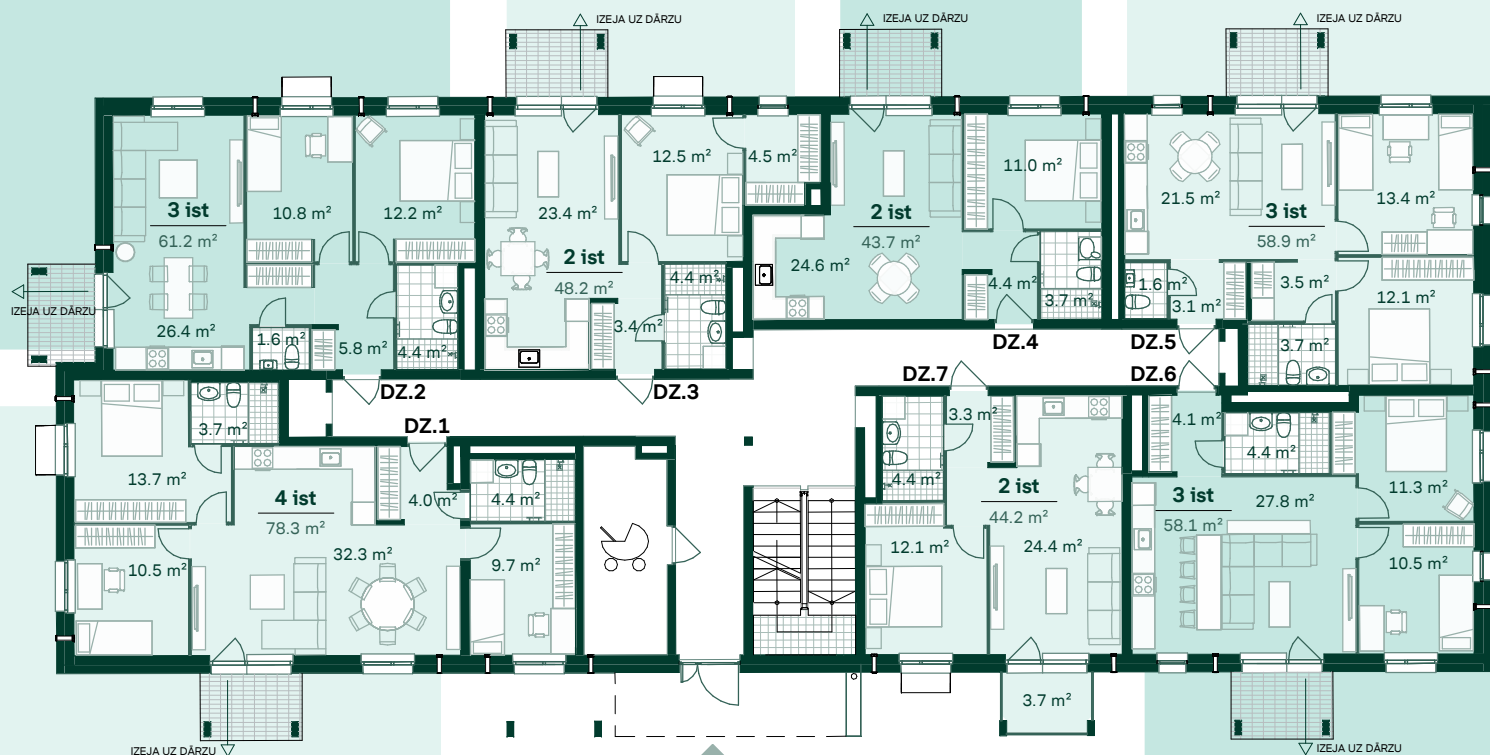

DZĪVOJAMĀS MĀJAS DREILIŅOS, STOPĪŅU NOVADĀ, ROBEŽU IELĀ 13 STĀVS:1

Dzīvoklis	Platība
1	
Ārtelpu platība	66.1 m ²
Dzīvojamā platība	78.3 m ²
	144.4 m ²
2	
Ārtelpu platība	126.2 m ²
Dzīvojamā platība	61.2 m ²
	187.4 m ²
3	
Ārtelpu platība	23.3 m ²
Dzīvojamā platība	48.2 m ²
	71.5 m ²

Dzīvoklis	Platība
4	
Ārtelpu platība	20.1 m ²
Dzīvojamā platība	43.7 m ²
	63.8 m ²
5	
Ārtelpu platība	79.7 m ²
Dzīvojamā platība	58.9 m ²
	138.6 m ²
6	
Ārtelpu platība	63.7 m ²
Dzīvojamā platība	58.1 m ²
	121.8 m ²
7	
Ārtelpu platība	3.7 m ²
Dzīvojamā platība	44.2 m ²
	47.9 m ²

Dzīvoklis	Platība
8	
Ārtelpu platība	3.7 m ²
Dzīvojamā platība	37.0 m ²
	40.7 m ²
9	
Ārtelpu platība	3.7 m ²
Dzīvojamā platība	63.4 m ²
	67.1 m ²
10	
Ārtelpu platība	3.7 m ²
Dzīvojamā platība	61.2 m ²
	64.9 m ²