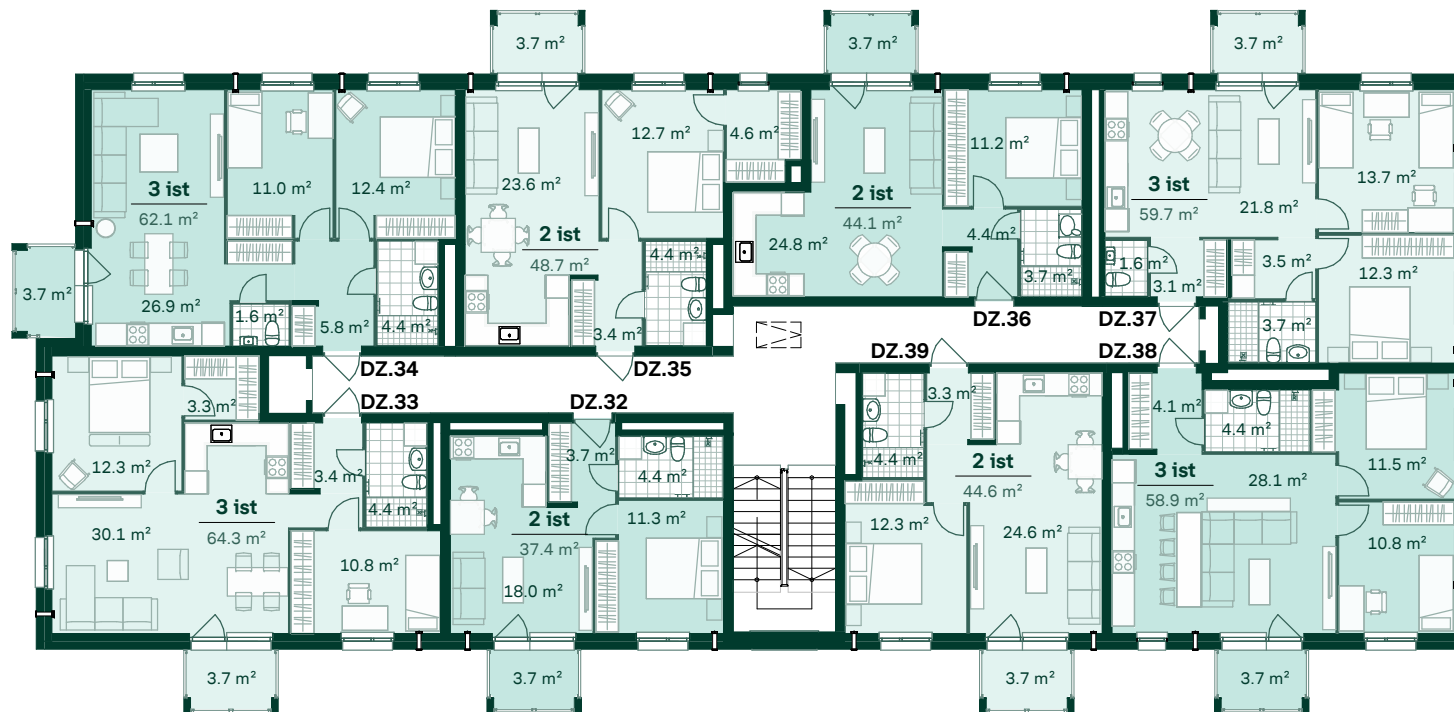

DZĪVOJAMĀS MĀJAS DREILIŅOS, STOPIŅU NOVADĀ, ROBEŽU IELĀ 13 STĀVS:5

Dzīvoklis	Platība
32	
Ārtelpu platība	3.7 m²
Dzīvojamā platība	37.4 m²
	41.1 m²
33	
Ārtelpu platība	3.7 m²
Dzīvojamā platība	64.3 m²
	68.0 m²
34	
Ārtelpu platība	3.7 m²
Dzīvojamā platība	62.1 m²
	65.8 m²

Dzīvoklis	Platība
35	
Ārtelpu platība	3.7 m²
Dzīvojamā platība	48.7 m²
	52.4 m²
36	
Ārtelpu platība	3.7 m²
Dzīvojamā platība	44.1 m²
	47.8 m²
37	
Ārtelpu platība	3.7 m²
Dzīvojamā platība	59.7 m²
	63.4 m²

Dzīvoklis	Platība
38	
Ārtelpu platība	3.7 m²
Dzīvojamā platība	58.9 m²
	62.6 m²
39	
Ārtelpu platība	3.7 m²
Dzīvojamā platība	44.6 m²
	48.3 m²