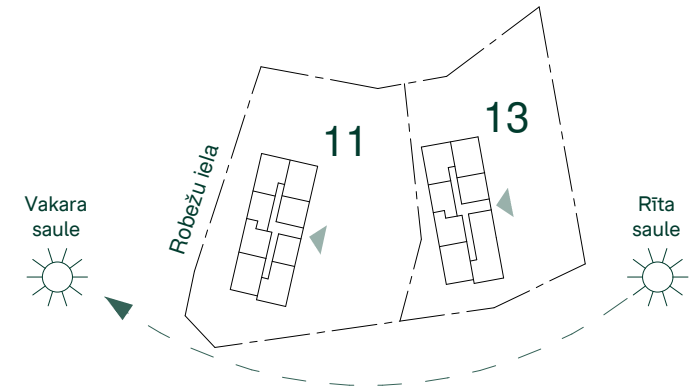

BONAVA

Bonava Latvija SIA
Reģ. Nr - 40003941615
Būv.reģ.nr. - 11657
Brīvības gatve 275,
Rīga, Latvija, LV-1006
info@bonava.lv, +371 67567841