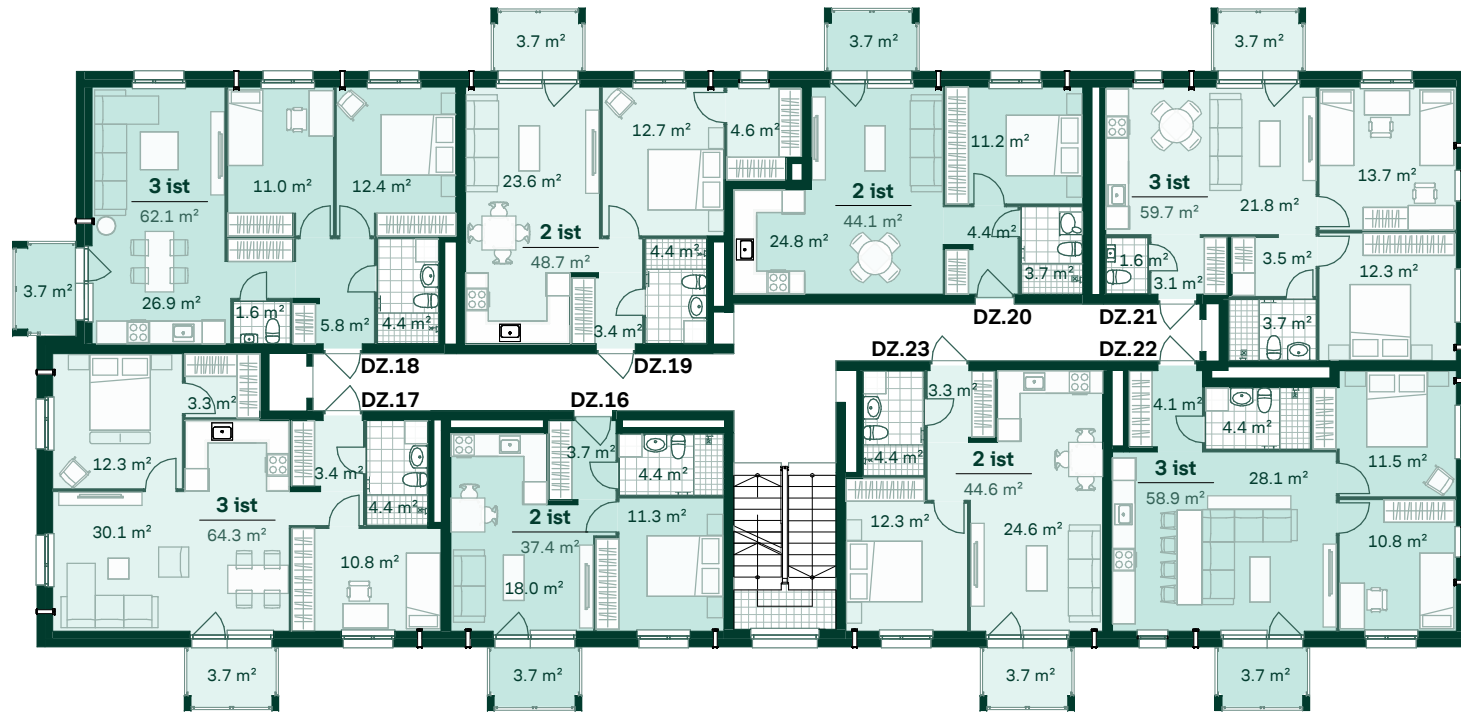

DZĪVOJAMĀS MĀJAS DREILIŅOS, STOPIŅU NOVADĀ, ROBEŽU IELĀ 13 STĀVS:3

Dzīvoklis	Platība
16	
Ārtelpu platība	3.7 m²
Dzīvojamā platība	37.4 m²
	41.1 m²
17	
Ārtelpu platība	3.7 m²
Dzīvojamā platība	64.3 m²
	68.0 m²
18	
Ārtelpu platība	3.7 m²
Dzīvojamā platība	62.1 m²
	65.8 m²

Dzīvoklis	Platība
19	
Ārtelpu platība	3.7 m²
Dzīvojamā platība	48.7 m²
	52.4 m²
20	
Ārtelpu platība	3.7 m²
Dzīvojamā platība	44.1 m²
	47.8 m²
21	
Ārtelpu platība	3.7 m²
Dzīvojamā platība	59.7 m²
	63.4 m²

Dzīvoklis	Platība
22	
Ārtelpu platība	3.7 m²
Dzīvojamā platība	58.9 m²
	62.6 m²
23	
Ārtelpu platība	3.7 m²
Dzīvojamā platība	44.6 m²
	48.3 m²