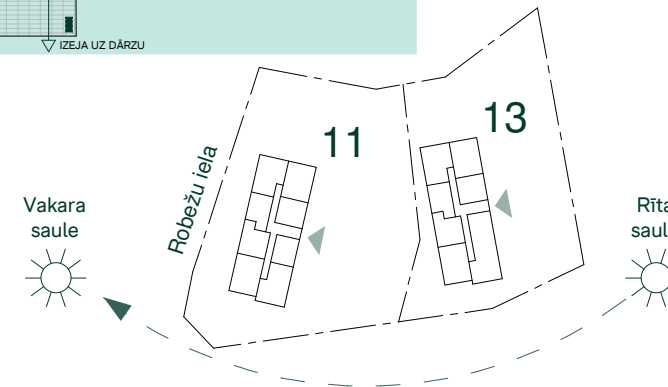

BONAVA

Bonava Latvija SIA
Reģ. Nr - 40003941615
Būv.reģ.nr. - 11657
Brīvības gatve 275,
Rīga, Latvija, LV-1006
info@bonava.lv, +371 67567841