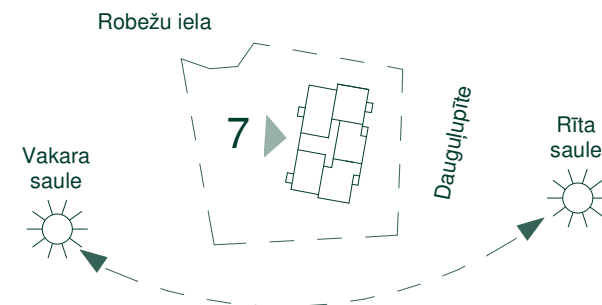

BONAVA

Bonava Latvija SIA
Reģ. Nr - 40003941615
Būv.reģ.nr. - 11657
Brīvības gatve 275,
Rīga, Latvija, LV-1006
info@bonava.lv, +371 67567841