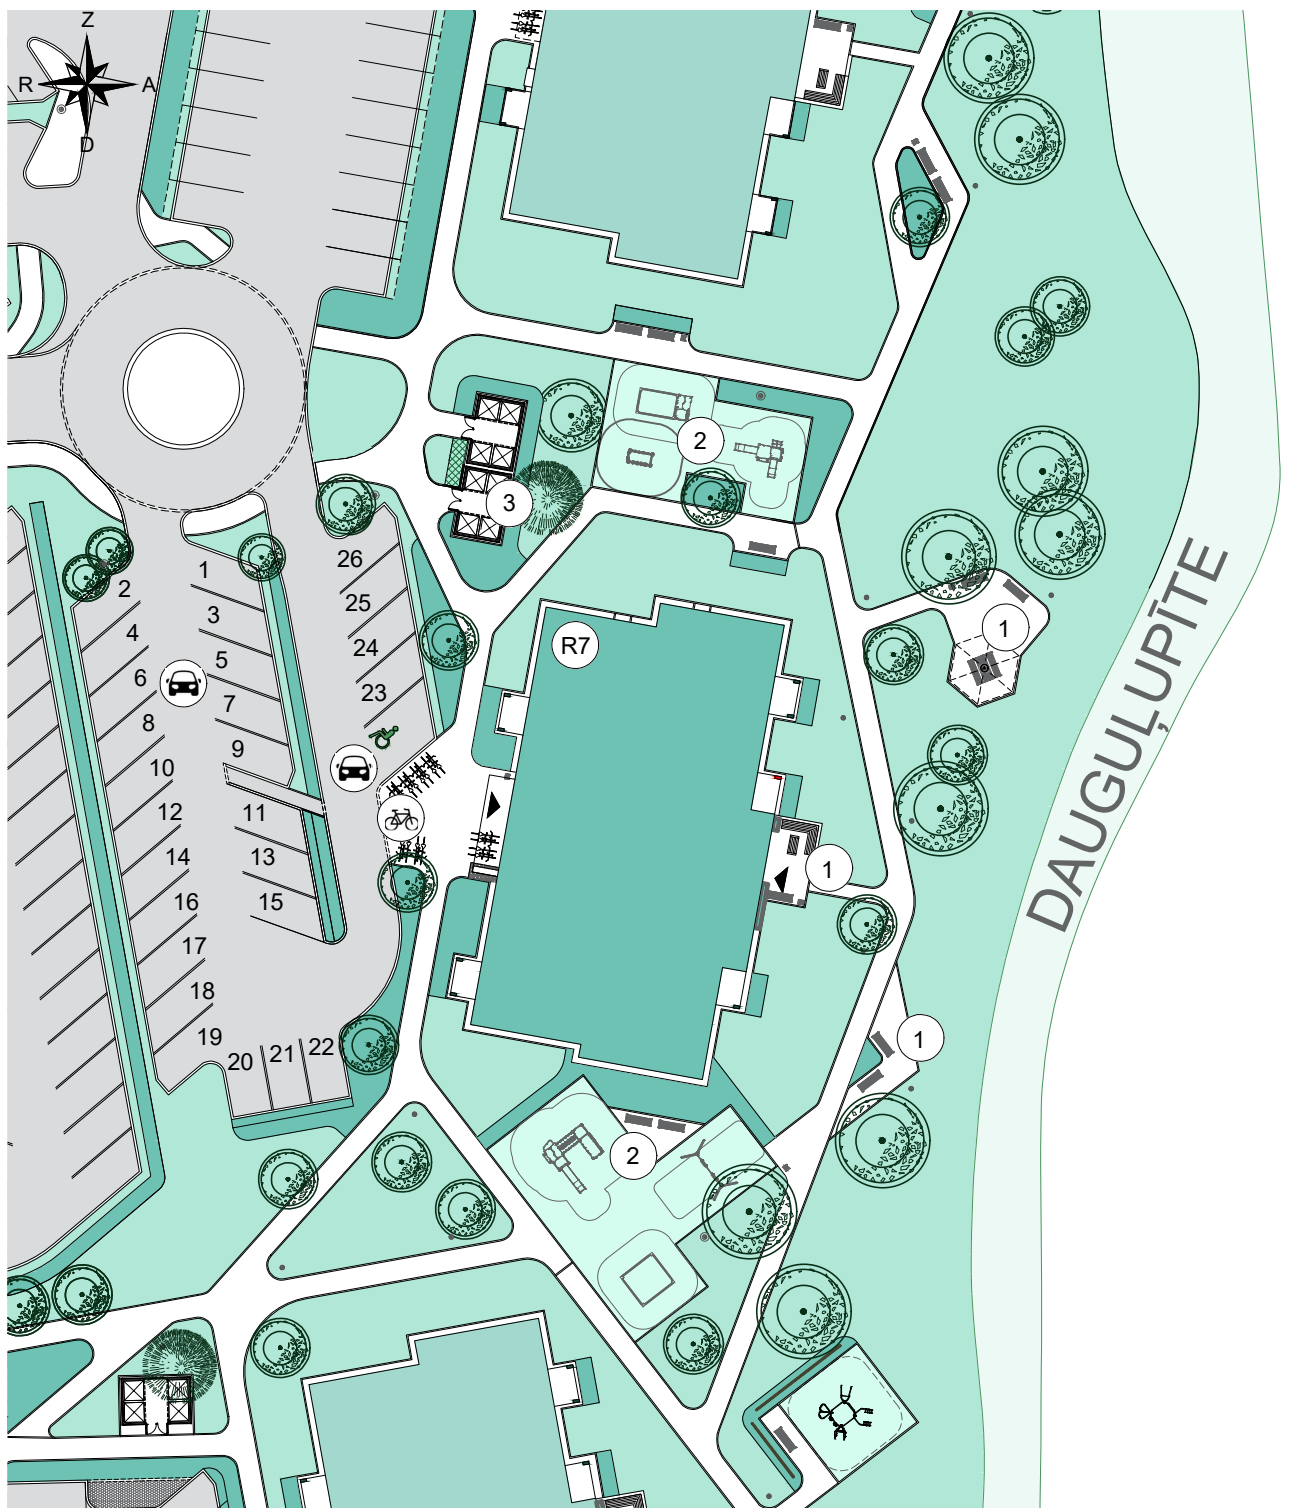

BONAVA PROJEKTS - DREILINGA MĀJAS COMFORT
STOPIŅU NOV., DREILIŅOS, ROBEŽU IELĀ 7

0m 5m 10m 20m

APZĪMĒJUMI:

Dzīvojamā māja, Robežu iela 7

Atpūtas zona

Bērnu rotaļu zona

Atkritumu novietne

(R7)

(1)

(2)

(3)

Atklātā autostāvieta

Velonovietne