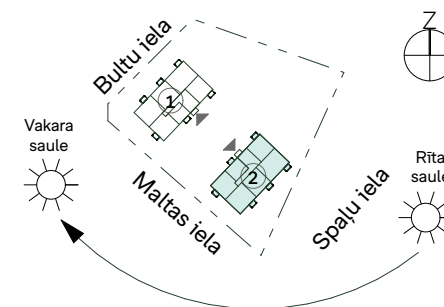

Dzīvojamās mājas Bultu ielā 2, Rīgā, K2, 5. stāvs

Dzīvokļa Nr	Istabu skaits	Iekštelpas	Balkons	Kopējā platība
24	2	43,3 m²	3,9 m²	47,2 m²
25	3	63,0 m²	3,9 m²	66,9 m²
26	2	42,8 m²	3,9 m²	46,7 m²
27	3	63,1 m²	3,9 m²	67,0 m²
28	3	59,6 m²	3,9 m²	63,5 m²
29	2	37,8 m²	3,9 m²	41,7 m²