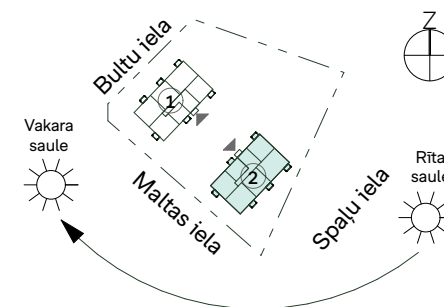

Dzīvojamās mājas Bultu ielā 2, Rīgā, K2, 3. stāvs

Dzīvokļa Nr	Istabu skaits	Iekštelpas	Balkons	Kopējā platība
12	2	43,3 m²	3,9 m²	47,2 m²
13	3	63,0 m²	3,9 m²	66,9 m²
14	2	42,8 m²	3,9 m²	46,7 m²
15	3	63,1 m²	3,9 m²	67,0 m²
16	3	59,6 m²	3,9 m²	63,5 m²
17	2	37,8 m²	3,9 m²	41,7 m²