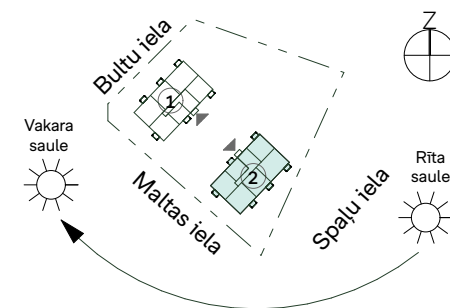

Dzīvojamās mājas Bultu ielā 2, Rīgā, K2, 1. stāvs

Dzīvokļa Nr	Istabu skaits	Iekštelpas	Balkons	Kopējā platība
1	2	42,4 m ²	3,9 m ²	46,3 m ²
2	3	62,3 m ²	3,9 m ²	66,2 m ²
3	2	42,5 m ²	3,9 m ²	46,4 m ²
4	3	62,7 m ²	3,9 m ²	66,6 m ²
5	4	74,8 m ²	3,9 m ²	78,7 m ²

Dzīvojamās mājas Bultu ielā 2, Rīgā, K2, 2. stāvs

Dzīvokļa Nr	Istabu skaits	Iekštelpas	Balkons	Kopējā platība
6	2	43,3 m ²	3,9 m ²	47,2 m ²
7	3	63,0 m ²	3,9 m ²	66,9 m ²
8	2	42,8 m ²	3,9 m ²	46,7 m ²
9	3	63,1 m ²	3,9 m ²	67,0 m ²
10	3	59,6 m ²	3,9 m ²	63,5 m ²
11	2	37,8 m ²	3,9 m ²	41,7 m ²