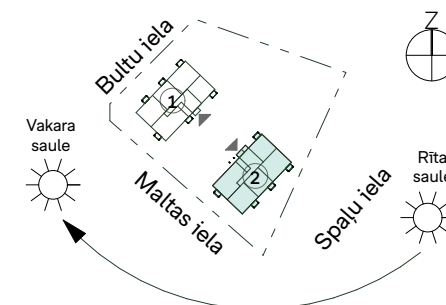

Dzīvojamās mājas Bultu ielā 2, Rīgā, K2, 1. stāvs

Dzīvokļa Nr	Istabu skaits	Iekštelpas	Balkons	Kopējā platība
1	2	42,4 m ²	3,9 m ²	46,3 m ²
2	3	62,3 m ²	3,9 m ²	66,2 m ²
3	2	42,5 m ²	3,9 m ²	46,4 m ²
4	3	62,7 m ²	3,9 m ²	66,6 m ²
5	4	74,8 m ²	3,9 m ²	78,7 m ²

Dzīvojamās mājas Bultu ielā 2, Rīgā, K2, 2. stāvs

Dzīvokļa Nr	Istabu skaits	Iekštelpas	Balkons	Kopējā platība
6	2	43,3 m ²	3,9 m ²	47,2 m ²
7	3	63,0 m ²	3,9 m ²	66,9 m ²
8	2	42,8 m ²	3,9 m ²	46,7 m ²
9	3	63,1 m ²	3,9 m ²	67,0 m ²
10	3	59,6 m ²	3,9 m ²	63,5 m ²
11	2	37,8 m ²	3,9 m ²	41,7 m ²