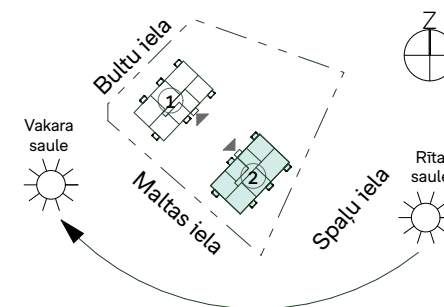

Dzīvojamās mājas Bultu ielā 2, Rīgā, K2, 4. stāvs

Dzīvokļa Nr	Istabu skaits	Iekštelpas	Balkons	Kopējā platība
18	2	43,3 m²	3,9 m²	47,2 m²
19	3	63,0 m²	3,9 m²	66,9 m²
20	2	42,8 m²	3,9 m²	46,7 m²
21	3	63,1 m²	3,9 m²	67,0 m²
22	3	59,6 m²	3,9 m²	63,5 m²
23	2	37,8 m²	3,9 m²	41,7 m²