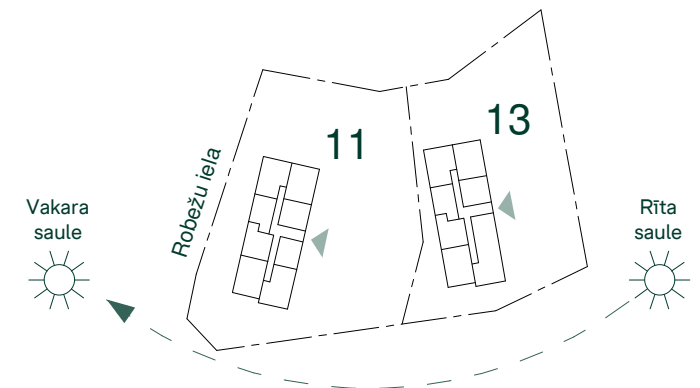

Bonava Latvija SIA
Reģ. Nr - 40003941615
Būv.reģ.nr. - 11657
Brīvības gatve 275,
Rīga, Latvija, LV-1006
info@bonava.lv, +371 67567841