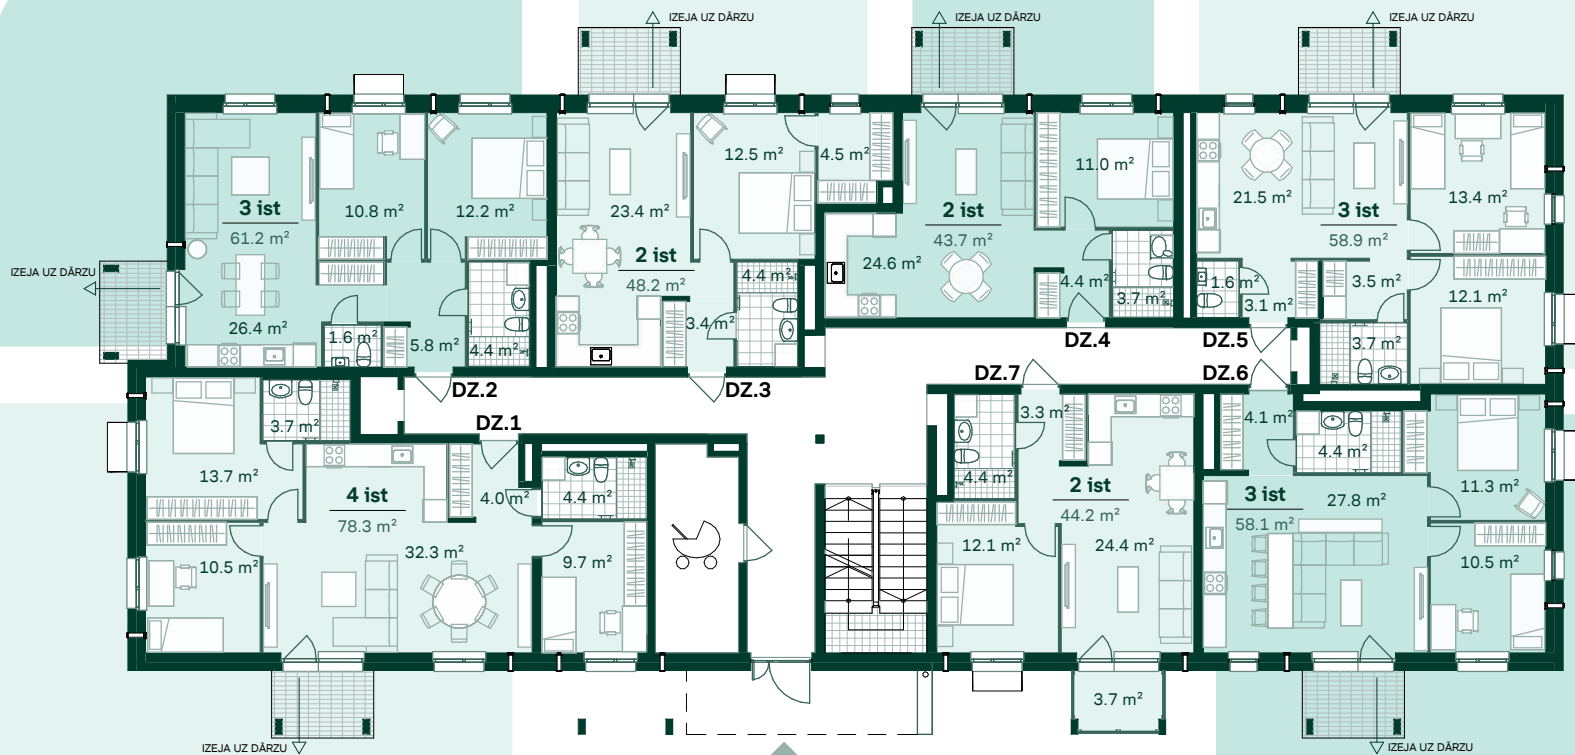

DZĪVOJAMĀS MĀJAS DREILIŅOS, STOPIŅU NOVADĀ, ROBEŽU IELĀ 11 STĀVS:1

Dzīvoklis	Platība
1	
Ārtelpu platība	87.7 m ²
Dzīvojamā platība	78.3 m ²
	166.0 m ²
2	
Ārtelpu platība	115.1 m ²
Dzīvojamā platība	61.2 m ²
	176.3 m ²
3	
Ārtelpu platība	37.7 m ²
Dzīvojamā platība	48.2 m ²
	85.9 m ²

Dzīvoklis	Platība
4	
Ārtelpu platība	27.8 m ²
Dzīvojamā platība	43.7 m ²
	71.5 m ²
5	
Ārtelpu platība	71.1 m ²
Dzīvojamā platība	58.9 m ²
	130.0 m ²
6	
Ārtelpu platība	53.3 m ²
Dzīvojamā platība	58.1 m ²
	111.4 m ²
7	
Ārtelpu platība	3.7 m ²
Dzīvojamā platība	44.2 m ²
	47.9 m ²

Dzīvoklis	Platība
8	
Ārtelpu platība	3.7 m ²
Dzīvojamā platība	37.0 m ²
	40.7 m ²
9	
Ārtelpu platība	3.7 m ²
Dzīvojamā platība	63.4 m ²
	67.1 m ²
10	
Ārtelpu platība	3.7 m ²
Dzīvojamā platība	61.2 m ²
	64.9 m ²