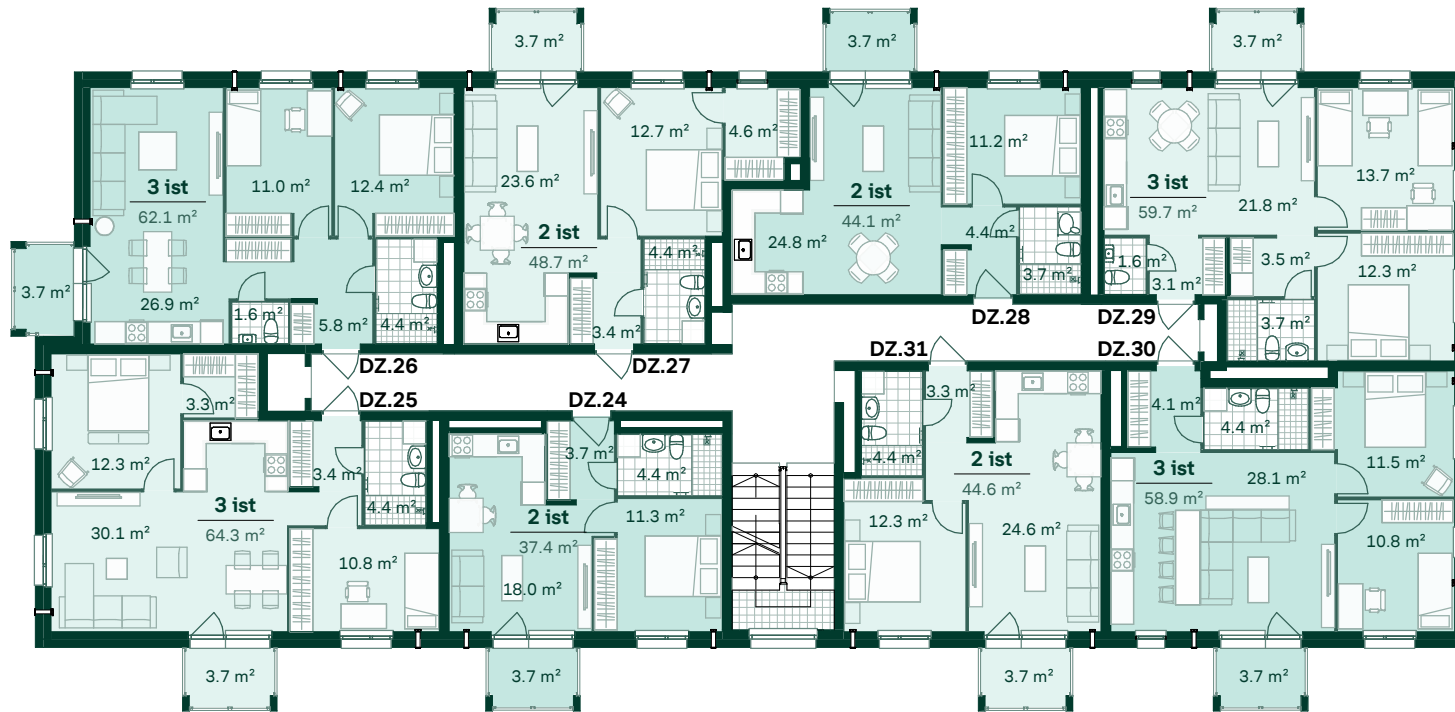

DZĪVOJAMĀS MĀJAS DREILIŅOS, STOPIŅU NOVADĀ, ROBEŽU IELĀ 11 STĀVS:4

Dzīvoklis	Platība
24	
Ārtelpu platība	3.7 m²
Dzīvojamā platība	37.4 m²
	41.1 m²
25	
Ārtelpu platība	3.7 m²
Dzīvojamā platība	64.3 m²
	68.0 m²
26	
Ārtelpu platība	3.7 m²
Dzīvojamā platība	62.1 m²
	65.8 m²

Dzīvoklis	Platība
27	
Ārtelpu platība	3.7 m²
Dzīvojamā platība	48.7 m²
	52.4 m²
28	
Ārtelpu platība	3.7 m²
Dzīvojamā platība	44.1 m²
	47.8 m²
29	
Ārtelpu platība	3.7 m²
Dzīvojamā platība	59.7 m²
	63.4 m²

Dzīvoklis	Platība
30	
Ārtelpu platība	3.7 m²
Dzīvojamā platība	58.9 m²
	62.6 m²
31	
Ārtelpu platība	3.7 m²
Dzīvojamā platība	44.6 m²
	48.3 m²