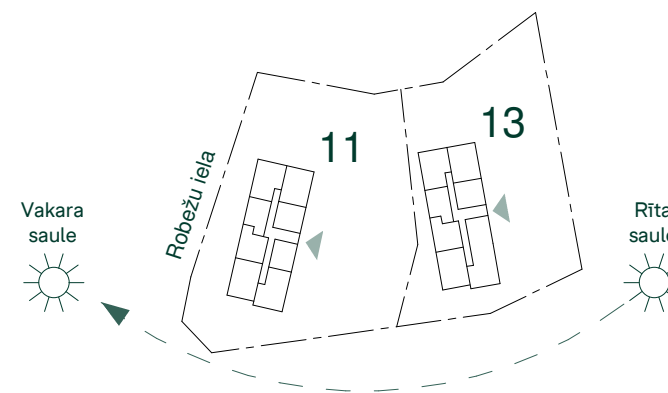

DZĪVOJAMĀS MĀJAS DREILIŅOS, STOPIŅU NOVADĀ, ROBEŽU IELĀ 11 STĀVS:1

Dzīvoklis	Platība
1	
Ārtelpu platība	87.7 m ²
Dzīvojamā platība	78.3 m ²
	166.0 m ²
2	
Ārtelpu platība	115.1 m ²
Dzīvojamā platība	61.2 m ²
	176.3 m ²
3	
Ārtelpu platība	37.7 m ²
Dzīvojamā platība	48.2 m ²
	85.9 m ²

Dzīvoklis	Platība
4	
Ārtelpu platība	27.8 m ²
Dzīvojamā platība	43.7 m ²
	71.5 m ²
5	
Ārtelpu platība	71.1 m ²
Dzīvojamā platība	58.9 m ²
	130.0 m ²
6	
Ārtelpu platība	53.3 m ²
Dzīvojamā platība	58.1 m ²
	111.4 m ²
7	
Ārtelpu platība	3.7 m ²
Dzīvojamā platība	44.2 m ²
	47.9 m ²