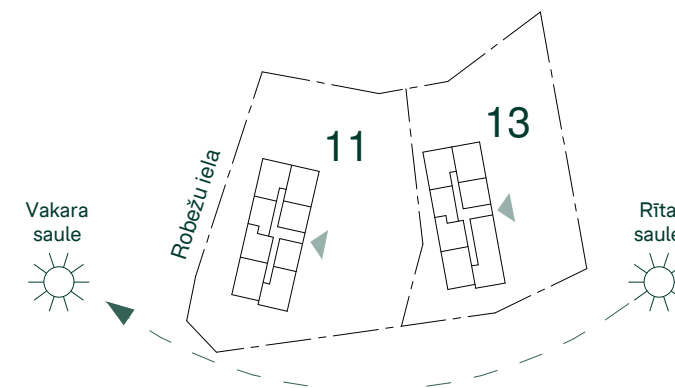

Dzīvoklis	Platība
16	
Ārtelpu platība	3.7 m²
Dzīvojamā platība	37.4 m²
	41.1 m²
17	
Ārtelpu platība	3.7 m²
Dzīvojamā platība	64.3 m²
	68.0 m²
18	
Ārtelpu platība	3.7 m²
Dzīvojamā platība	62.1 m²
	65.8 m²

Dzīvoklis	Platība
19	
Ārtelpu platība	3.7 m²
Dzīvojamā platība	48.7 m²
	52.4 m²
20	
Ārtelpu platība	3.7 m²
Dzīvojamā platība	44.1 m²
	47.8 m²
21	
Ārtelpu platība	3.7 m²
Dzīvojamā platība	59.7 m²
	63.4 m²

Dzīvoklis	Platība
22	
Ārtelpu platība	3.7 m²
Dzīvojamā platība	58.9 m²
	62.6 m²
23	
Ārtelpu platība	3.7 m²
Dzīvojamā platība	44.6 m²
	48.3 m²