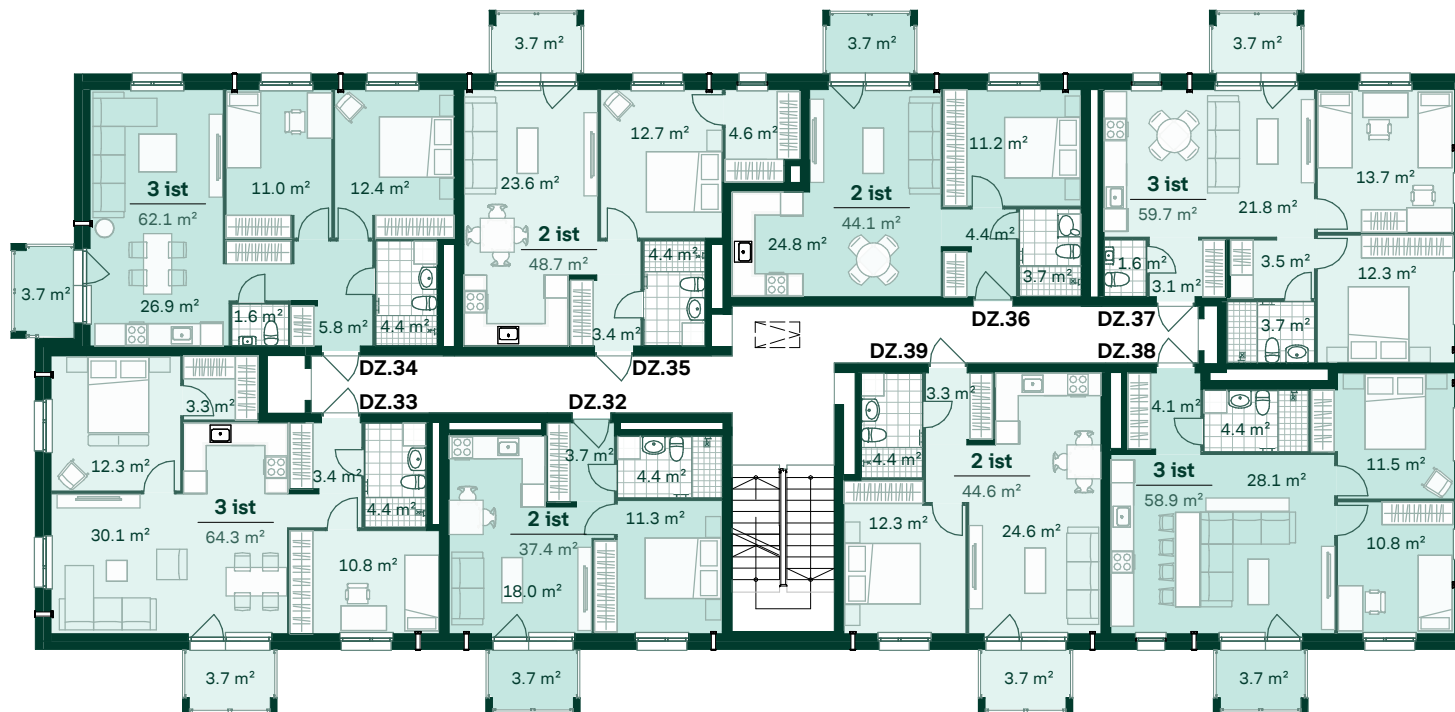

DZĪVOJAMĀS MĀJAS DREILIŅOS, STOPIŅU NOVADĀ, ROBEŽU IELĀ 11 STĀVS:5