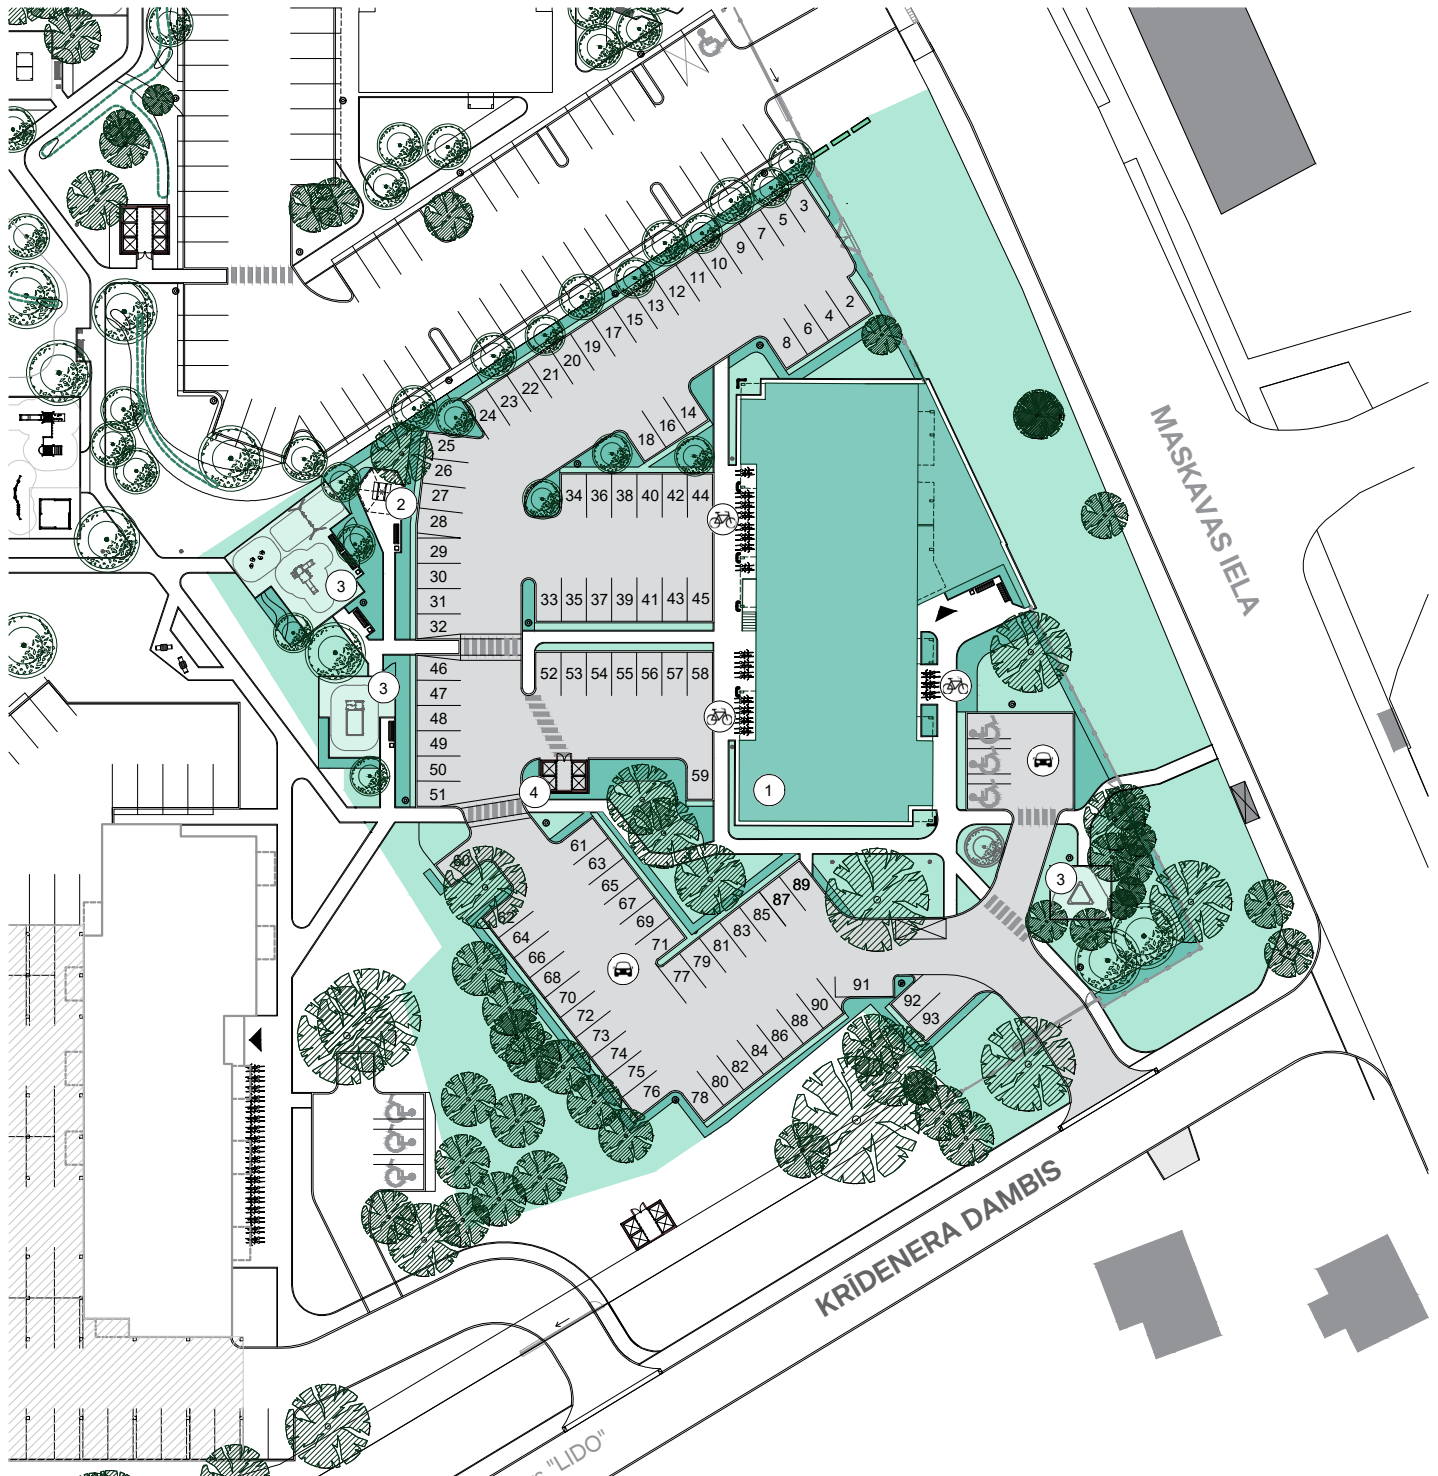

**BONAVA PROJEKTS - KRASTA KVARTĀLS**  
RĪGA, MASKAVAS IELA 192

0m 5m 10m 20m

**APZĪMĒJUMI:**

Dzīvojamā māja, Maskavas iela 192

Atpūtas zona

Bērnu rotaļu zona

Atkritumu konteineri

Atklātā autostāvvietā

Velonovietne